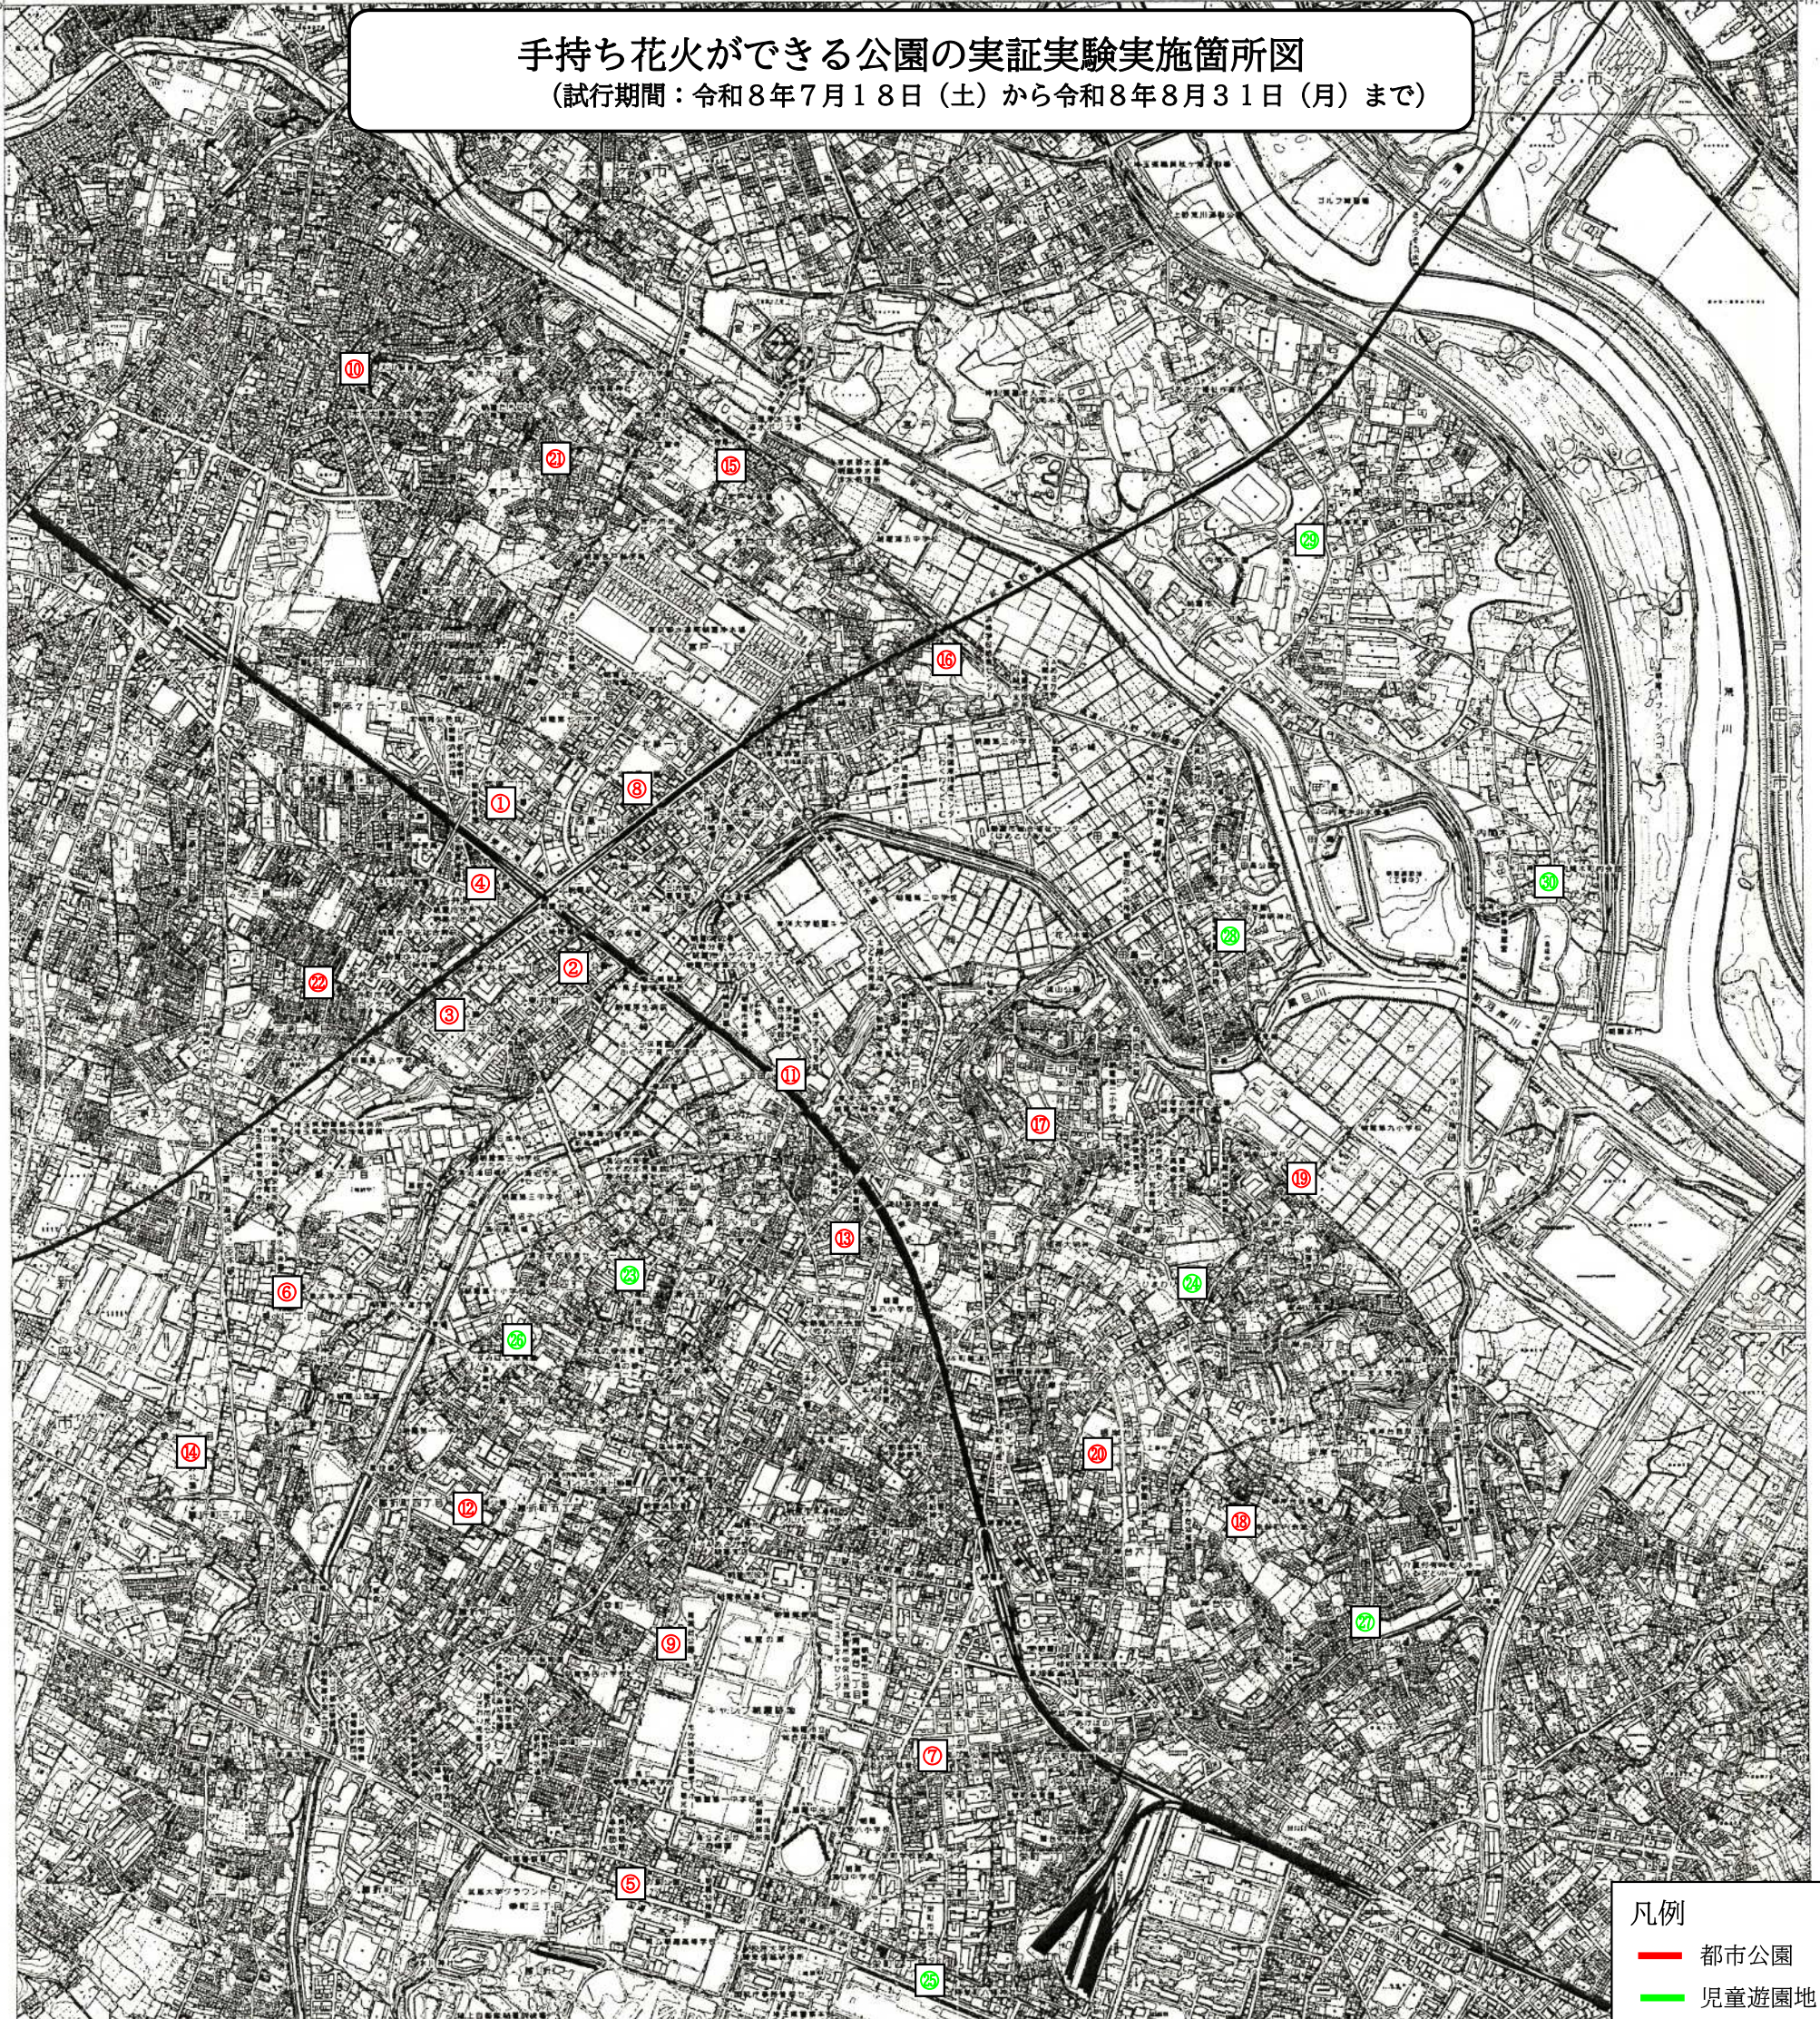

朝霞市全図

手持ち花火ができる公園の実証実験実施箇所図

(試行期間：令和8年7月18日(土)から令和8年8月31日(月)まで)

凡例
— 都市公園
— 児童遊園地

都市公園・児童遊園地一覧表

① 北割公園	⑨ 青葉台公園	⑰ 向山公園	⑳ 栄町児童遊園地
② 西久保公園	⑩ やつじ公園	⑱ 向原公園	㉑ 堰ノ上児童遊園地
③ 弁財公園	⑪ 五反田公園	⑲ 谷中公園	㉒ 東かすみ台児童遊園地
④ 南割公園	⑫ 北浦公園	⑳ まぼりみなみ公園	㉓ すみれ児童遊園地
⑤ 上の原公園	⑬ 中道公園	㉑ みやど公園	㉔ 上内間木児童遊園地
⑥ 泉水公園	⑭ いずみ公園	㉒ 三原公園	㉕ 下内間木児童遊園地
⑦ 南の風公園	⑮ 宮戸ノタ公園	㉓ 溝沼五丁目児童遊園地	
⑧ 北朝霞公園	⑯ 浜崎峡(ハ)公園	㉔ 根岸児童遊園地	