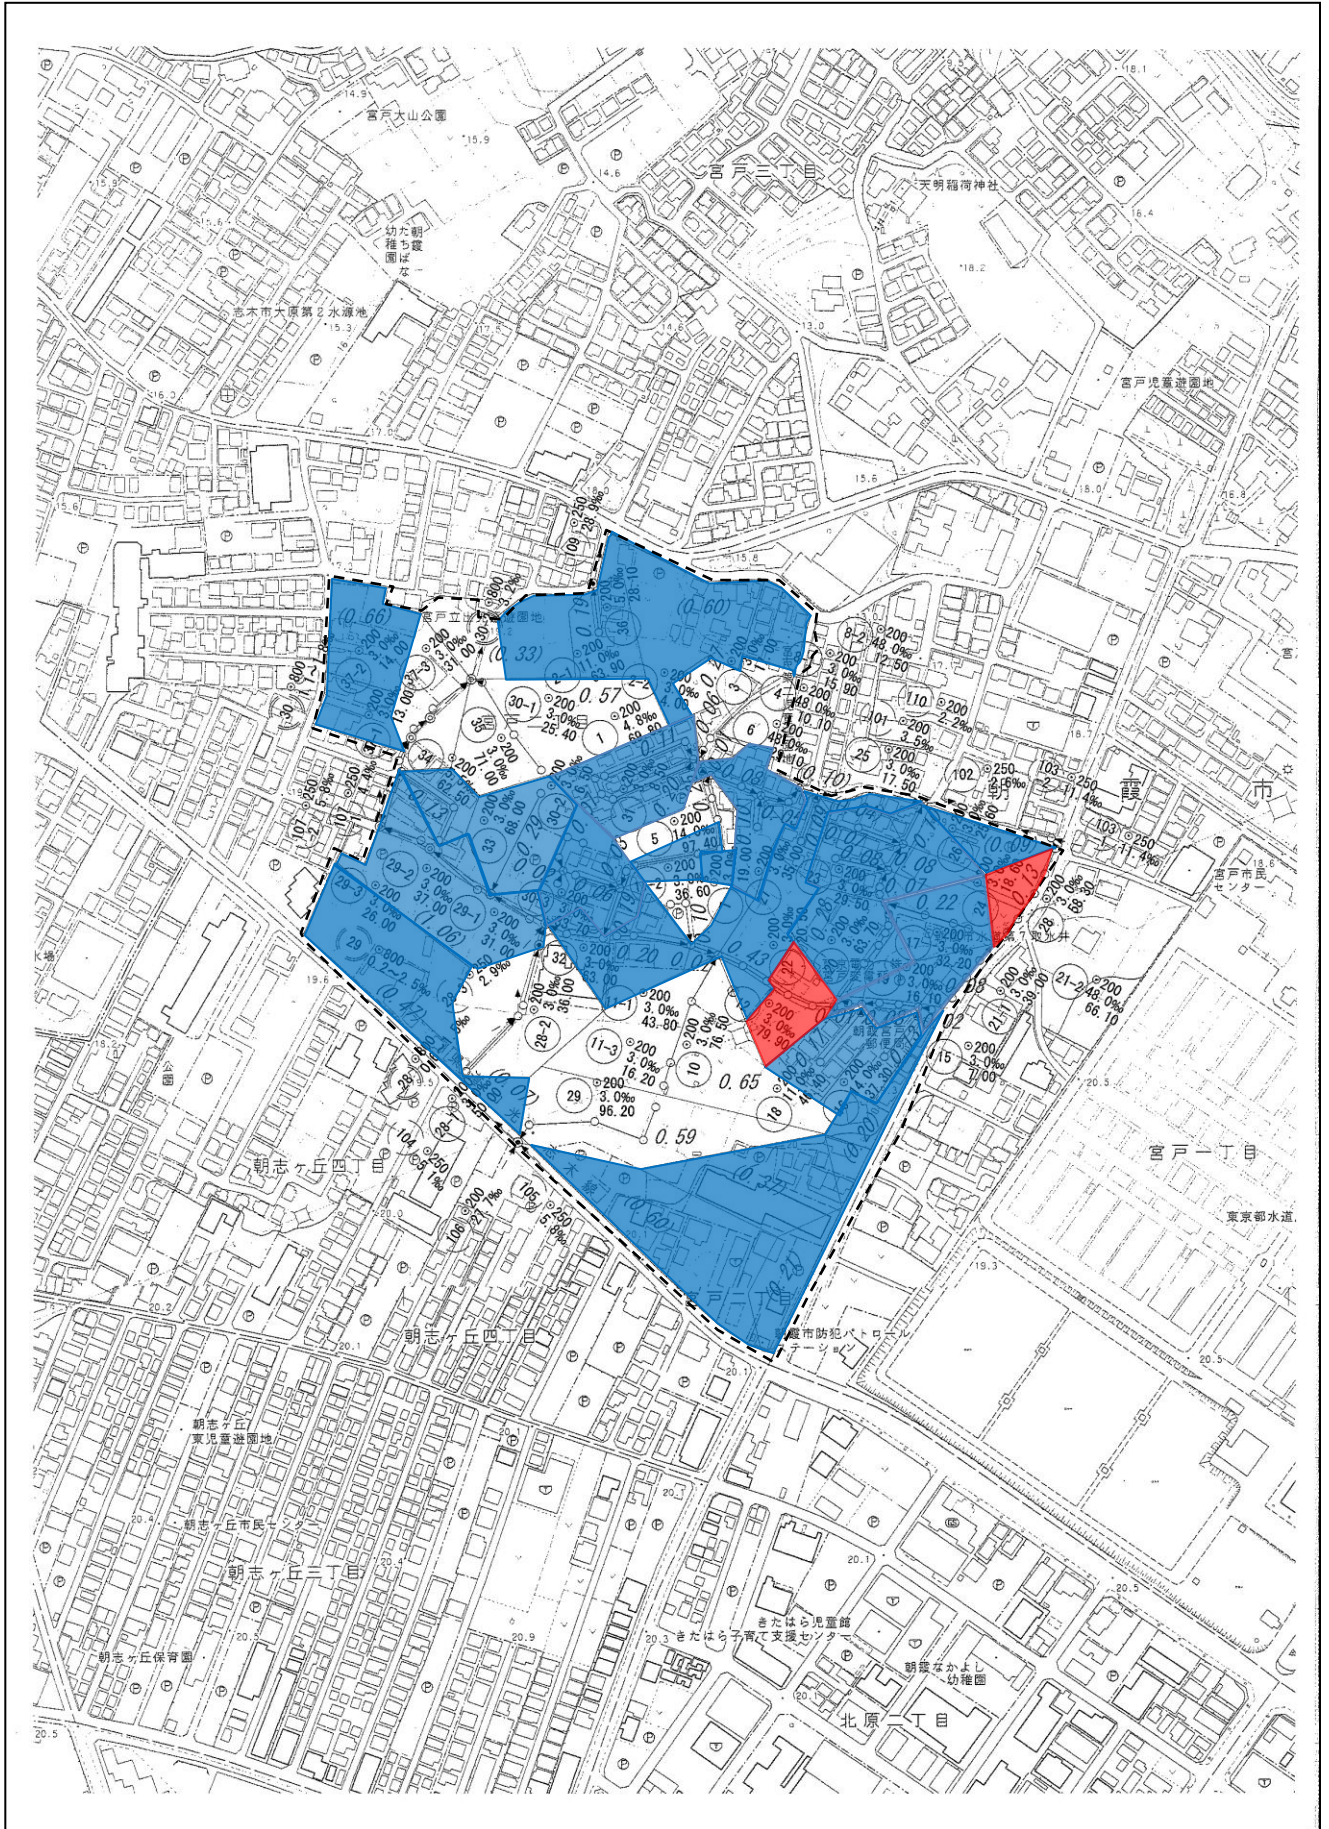

宮戸2丁目地区(旧暫定逆線引き地区)

旧暫定逆線引き地区

H30年度既供用開始区域
H30年度追加区域

根岸台7丁目地区東(旧暫定逆線引き地区)

旧暫定逆線引き地区

H30年度既供用開始区域
H30年度追加区域