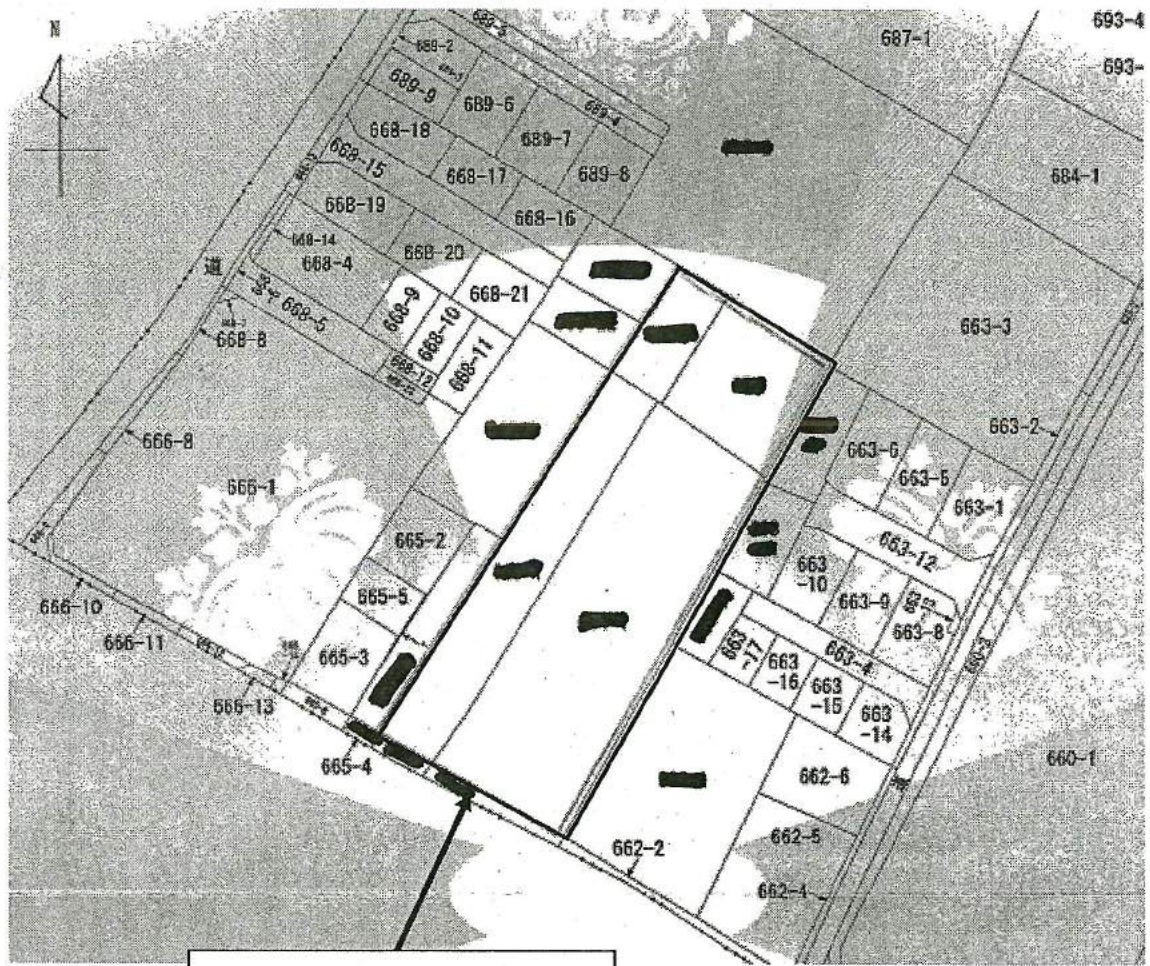

公図の写し

議案第17号1番

土地の所在地	朝霞市膝折町 [REDACTED]、[REDACTED]、[REDACTED]、[REDACTED]、 [REDACTED]、[REDACTED]
申請者	朝霞市溝沼 [REDACTED] [REDACTED]

申請地

報告第6号 農地法第4条第1項第7号の規定による農地転用届出の受理について

令和6年6月25日 提出

番号	土地の所在地	登記地目		届出人	転用目的 施設の概要	受理番号		備考
		畑	面積 (㎡)			受理日	受理日	
1	根岸台 [redacted]	畑	374.00	根岸台 [redacted]	貸駐車場敷地	朝農委発第4-13号 令和6年5月20日		
		畑	31.00	本町 [redacted]				
3	根岸台 [redacted]	畑	115.00	根岸台 [redacted]	貸駐車場敷地	朝農委発第4-15号 令和6年5月20日		
		畑	201.00	根岸台 [redacted]				
4	根岸台 [redacted]	畑	257.00	根岸台 [redacted]	共同住宅敷地	朝農委発第4-16号 令和6年5月20日		
		畑	271.00	根岸台 [redacted]				
6	泉水 [redacted] 泉水 [redacted] 泉水 [redacted] 泉水 [redacted]	畑	313.00	根岸台 [redacted]	貸駐車場敷地	朝農委発第4-17号 令和6年5月20日		
		畑	145.00	泉水 [redacted]				
		畑		泉水 [redacted]				
		畑		泉水 [redacted]				