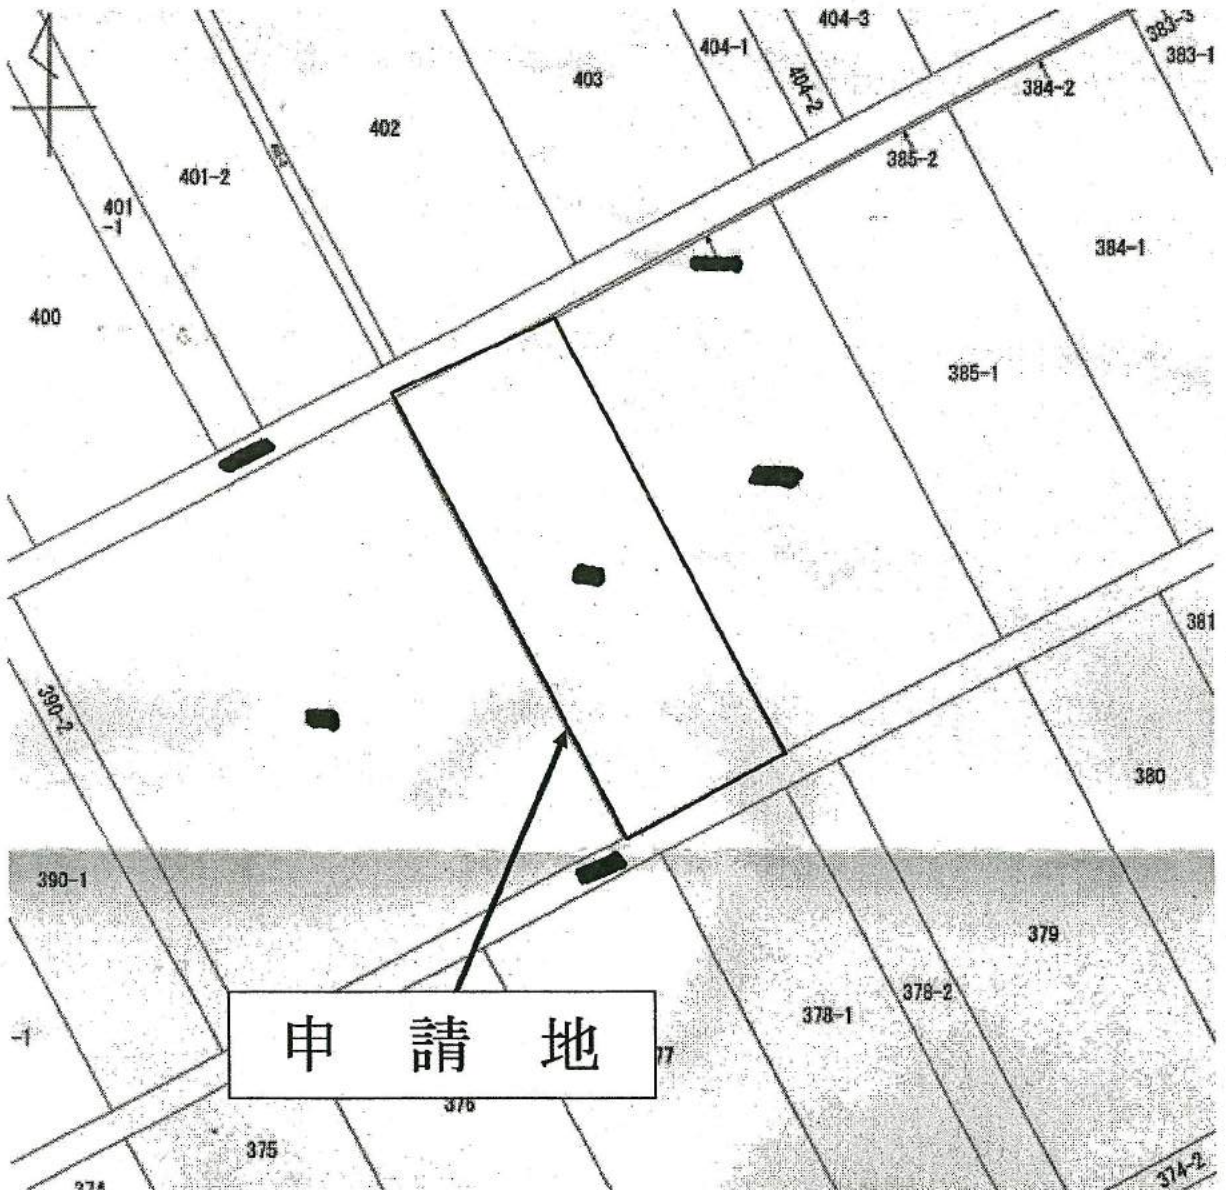

埼玉県朝霞市農業委員会会長 高橋 隆

案内図

議案第16号1番

土地の所在地	朝霞市大字田島字石川戸 [REDACTED]		
利用権の設定を受ける者	新座市大和田 [REDACTED]	利用権を設定する者	朝霞市田島 [REDACTED]

公図の写し

議案第16号1番

土地の所在地	朝霞市大字田島字石川戸 [REDACTED]		
利用権の設定を受ける者	新座市大和田 [REDACTED]	利用権を設定する者	朝霞市田島 [REDACTED]