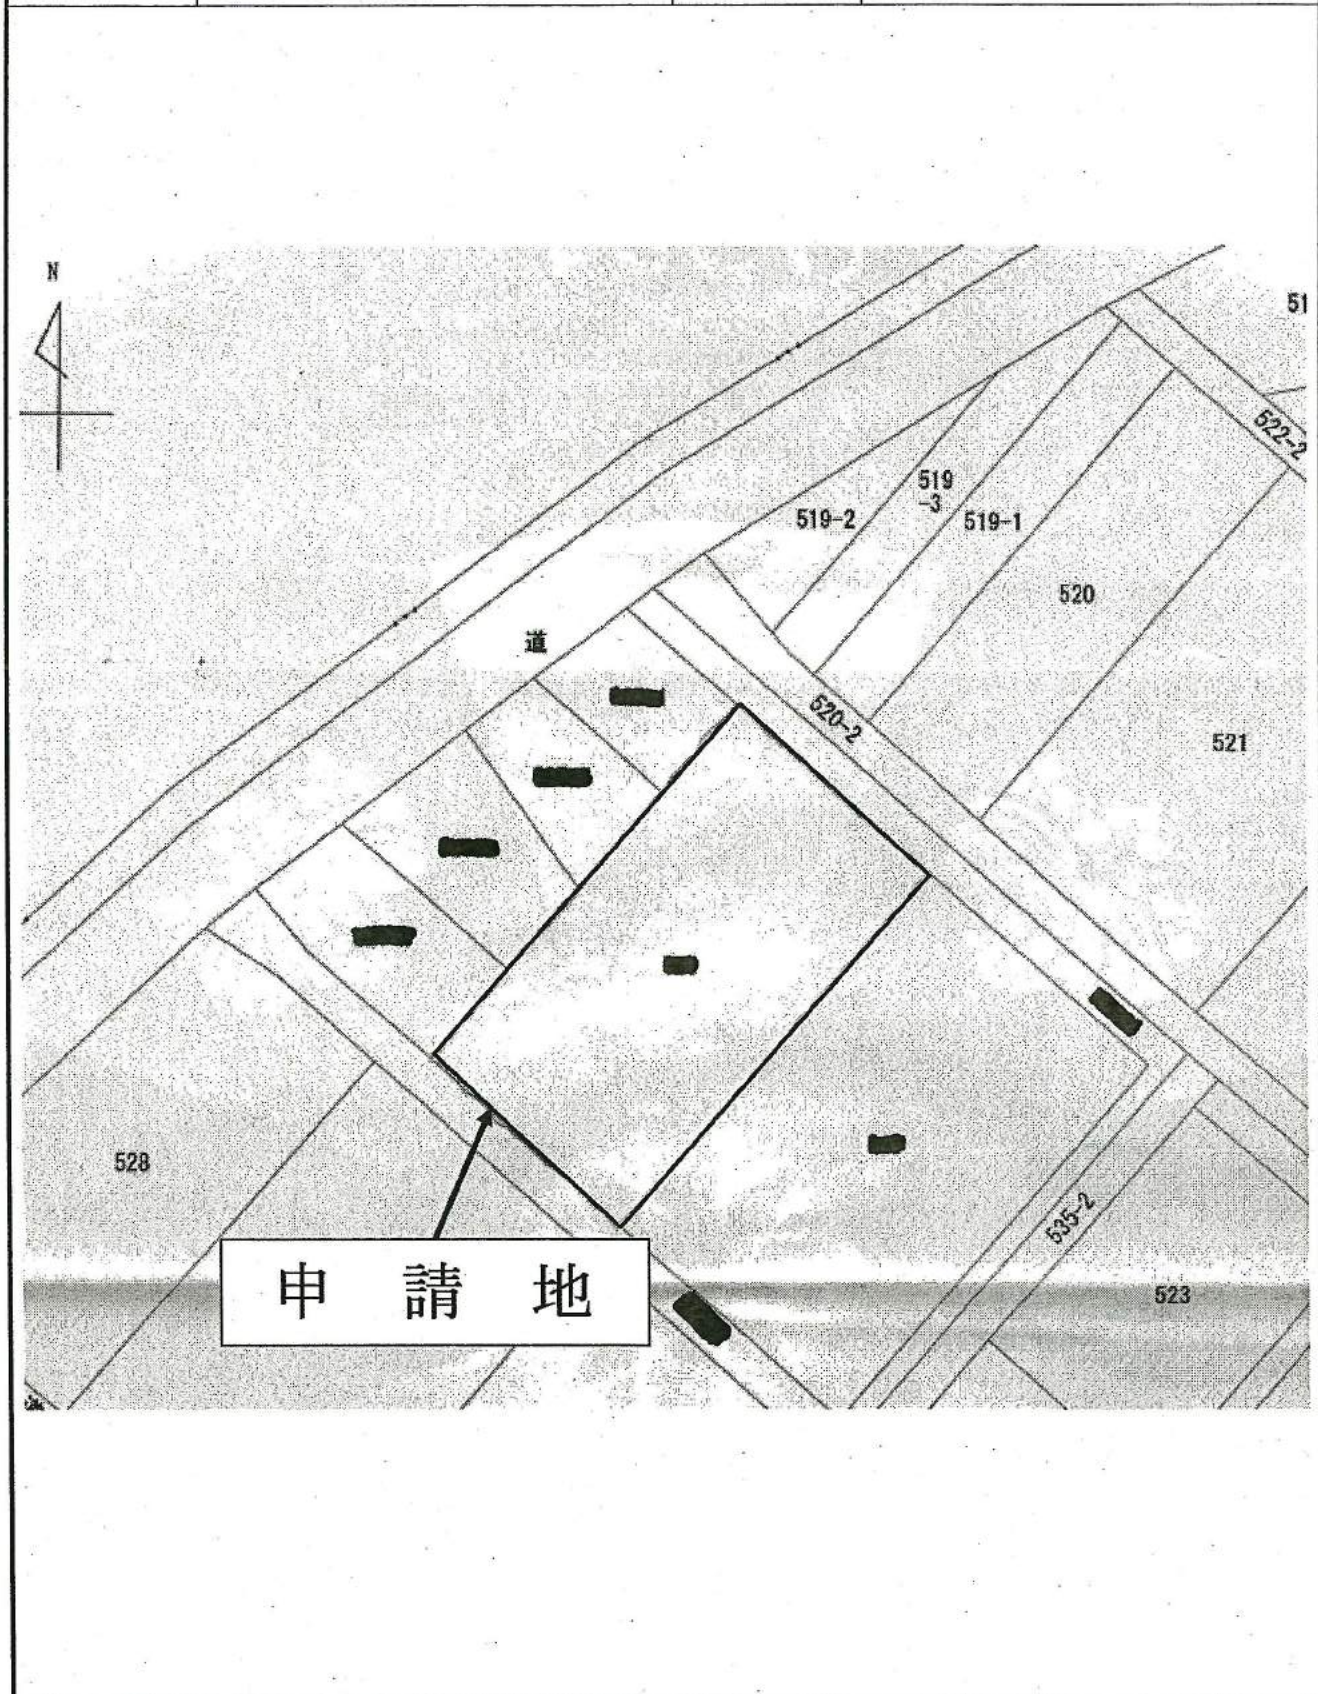

公図の写し

議案第14号1番

土地の所在地	朝霞市大字溝沼字富士下 [REDACTED]		
譲受人	朝霞市本町 [REDACTED]	譲渡人	朝霞市仲町 [REDACTED]