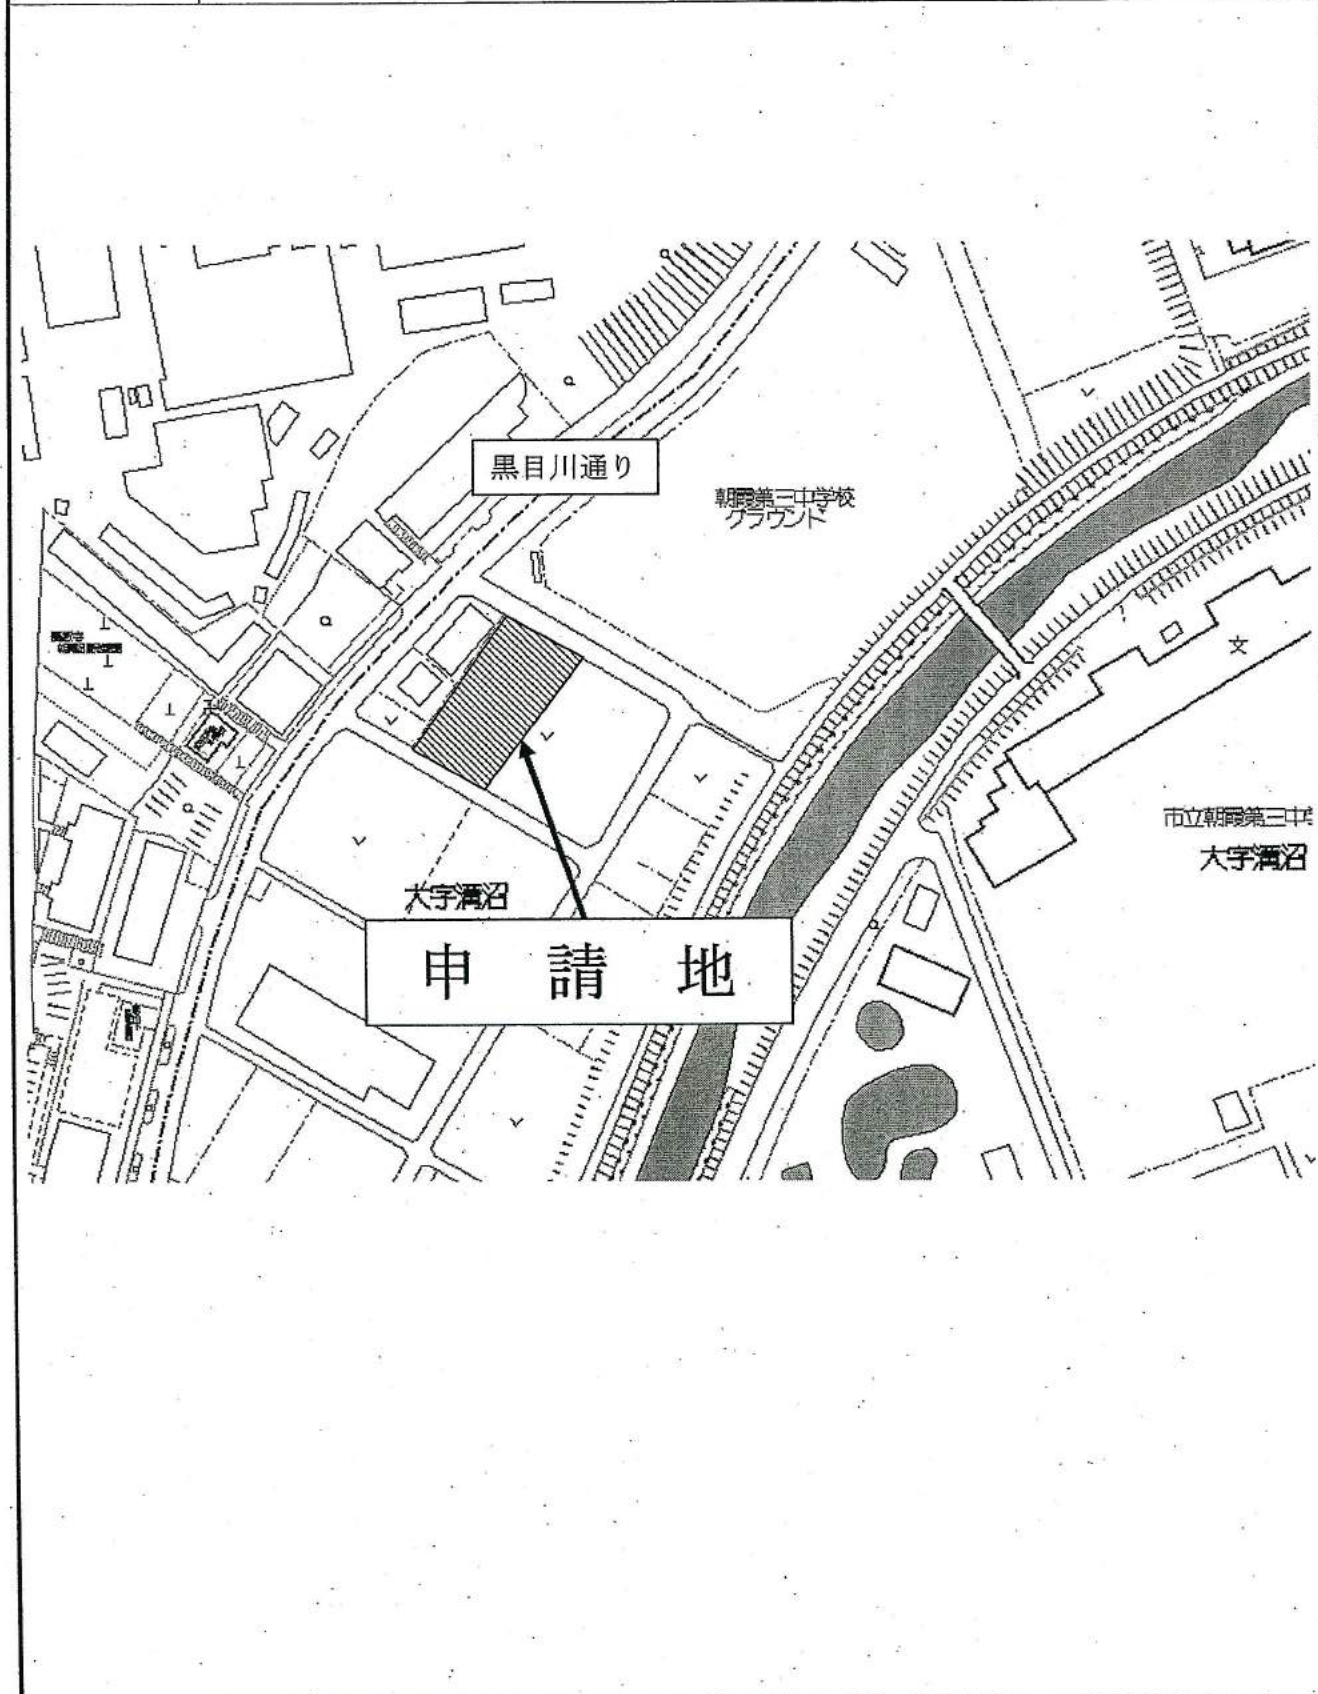

案 内 図

議案第14号1番

土地の所在地	朝霞市大字溝沼字富士下 [REDACTED]		
譲受人	朝霞市本町 [REDACTED]	譲渡人	朝霞市仲町 [REDACTED]