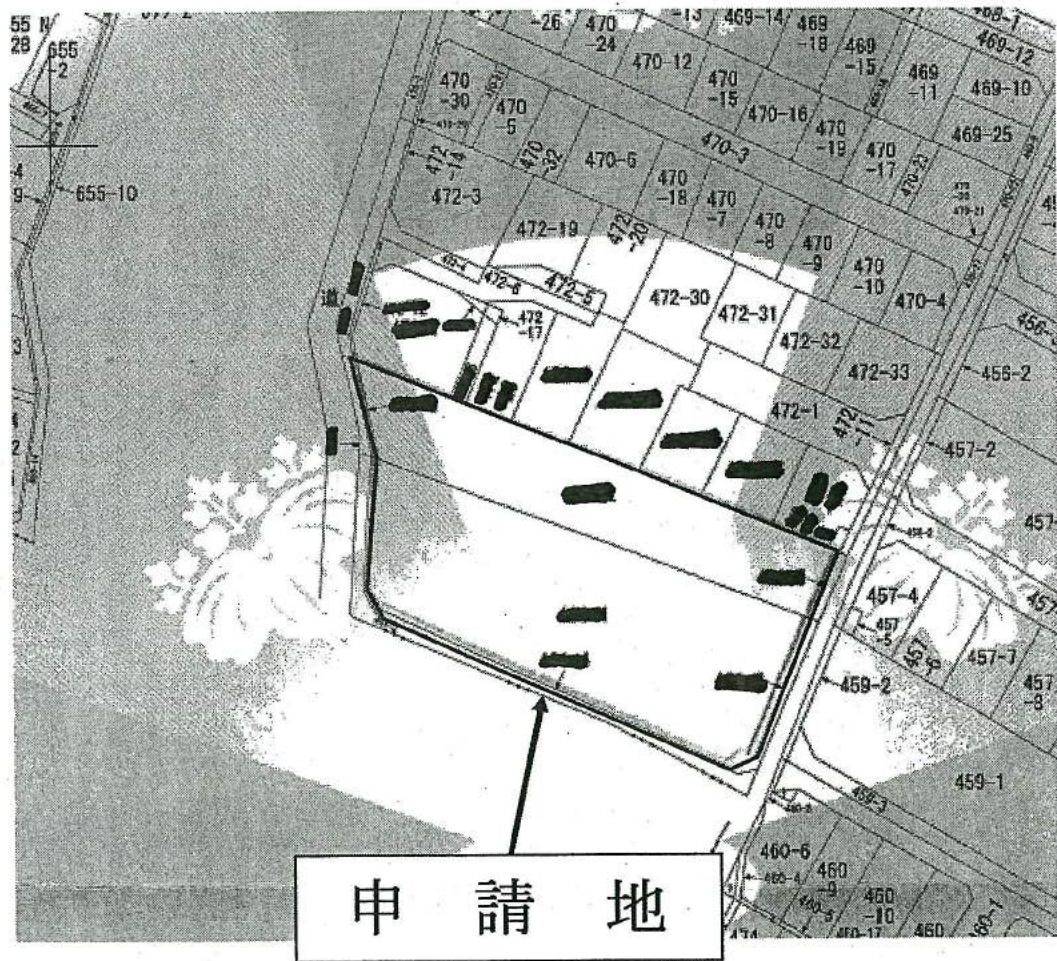

公図の写し

議案第17号1番

土地の所在地	朝霞市膝折町 [REDACTED]、[REDACTED]、[REDACTED]、[REDACTED]、 [REDACTED]、[REDACTED]
申請者	朝霞市溝沼 [REDACTED] [REDACTED]

申請地

報告第6号 農地法第4条第1項第7号の規定による農地転用届出の受理について

令和6年6月25日 提出

番号	土地の所在地	登記地目		届出人	転用目的 施設の概要	受理番号		備考
		畑	面積 (㎡)			受理日	受理日	
1	根岸台 [redacted]	畑	374.00	根岸台 [redacted]	貸駐車場敷地	朝農委発第4-13号 令和6年5月20日		
		畑	31.00	本町 [redacted]				
3	根岸台 [redacted]	畑	115.00	根岸台 [redacted]	貸駐車場敷地	朝農委発第4-15号 令和6年5月20日		
		畑	201.00	根岸台 [redacted]				
4	根岸台 [redacted]	畑	257.00	根岸台 [redacted]	共同住宅敷地	朝農委発第4-16号 令和6年5月20日		
		畑	271.00	根岸台 [redacted]				
6	泉水 [redacted] 泉水 [redacted] 泉水 [redacted] 泉水 [redacted]	畑	313.00	根岸台 [redacted]	貸駐車場敷地	朝農委発第4-17号 令和6年5月20日		
		畑	145.00	泉水 [redacted]				
		畑		泉水 [redacted]				
		畑		泉水 [redacted]				