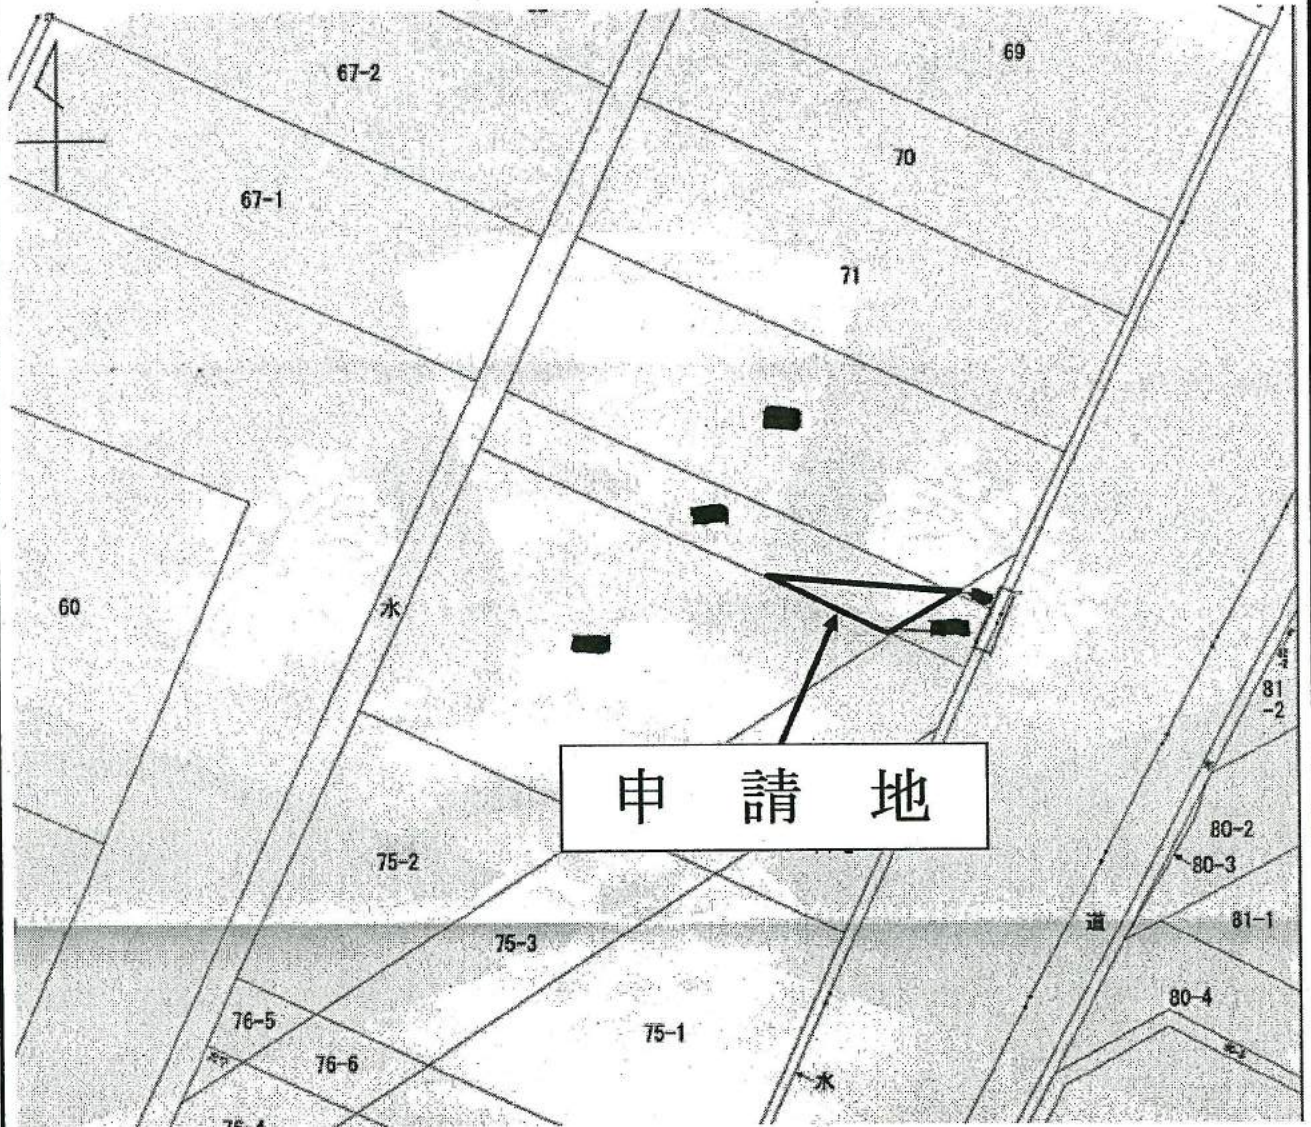

高橋 隆

案 内 図

議案第15号1番

土地の所在地	朝霞市大字宮戸字押切町 [REDACTED]		
借 受 人	朝霞市根岸台 [REDACTED]	貸 出 人	朝霞市宮戸 [REDACTED]

公図の写し

議案第15号1番

土地の所在地	朝霞市大字宮戸字押切町 [REDACTED]		
借受人	朝霞市根岸台 [REDACTED] [REDACTED]	貸出人	朝霞市宮戸 [REDACTED] [REDACTED]