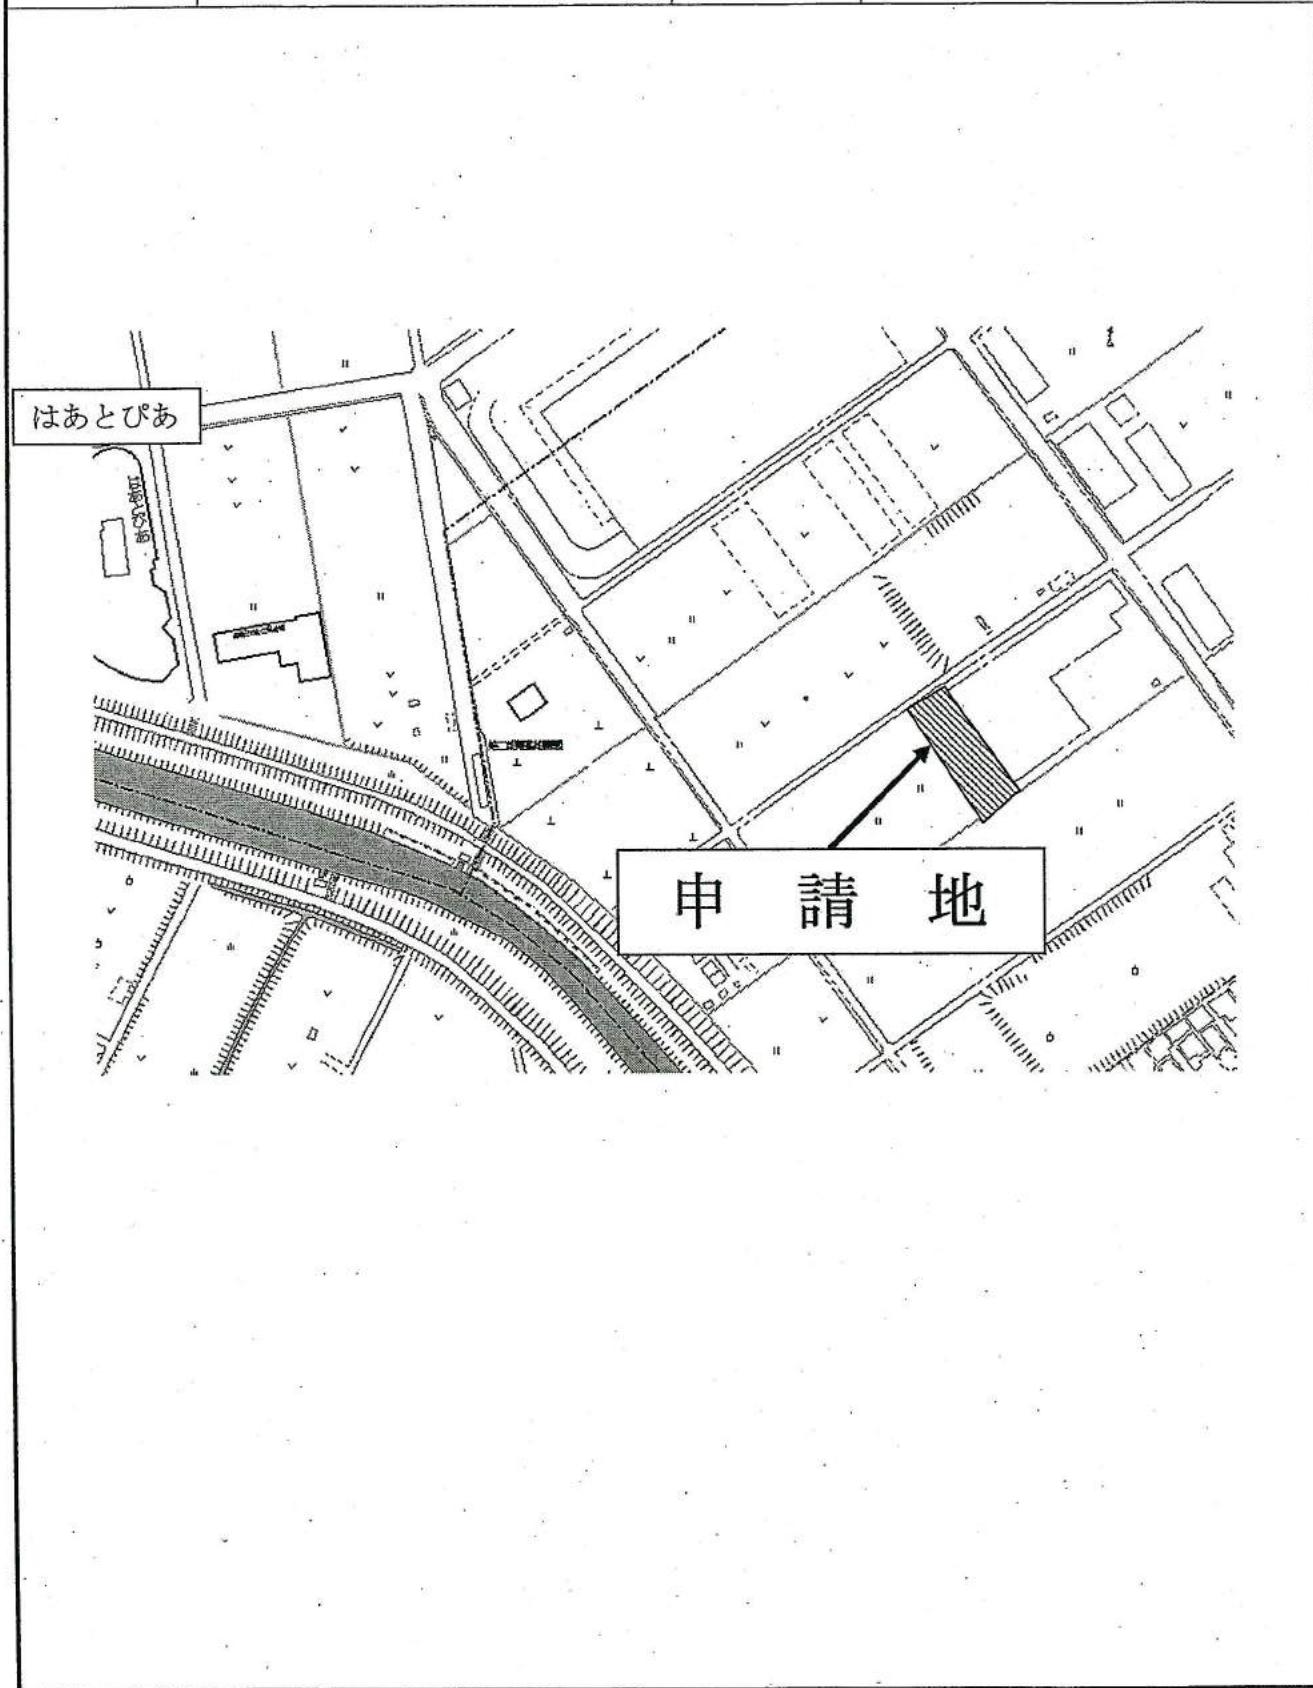

案内図

議案第16号1番

土地の所在地	朝霞市大字田島字石川戸 [REDACTED]		
利用権の設定を受ける者	新座市大和田 [REDACTED]	利用権を設定する者	朝霞市田島 [REDACTED]