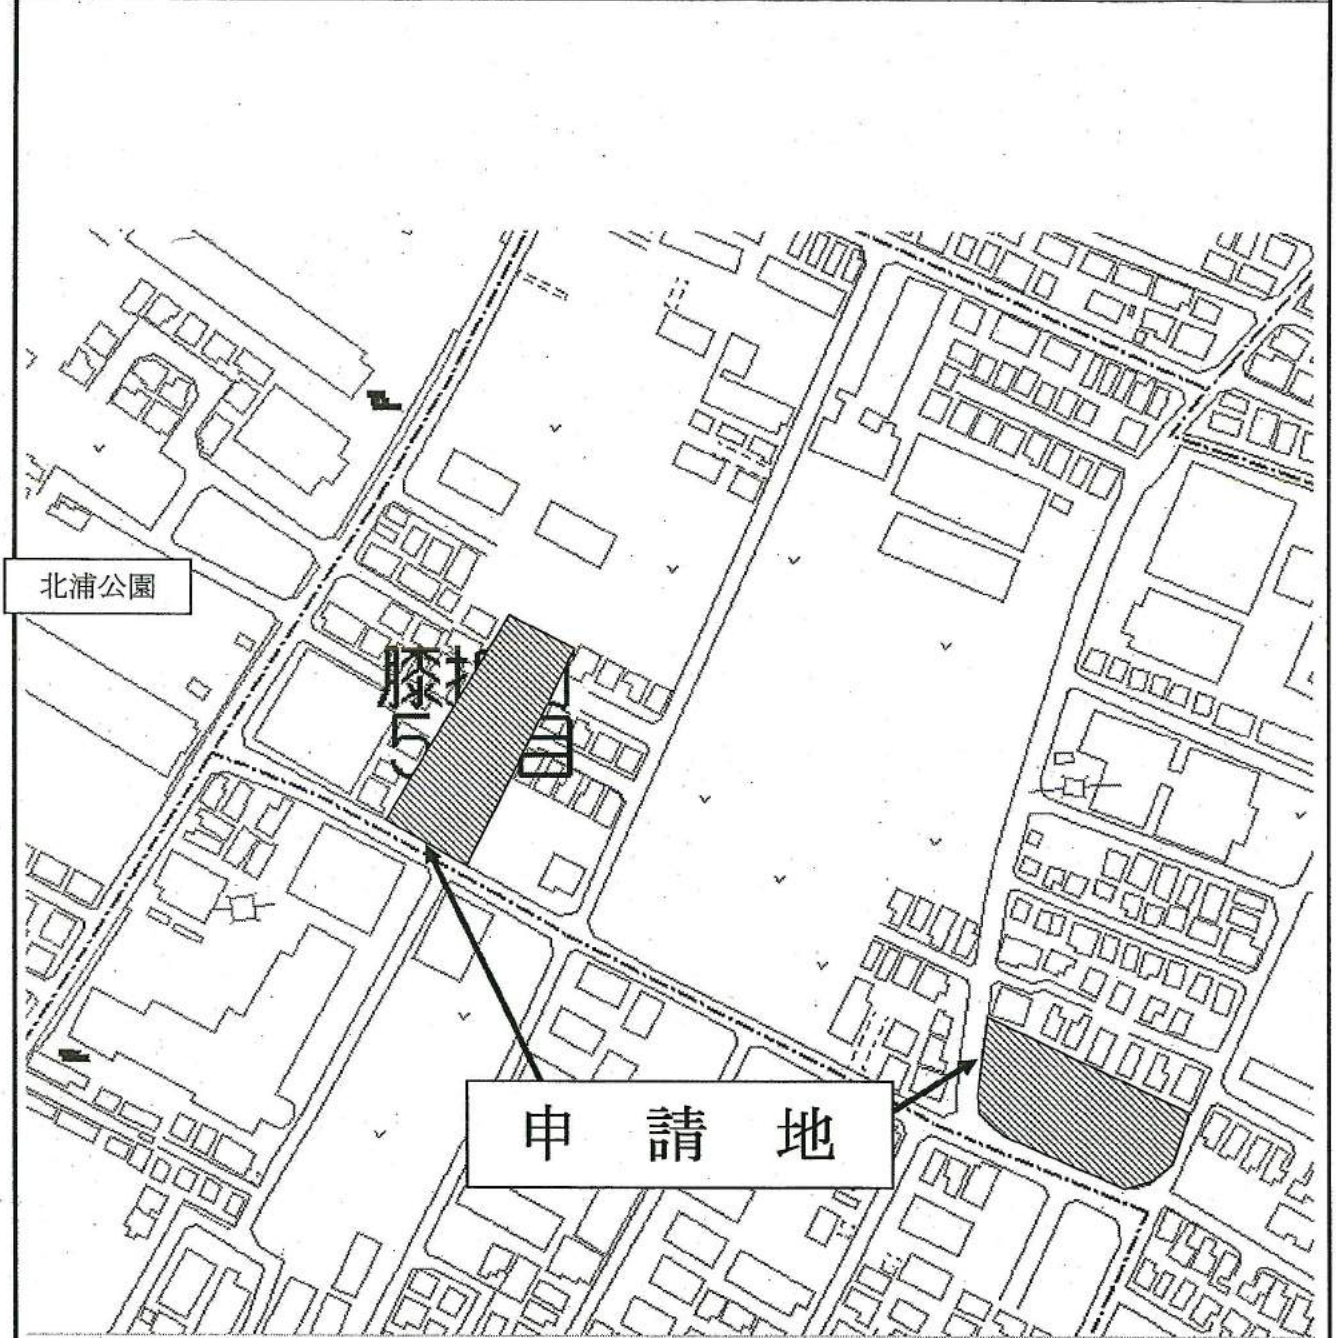

案 内 図

議案第17号1番

土地の所在地	朝霞市膝折町 [REDACTED]、 [REDACTED]、 [REDACTED]、 [REDACTED]、 [REDACTED]、 [REDACTED]
申請者	朝霞市溝沼 [REDACTED] [REDACTED] [REDACTED]