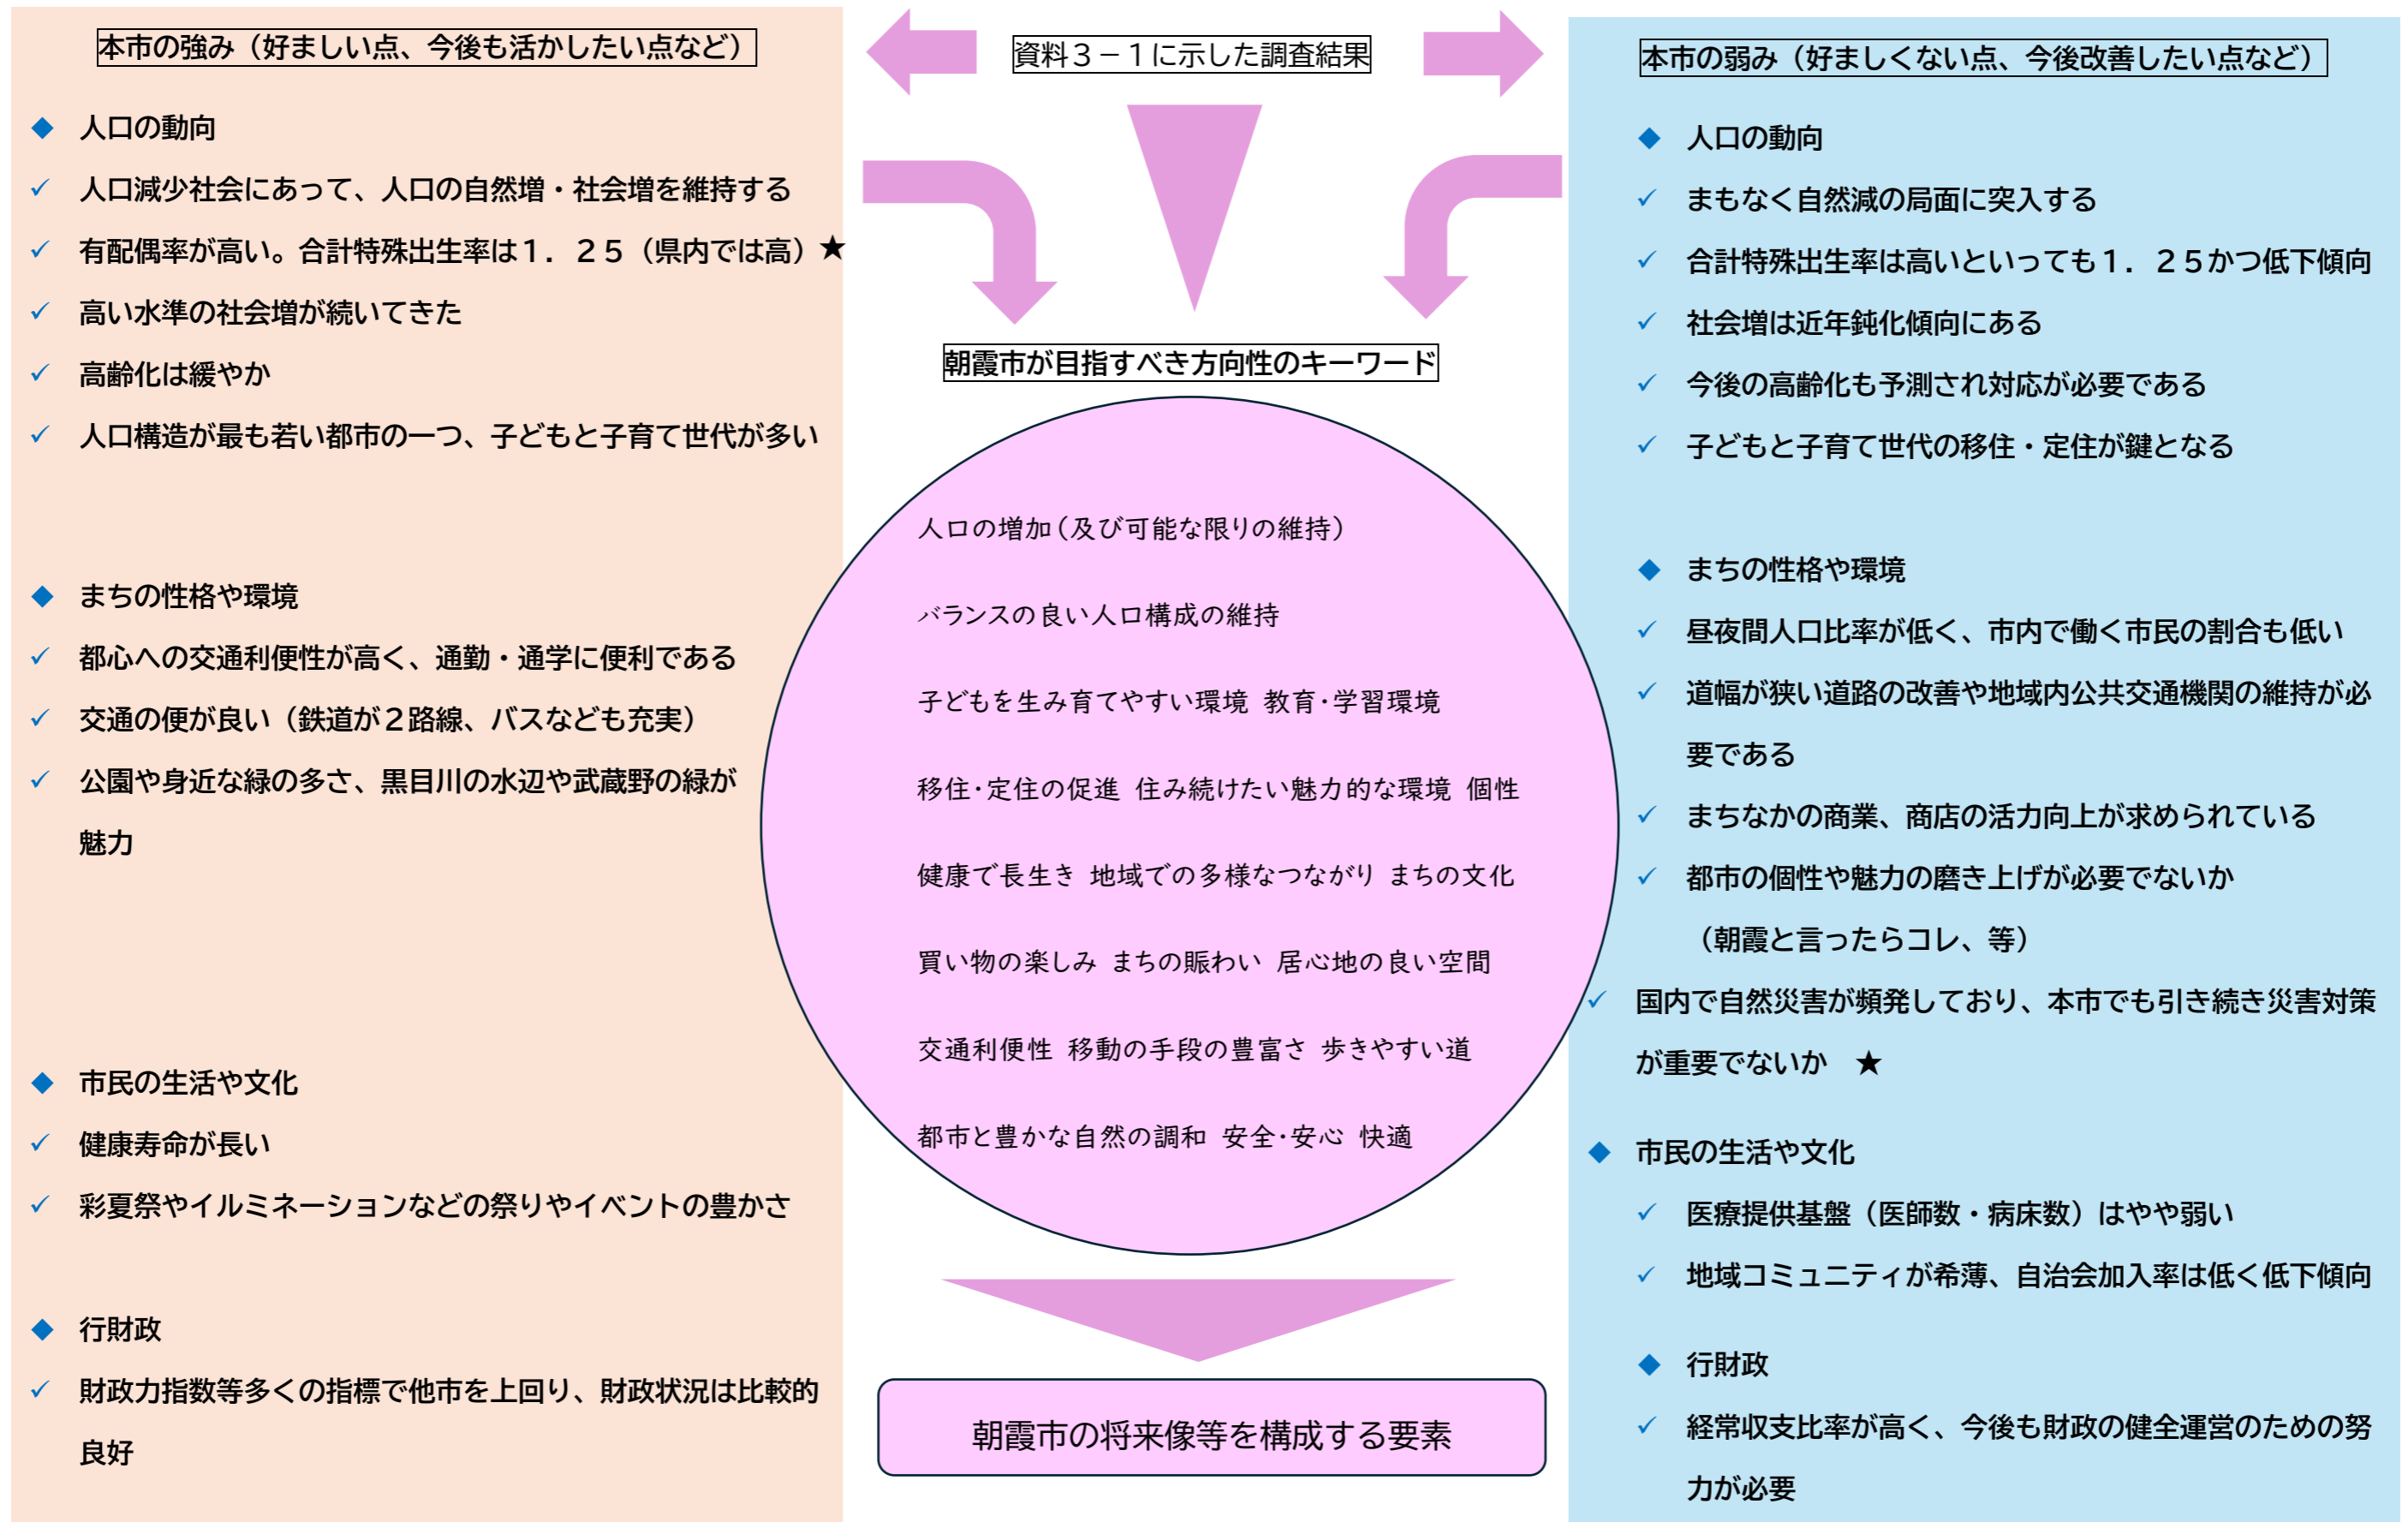

朝霞市が目指すべき方向性【検討資料】本市の強み・弱みとキーワード

★は総合計画審議会の意見を反映したもの