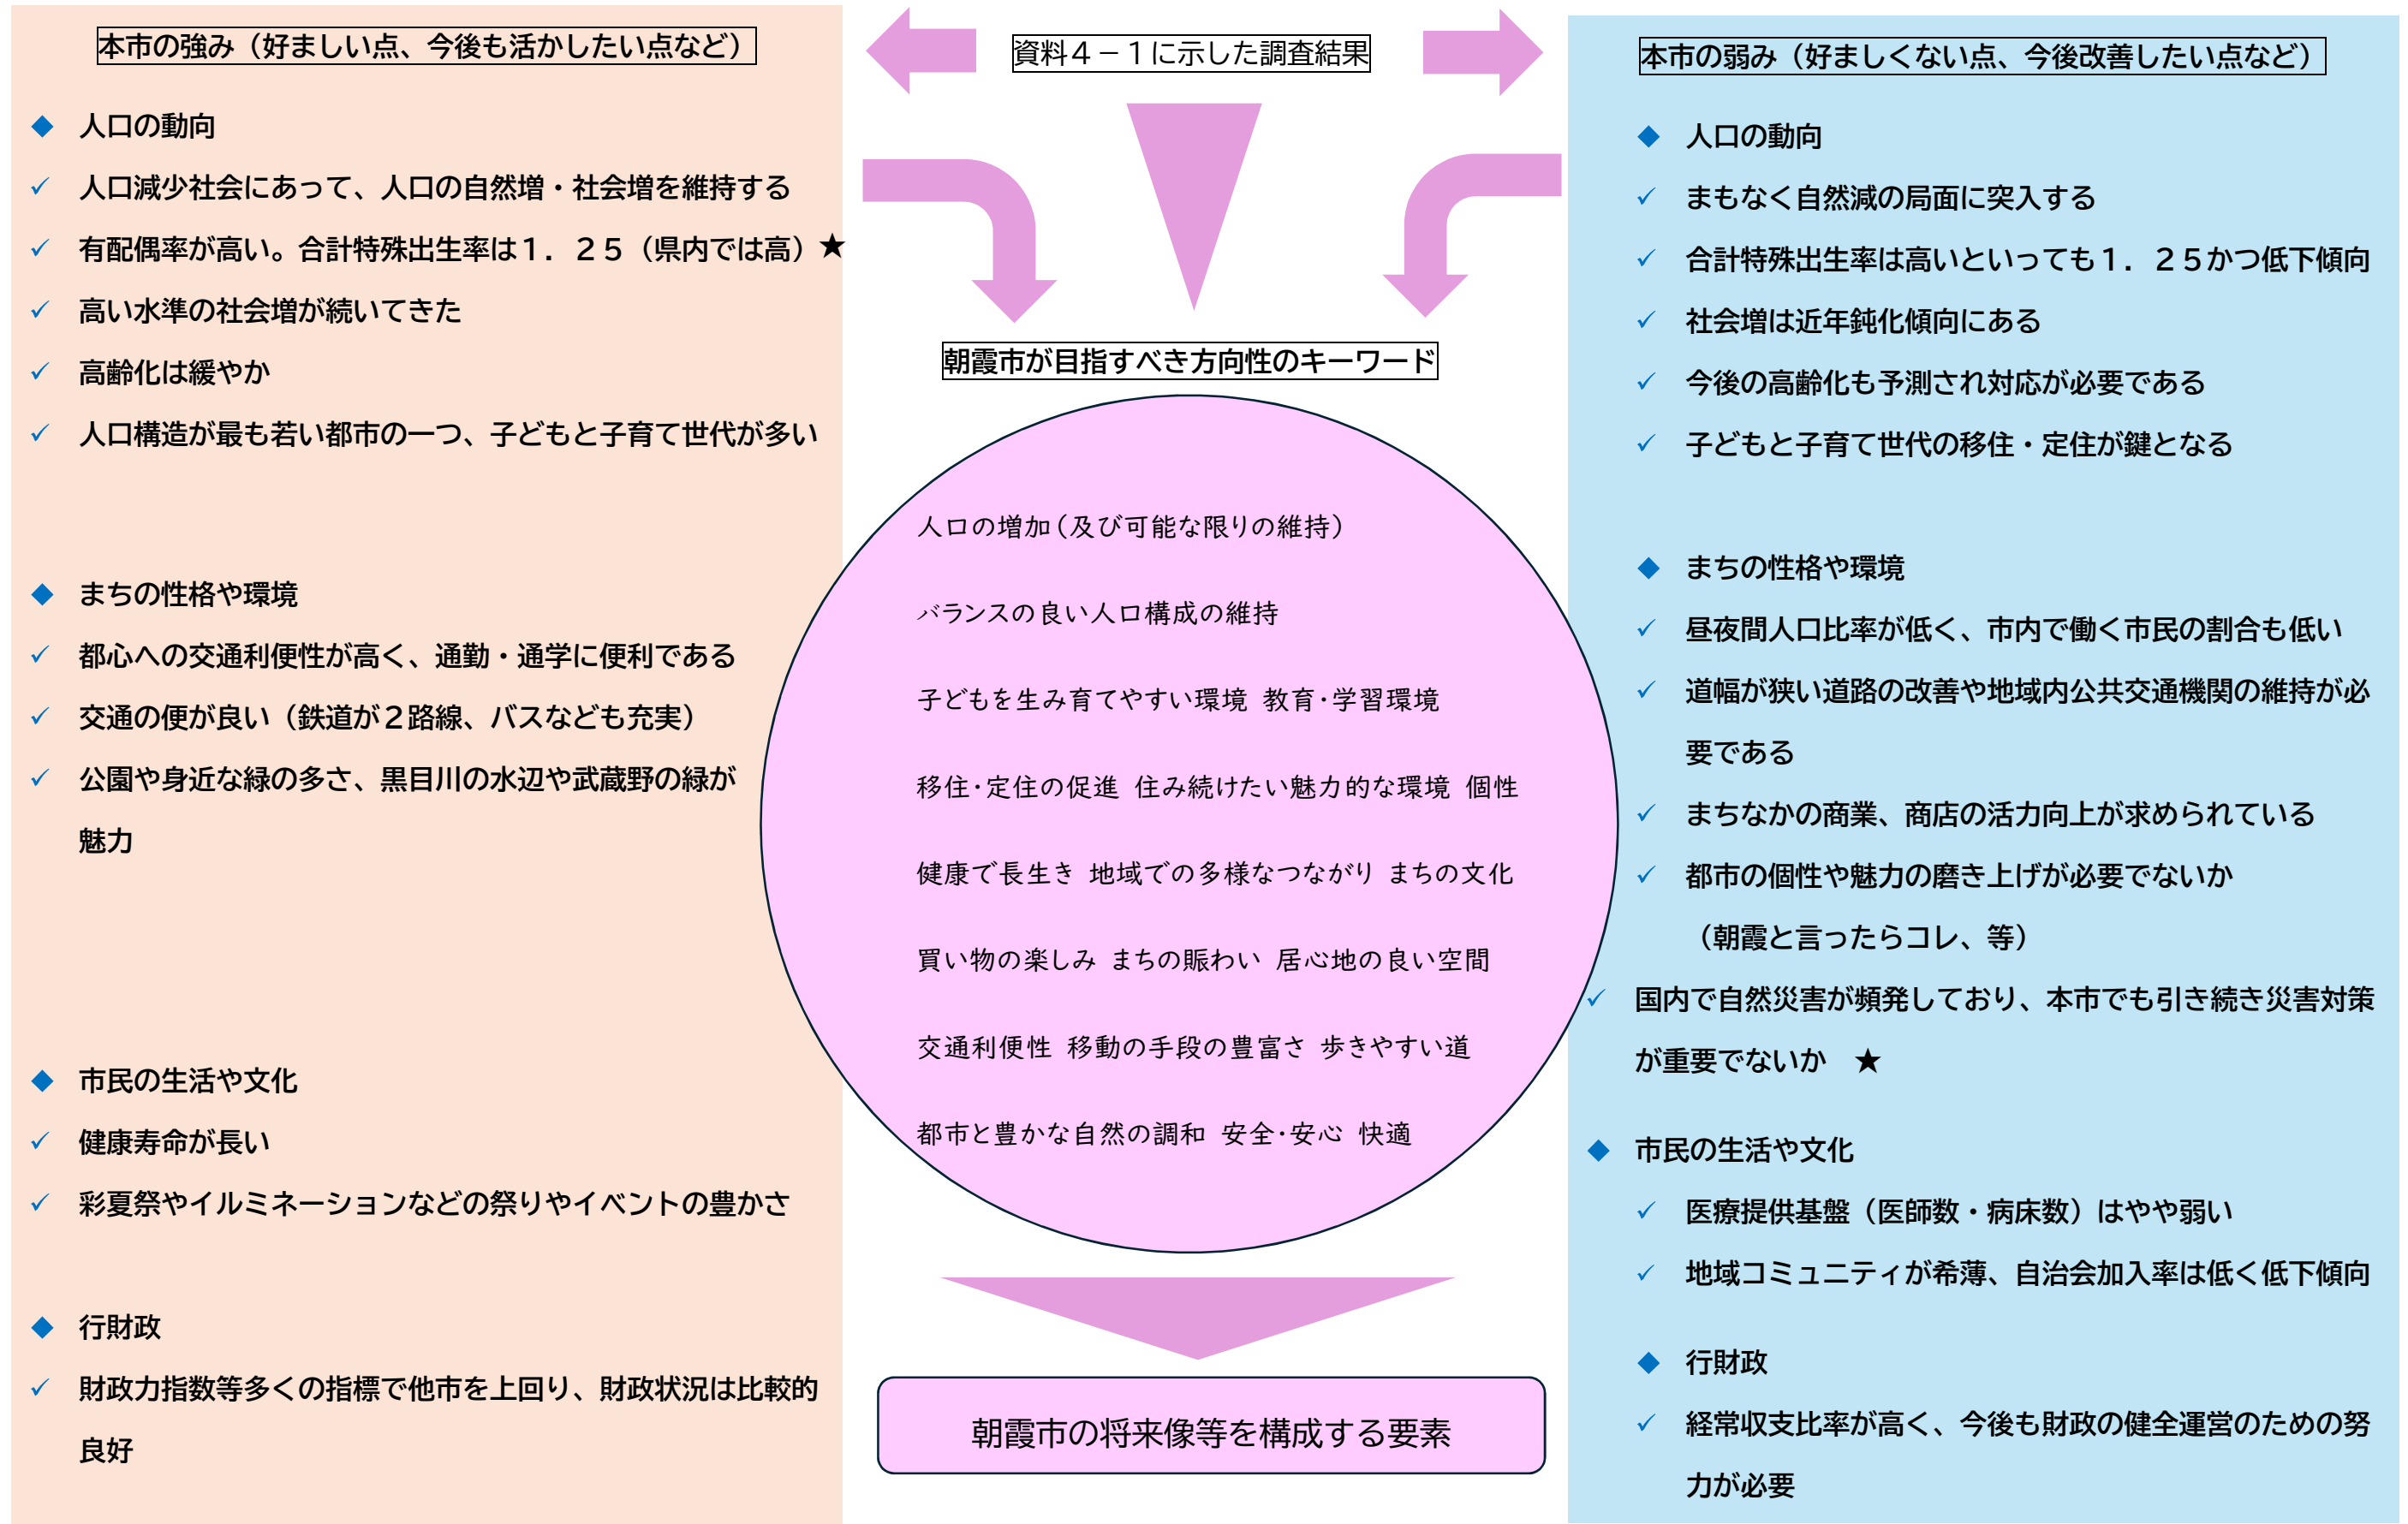

朝霞市が目指すべき方向性【検討資料】本市の強み・弱みとキーワード

★は総合計画審議会の意見を反映したもの