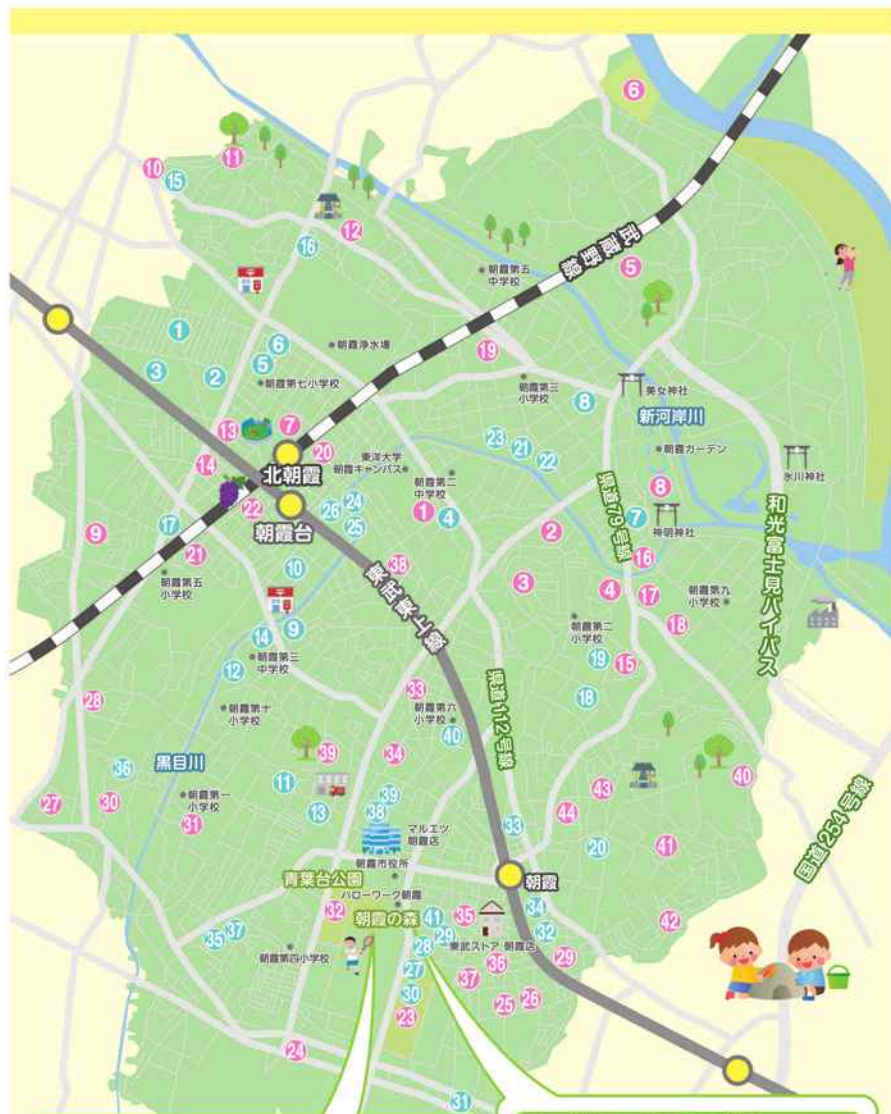

朝霞市子育てマップ

子育てに便利な市内のマップです。
おでかけするときは、右記の二次元コードを読み取って、
ご確認ください。

公園

子育て関連施設

提供:
Publitech ASAKA

朝霞市の公園

岡	青葉台
1 堂之下公園	28 朝霞中央公園
2 城山公園	幸町
3 向山公園	29 上の原公園
4 柵塚古墳歴史広場	栄町
上内間木	25 越戸公園
5 内間木公園	26 はなみずき公園
6 上野荒川運動公園	泉水
北原	27 いずみ公園
7 北朝霞公園	28 泉水公園
田島	仲町
8 田島公園	29 あげぼの公園
三原	膝折町・膝折
9 三原公園	30 島の上公園
宮戸	31 北浦公園
10 やつじ公園	32 青葉台公園
11 宮戸大山公園	本町
12 宮戸ハケタ公園	33 中道公園
西原	34 二本松公園
13 北割公園	35 あかね公園
西井財	36 広沢公園
14 南割公園	37 南の風公園
根岸台	溝沼
15 旧高橋家住宅	38 五反田公園
16 昔橋公園	39 滝の根公園
17 宮台公園	根岸台
18 谷中公園	40 根岸台自然公園
浜崎	41 向原公園
19 浜崎ハケ公園	42 水久保公園
20 浜崎公園	43 まぼりひがし公園
東井財	44 まぼりみなみ公園
21 井財公園	
22 西久保公園	

朝霞市の子育て関連施設

朝志ヶ丘	浜崎
1 朝志ヶ丘市民センター	21 はまさき児童館
2 北朝霞公民館	22 子育て支援センター「ちきんえっぐ」
3 子育て支援センターおもちゃ図書館なかよしばあく	23 わくわくどーむ(健康増進センター)
岡	24 エコネットあさか(リサイクルプラザ)
4 博物館	25 図書館北朝霞分館
北原	26 産業文化センター
5 きたはら子育て支援センター	青葉台
6 きたはら児童館	27 総合体育館
田島	28 中央公民館・コミュニティセンター それいゆぶらざ(女性センター)
7 子育て支援センター「くれよん」	29 図書館
8 内間木公民館	30 朝霞中央公園陸上競技場
溝沼	栄町
9 みぞぬめ児童館	31 栄町市民センター
10 さくら子育て支援センター	仲町
11 子育て支援センター「めだか」	32 仲町子育て支援センター「さくらんぼ」
12 溝沼子どもプール	33 仲町市民センター
13 南朝霞公民館	34 市民活動支援ステーション・シニア活動センター
14 溝沼市民センター	膝折町・膝折
宮戸	35 ひざおり児童館
15 子育て支援センター「ときわ」	36 西朝霞公民館
16 宮戸市民センター	37 膝折市民センター
西井財	本町
17 井財市民センター	38 保健センター・子育て世代包括支援センター
根岸台	39 武道館(R7.3まで改修工事中)
18 ねぎしだいい児童館	40 ゆめばれす(市民会館)
19 根岸台市民センター	41 ほんちよう児童館
20 東朝霞公民館	

朝霞の森で「プレーパーク」を実施しています。

日時	毎月5日間開催
場所	朝霞の森
対象	どなたでも

「子どもの居場所づくり」と「子どもを中心とした地域社会の活性化」に寄与することを目的に、子どもの遊び場づくりの専門家（プレーリーダー）を配置し、適切な安全管理を行いながら、子どもの自由な外遊びを促す機会を提供しています。

シンボルロードで「自然」を感じながらお散歩しませんか。

場所	シンボルロード
対象	どなたでも

朝霞市に緑が溢れる憩いの空間が誕生しました。歩行者やベビーカーが安心してお散歩できる長い長い緑の道です。疲れたときには、一休みできるベンチやスツールも配置しています。朝霞で「自然」を感じながら、お散歩を楽しんでみてはいかがでしょうか。

朝霞市
子育て
マップ

子どもと
おでかけ

妊婦が
わがったら

赤ちゃんが
生まれたら

ひとり親
サポート

健康診査

予防接種