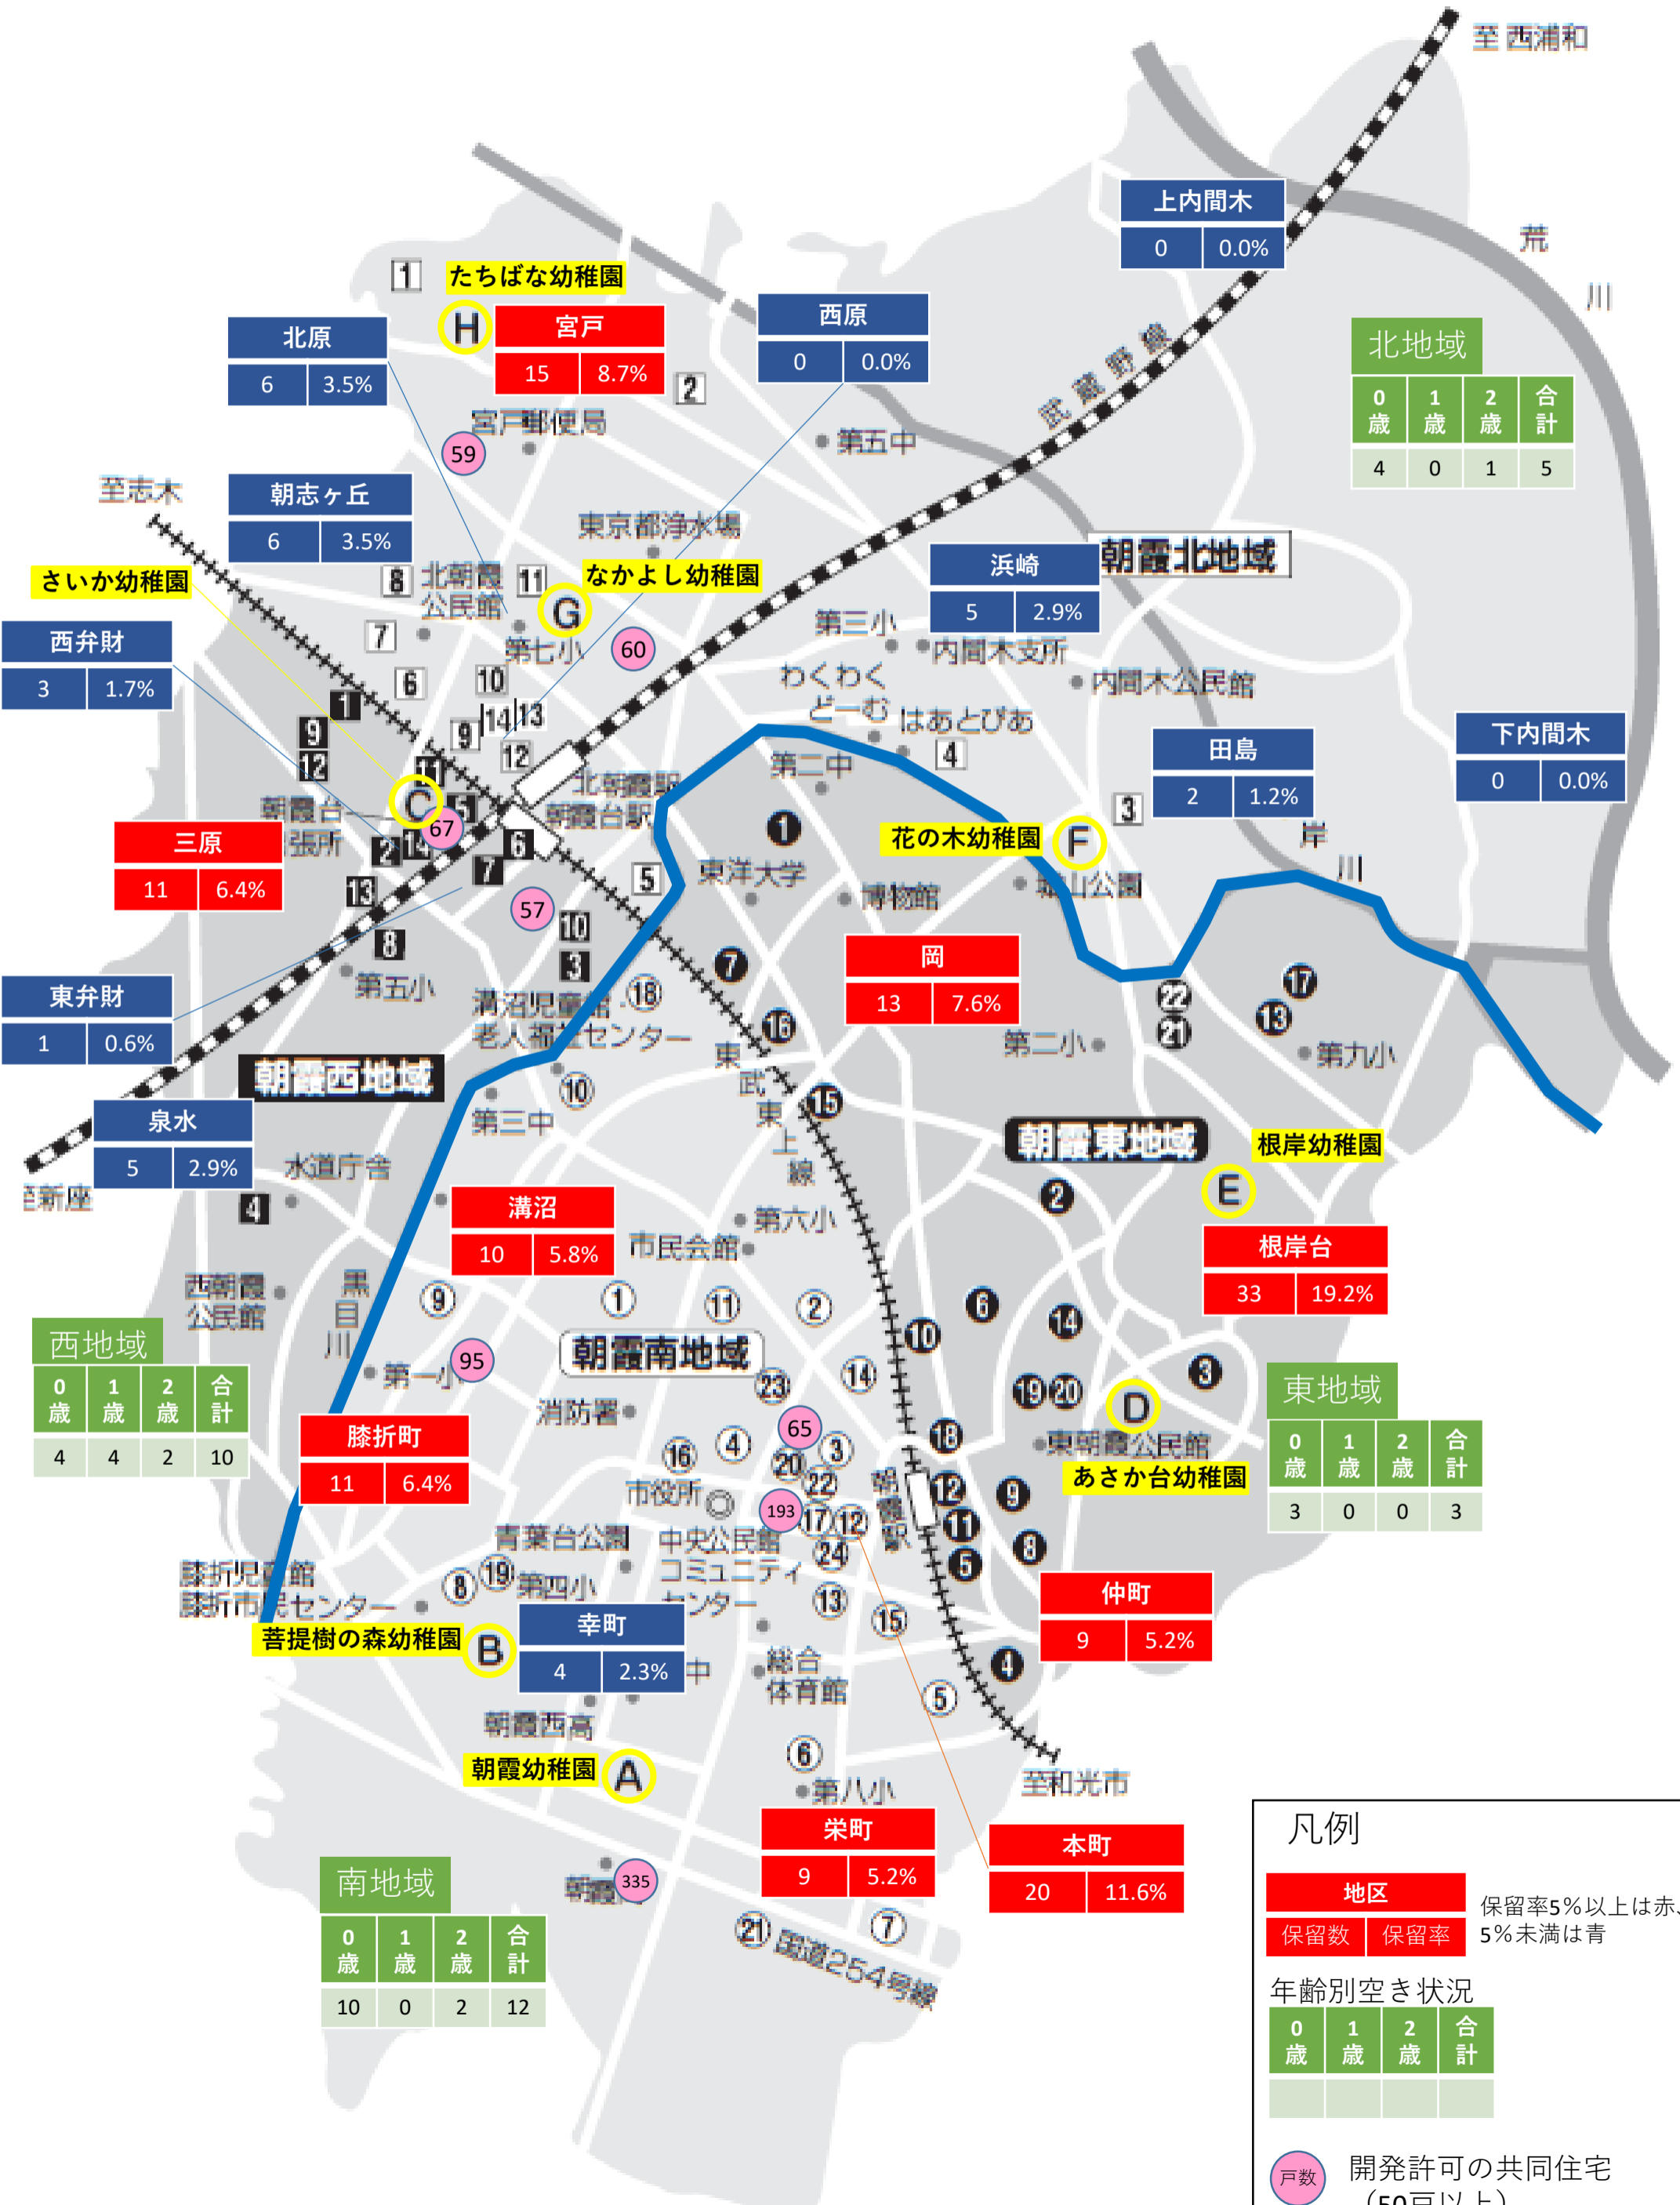

# 地区別の保留状況と空き状況（0,1,2歳）

**北地域**

0歳	1歳	2歳	合計
4	0	1	5

**東地域**

0歳	1歳	2歳	合計
3	0	0	3

**南地域**

0歳	1歳	2歳	合計
10	0	2	12

**凡例**

**地区** 保留率5%以上は赤、5%未満は青

**保留数** **保留率**

**年齢別空き状況**

0歳	1歳	2歳	合計

**戸数** 開発許可の共同住宅 (50戸以上)

地区	保留数	保留率
上内間木	0	0.0%
西原	0	0.0%
北原	6	3.5%
宮戸	15	8.7%
朝志ヶ丘	6	3.5%
西弁財	3	1.7%
三原	11	6.4%
東弁財	1	0.6%
泉水	5	2.9%
溝沼	10	5.8%
根岸台	33	19.2%
仲町	9	5.2%
本町	20	11.6%
栄町	9	5.2%
幸町	4	2.3%
膝折町	11	6.4%
田島	2	1.2%
岡	13	7.6%
花の木幼稚園	-	-
根岸幼稚園	-	-
あさか台幼稚園	-	-
花の木幼稚園	-	-
なかよし幼稚園	-	-
たちばな幼稚園	-	-
さいか幼稚園	-	-
菩提樹の森幼稚園	-	-
朝霞幼稚園	-	-