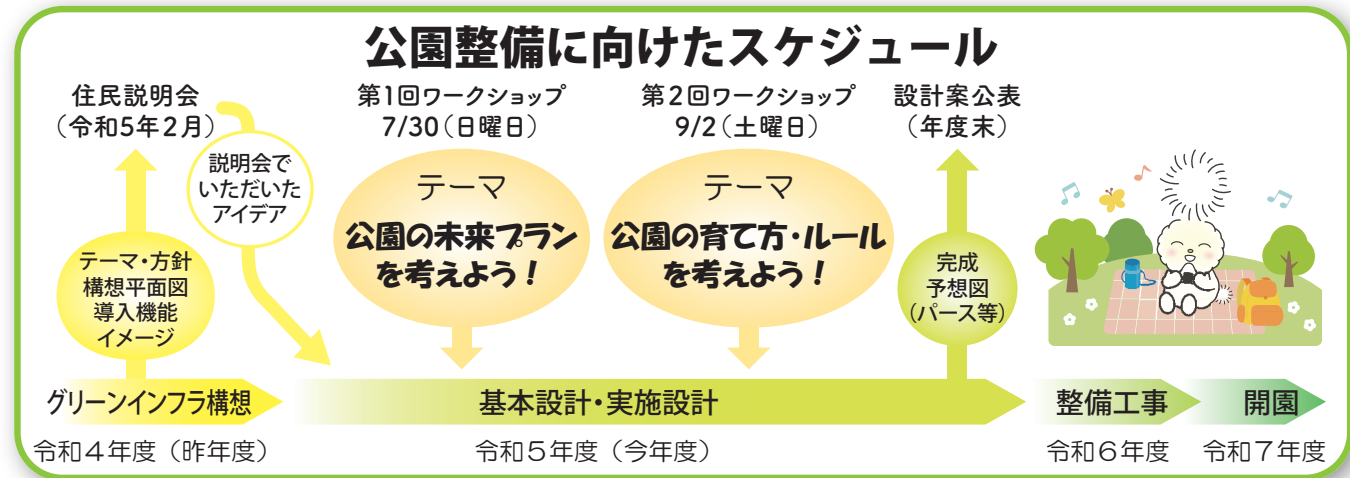

(仮称) 宮戸二丁目公園のパイロットプランができました！

宮戸二丁目に計画される新しい公園について考える市民参加のワークショップが、7月30日と9月2日の2回にわたり開かれました。今年の冬に実施した住民説明会においていただいたご意見、小学校アンケートによる公園でやりたいこと、障がい者施設へのヒアリングの結果等を踏まえ、公園の未来像や、多くの人が集い末永く公園が愛されるためのルールなど、積極的に真剣な検討が進められました。

この度、ワークショップでの検討の結果を踏まえて、パイロットプランが完成しましたのでお知らせします。今後、年度末までに、予算や法規との整合を図りながら、工事に向けた実施設計を進めていきます。公園整備工事は令和6年度、開園は令和7年度を予定しています。

住民説明会やワークショップ等におけるご意見とパイロットプランにおける対応方針は、市ホームページに掲載しています。

朝霞市ホームページ ((仮称) 宮戸二丁目公園、まほりひがし公園、まほりみなみ公園の整備事業のページ)
<https://www.city.asaka.lg.jp/soshiki/52/3ko-enworkshop.html>