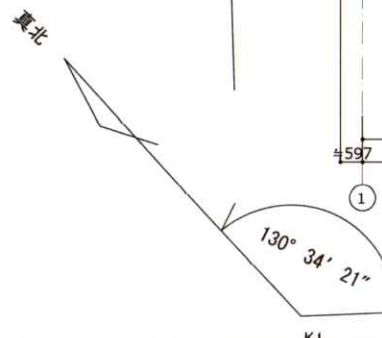

※測量図による

防犯カメラ設置想定位置を示す

 スタートSCAM株式会社 建設技術本部 一級建築士事務所	 COCORO CREATION	PROJECT	(仮称) K様朝霞市西弁財1丁目計画 新築工事			
		PLAN	土地利用計画図			
		SCALE	1/200			
DRAWN BY	DESIGNED BY	CHECKED BY	APPROVED BY	承認図		
2023.05.20					DRANO	