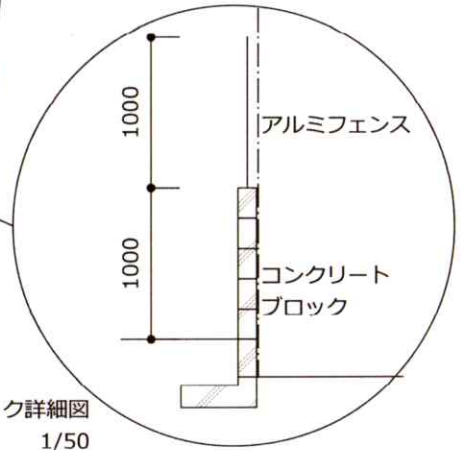

※測量図による

防犯カメラ設置想定位置を示す

 スタートSCAM株式会社 建設技術本部 一級建築士事務所	 COCORO CREATION	PROJECT	(仮称) K様朝霞市西弁財1丁目計画 新築工事			
		PLAN	土地利用計画図			
		SCALE	1/200			
DRAWN BY	DESIGNED BY	CHECKED BY	APPROVED BY	承認図		
2023.05.20					DRANO	