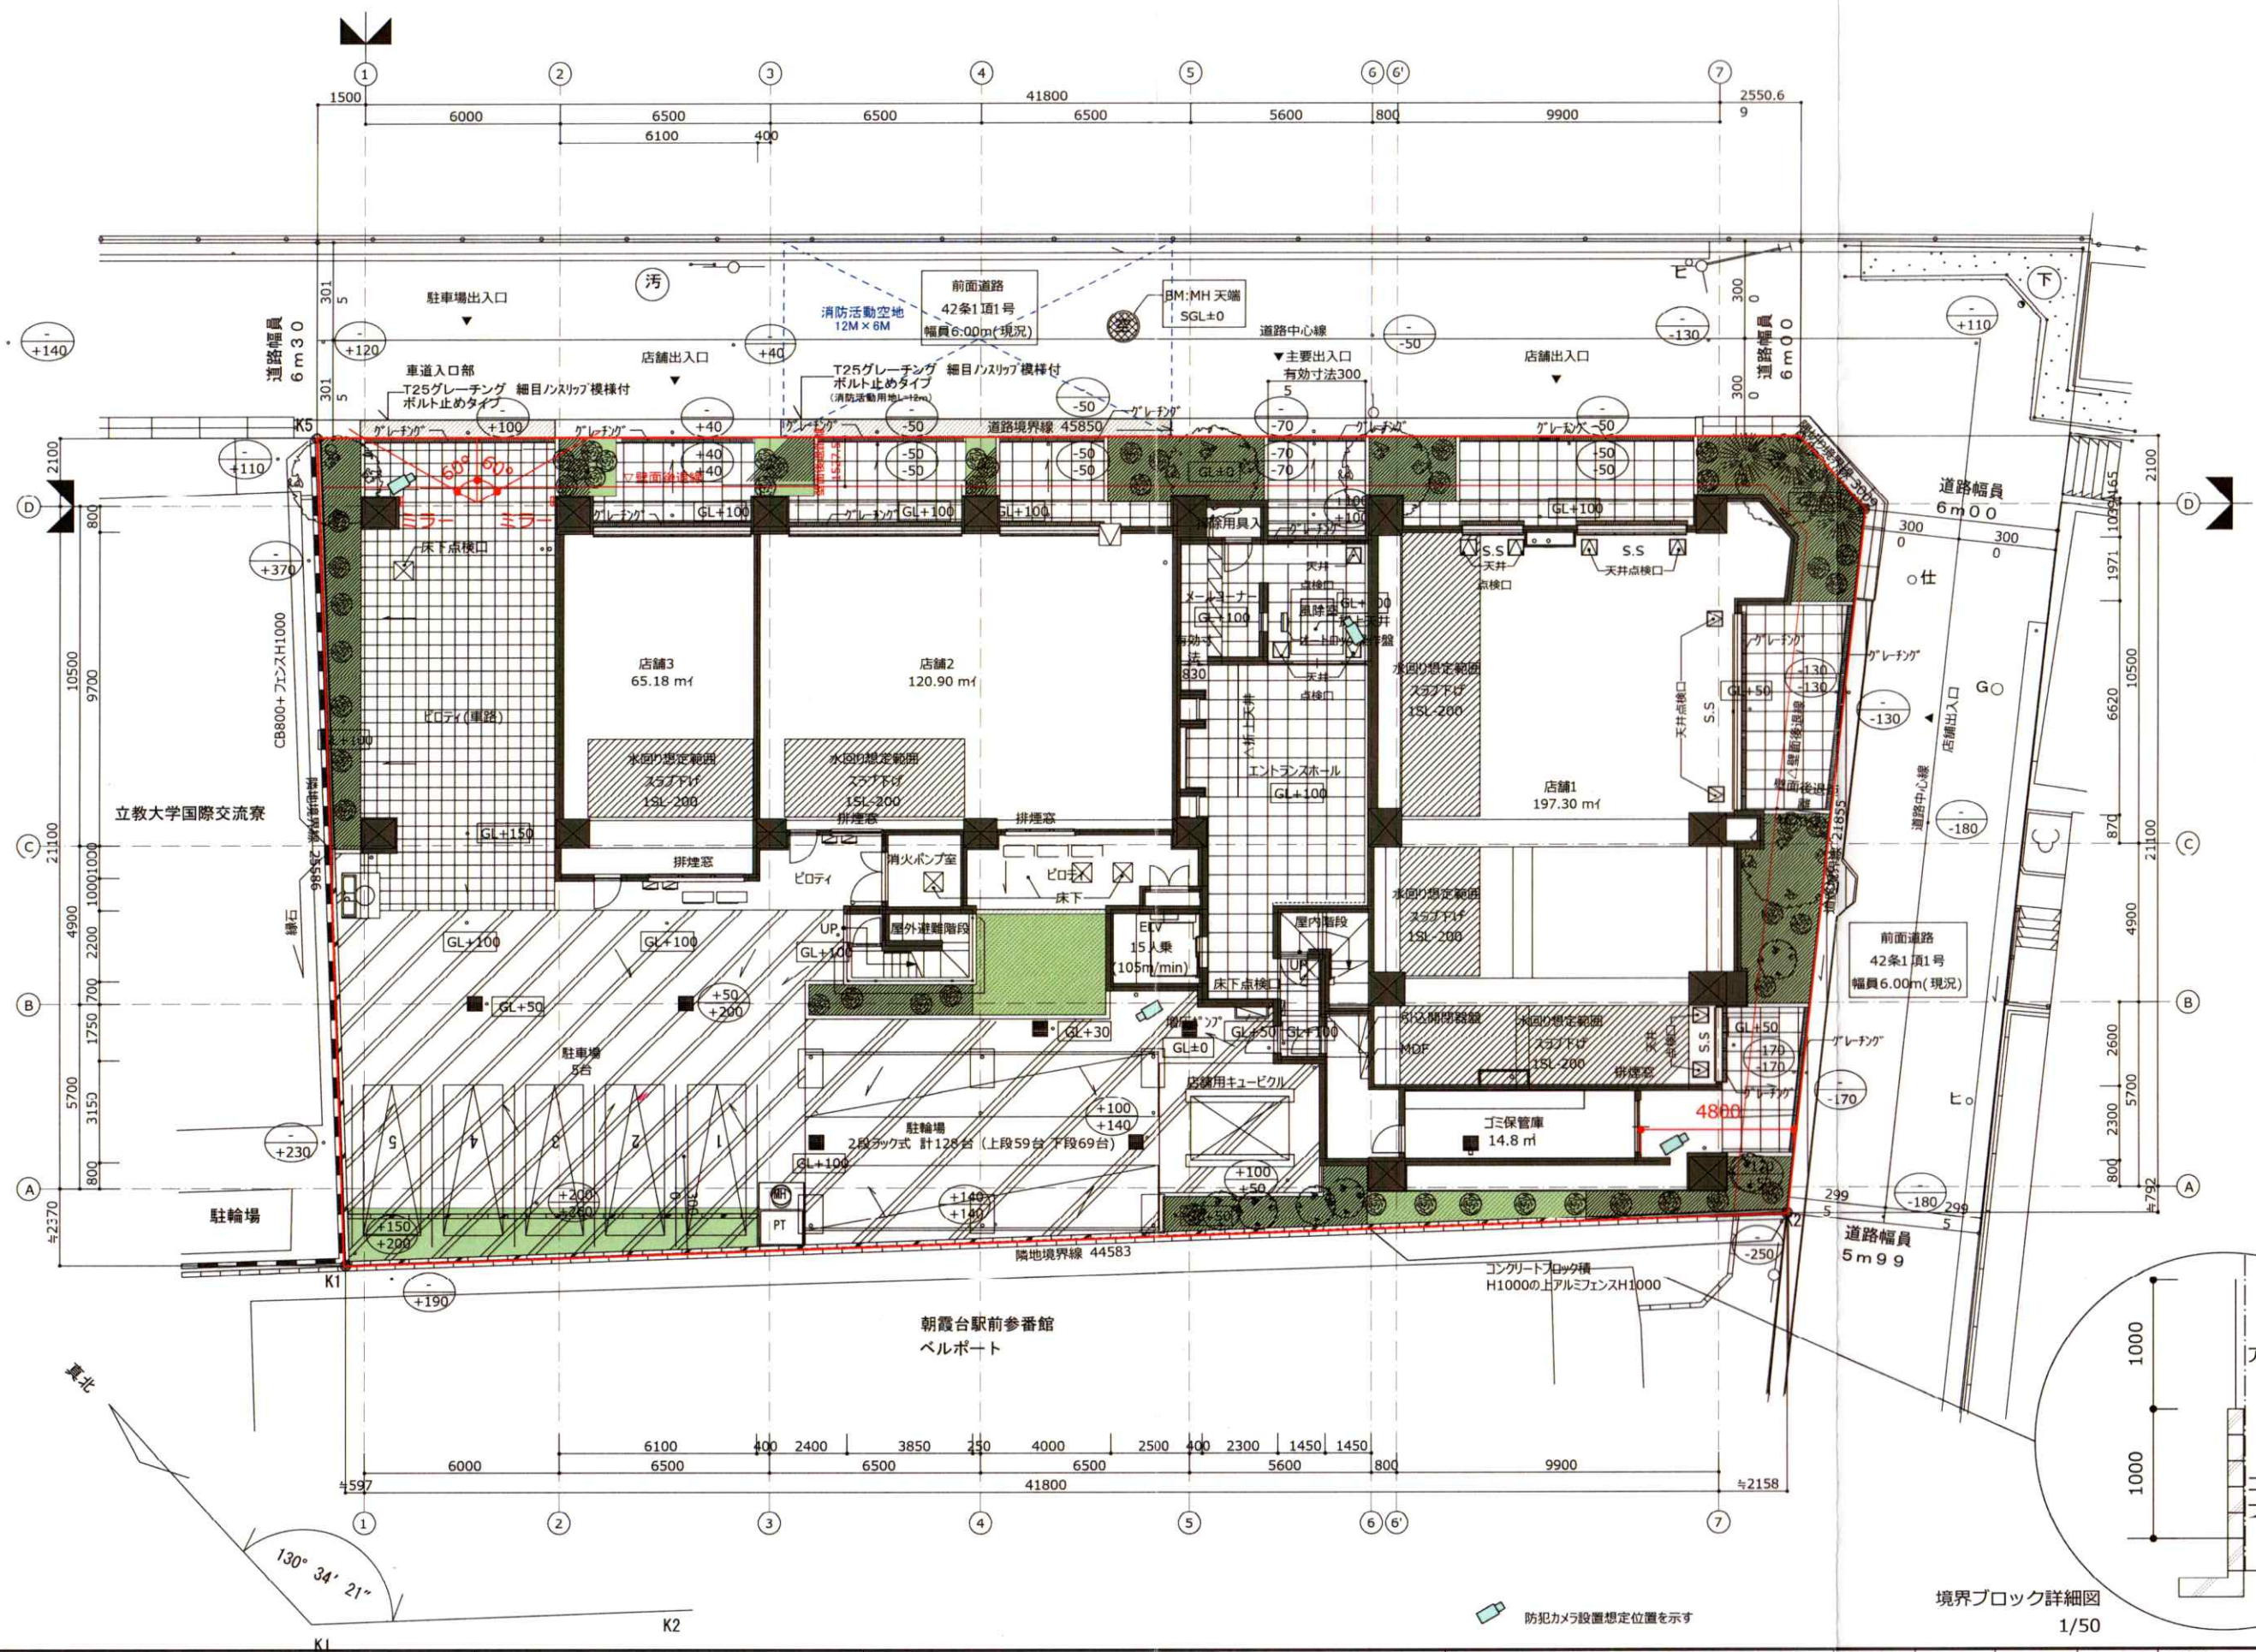

※測量図による

防犯カメラ設置想定位置を示す

 スタートSCAM株式会社 建設技術本部 一級建築士事務所	 COCORO CREATION	PROJECT	(仮称) K様朝霞市西弁財1丁目計画 新築工事			
		PLAN	土地利用計画図			
		SCALE	1/200			
DRAWN BY	DESIGNED BY	CHECKED BY	APPROVED BY	承認図		
2023.05.20					DRANO	