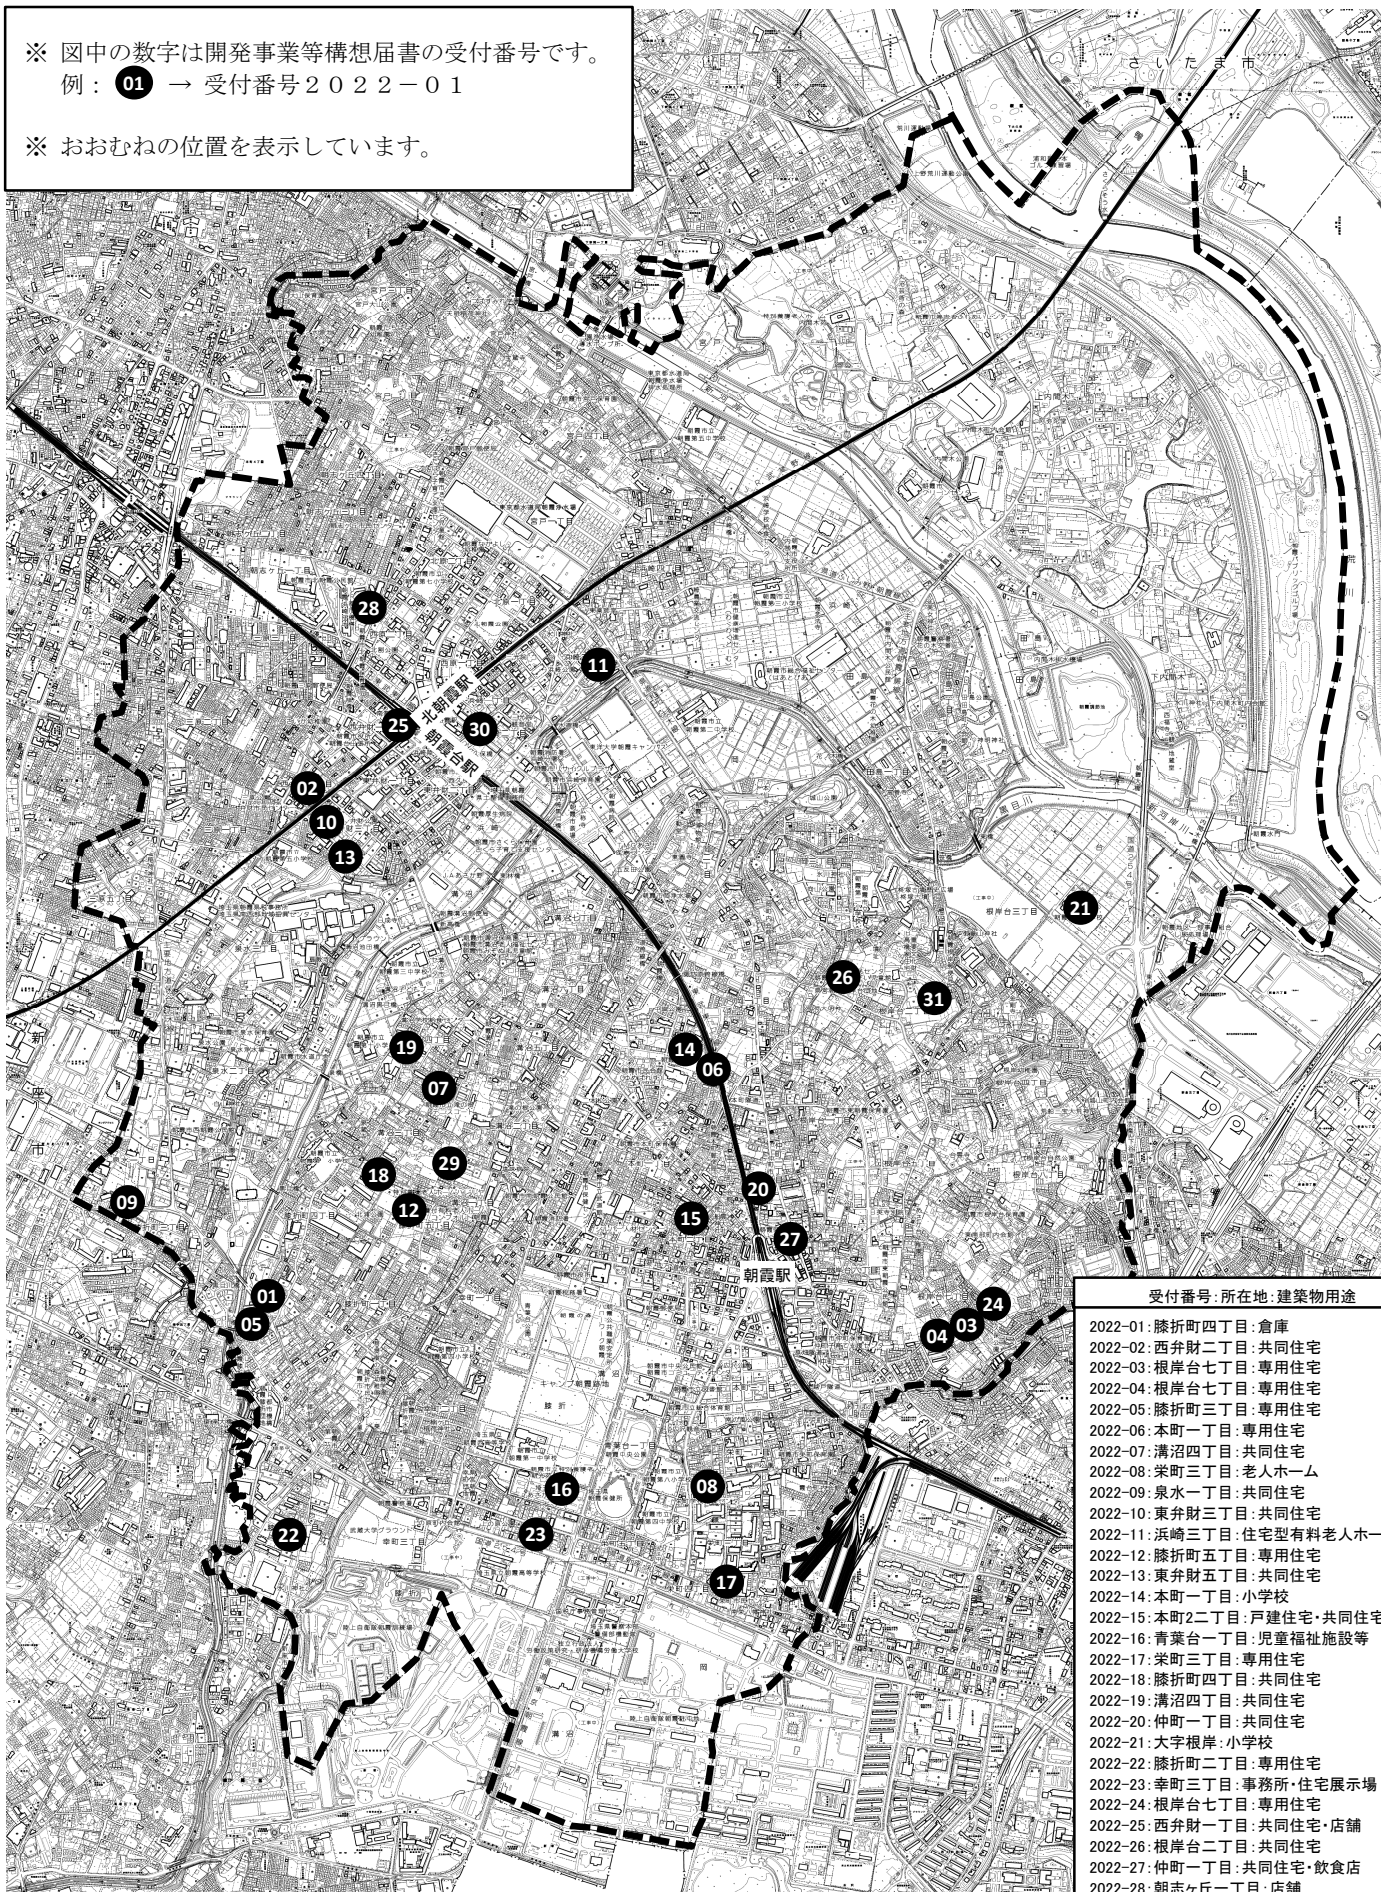

# 令和4年度（2022年度） 開発事業等構想届出 位置図

※ 図中の数字は開発事業等構想届書の受付番号です。  
例：01 → 受付番号2022-01

※ おおむねの位置を表示しています。

| 受付番号    | 所在地     | 建築物用途          |
|---------|---------|----------------|
| 2022-01 | 膝折町四丁目  | 倉庫             |
| 2022-02 | 西弁財二丁目  | 共同住宅           |
| 2022-03 | 根岸台七丁目  | 専用住宅           |
| 2022-04 | 根岸台七丁目  | 専用住宅           |
| 2022-05 | 膝折町三丁目  | 専用住宅           |
| 2022-06 | 本町一丁目   | 専用住宅           |
| 2022-07 | 溝沼四丁目   | 共同住宅           |
| 2022-08 | 栄町三丁目   | 老人ホーム          |
| 2022-09 | 泉水一丁目   | 共同住宅           |
| 2022-10 | 東弁財三丁目  | 共同住宅           |
| 2022-11 | 浜崎三丁目   | 住宅型有料老人ホーム     |
| 2022-12 | 膝折町五丁目  | 専用住宅           |
| 2022-13 | 東弁財五丁目  | 共同住宅           |
| 2022-14 | 本町一丁目   | 小学校            |
| 2022-15 | 本町二丁目   | 戸建住宅・共同住宅      |
| 2022-16 | 青葉台一丁目  | 児童福祉施設等        |
| 2022-17 | 栄町三丁目   | 専用住宅           |
| 2022-18 | 膝折町四丁目  | 共同住宅           |
| 2022-19 | 溝沼四丁目   | 共同住宅           |
| 2022-20 | 仲町一丁目   | 共同住宅           |
| 2022-21 | 大字根岸    | 小学校            |
| 2022-22 | 膝折町二丁目  | 専用住宅           |
| 2022-23 | 幸町三丁目   | 事務所・住宅展示場      |
| 2022-24 | 根岸台七丁目  | 専用住宅           |
| 2022-25 | 西弁財一丁目  | 共同住宅・店舗        |
| 2022-26 | 根岸台二丁目  | 共同住宅           |
| 2022-27 | 仲町一丁目   | 共同住宅・飲食店       |
| 2022-28 | 朝志ヶ丘一丁目 | 店舗             |
| 2022-29 | 溝沼三丁目   | 病院             |
| 2022-30 | 浜崎二丁目   | 店舗(コンビニエンスストア) |
| 2022-31 | 根岸台二丁目  | 専用住宅           |