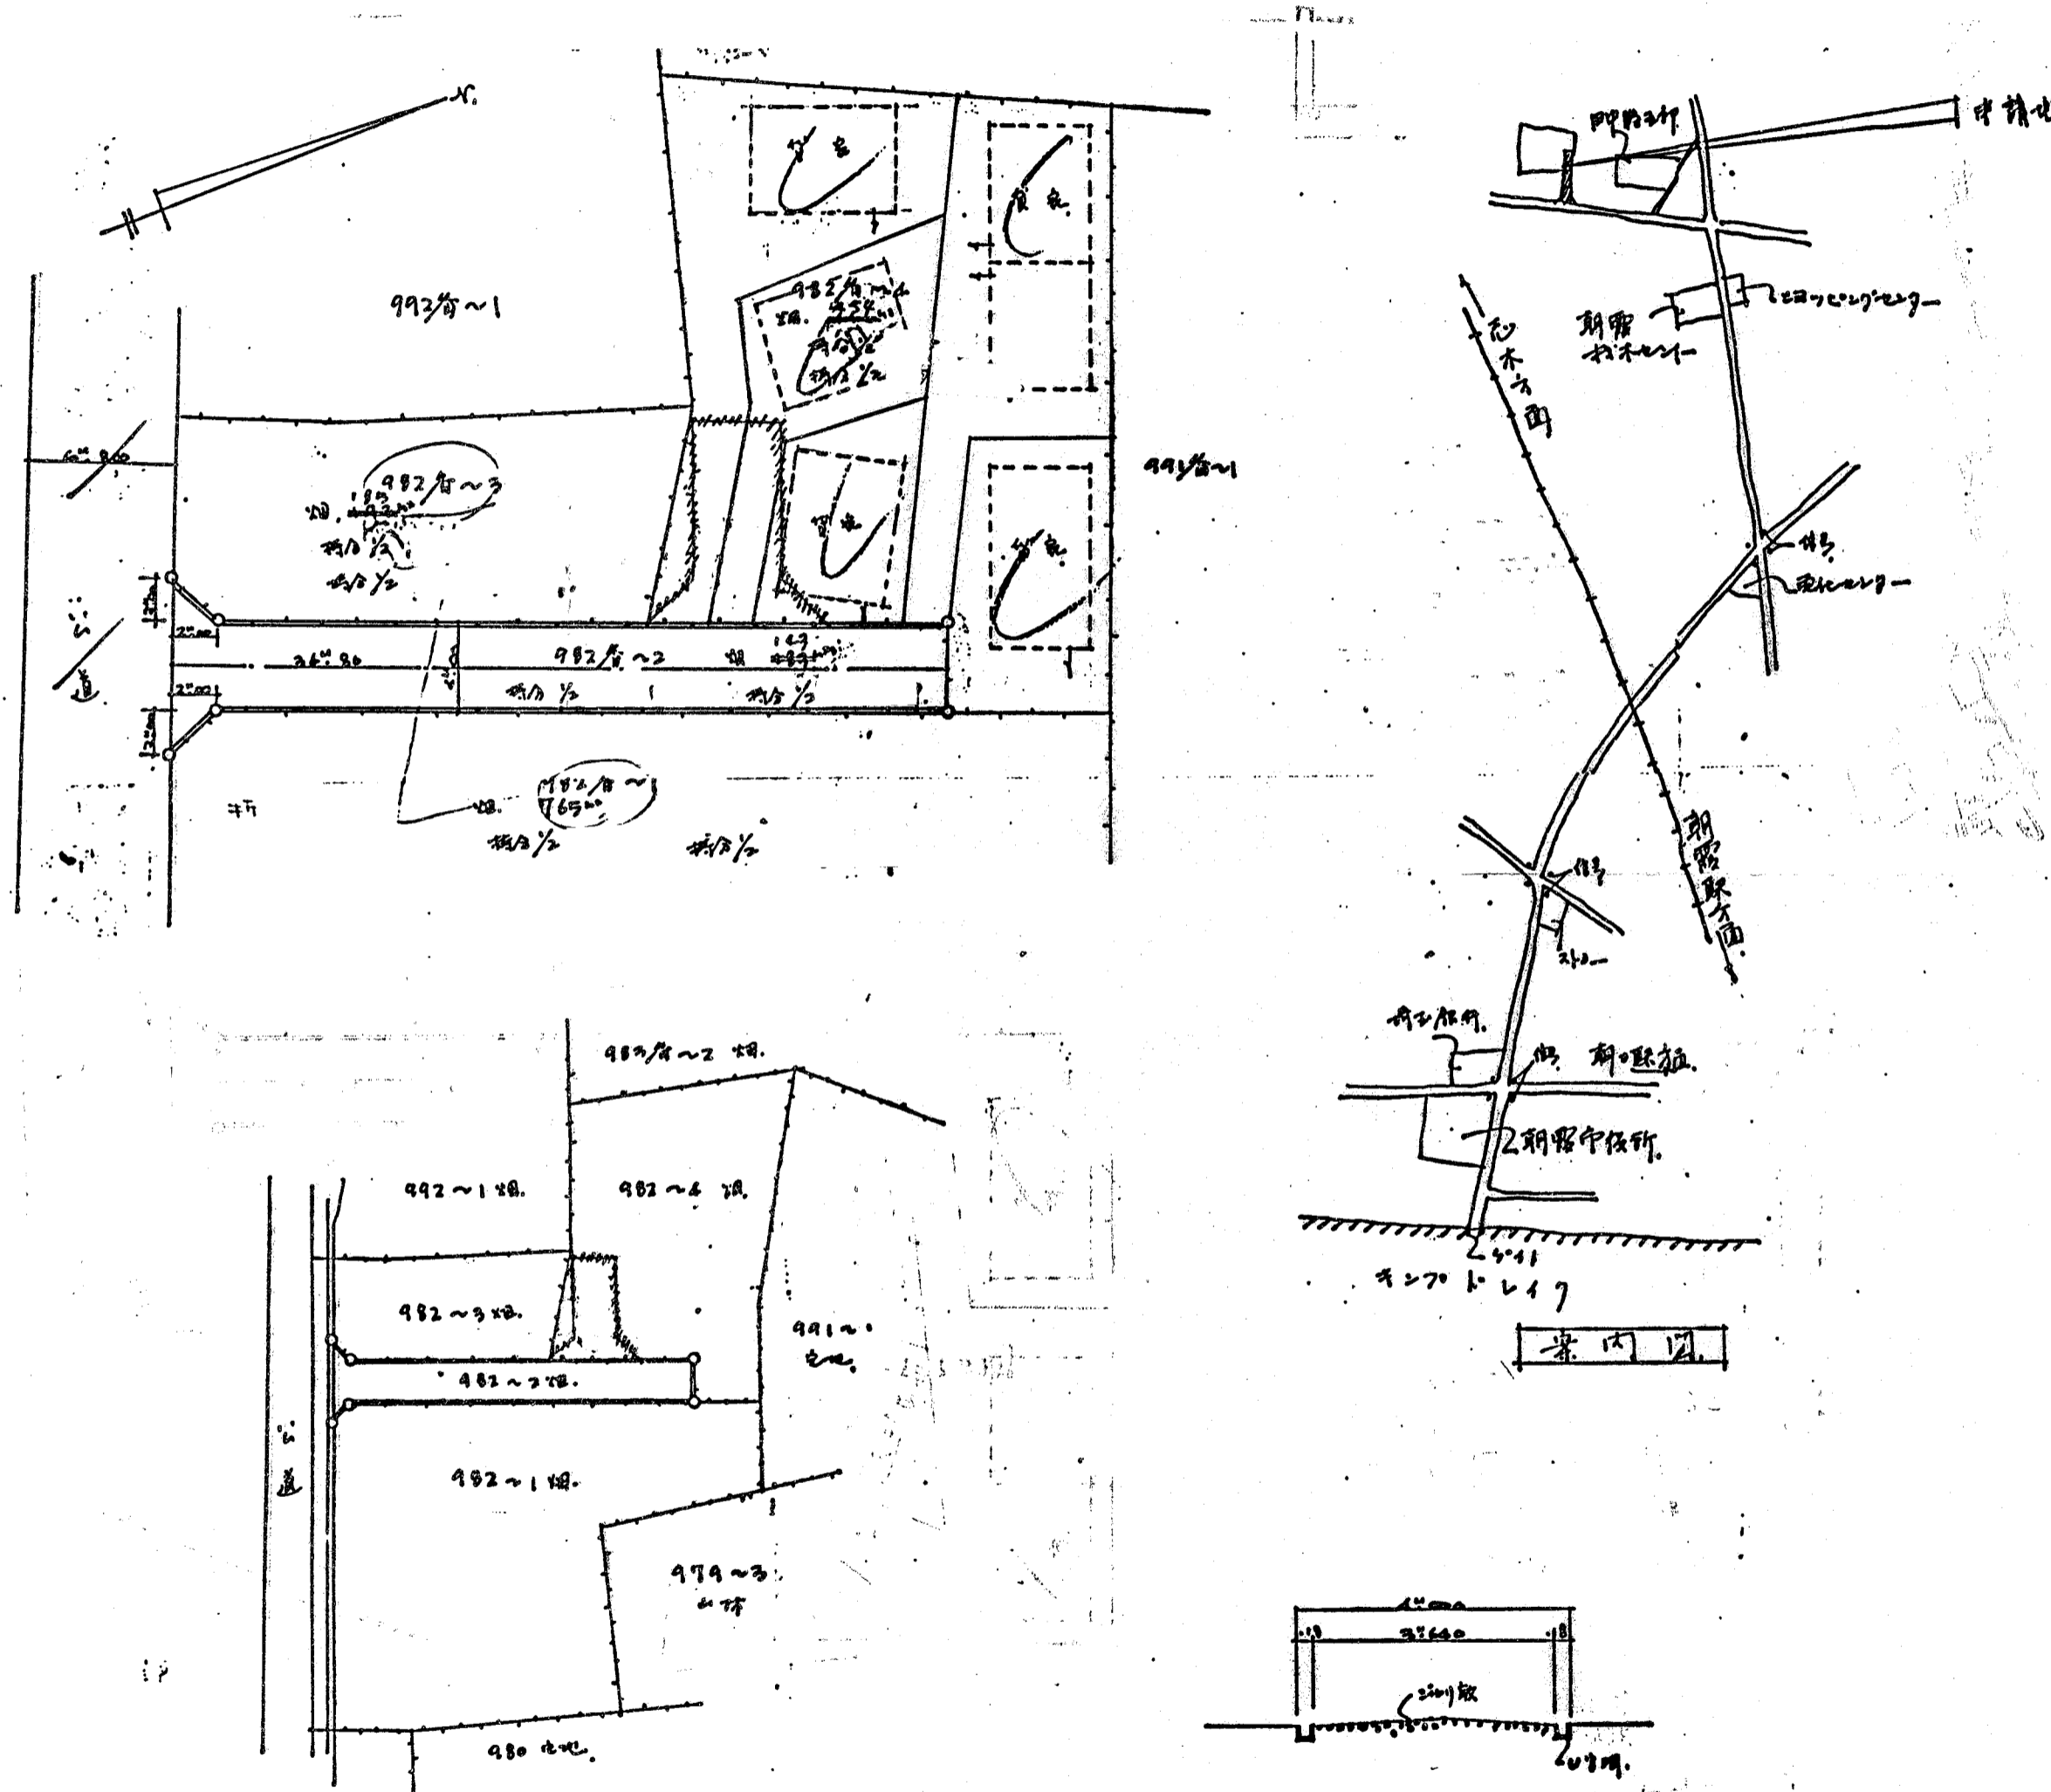

道路位置図 (指定)

指定年月日	昭和47年 9月 13日	番号	第 215 号
1. 申請に係わる土地の地名地番			
埼玉県朝霞市大字岡字榎戸 982番~2			
2. 申請に係わる道路の幅員、延長及び面積			
幅員	4.00メートル	延長	24.80メートル
面積	143.00 平方メートル		
3. 利用宅地総面積			
454.00 平方メートル			

縮尺	付近見取図	
	地籍図	1/300
	構造図	1/100
	公図の写し	1/600

原 図