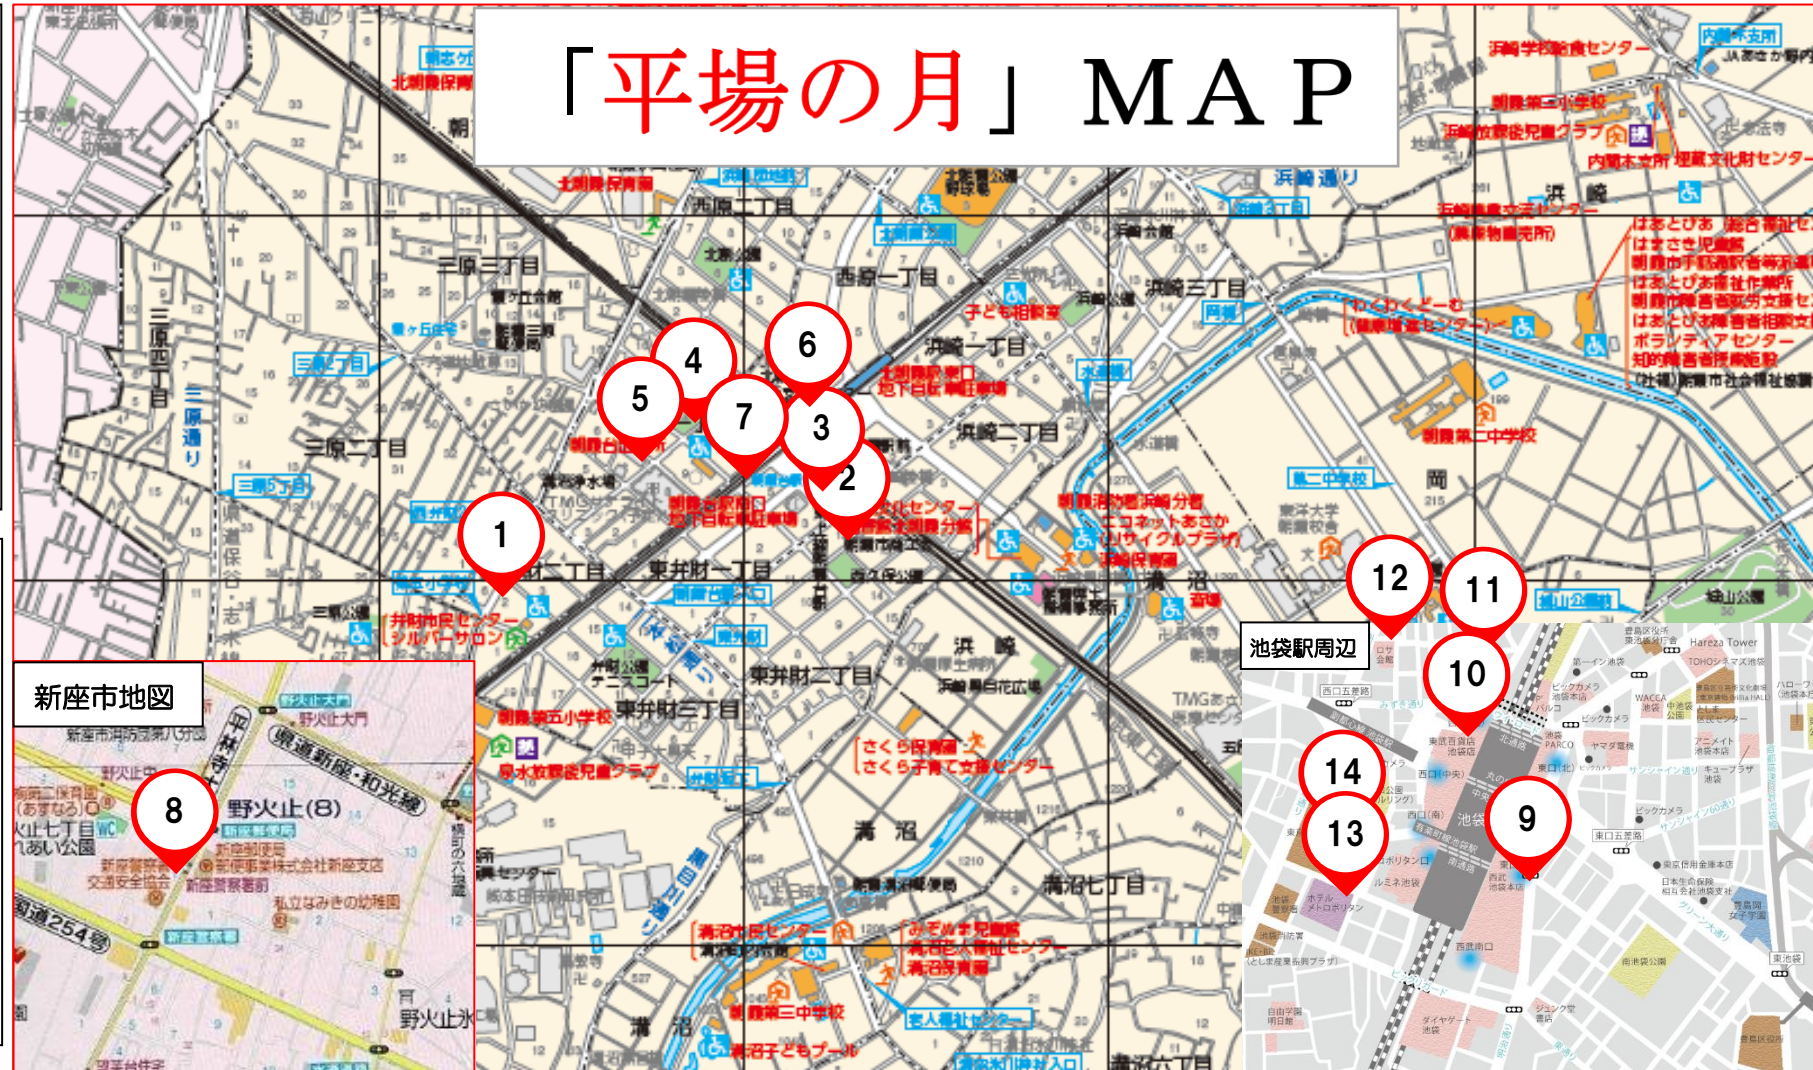

⑥吉野家 朝霞台駅南口店

青砥が昼食に立ち寄った吉野家。