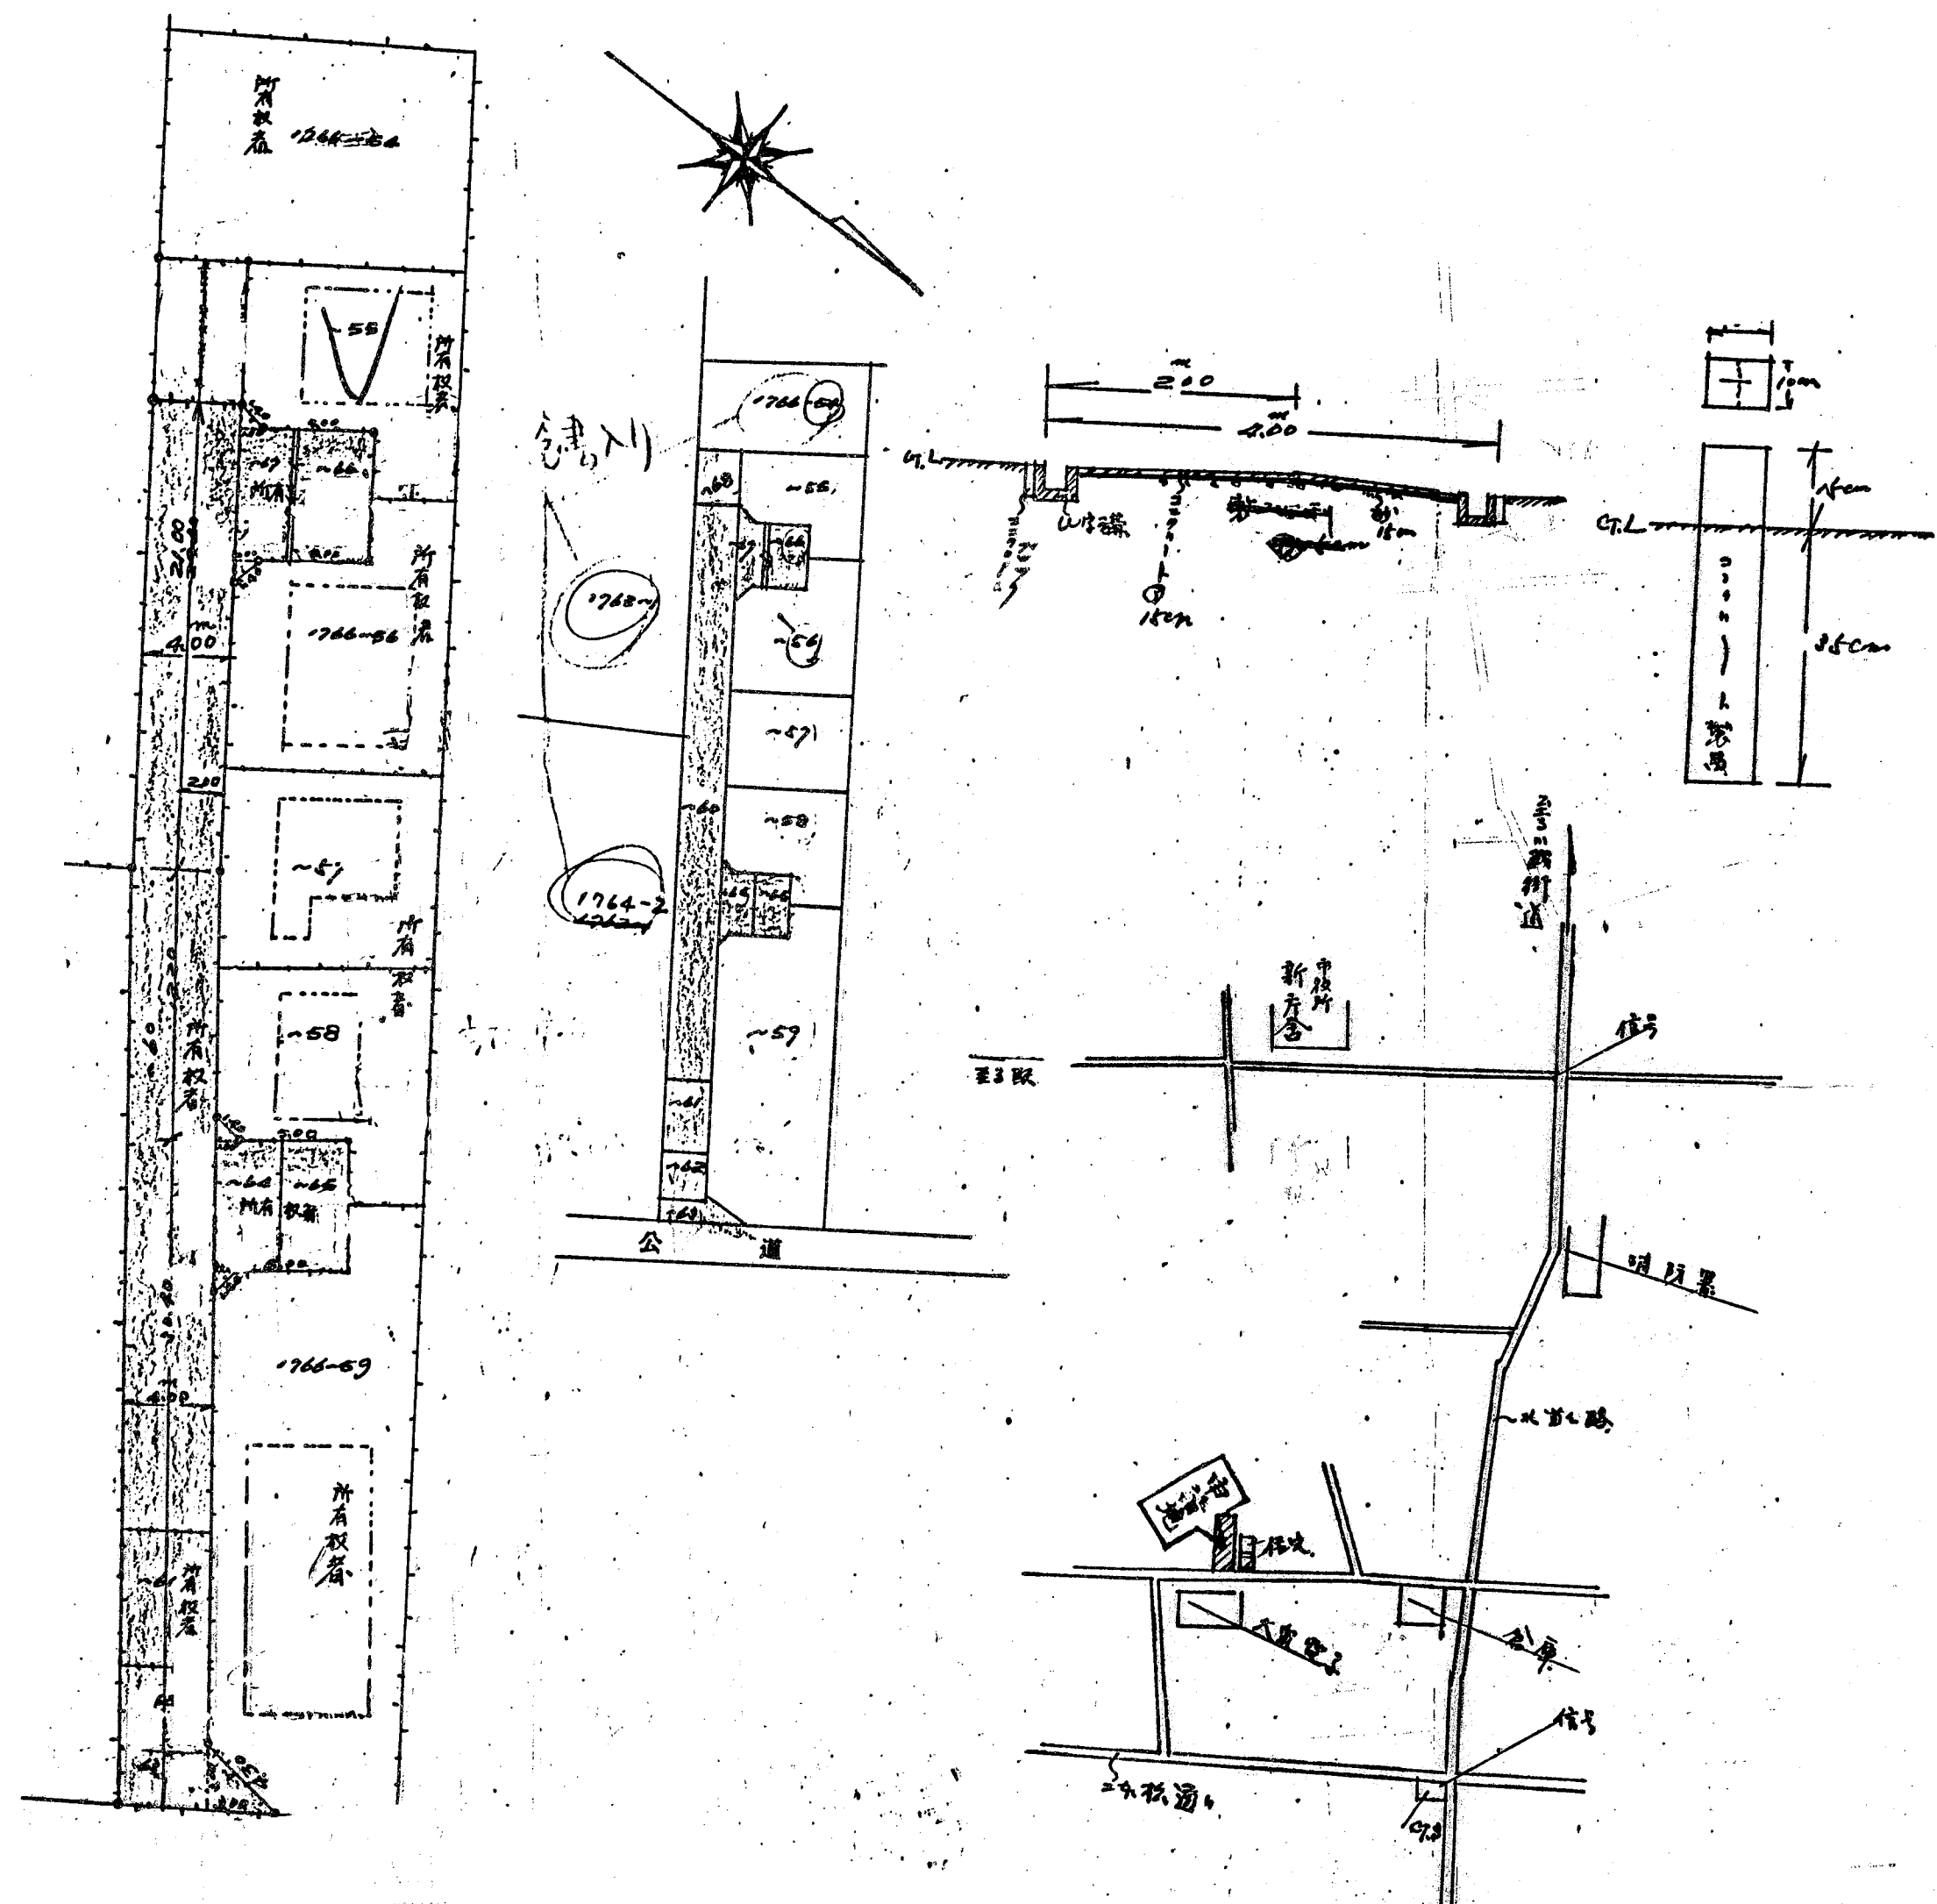

道路位置図 (指定)

指定年月日 昭和47年7月28日 番号 第151号

1. 申請に係わる土地の地名地番
埼玉県朝霞市本町1丁目1766-1, ~60, ~61, ~62, ~63, ~64, ~65, ~66, ~67

2. 申請に係わる道路の幅員、延長及び面積

幅員 4.00メートル 延長 63.60メートル 面積 平方メートル

3. 利用宅地総面積 607.00 平方メートル

| | | |
|--------|-------|-----------|
| 縮 尺 | 付近見取図 | |
| | 地籍図 | 1/ |
| | 構造図 | 1/10 1/60 |
| | 公図の写し | 1/500 |