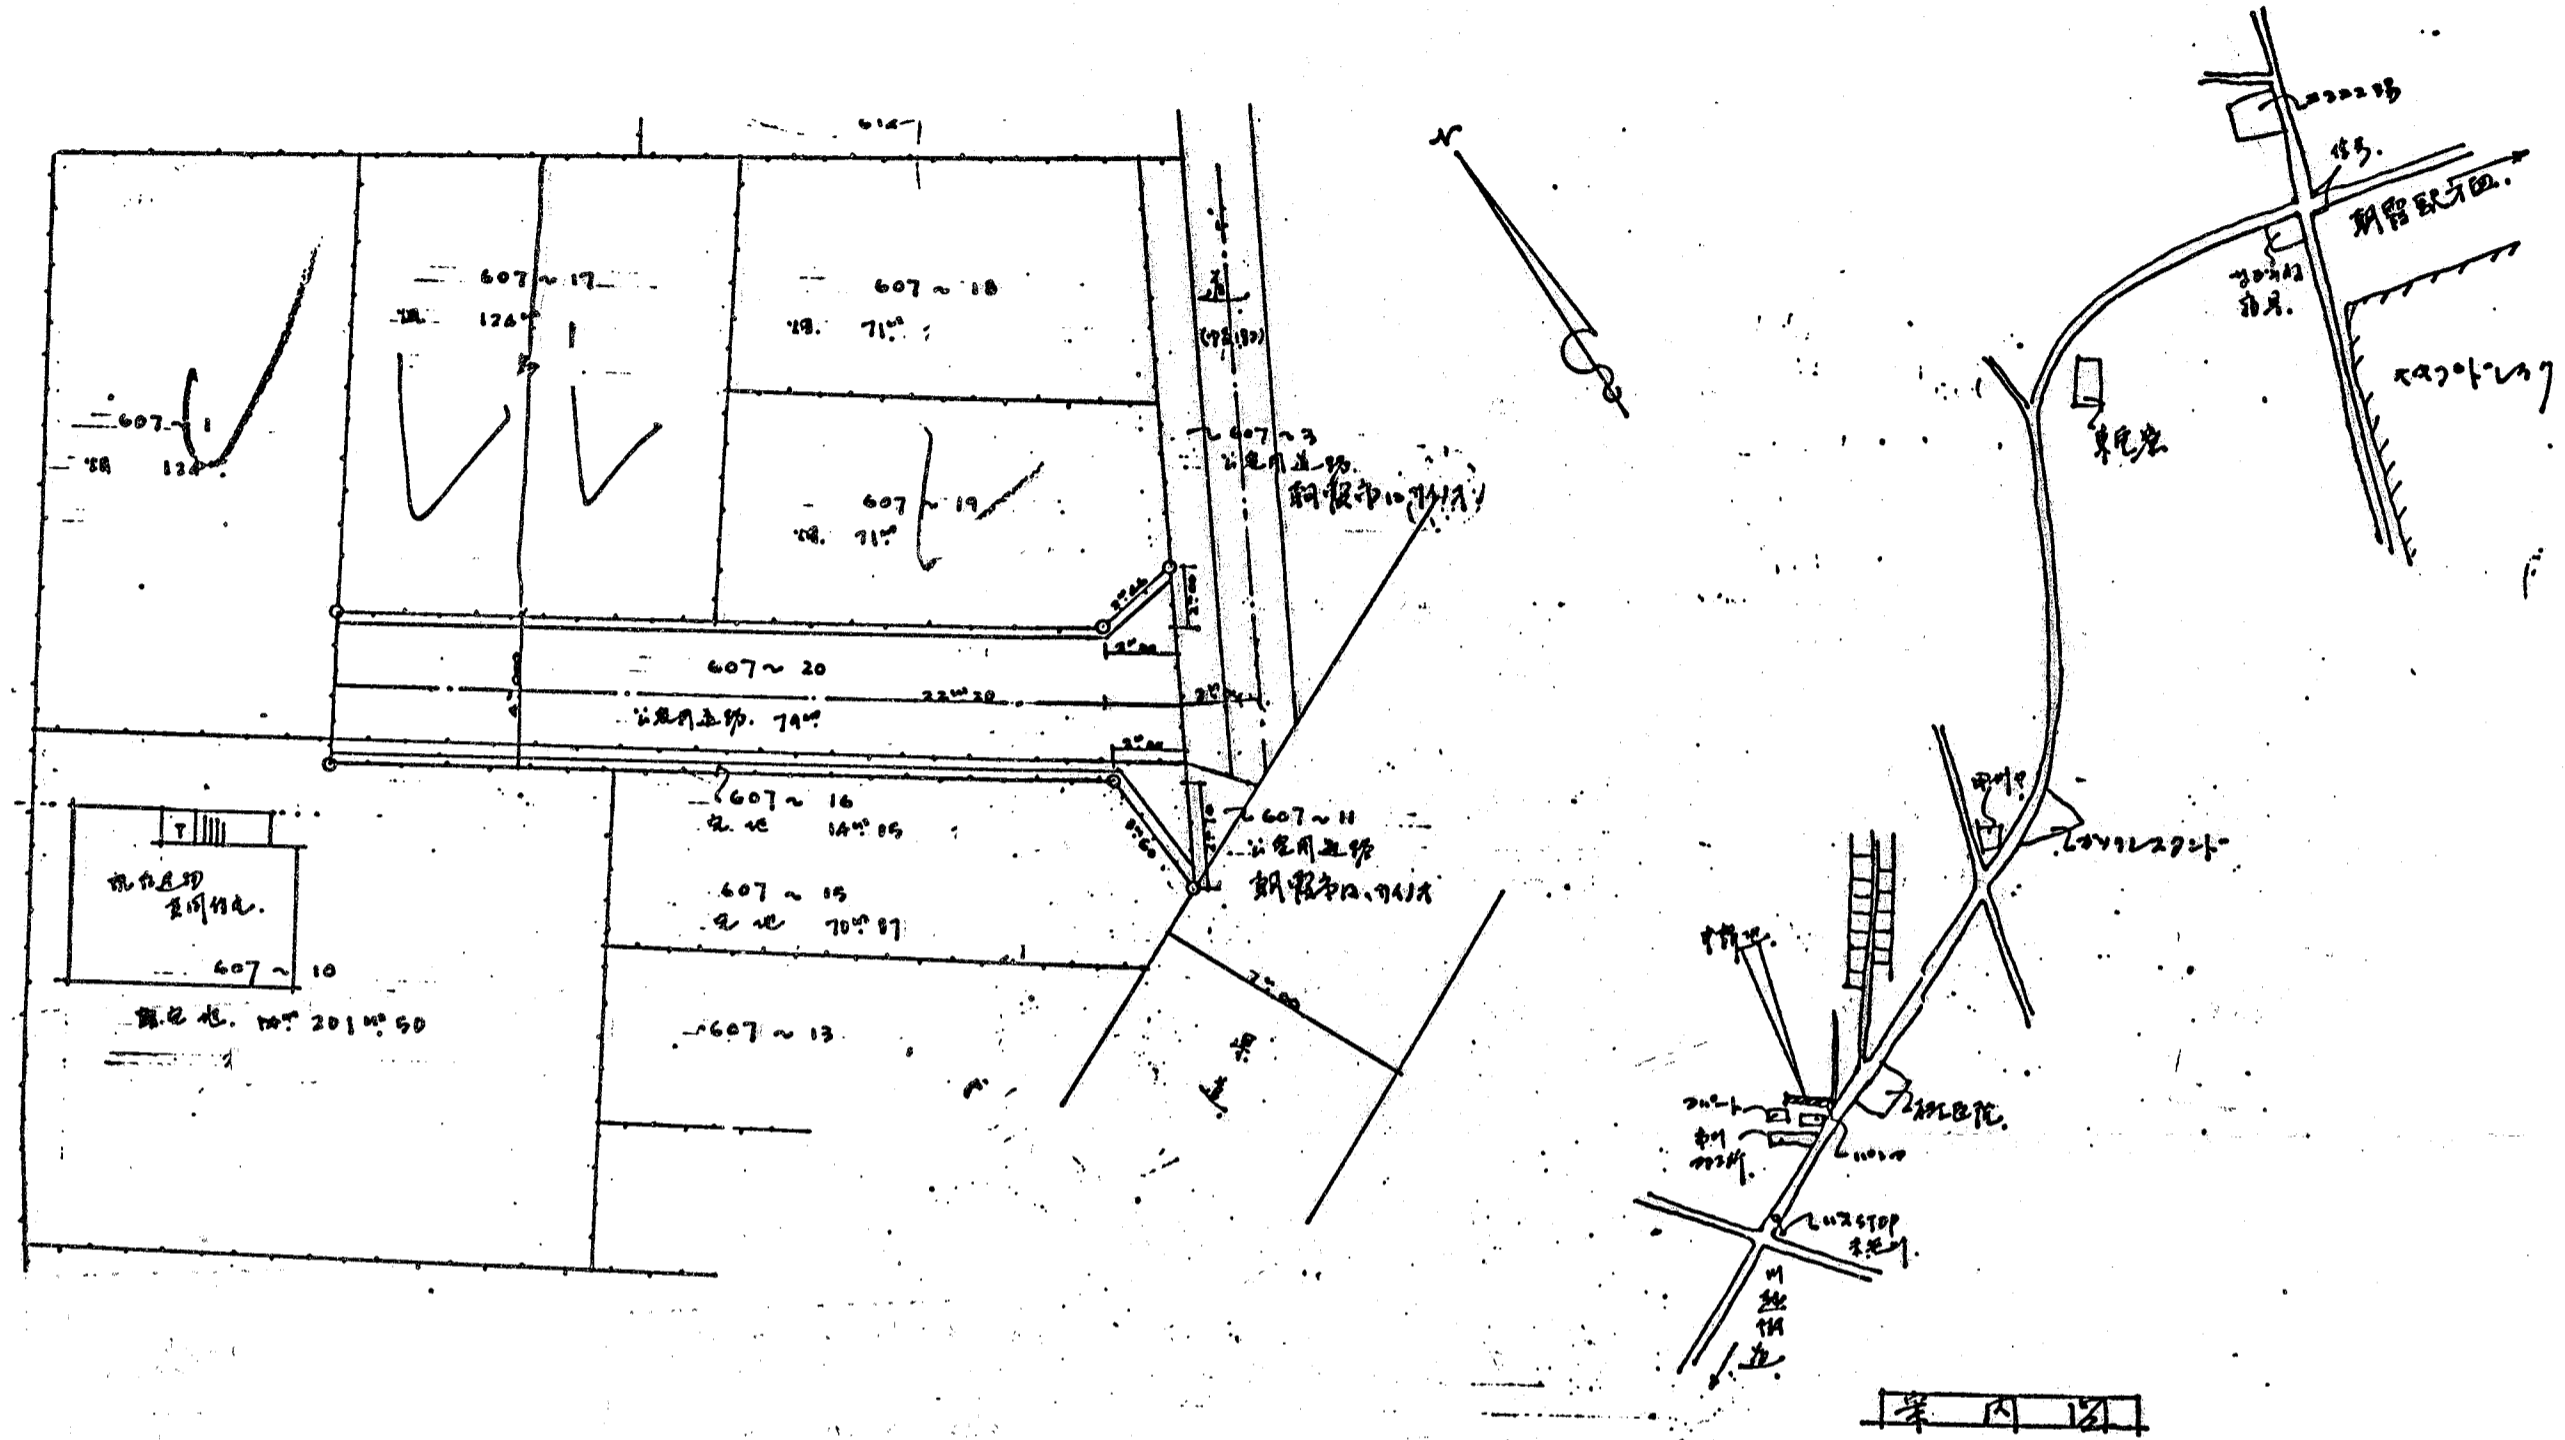

# 道路位置図 (指定)

指定年月日	昭和47年6月26日	番号	第 111 号
1. 申請に係わる土地の地名地番			
埼玉県朝霞市藤折町1丁目607番~20, ~16			
2. 申請に係わる道路の幅員、延長及び面積			
幅員	4.00メートル	延長	22.20メートル
面積	平方メートル		
3. 利用宅地総面積			
591.08 平方メートル			

縮 尺	付近見取図	
	地籍図	1/200
	構造図	1/100
	公園の写し	1/600