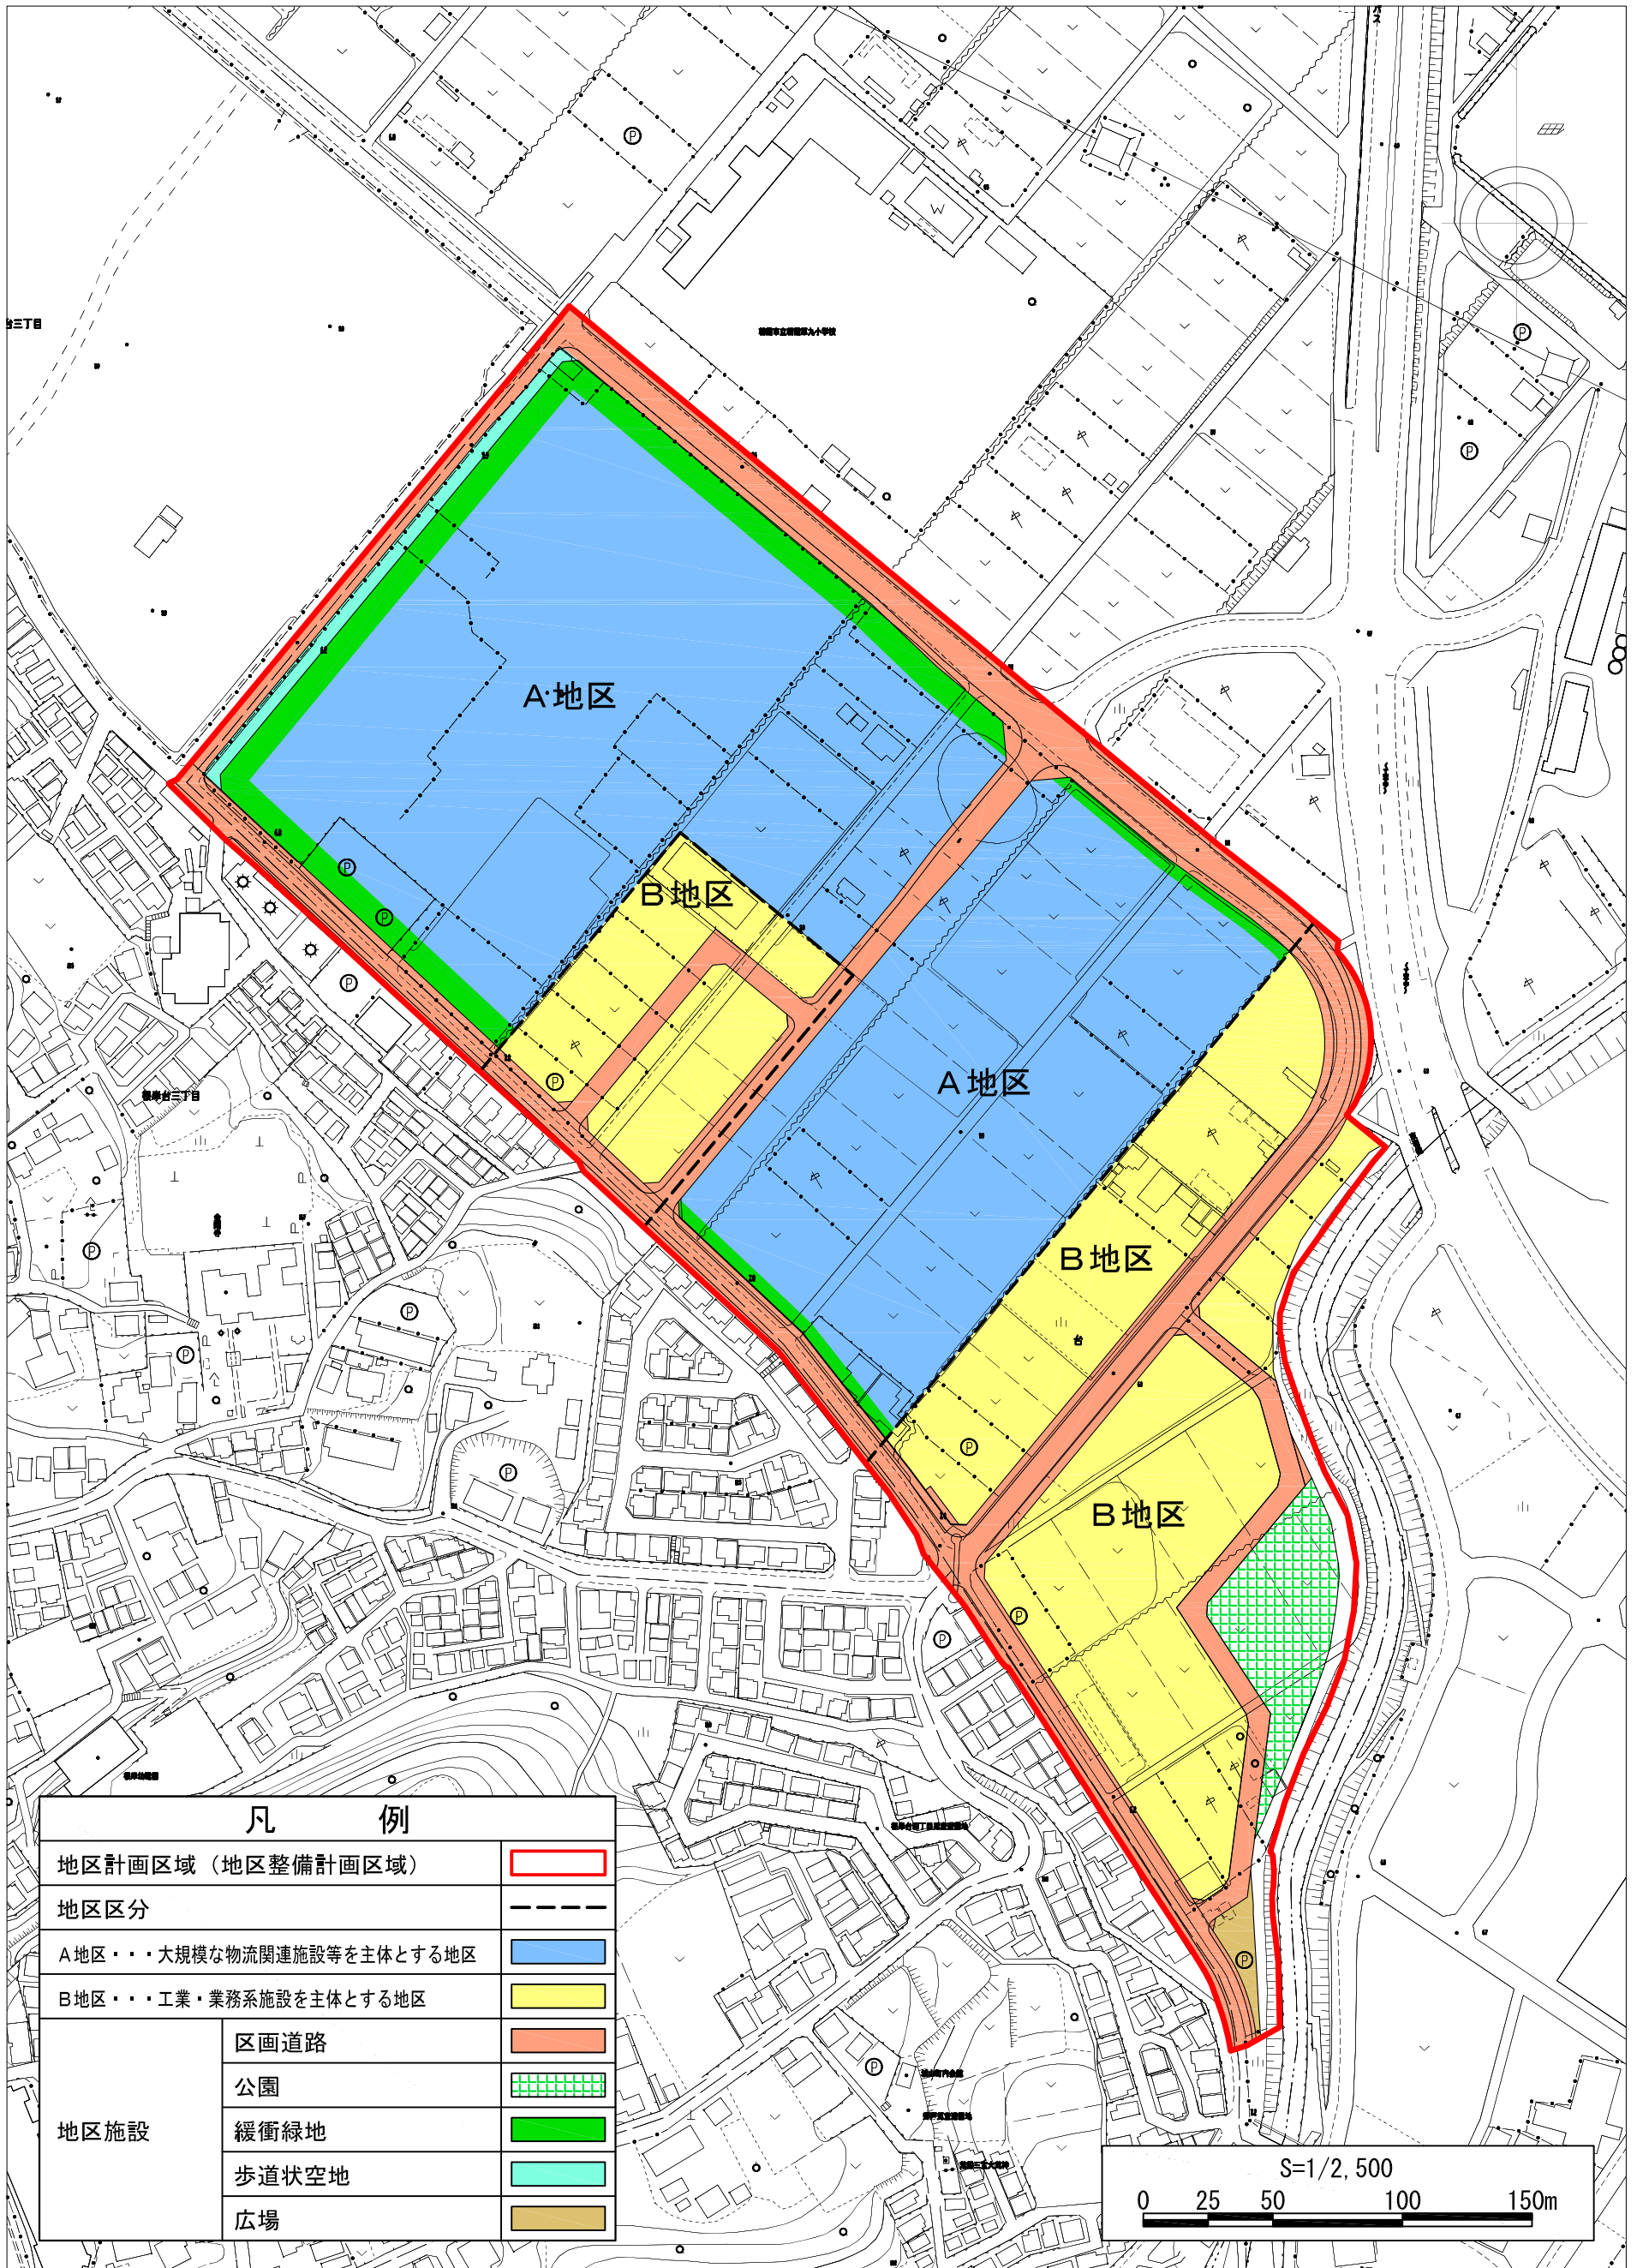

地区計画方針の付図 (あずま南地区)

凡 例	
地区計画区域 (地区整備計画区域)	
地区区分	
A地区・・・大規模な物流関連施設等を主体とする地区	
B地区・・・工業・業務系施設を主体とする地区	
地区施設	区画道路
	公園
	緩衝緑地
	歩道状空地
	広場