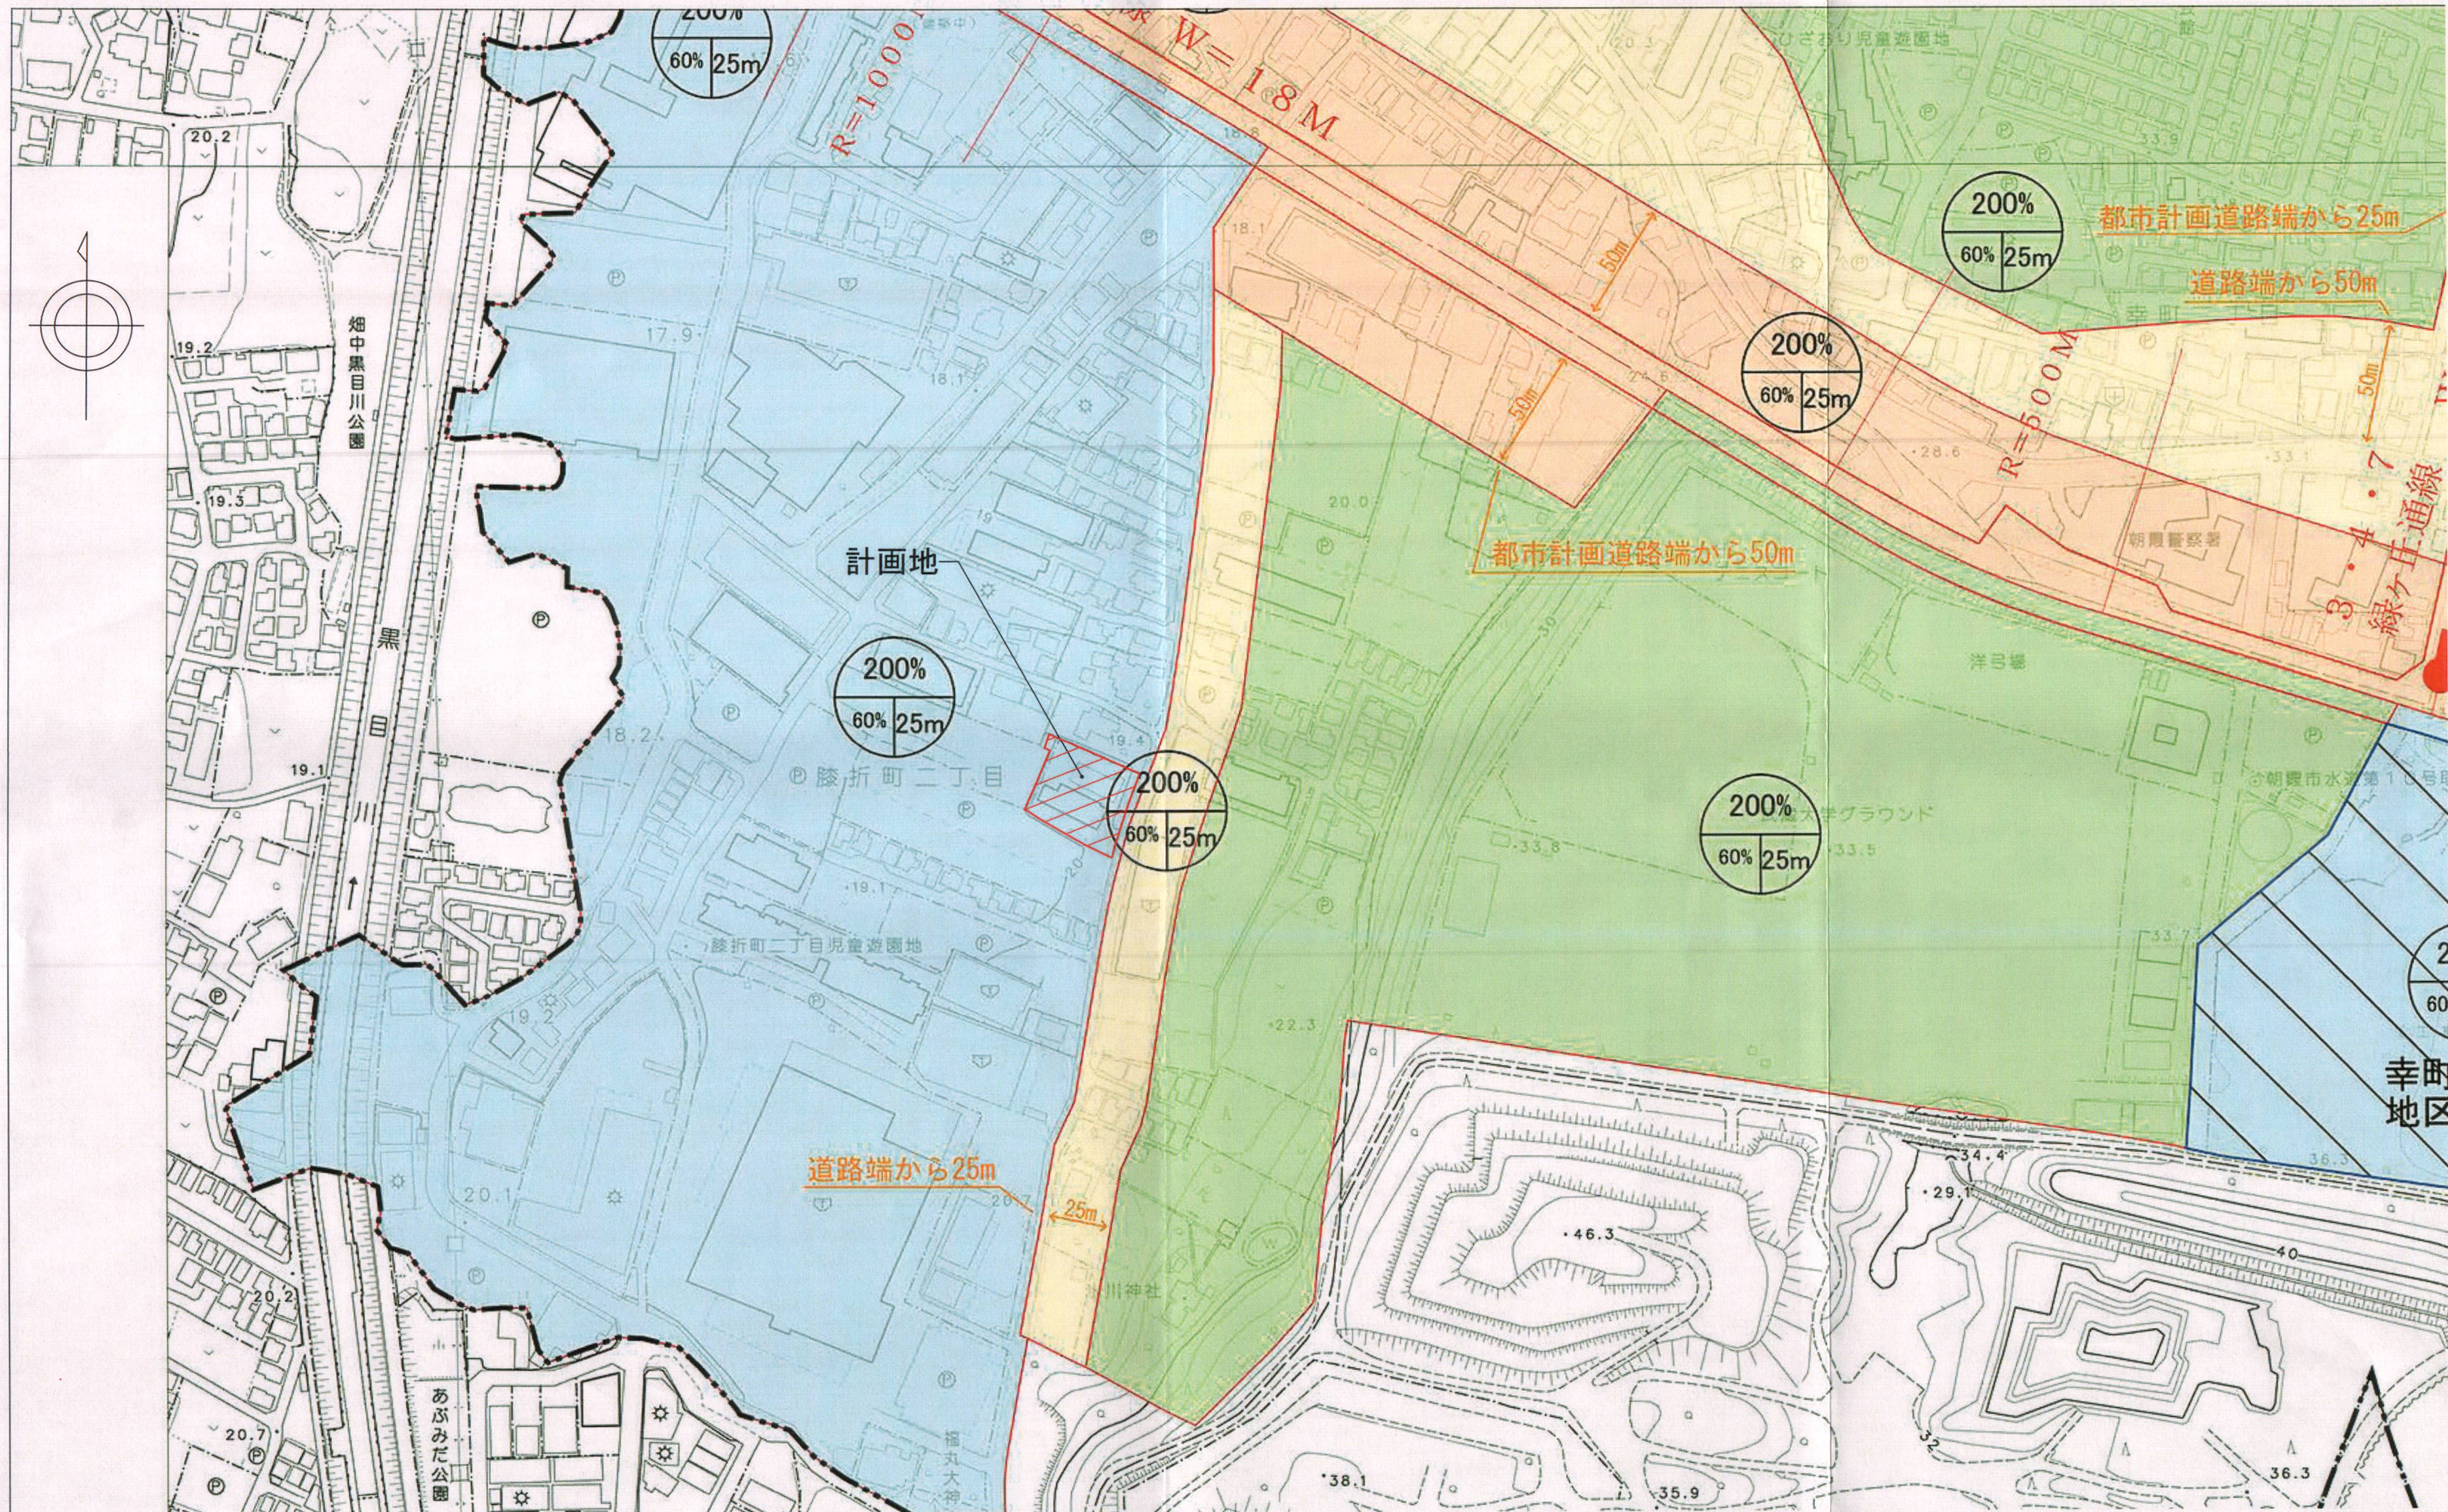

朝霞市都市計画図

1:2,500

案内図