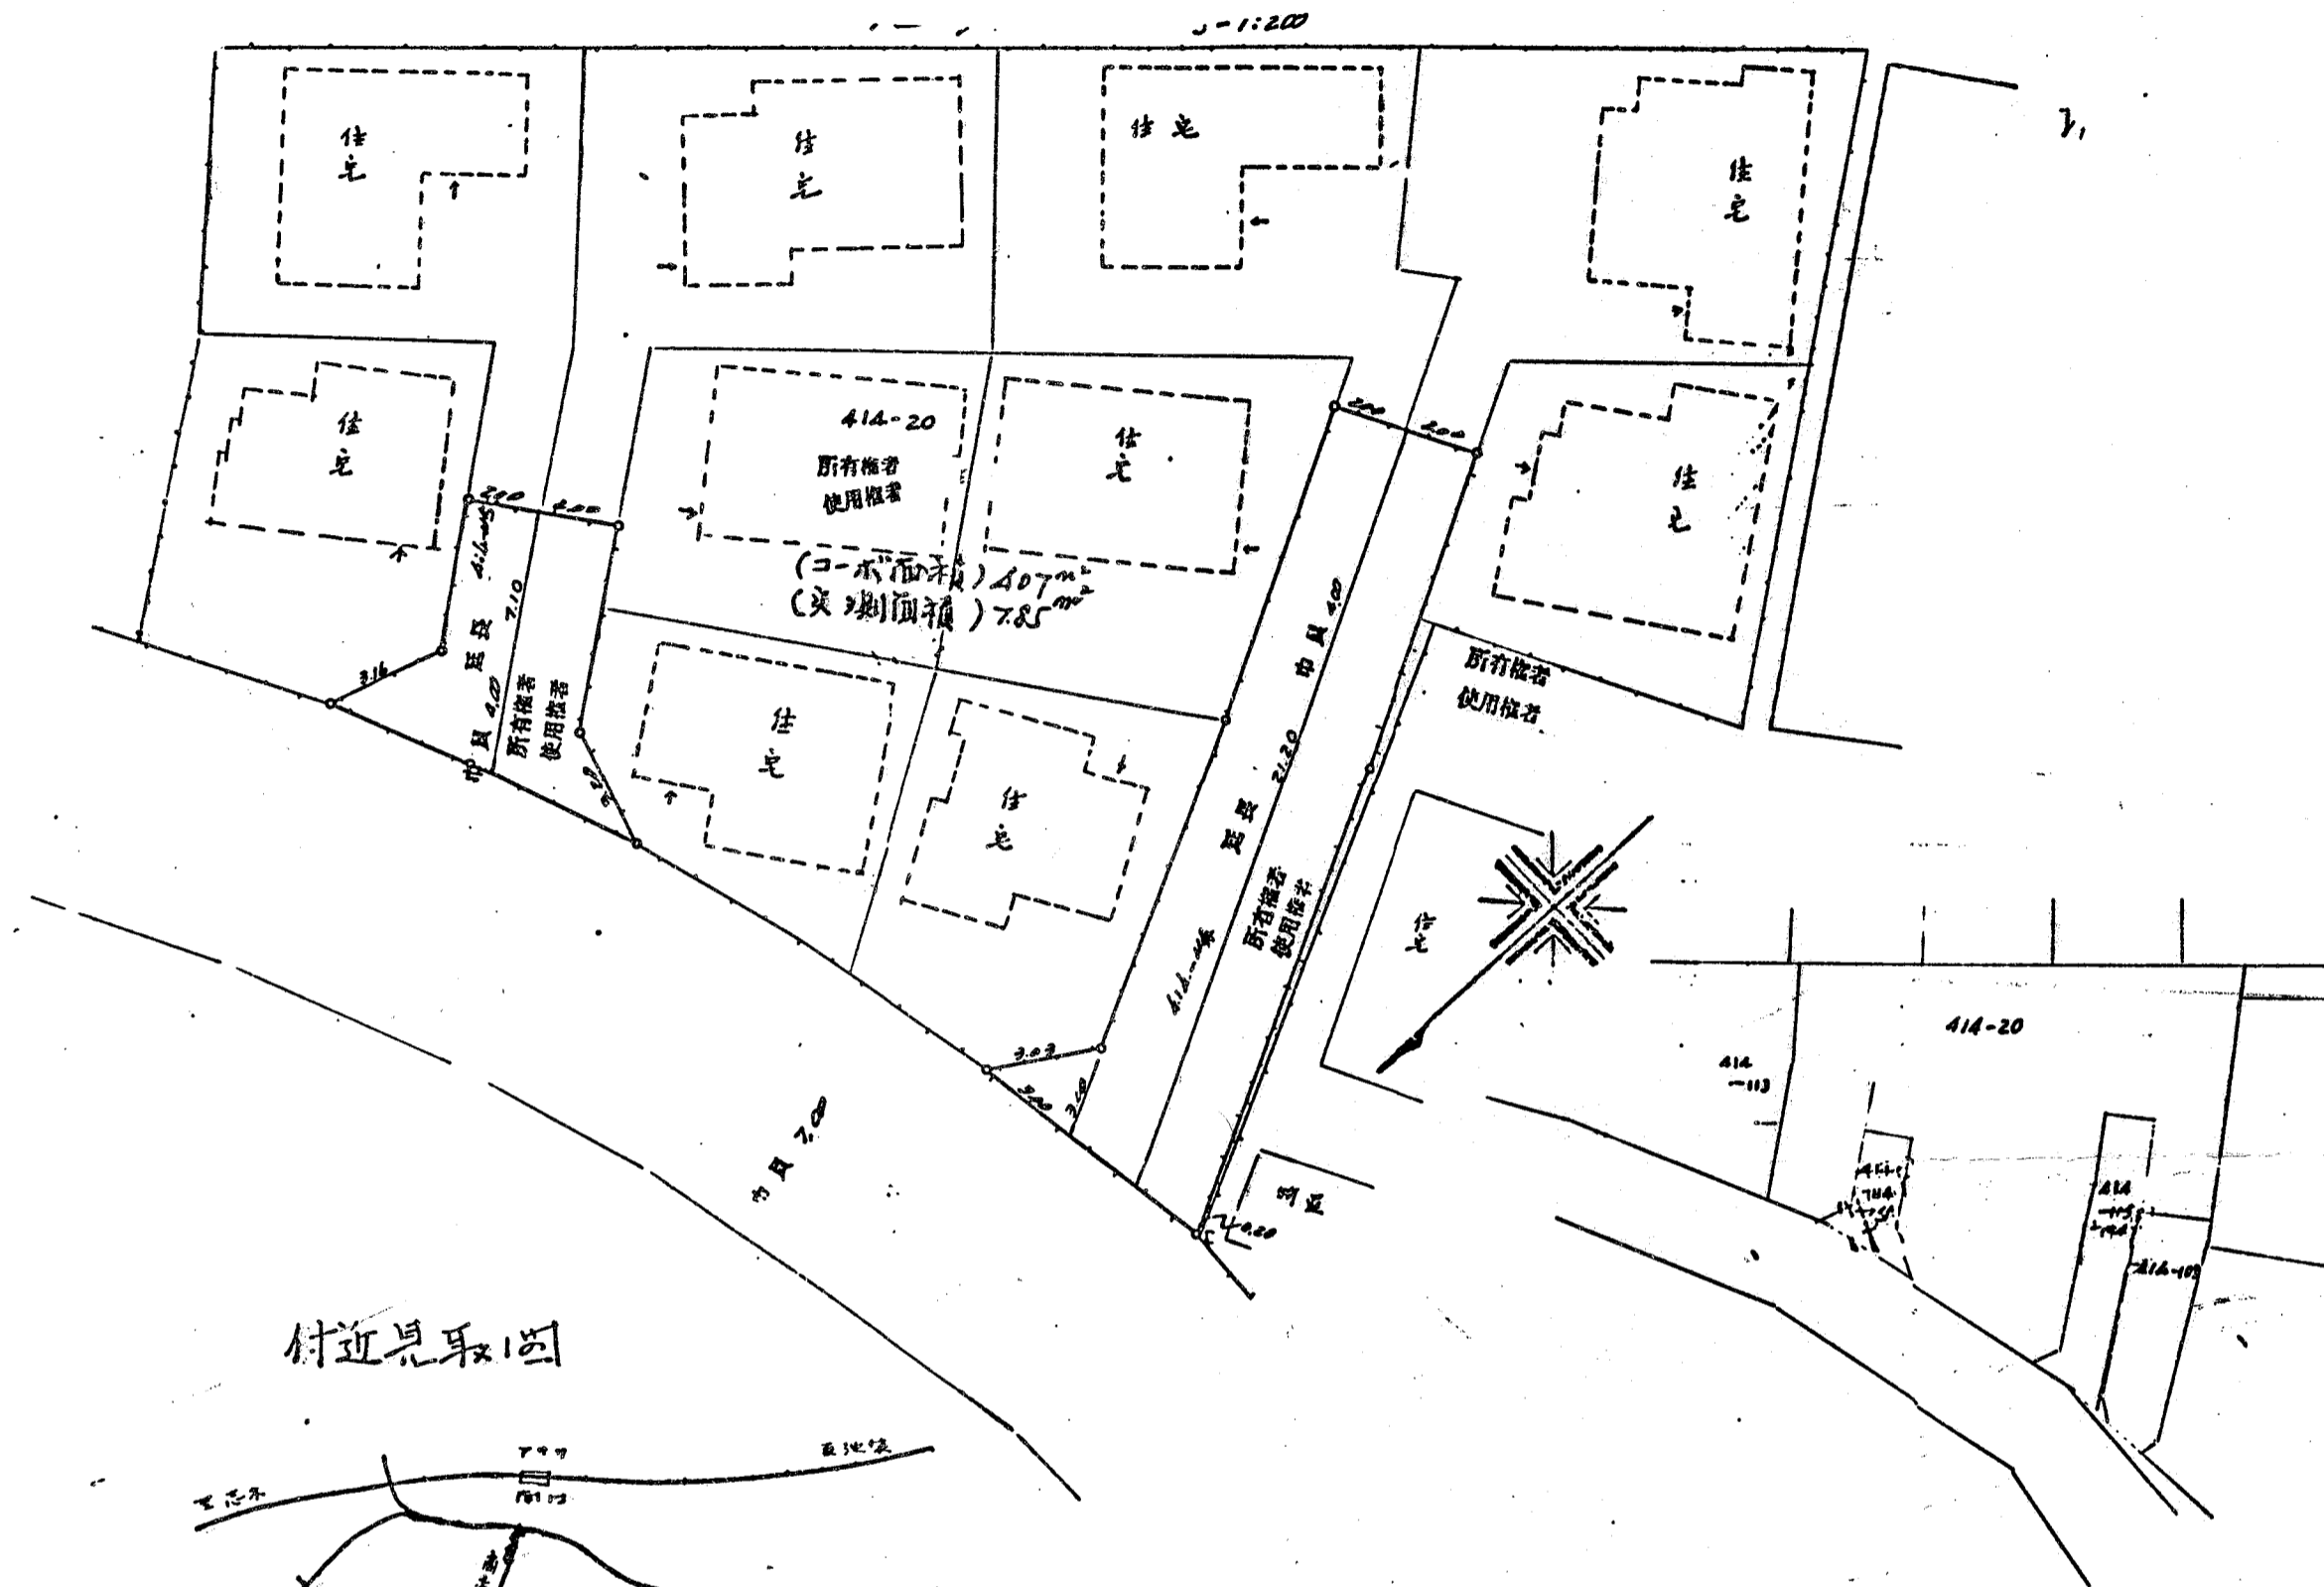

道路位置図 (指定)

指定年月日 昭和47年4月20日 番号 第26号

1. 申請に係わる土地の地名地番

埼玉県朝霞市幸町1丁目414番114, 115

2. 申請に係わる道路の幅員、延長及び面積

幅員 4.00メートル 延長 28.30メートル 面積 平方メートル

3. 利用宅地総面積 785.00 平方メートル

縮尺	付近見取図	
	地籍図	1/200
	構造図	1/50
	公図の写し	1/600

付近見取図