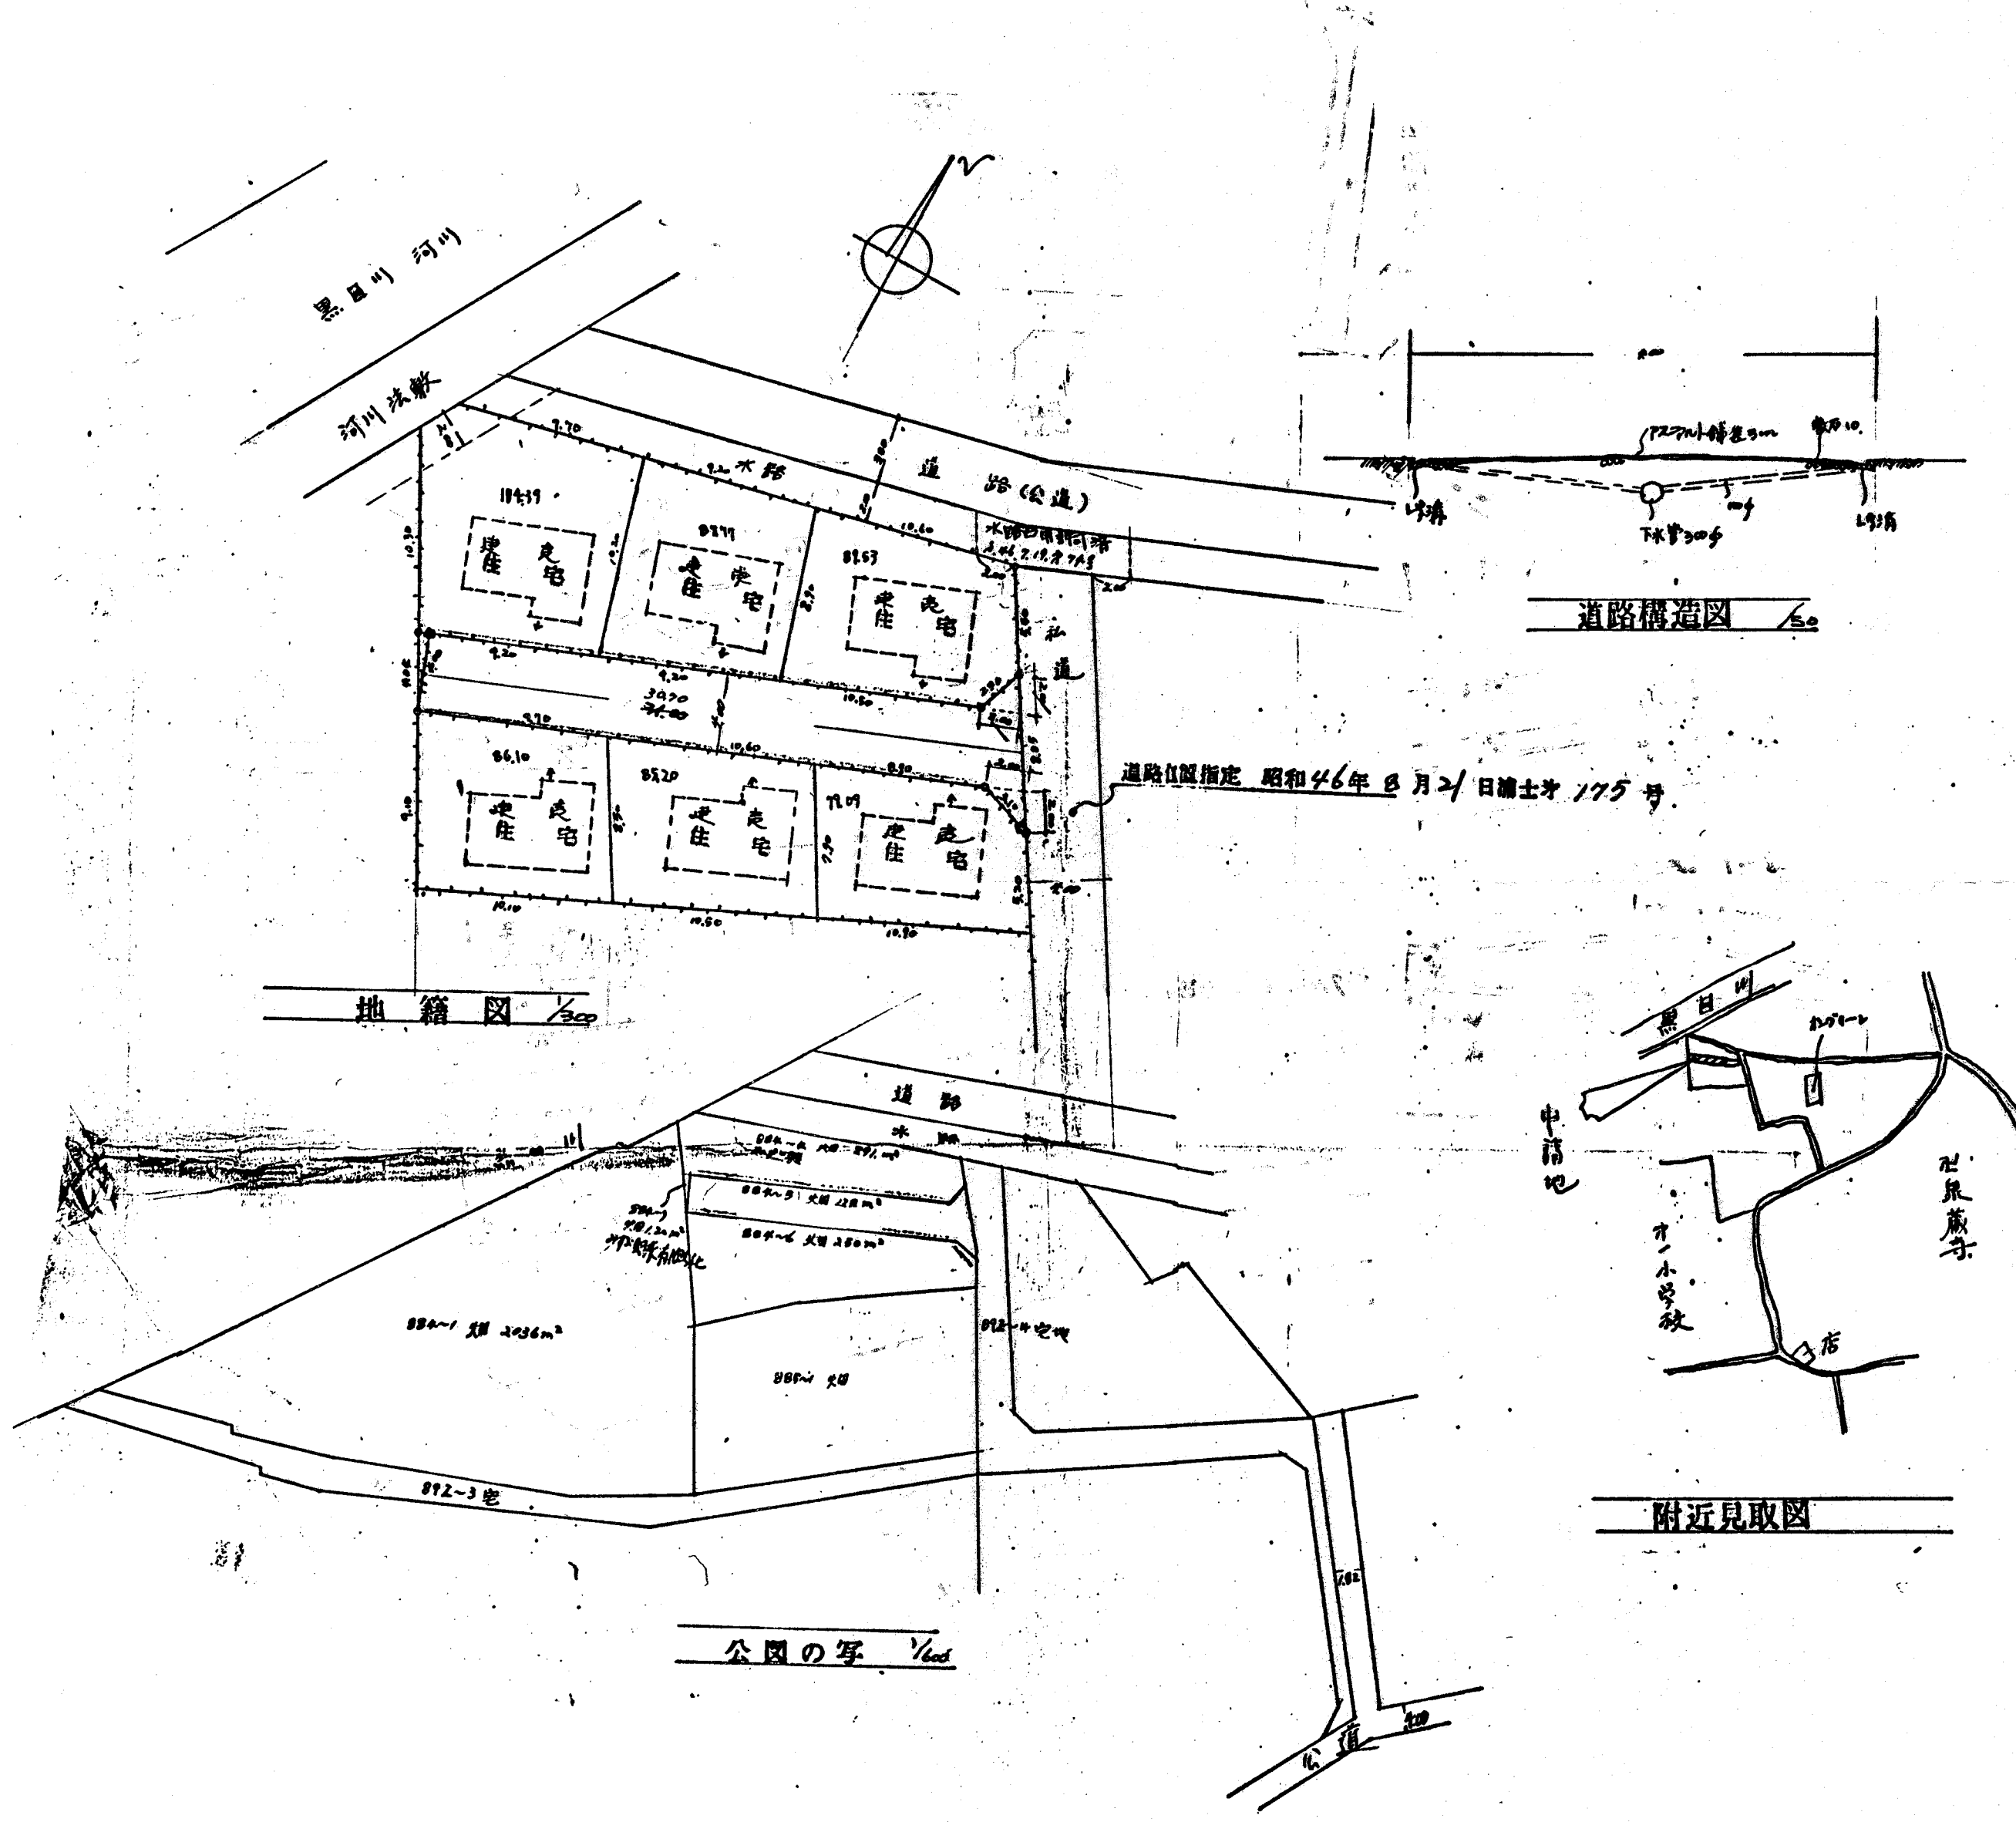

# 道路位置図 (指定)

指定年月日	昭和48年8月27日	番号	第150号
1. 申請に係わる土地の地名地番			
埼玉県朝霞市膝折町4丁目884~5			
2. 申請に係わる道路の幅員、延長及び面積			
幅員	4.00メートル	延長	30.70メートル
面積	128.00 平方メートル		
3. 利用宅地総面積		669.00 平方メートル	

縮尺	付近見取図	
	地籍図	1/300
	構造図	1/50
	公図の写し	1/600

道路位置指定 昭和46年8月27日 国土庁 175号