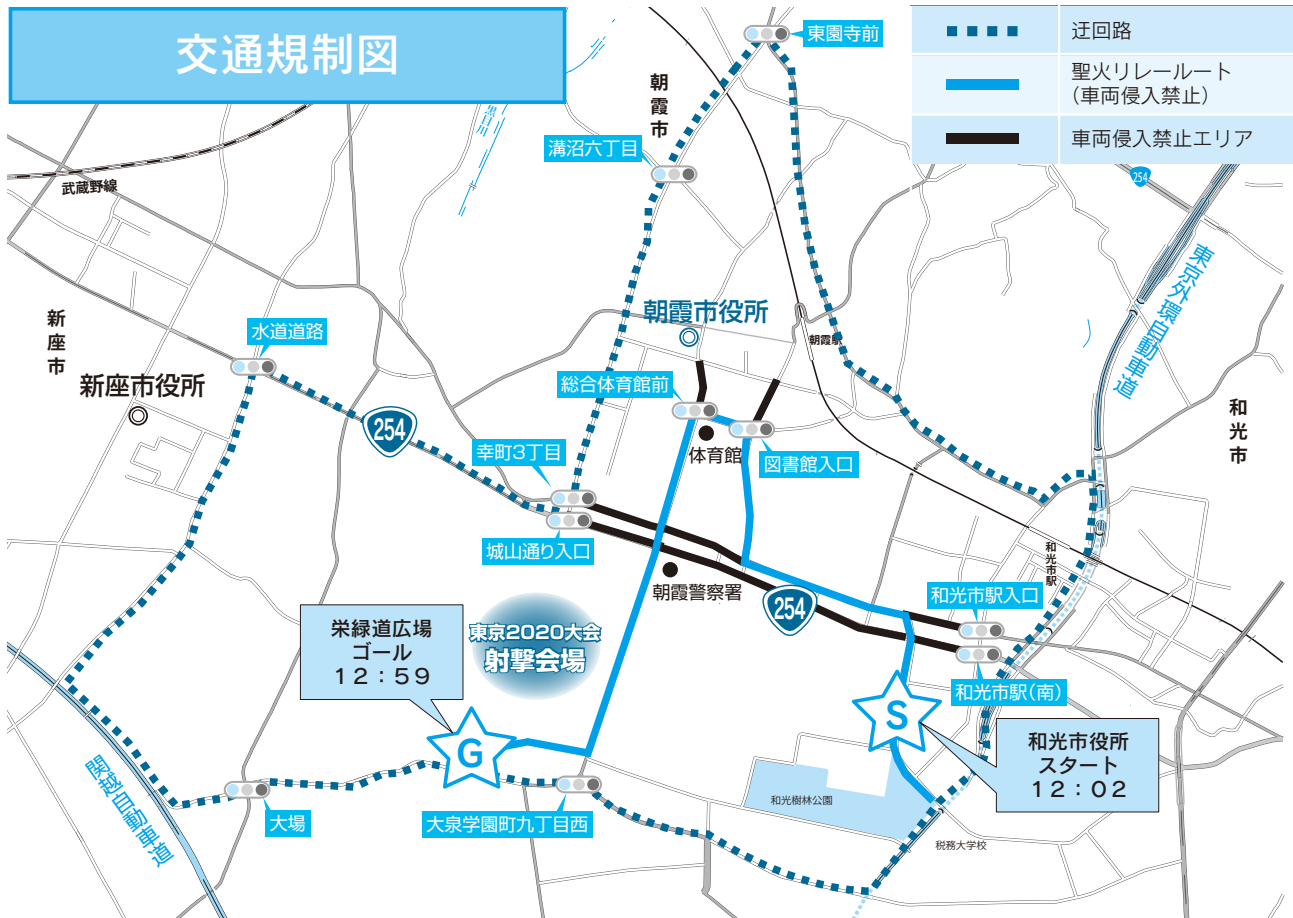

オリンピック聖火リレールートおよび周辺道路の交通規制をお知らせします

皆さんには大変ご迷惑をおかけしますが、ご理解とご協力をお願いします。

規制日時 7月6日(火)

午前11時頃から午後1時15分頃まで (予定)

- 聖火リレールートおよびその周辺道路が全面通行止めになります。
周辺道路は混雑が予想されますので、迂回のご協力をお願いします。
- 規制される時間は目安であり、当日の交通状況等により変更となる場合があります。

- 自転車、歩行者の横断も制限されます。係員等の指示に従ってください。
- 規制時間内は、沿道の駐車場・駐輪場からの出入庫規制にご協力をお願いします。
- 路線バス等に一部、運休・迂回運行、遅れが生じる場合がありますので、あらかじめご了承ください。
- 航空法に基づき、許可等を得ずにルートおよび周辺で無人航空機（ドローン）を飛行させることはできません。

ごみ収集に関するお願い

ごみ収集は、聖火リレー当日も通常どおり行いますので、朝8時30分までに出してください。

また、当日は収集に時間がかかる可能性がありますのでご了承ください。

☎/資源リサイクル課
☎456-1593

図書館本館休館日変更のお知らせ

7月6日(火)は聖火リレーに伴い図書館周辺で交通規制が行われるため、図書館本館を休館します。代わりに7月13日(火)の定期休館日を開館します。

☎/図書館 (本館)
☎466-8686

市内循環バス(わくわく号)の一部運休・迂回

聖火リレーに伴う交通規制のため、市内循環バス(わくわく号)の一部運休・迂回を予定しています。詳細については広報あさか7月号および市ホームページに掲載します。