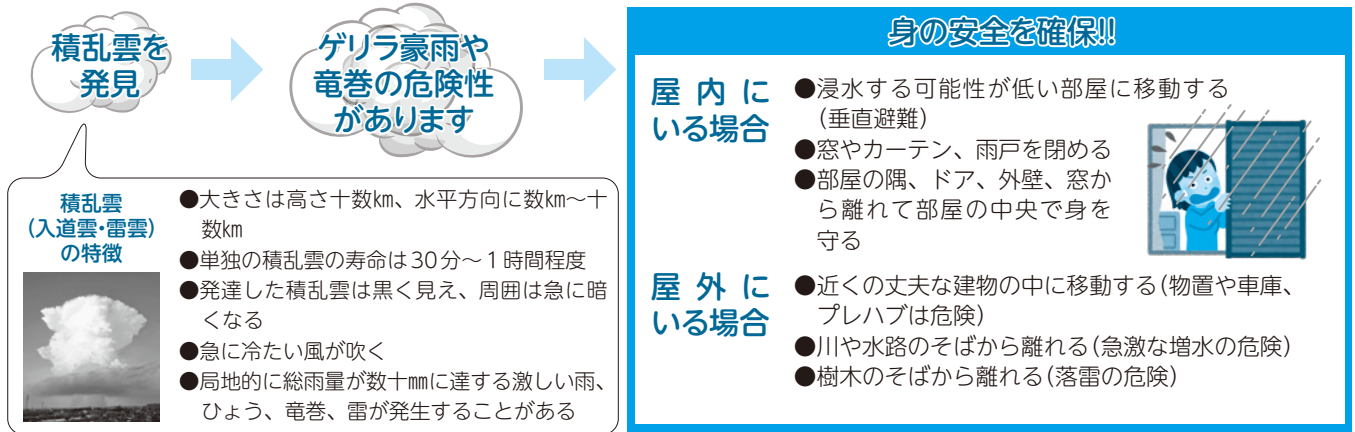

備えましょう

いざという時、被害を最小限にするためには、日頃からの備えと適切な行動が必
 要／危機管理室 ☎463-1788

●ゲリラ豪雨・竜巻からの避難

積乱雲を
発見

ゲリラ豪雨や
竜巻の危険性
があります

積乱雲
(入道雲・雷雲)
の特徴

- 大きさは高さ十数km、水平方向に数km～十数km
- 単独の積乱雲の寿命は30分～1時間程度
- 発達した積乱雲は黒く見え、周囲は急に暗くなる
- 急に冷たい風が吹く
- 局地的に総雨量が数十mmに達する激しい雨、ひょう、竜巻、雷が発生することがある

土砂災害に注意しましょう

何日も雨が降り続いた場合には、土砂災害(がけ崩れ)の危険性が高まります。

土砂災害警戒情報*が発表されたときは特に注意してください。

*土砂災害の危険性が高まったときに県と気象庁が共同で発表する警戒情報です。

◆朝霞市の土砂災害警戒区域は埼玉県のホームページから確認することができます。

がけ崩れの前兆現象を発見

- 小石がぱらぱら落ちる
- 新たな湧水が発生する
- 湧水が濁る、湧水の量が急激に増加または減少する、湧水が枯渇する
- 斜面に亀裂、膨らみが生じる
- 斜面から山鳴り、地鳴り、異常な音が聞こえる