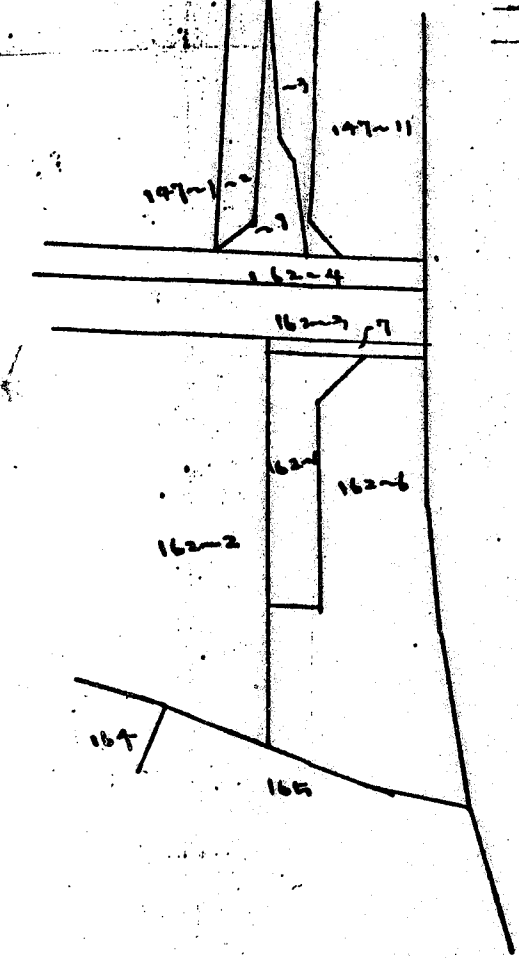

道路位置図 (指定)

指定年月日	昭和48年6月16日	番号	第84号
1. 申請に係わる土地の地名地番			
埼玉県朝霞市大字田島字美女162番地8			
2. 申請に係わる道路の幅員、延長及び面積			
幅員	4.00m	延長	16.30m
面積	69.00平方m		
3. 利用宅地総面積		321.00平方m	

地籍図 1/300

縮 尺	付近見取図	
	地籍図	1/300
	構造図	1/50
	公図の写し	1/500