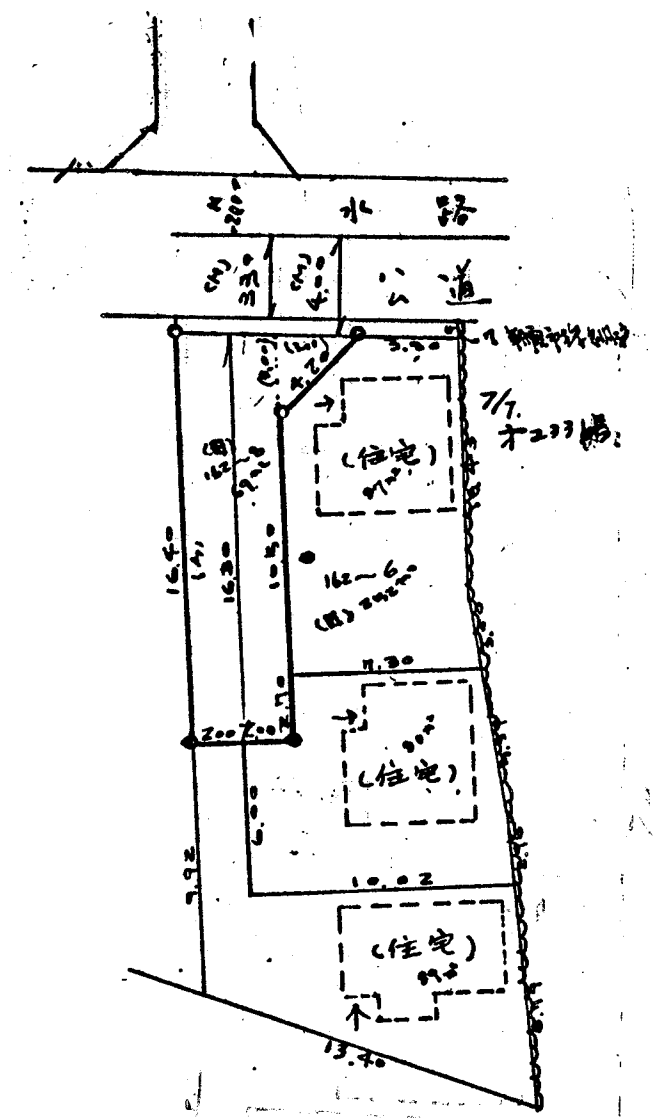

道路位置図 (指定)

指定年月日	昭和48年6月16日	番号	第84号
1. 申請に係わる土地の地名地番			
埼玉県朝霞市大字田島字美女162番地8			
2. 申請に係わる道路の幅員、延長及び面積			
幅員	4.00m	延長	16.30m
面積	69.00平方m		
3. 利用宅地総面積		321.00平方m	

地籍図 1/300

縮 尺	付近見取図	
	地籍図	1/300
	構造図	1/50
	公図の写し	1/500