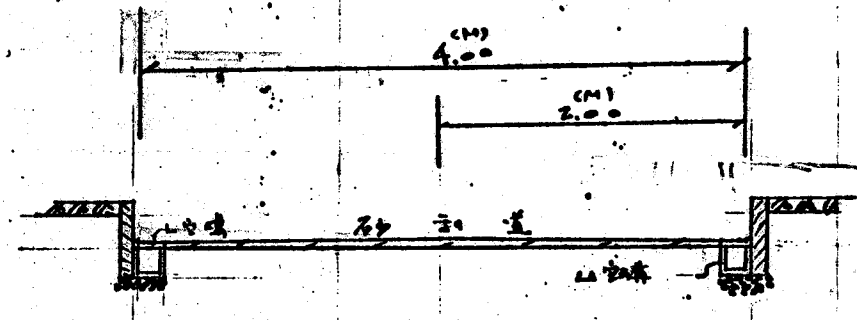

道路位置図 (指定)

指定年月日	昭和48年6月16日	番号	第84号
1. 申請に係わる土地の地名地番			
埼玉県朝霞市大字田島字美女162番地8			
2. 申請に係わる道路の幅員、延長及び面積			
幅員	4.00m	延長	16.30m
面積	69.00平方m		
3. 利用宅地総面積		321.00平方m	

地籍図 1/300

縮 尺	付近見取図	
	地籍図	1/300
	構造図	1/50
	公図の写し	1/500