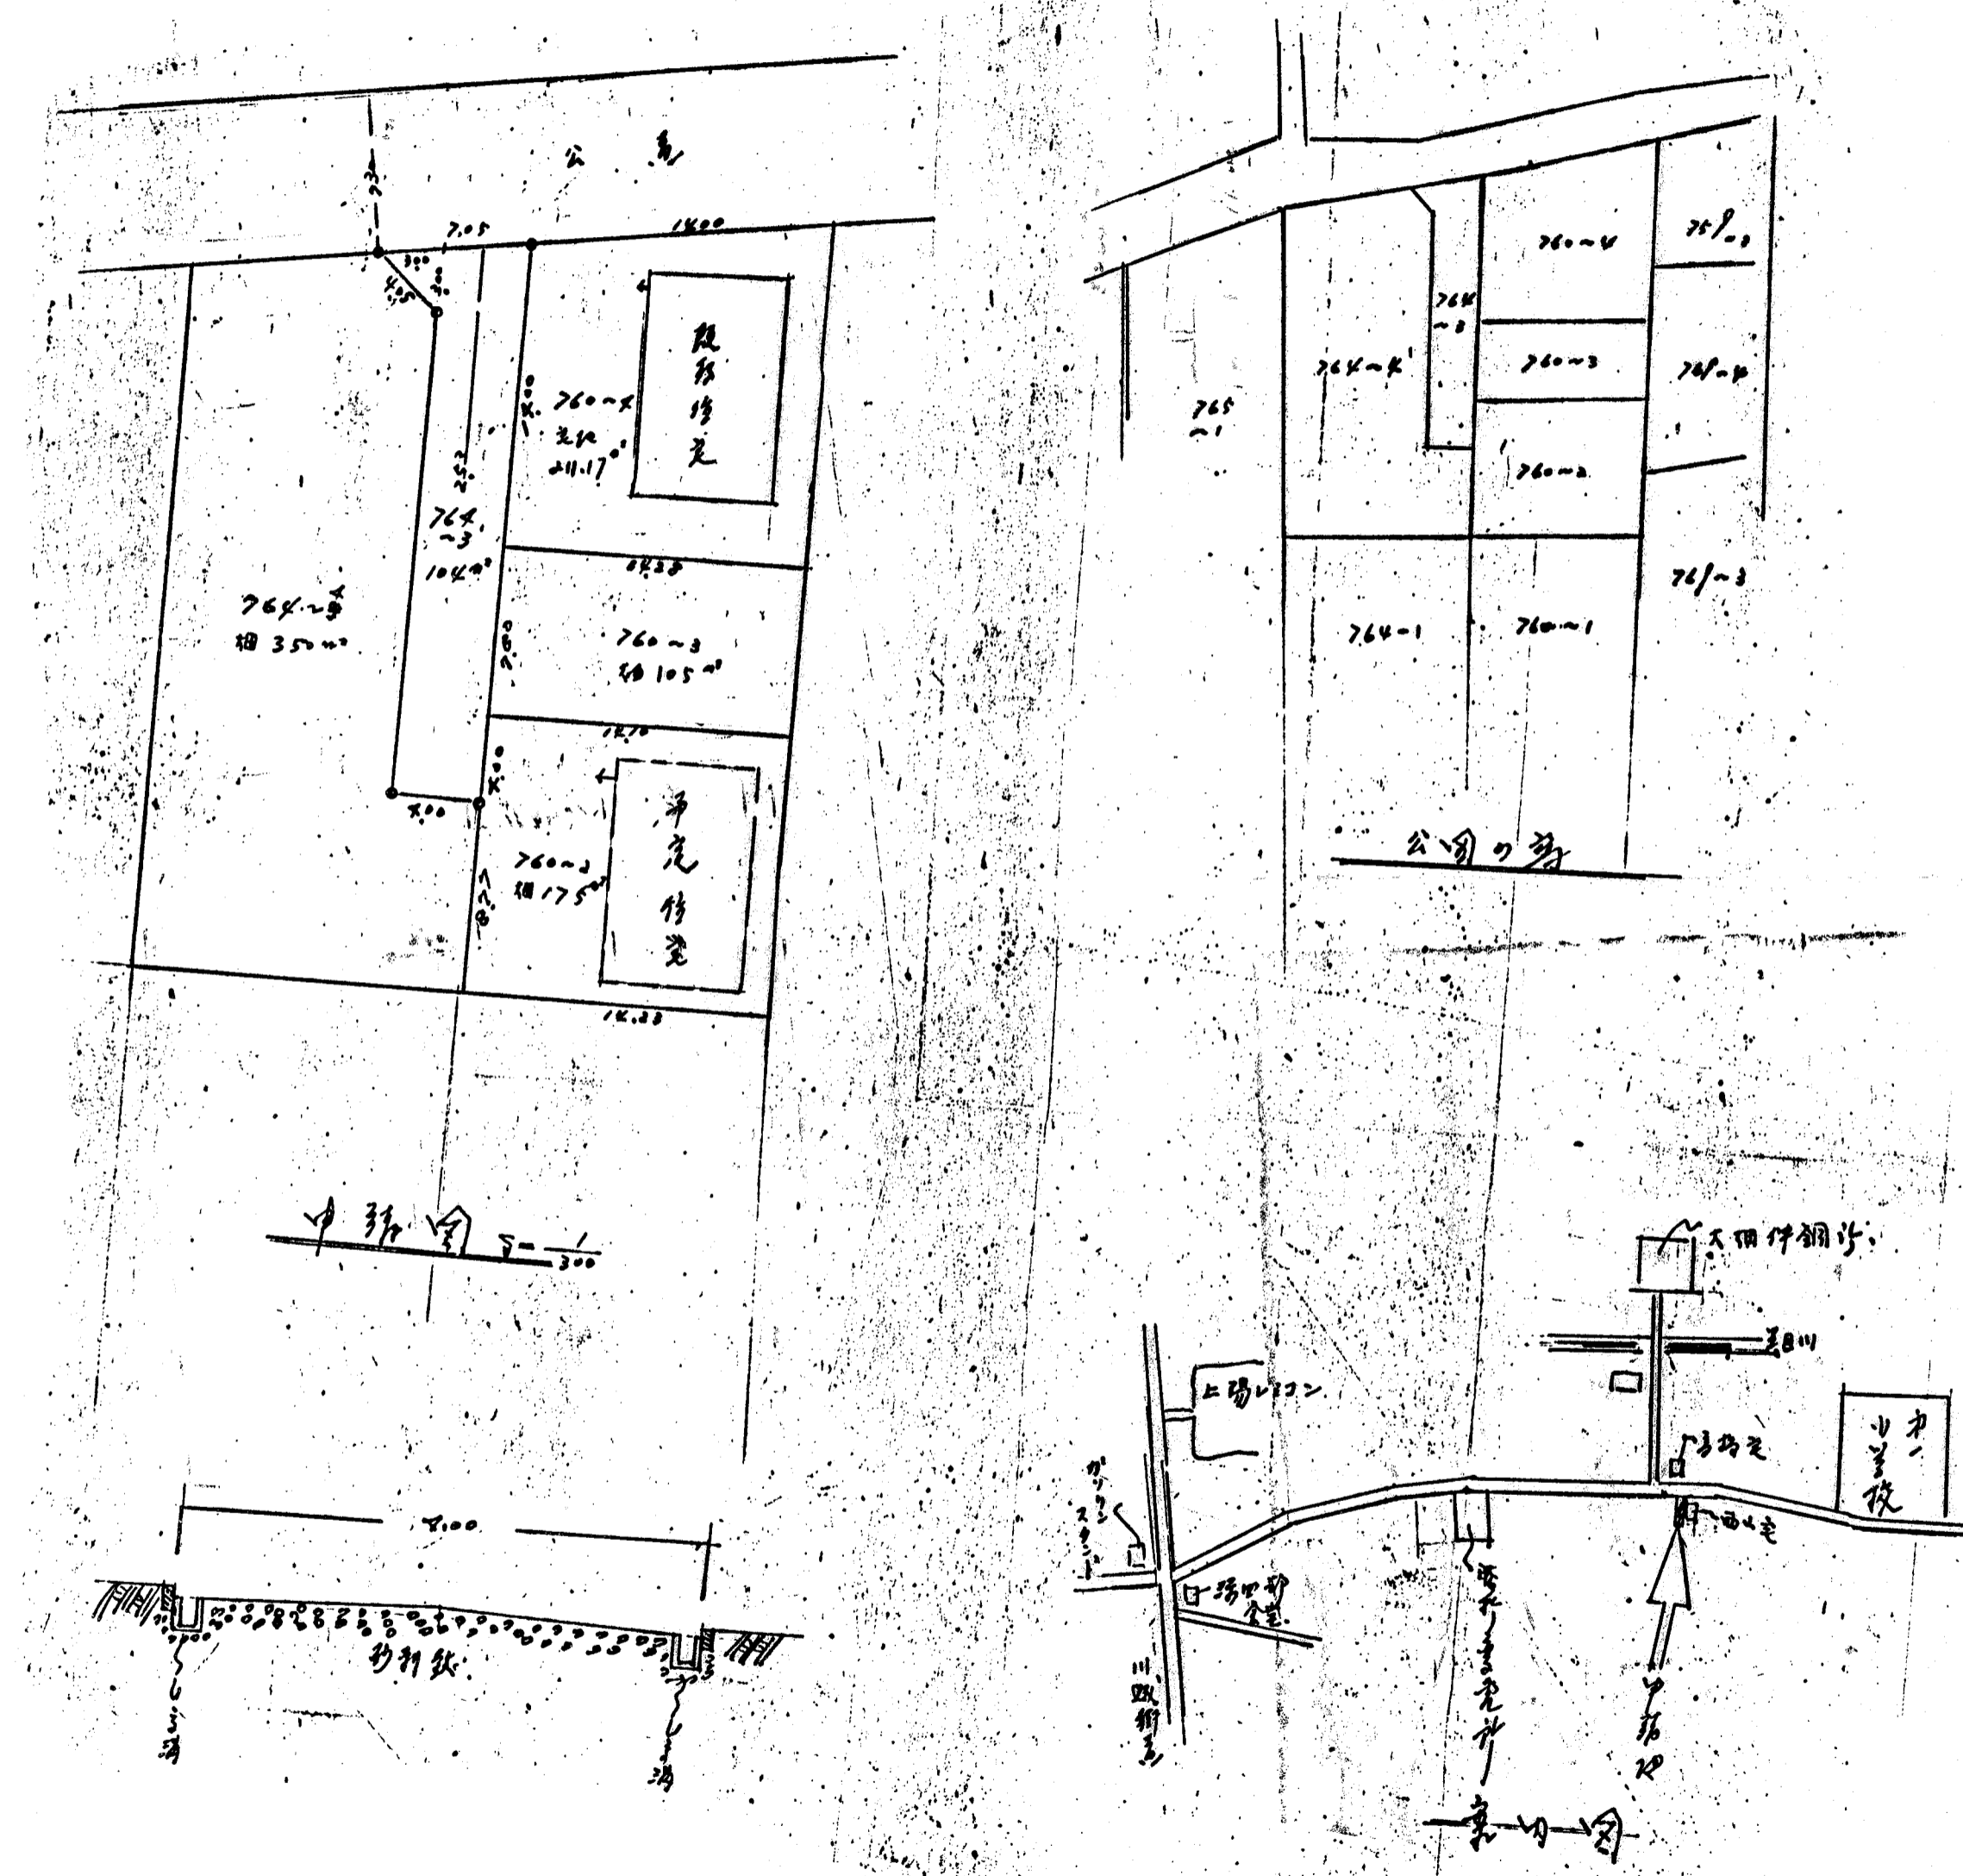

道路位置図 (指定)

指定年月日	昭和48年4月10日	番号	第13号
1. 申請に係わる土地の地名地番			
埼玉県朝霞市藤折町4丁目764-3			
2. 申請に係わる道路の幅員、延長及び面積			
幅員	4.00m	延長	25.30m
面積	104.00平方m		
3. 利用宅地総面積			
680.00平方m			

縮尺	付近見取図	
	地籍図	1/300
	構造図	1/50
	公園の写し	1/