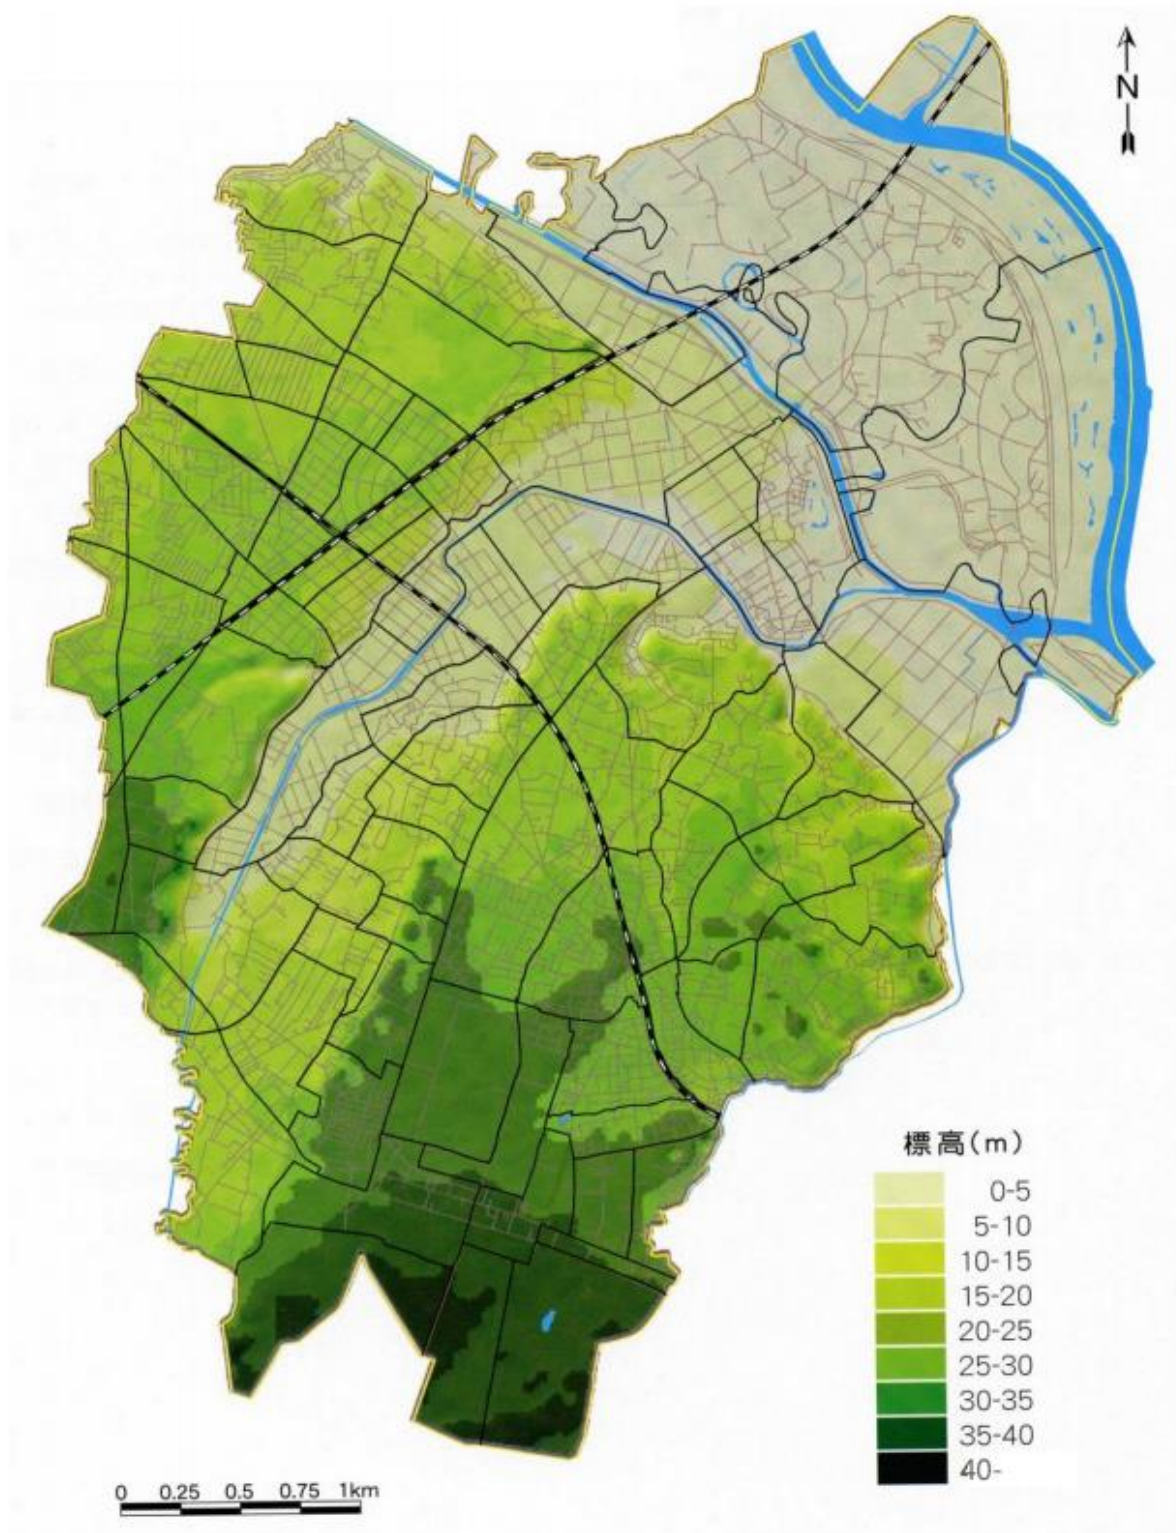

第3章 朝霞市の現状

1 位置及び地形

(1) 位置

本市は、埼玉県の南西部に位置し、都心から約 20km の位置にあり、東は和光市と戸田市、西は新座市、南は東京都練馬区、北は志木市とさいたま市に隣接している。

(出典：朝霞市都市計画マスタープラン(H28.11))

図 3 位置図

(2) 地形

本市は、東西約 4.6km、南北約 6.3km で、面積約 1,834ha となっている。地形は、武蔵野台地(約 70%)と荒川低地(約 30%)に分けられ、起伏に富んだ地形となっている。市役所の位置で、海拔 30.15m で、市内の最大高低差は約 53m となっている。

(出典：朝霞市都市計画マスタープラン(H28.11))

図 4 地形図