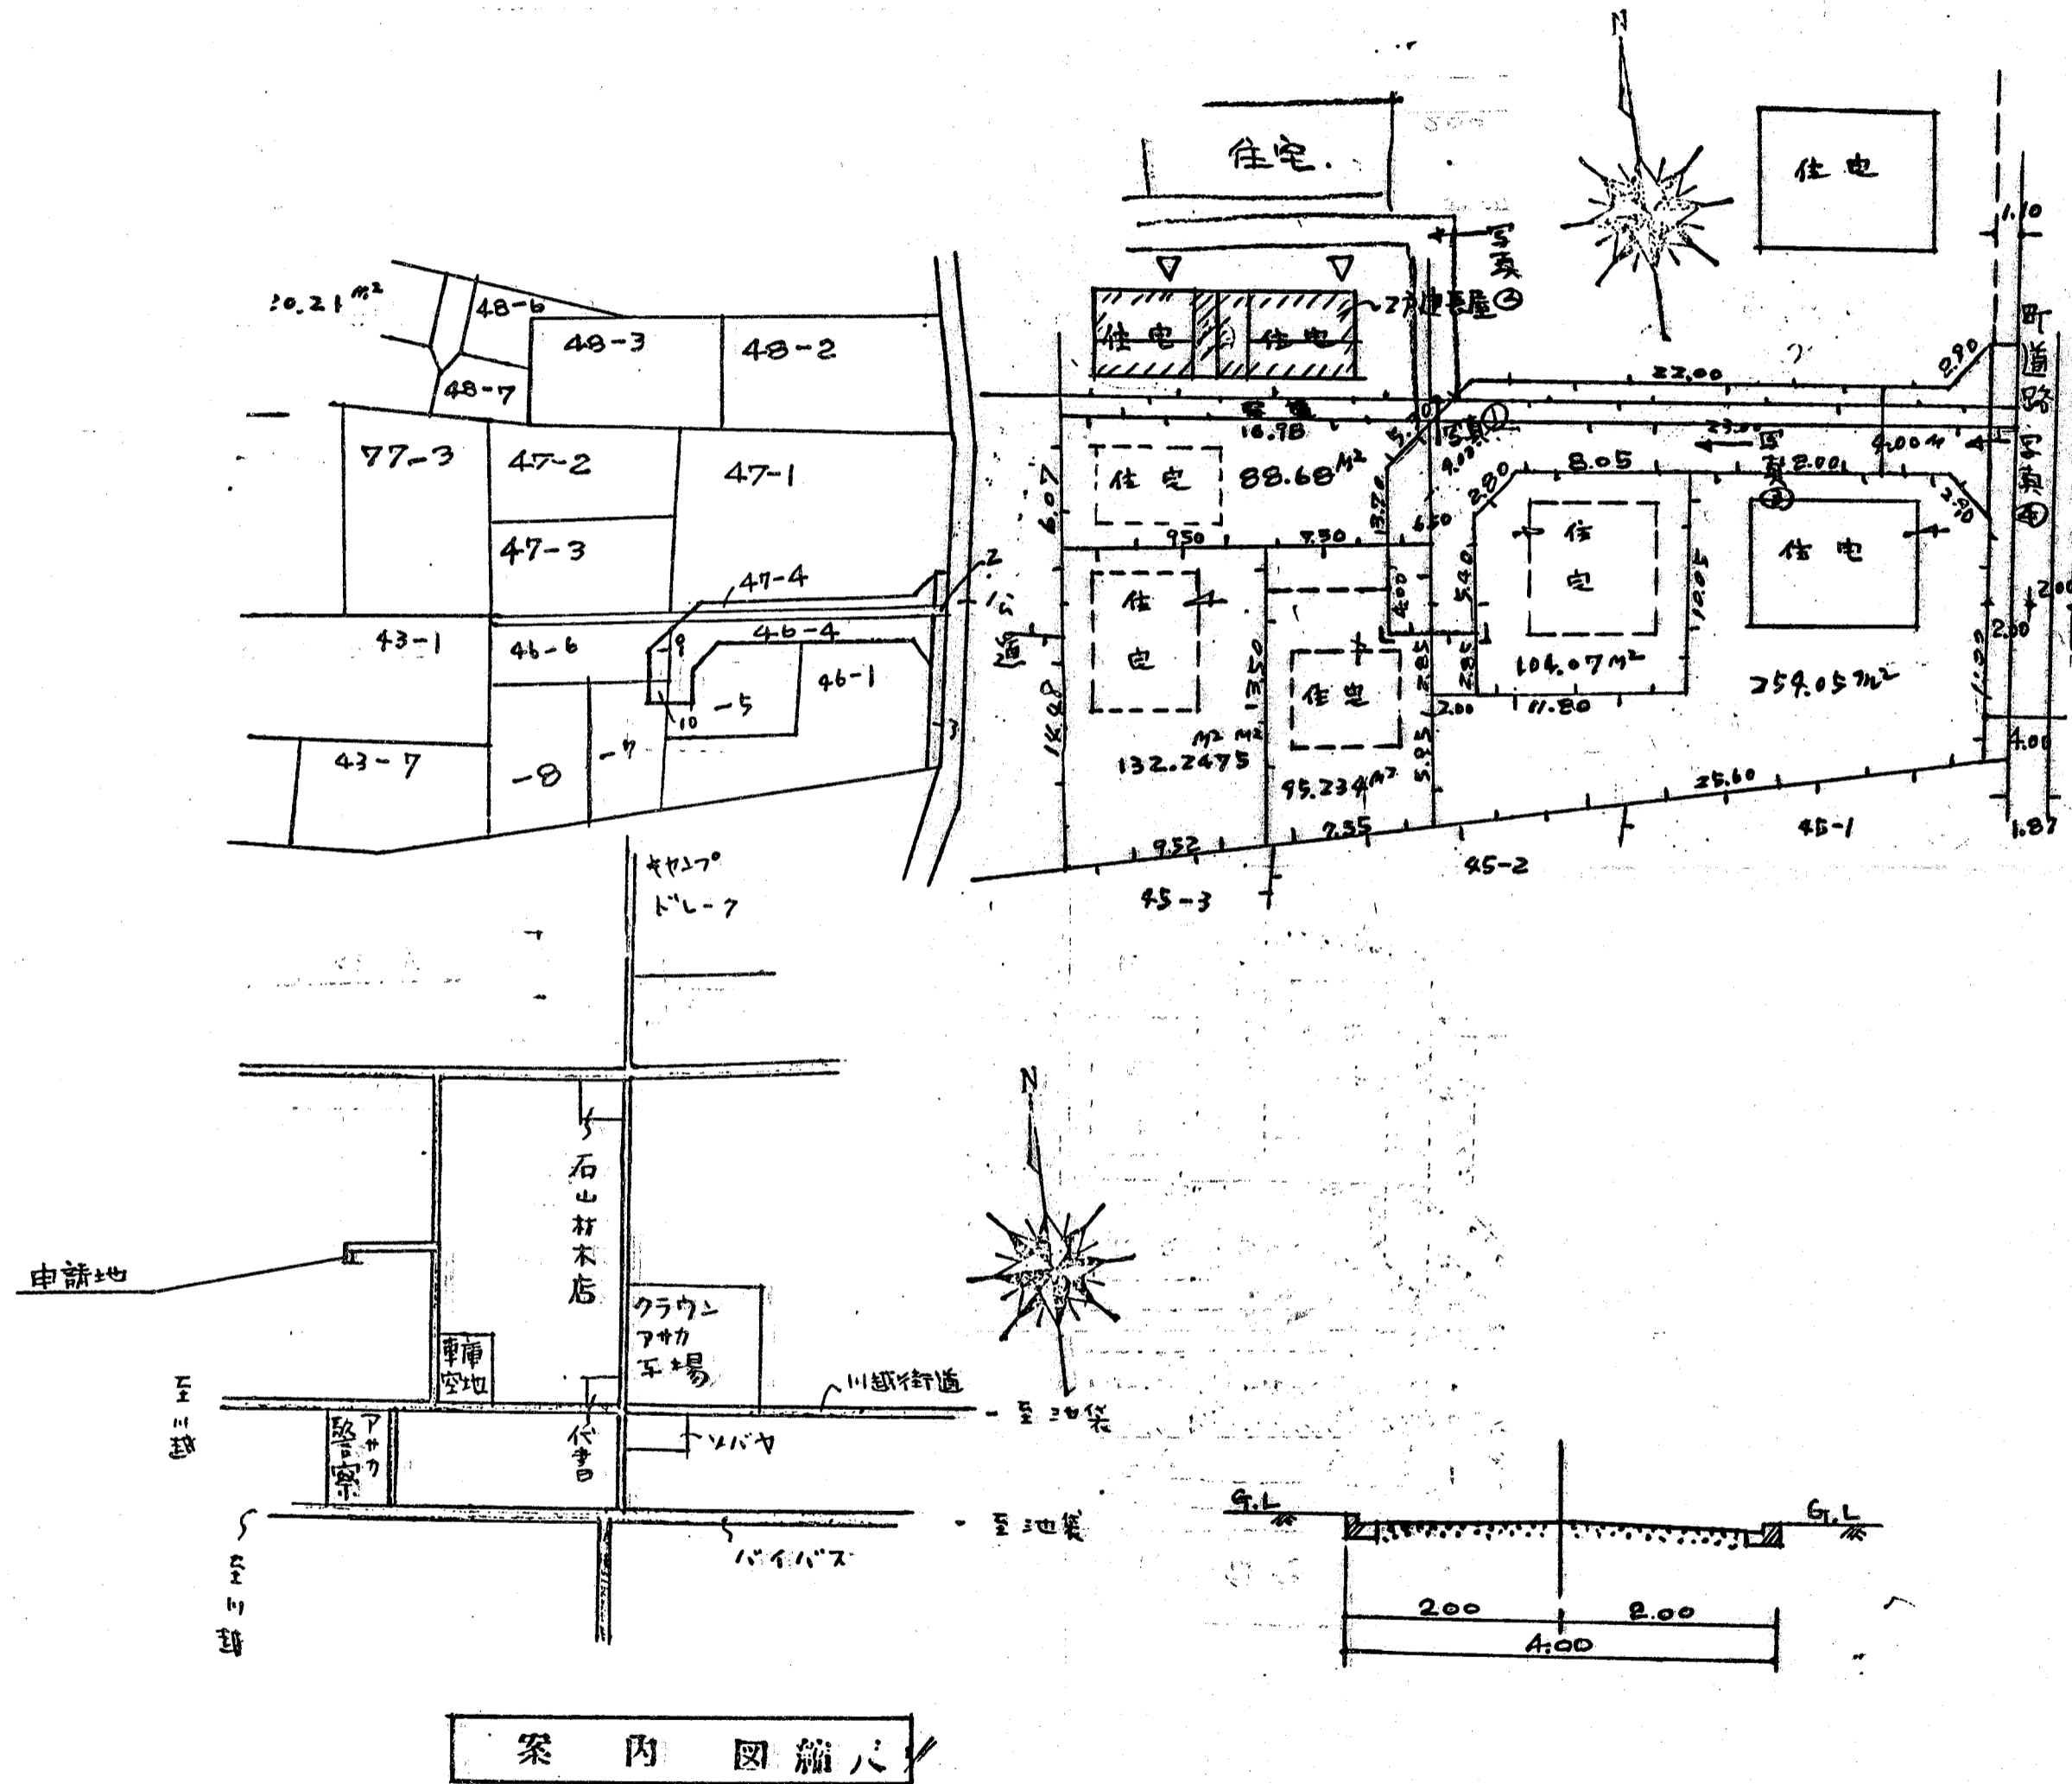

道路位置図 (指定)

指定年月日 昭和49年9月30日 番号 第75号

1. 申請に係わる土地の地名地番
埼玉県朝霞市幸町2丁目 47~4
46~4, ~2, ~9, ~10

2. 申請に係わる道路の幅員、延長及び面積
幅員 4.00メートル 延長 33.50メートル 面積 平方メートル

3. 利用宅地総面積 692.225平方メートル

縮尺	付近見取図	
	地籍図	1/300
	構造図	1/500
	公図の写し	1/60