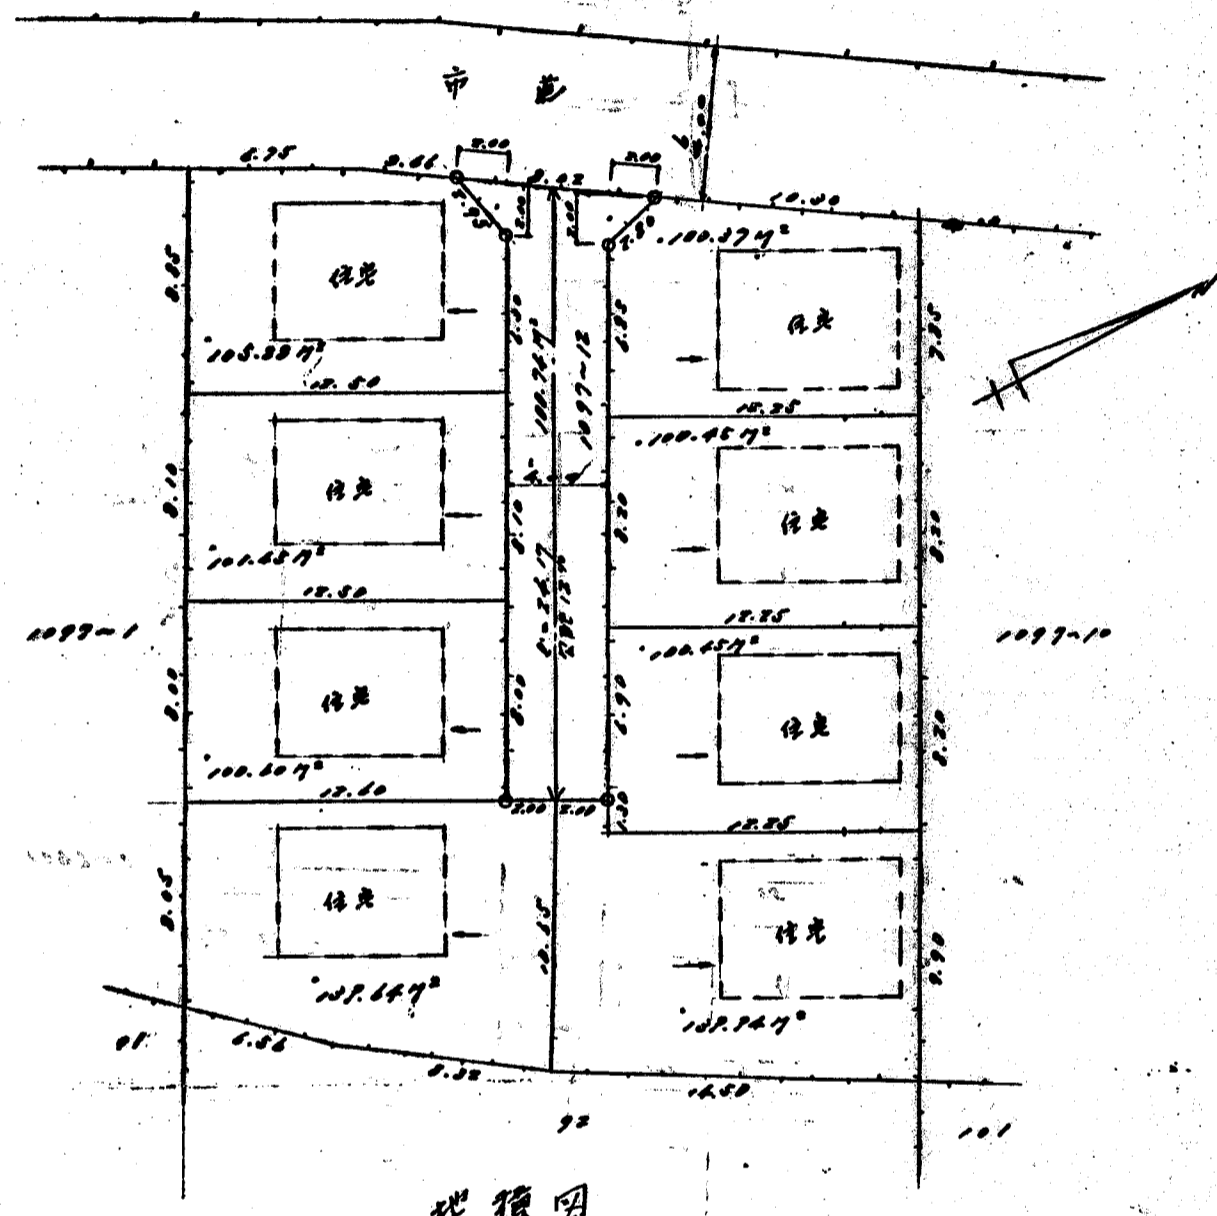

道路位置図 (指定)

指定年月日	昭和51年12月23日	番号	第216号
1. 申請に係わる土地の地名地番			
埼玉県朝霞市幸町2丁目1097~12			
2. 申請に係わる道路の幅員、延長及び面積			
幅員	4.00メートル	延長	24.17メートル
面積	100.74平方メートル		
3. 利用宅地総面積		888.78平方メートル	

縮尺	付近見取図	
	地籍図	1/300
	構造図	1/50
	公園の写し	1/600

地籍図

構架図

付近見取図

公園の写し 1/600