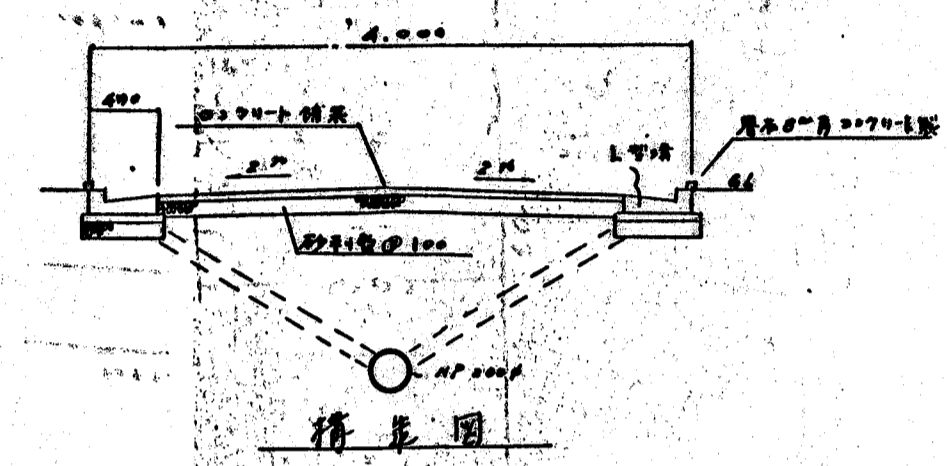

道路位置図 (指定)

指定年月日	昭和51年12月23日	番号	第216号
1. 申請に係わる土地の地名地番			
埼玉県朝霞市幸町2丁目1097~12			
2. 申請に係わる道路の幅員、延長及び面積			
幅員	4.00メートル	延長	24.17メートル
面積	100.74平方メートル		
3. 利用宅地総面積		888.78平方メートル	

縮尺	付近見取図	
	地籍図	1/300
	構造図	1/50
	公園の写し	1/600

地籍図

構架図

付近見取図

公園の写し 1/600