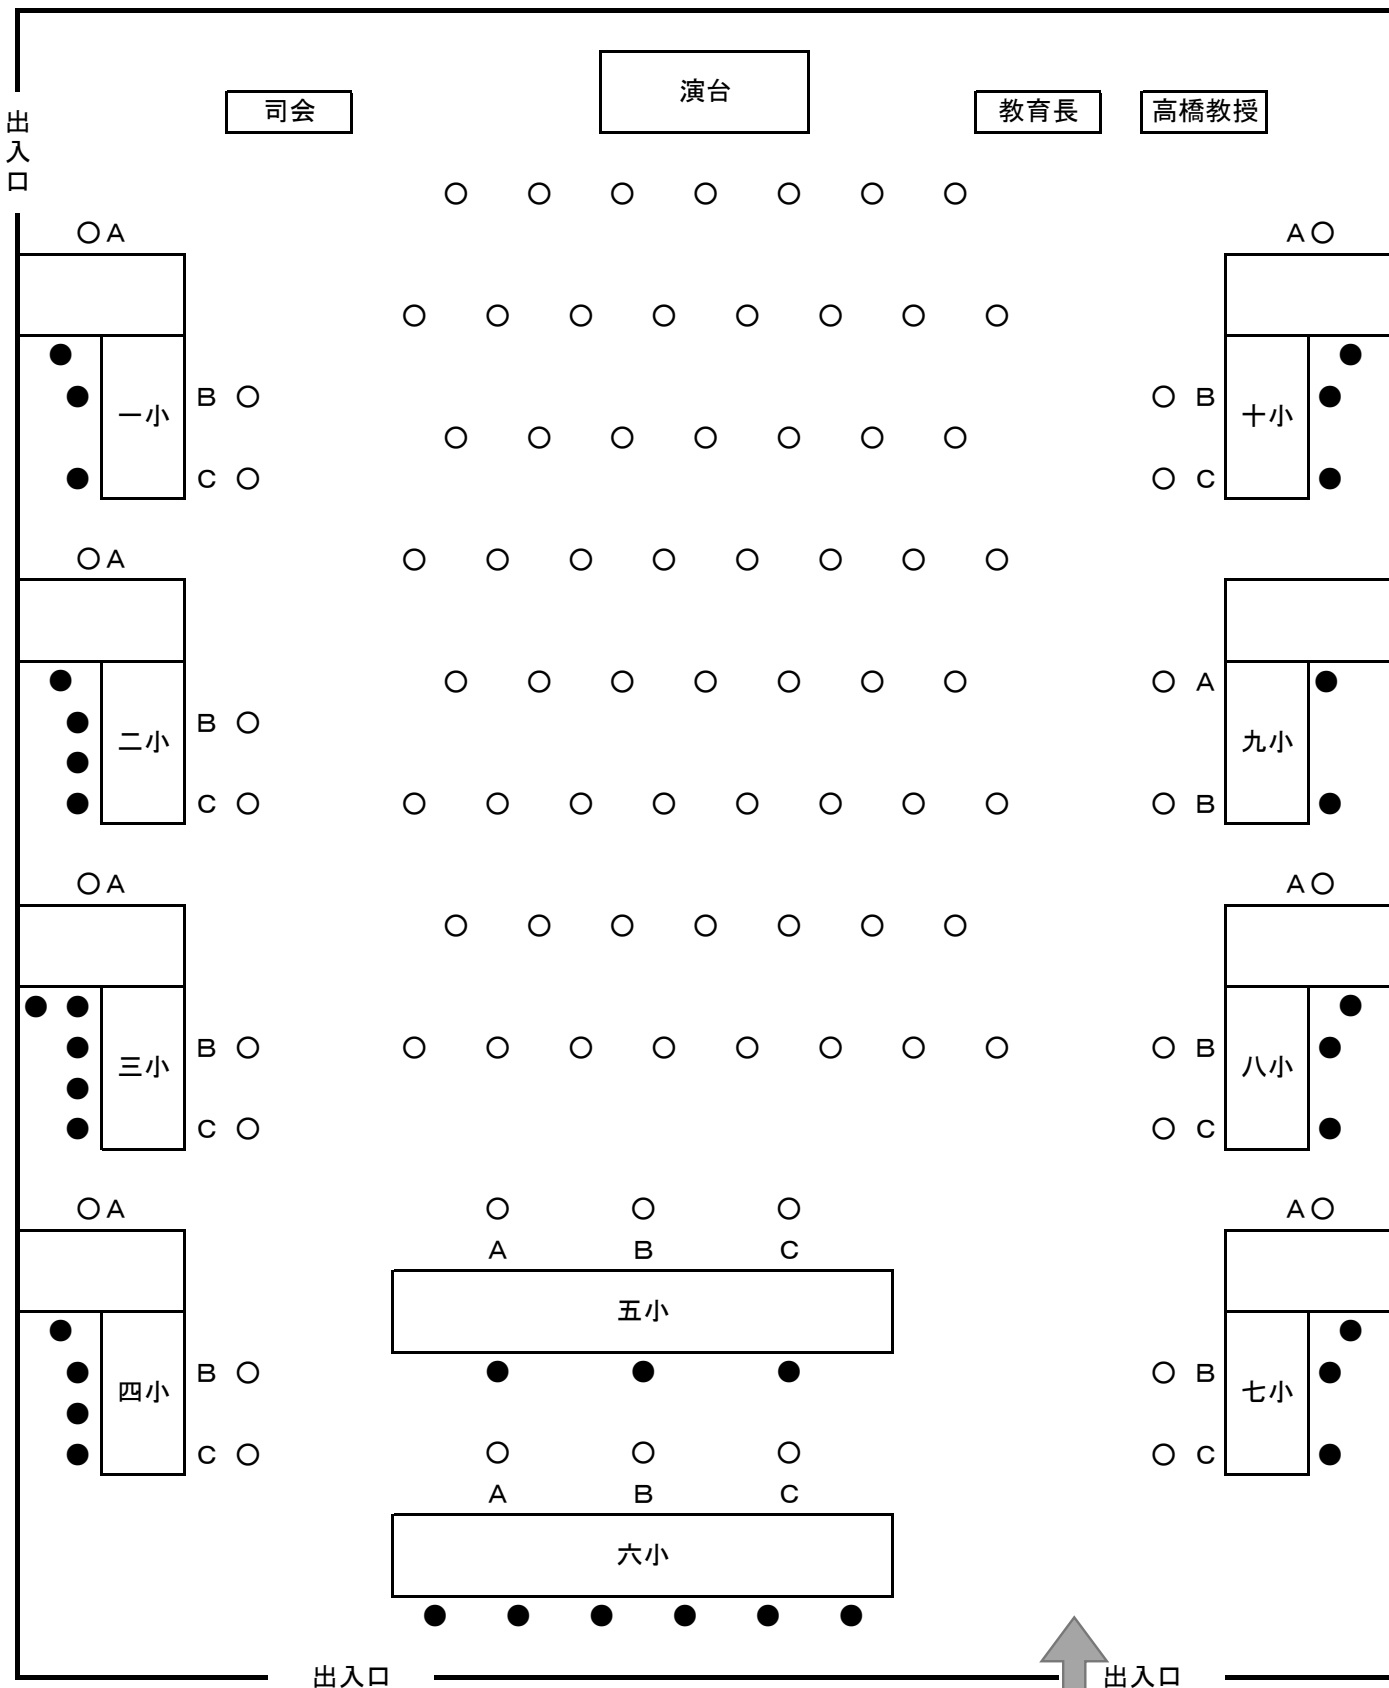

平成2年度 小学校入学に係る保幼小連絡会 会場レイアウト

※必ず受付を済ませてから会場にお入りください。

受付

- 保育園・幼稚園教職員
- 小学校教職員