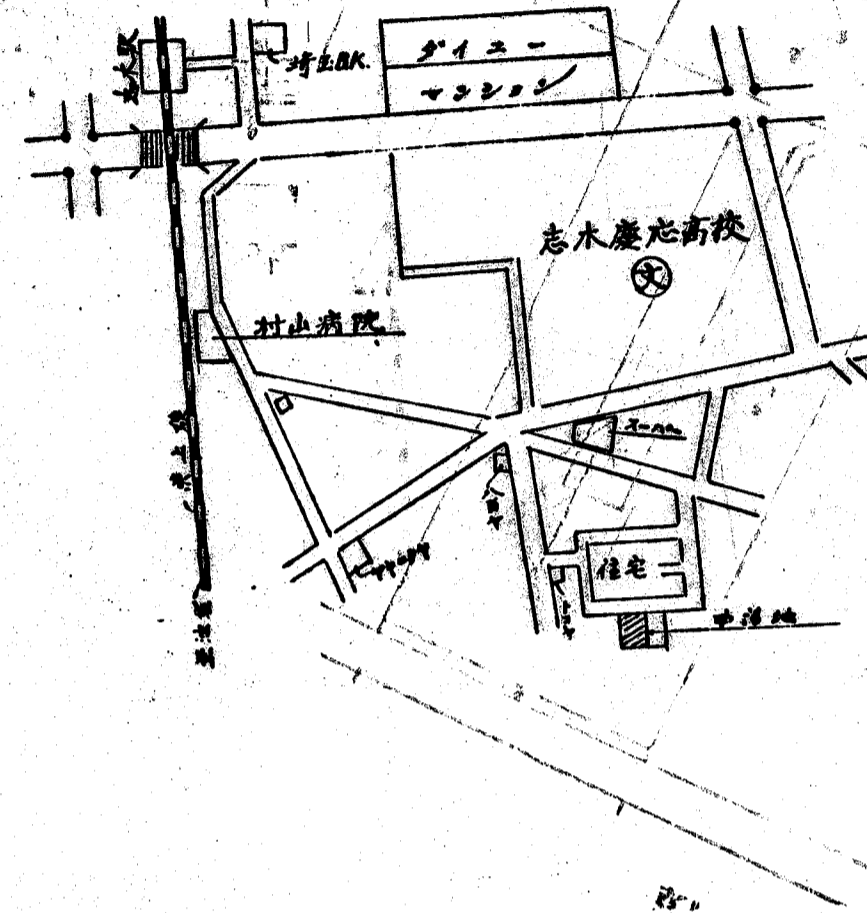

# 道路位置図 (指定)

指定年月日 昭和51年10月8日 番号 第158号

1. 申請に係わる土地の地名地番

埼玉県朝霞市大字宮戸字大新田1159-8

2. 申請に係わる道路の幅員、延長及び面積

幅員 4.20m 延長 12.50m 面積 56.50平方m

3. 利用宅地総面積 425.00平方m

## 案内図

縮尺	付近見取図	
	地籍図	1/300
	構造図	1/50
	公園の写し	1/600

## 地籍図

## 地上A-A横断面図