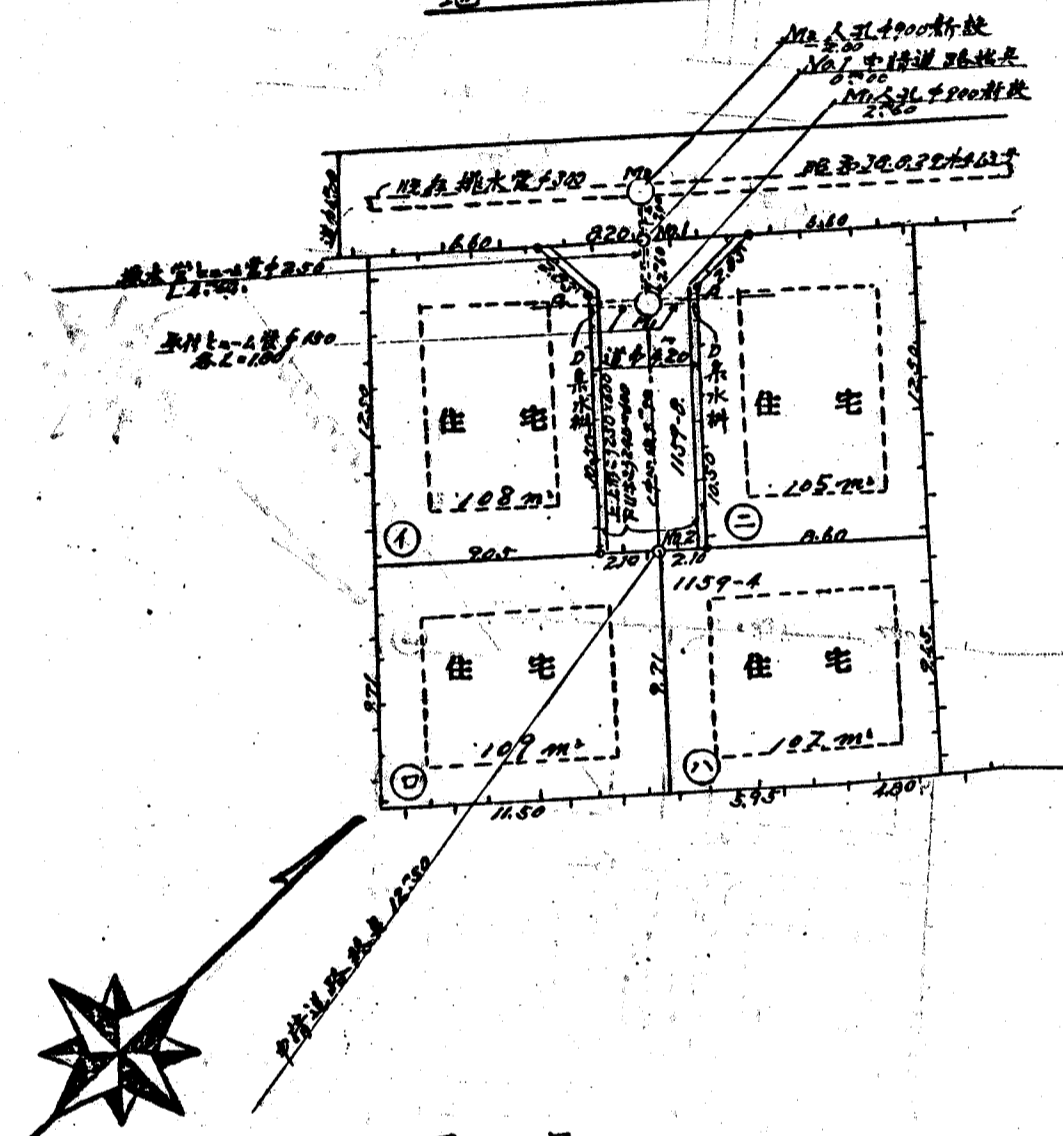

# 道路位置図 (指定)

指定年月日 昭和51年10月8日 番号 第158号

1. 申請に係わる土地の地名地番

埼玉県朝霞市大字宮戸字大新田1159-8

2. 申請に係わる道路の幅員、延長及び面積

幅員 4.20m 延長 12.50m 面積 56.50平方m

3. 利用宅地総面積 425.00平方m

## 案内図

縮尺	付近見取図	
	地籍図	1/300
	構造図	1/50
	公園の写し	1/600

## 地籍図

## 地上A-A横断面図