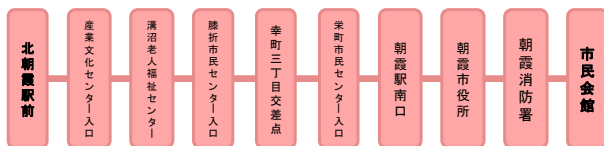

膝折・溝沼線

● 市民会館行き

平日													土休日											
番号	停留所名	1便	2便	3便	4便	5便	6便	7便	8便	9便	10便	11便	12便	13便	1便	2便	3便	4便	5便	6便	7便	8便	9便	10便
H1	北朝霞駅前	7時40分	8時45分	10時48分	11時50分	12時35分	13時38分	14時55分	16時55分	18時05分	18時45分	19時15分	20時00分	21時44分	7時45分	9時35分	11時32分	12時47分	13時20分	14時35分	16時35分	17時47分	18時30分	19時37分
H2	産業文化センター入口	7時41分	8時46分	10時49分	11時51分	12時36分	13時39分	14時56分	16時56分	18時06分	18時46分	19時16分	20時01分	21時45分	7時46分	9時36分	11時33分	12時48分	13時21分	14時36分	16時36分	17時48分	18時31分	19時38分
H3	朝霞厚生病院	7時42分	8時47分	10時50分	11時52分	12時37分	13時40分	14時57分	16時57分	18時07分	18時47分	19時17分	20時02分	21時46分	7時47分	9時37分	11時34分	12時49分	13時22分	14時37分	16時37分	17時49分	18時32分	19時39分
H4	溝沼老人福祉センター	7時43分	8時48分	10時51分	11時53分	12時38分	13時41分	14時58分	16時58分	18時08分	18時48分	19時18分	20時03分	21時47分	7時48分	9時38分	11時35分	12時50分	13時23分	14時38分	16時38分	17時50分	18時33分	19時40分
H5	溝沼四丁目	7時45分	8時50分	10時53分	11時55分	12時40分	13時43分	15時00分	17時00分	18時10分	18時50分	19時20分	20時05分	21時49分	7時50分	9時40分	11時37分	12時52分	13時25分	14時40分	16時40分	17時52分	18時35分	19時42分
H6	溝沼三丁目	7時46分	8時51分	10時54分	11時56分	12時41分	13時44分	15時01分	17時01分	18時11分	18時51分	19時21分	20時06分	21時50分	7時51分	9時41分	11時38分	12時53分	13時26分	14時41分	16時41分	17時53分	18時36分	19時43分
H7	膝折町五丁目	7時47分	8時52分	10時55分	11時57分	12時42分	13時45分	15時02分	17時02分	18時12分	18時55分	19時22分	20時07分	21時51分	7時52分	9時42分	11時39分	12時54分	13時27分	14時42分	16時42分	17時54分	18時37分	19時44分
H8	幸町一丁目	7時49分	8時54分	10時57分	11時59分	12時44分	13時47分	15時04分	17時04分	18時14分	-	19時24分	20時09分	21時53分	7時54分	9時44分	11時41分	12時56分	13時29分	14時44分	16時44分	17時56分	18時39分	19時46分
H9	膝折市民センター入口	7時49分	8時54分	10時57分	11時59分	12時44分	13時47分	15時04分	17時04分	18時14分	-	19時24分	20時09分	21時53分	7時54分	9時44分	11時41分	12時56分	13時29分	14時44分	16時44分	17時56分	18時39分	19時46分
H10	末無川	7時50分	8時55分	10時58分	12時00分	12時45分	13時48分	15時05分	17時05分	18時15分	-	19時25分	20時10分	21時57分	7時55分	9時45分	11時42分	12時57分	13時30分	14時45分	16時45分	17時57分	18時40分	19時47分
H11	膝折坂下	7時52分	8時57分	11時00分	12時02分	12時47分	13時50分	15時07分	17時07分	18時17分	-	19時27分	20時12分	-	7時57分	9時47分	11時44分	12時59分	13時32分	14時47分	16時47分	17時59分	18時42分	19時49分
H12	幸町三丁目交差点	7時54分	8時59分	11時02分	12時04分	12時49分	13時52分	15時09分	17時09分	18時19分	-	19時29分	20時14分	-	7時59分	9時49分	11時46分	13時01分	13時34分	14時49分	16時49分	18時01分	18時44分	19時51分
H13	上の原	7時55分	9時00分	11時03分	12時05分	12時50分	13時53分	15時10分	17時10分	18時20分	-	19時30分	20時15分	-	8時00分	9時50分	11時47分	13時02分	13時35分	14時50分	16時50分	18時02分	18時45分	19時52分
H14	栄町五丁目	7時56分	9時01分	11時04分	12時06分	12時51分	13時54分	15時11分	17時11分	18時21分	-	19時31分	20時16分	-	8時01分	9時51分	11時48分	13時03分	13時36分	14時51分	16時51分	18時03分	18時46分	19時53分
H15	栄町市民センター入口	7時57分	9時02分	11時05分	12時07分	12時52分	13時55分	15時12分	17時12分	18時22分	-	19時32分	20時17分	-	8時02分	9時52分	11時49分	13時04分	13時37分	14時52分	16時52分	18時04分	18時47分	19時54分
H16	栄町三丁目	7時58分	9時03分	11時06分	12時08分	12時53分	13時56分	15時13分	17時13分	18時23分	-	19時33分	20時18分	-	8時03分	9時53分	11時50分	13時05分	13時38分	14時53分	16時53分	18時05分	18時48分	19時55分
H17	栄町保育園入口	8時00分	9時05分	11時08分	12時10分	12時55分	13時58分	15時15分	17時15分	18時25分	-	19時35分	20時20分	-	8時05分	9時55分	11時52分	13時07分	13時40分	14時55分	16時55分	18時07分	18時50分	19時57分
H18	第八小学校	8時01分	9時06分	11時09分	12時11分	12時56分	13時59分	15時16分	17時16分	18時26分	-	19時36分	20時21分	-	8時06分	9時56分	11時53分	13時08分	13時41分	14時56分	16時56分	18時08分	18時51分	19時58分
H19	図書館入口	8時02分	9時07分	11時10分	12時12分	12時57分	14時00分	15時17分	17時17分	18時27分	-	19時37分	20時22分	-	8時07分	9時57分	11時54分	13時09分	13時42分	14時57分	16時57分	18時09分	18時52分	19時59分
H20	朝霞駅南口	8時05分	9時10分	11時13分	12時15分	13時00分	14時03分	15時20分	17時20分	18時30分	-	19時40分	20時25分	-	8時10分	10時00分	11時57分	13時12分	13時45分	15時00分	17時00分	18時12分	18時55分	20時02分
H21	朝霞郵便局前	8時08分	9時13分	11時16分	12時18分	13時03分	14時06分	15時23分	17時23分	18時33分	-	19時43分	20時28分	-	8時13分	10時03分	12時00分	13時15分	13時48分	15時03分	17時03分	18時15分	18時58分	20時05分
H22	朝霞市役所	8時10分	9時15分	11時18分	12時20分	13時05分	14時08分	15時25分	17時25分	18時35分	-	19時45分	20時30分	-	8時15分	10時05分	12時02分	13時17分	13時50分	15時05分	17時05分	18時17分	19時00分	20時07分
H23	朝霞税務署前	8時11分	9時16分	11時19分	12時21分	13時06分	14時09分	15時26分	17時26分	18時36分	-	19時46分	20時31分	-	8時16分	10時06分	12時03分	13時18分	13時51分	15時06分	17時06分	18時18分	19時01分	20時08分
H24	朝霞消防署	8時12分	9時17分	11時20分	12時22分	13時07分	14時10分	15時27分	17時27分	18時37分	-	19時47分	20時32分	-	8時17分	10時07分	12時04分	13時19分	13時52分	15時07分	17時07分	18時19分	19時02分	20時09分
H25	滝の根公園入口	8時13分	9時18分	11時21分	12時23分	13時08分	14時11分	15時28分	17時28分	18時38分	-	19時48分	20時33分	-	8時18分	10時08分	12時05分	13時20分	13時53分	15時08分	17時08分	18時20分	19時03分	20時10分
H26	本町一丁目	8時14分	9時19分	11時22分	12時24分	13時09分	14時12分	15時29分	17時29分	18時39分	-	19時49分	20時34分	-	8時19分	10時09分	12時06分	13時21分	13時54分	15時09分	17時09分	18時21分	19時04分	20時11分
H27	二本松	8時15分	9時20分	11時23分	12時25分	13時10分	14時13分	15時30分	17時30分	18時40分	-	19時50分	20時35分	-	8時20分	10時10分	12時07分	13時22分	13時55分	15時10分	17時10分	18時22分	19時05分	20時12分
H28	市民会館	8時22分	9時27分	11時30分	12時32分	13時17分	14時20分	15時37分	17時37分	18時47分	-	19時57分	20時42分	-	8時27分	10時17分	12時14分	13時29分	14時02分	15時17分	17時17分	18時29分	19時12分	20時19分