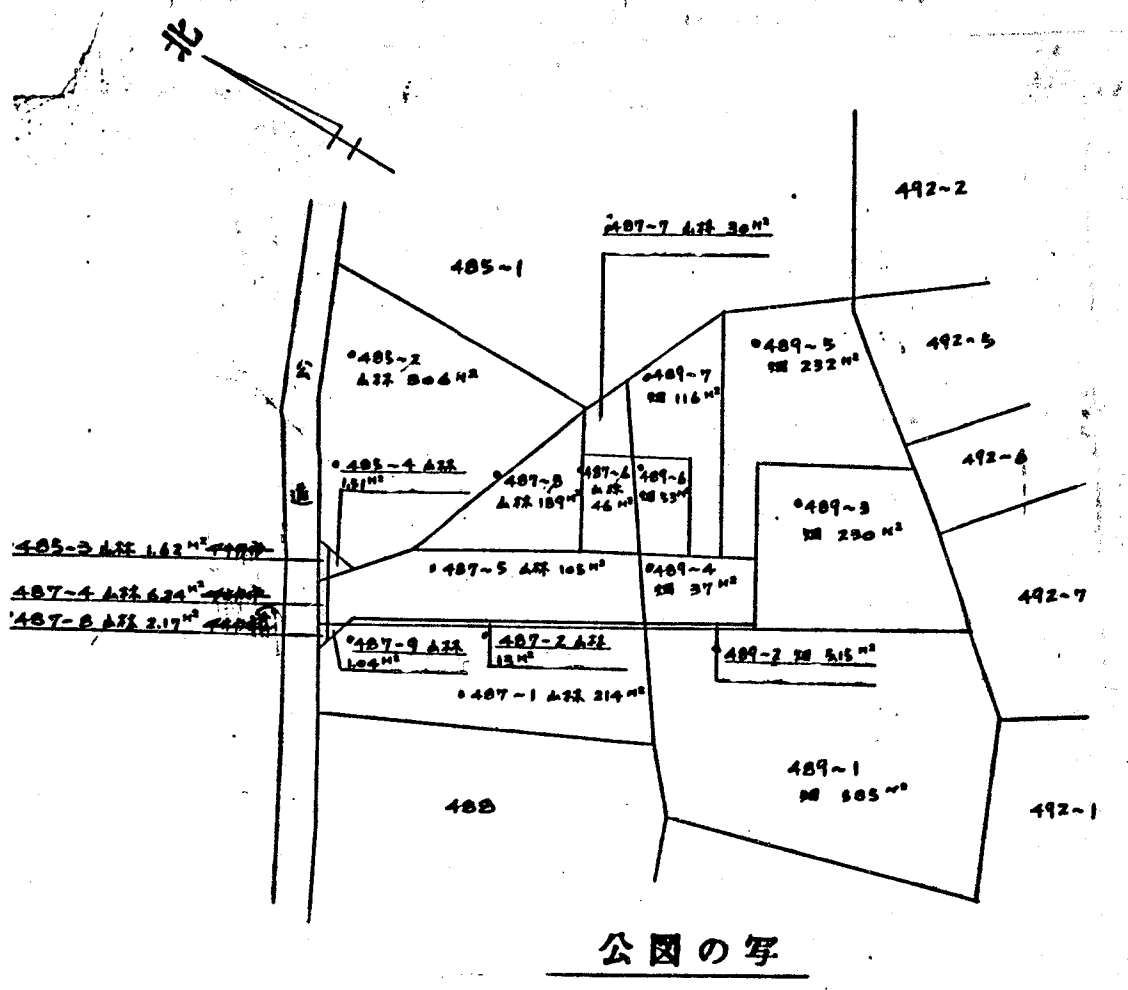

道路位置図 (指定)

指定年月日	昭和57年4月19日	番号	第16号
1. 申請に係わる土地の地名地番			
埼玉県朝霞市大字宮戸字大瀬戸 489-4, 487-5, 487-9, 485-4			
2. 申請に係わる道路の幅員、延長及び面積			
幅員	4.00m	延長	34.95m
面積	145.54平方m		
3. 利用宅地総面積		710.37平方m	

縮尺	付近見取図	
	地籍図	1/300
尺	構造図	1/50
	公園の写し	1/600