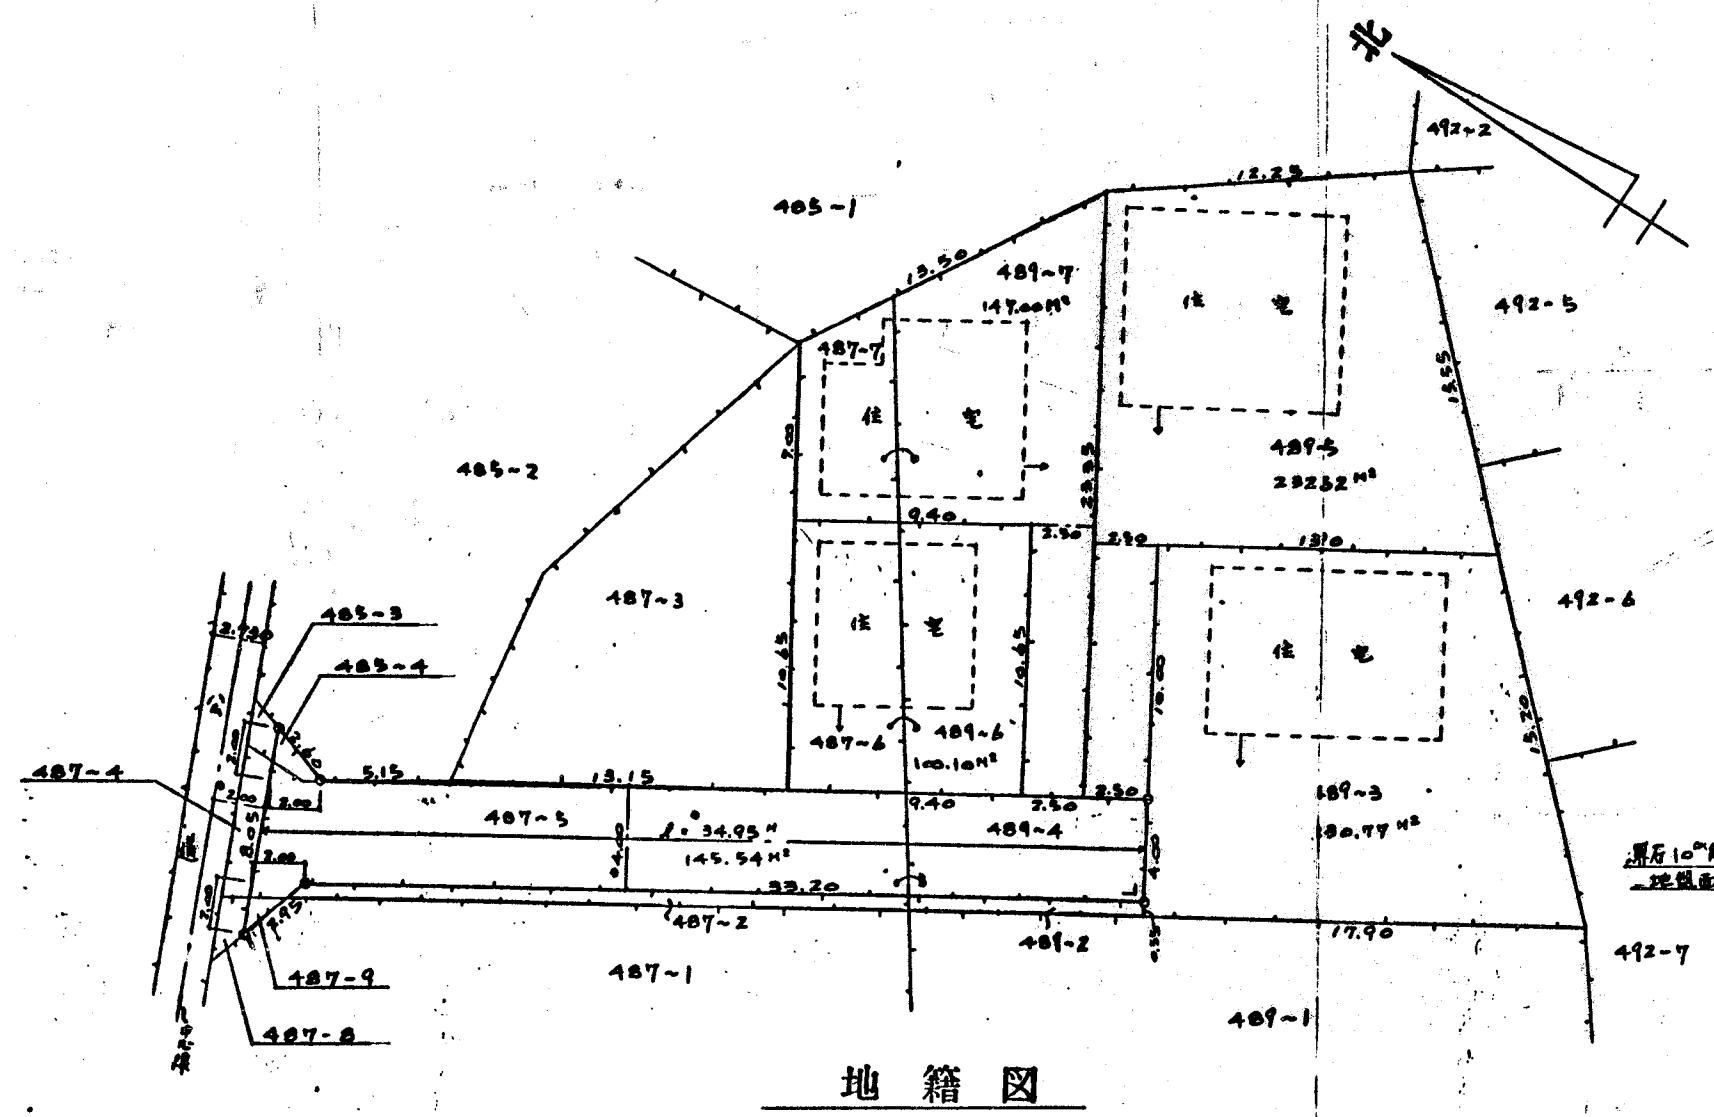

道路位置図 (指定)

指定年月日	昭和57年4月19日	番号	第16号
1. 申請に係わる土地の地名地番			
埼玉県朝霞市大字宮戸字大瀬戸 489-4, 487-5, 487-9, 485-4			
2. 申請に係わる道路の幅員、延長及び面積			
幅員	4.00m	延長	34.95m
面積	145.54平方m		
3. 利用宅地総面積		710.37平方m	

縮尺	付近見取図	
	地籍図	1/300
尺	構造図	1/50
	公園の写し	1/600