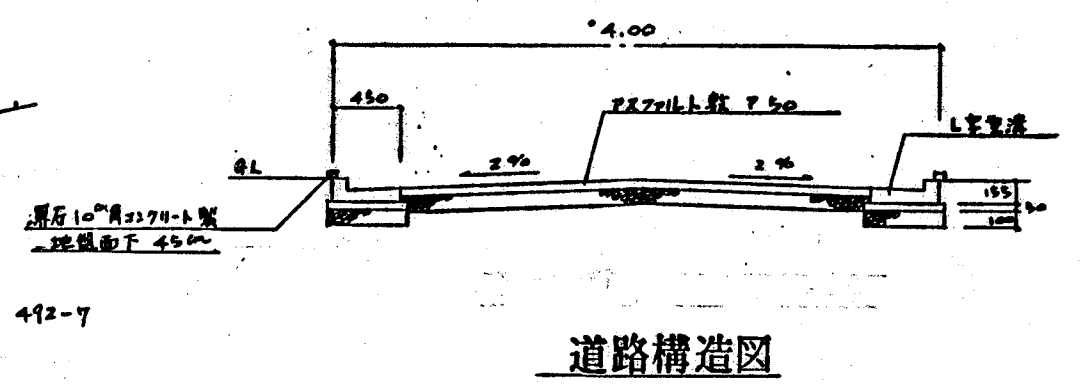

道路位置図 (指定)

指定年月日	昭和57年4月19日	番号	第16号
1. 申請に係わる土地の地名地番			
埼玉県朝霞市大字宮戸字大瀬戸 489-4, 487-5, 487-9, 485-4			
2. 申請に係わる道路の幅員、延長及び面積			
幅員	4.00m	延長	34.95m
面積	145.54平方m		
3. 利用宅地総面積		710.37平方m	

縮尺	付近見取図	
	地籍図	1/300
尺	構造図	1/50
	公園の写し	1/600