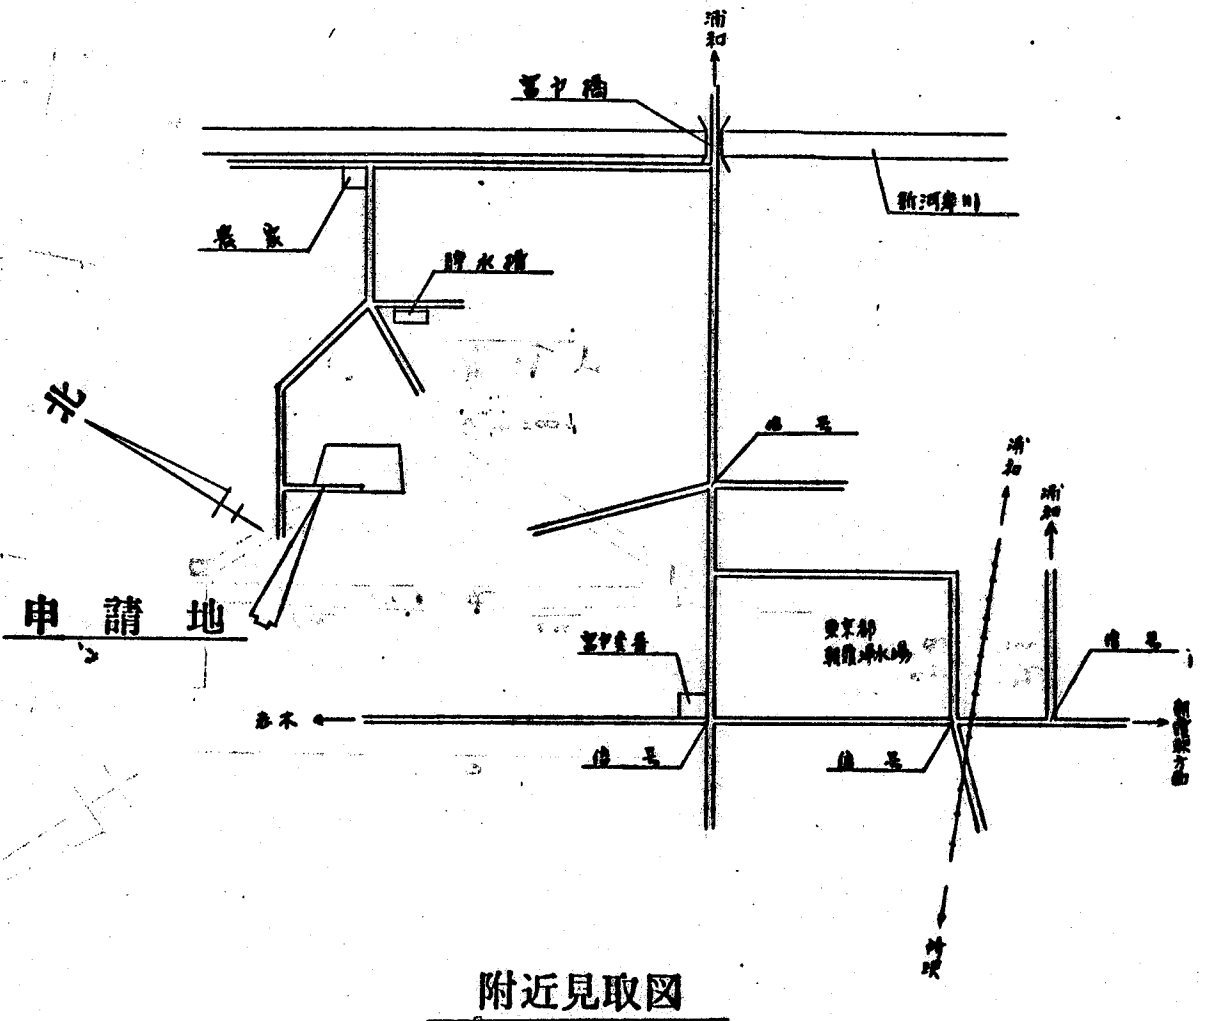

道路位置図 (指定)

指定年月日	昭和57年4月19日	番号	第16号
1. 申請に係わる土地の地名地番			
埼玉県朝霞市大字宮戸字大瀬戸 489-4, 487-5, 487-9, 485-4			
2. 申請に係わる道路の幅員、延長及び面積			
幅員	4.00m	延長	34.95m
面積	145.54平方m		
3. 利用宅地総面積		710.37平方m	

縮尺	付近見取図	
	地籍図	1/300
尺	構造図	1/50
	公園の写し	1/600