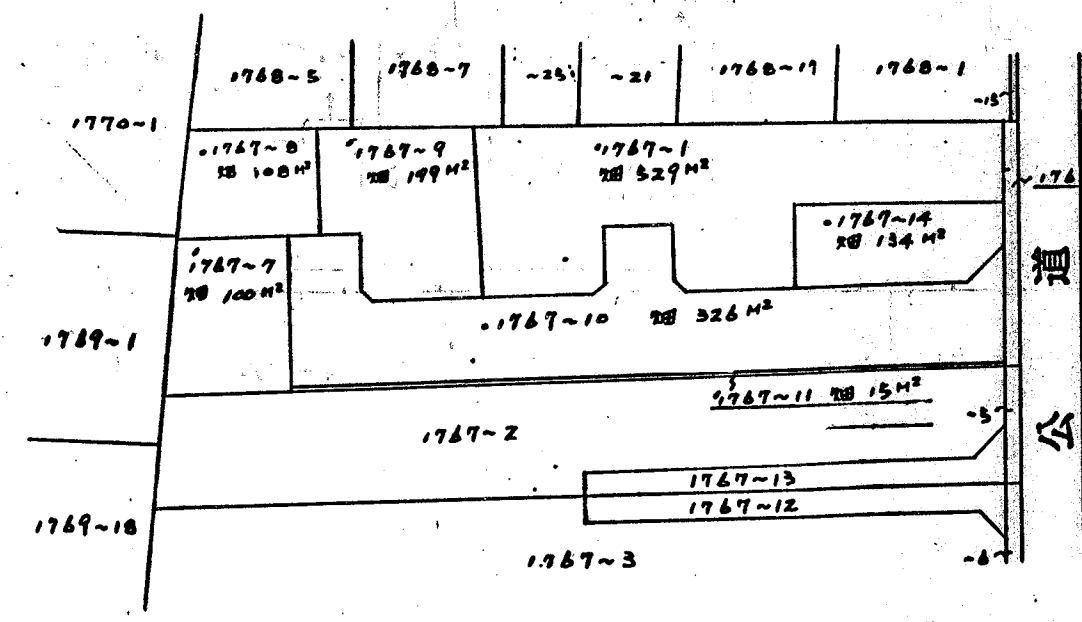

道路位置図 (指定)

指定年月日	昭和51年2月27日	番号	第234号
1. 申請に係る土地の地名地番			
埼玉県朝霞市本町1丁目1767~10			
2. 申請に係る道路の幅員、延長及び面積			
幅員	4.00m	延長	62.20m
面積	326.80平方m		
3. 利用宅地総面積			
542.34平方m			

地籍図

道路構造図

公園の写

附近見取図

縮尺	付近見取図	
	地籍図	1/300
	構造図	1/50
	公園の写し	1/600