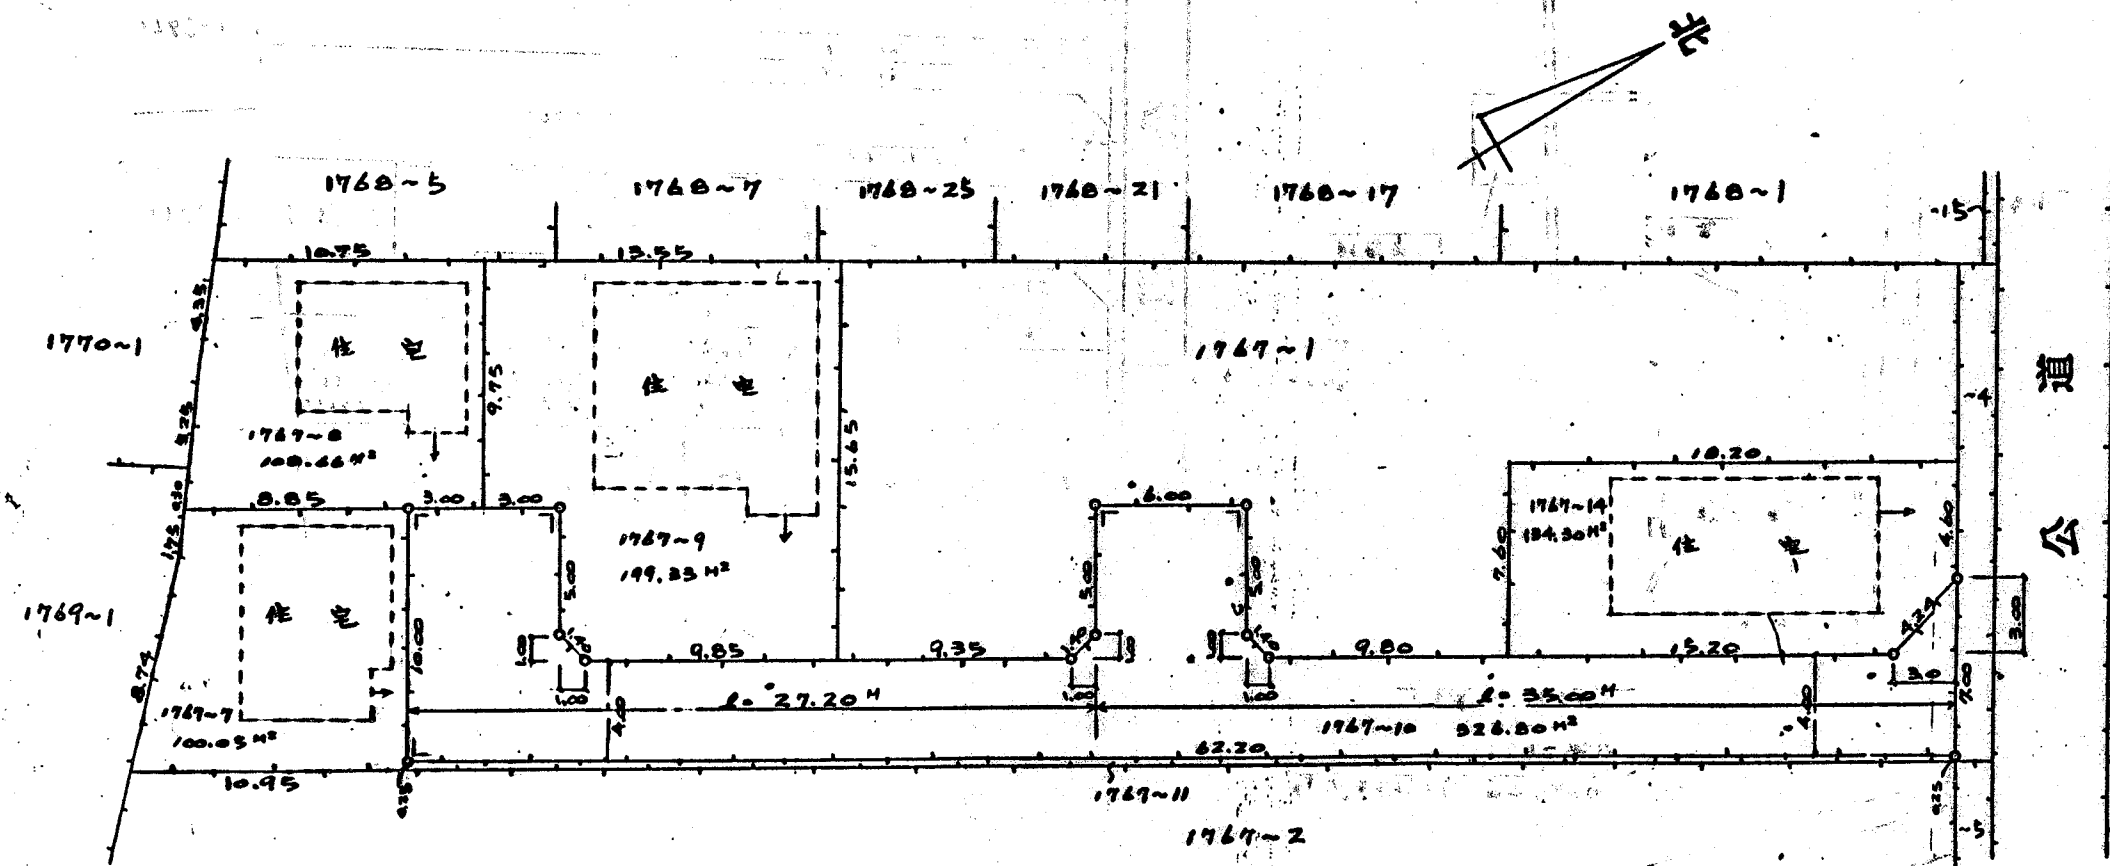

道路位置図 (指定)

指定年月日	昭和51年2月27日	番号	第234号
1. 申請に係る土地の地名地番			
埼玉県朝霞市本町1丁目1767~10			
2. 申請に係る道路の幅員、延長及び面積			
幅員	4.00m	延長	62.20m
面積	326.80平方m		
3. 利用宅地総面積			
542.34平方m			

地籍図

道路構造図

公園の写

附近見取図

縮尺	付近見取図	
	地籍図	1/300
	構造図	1/50
	公園の写し	1/600