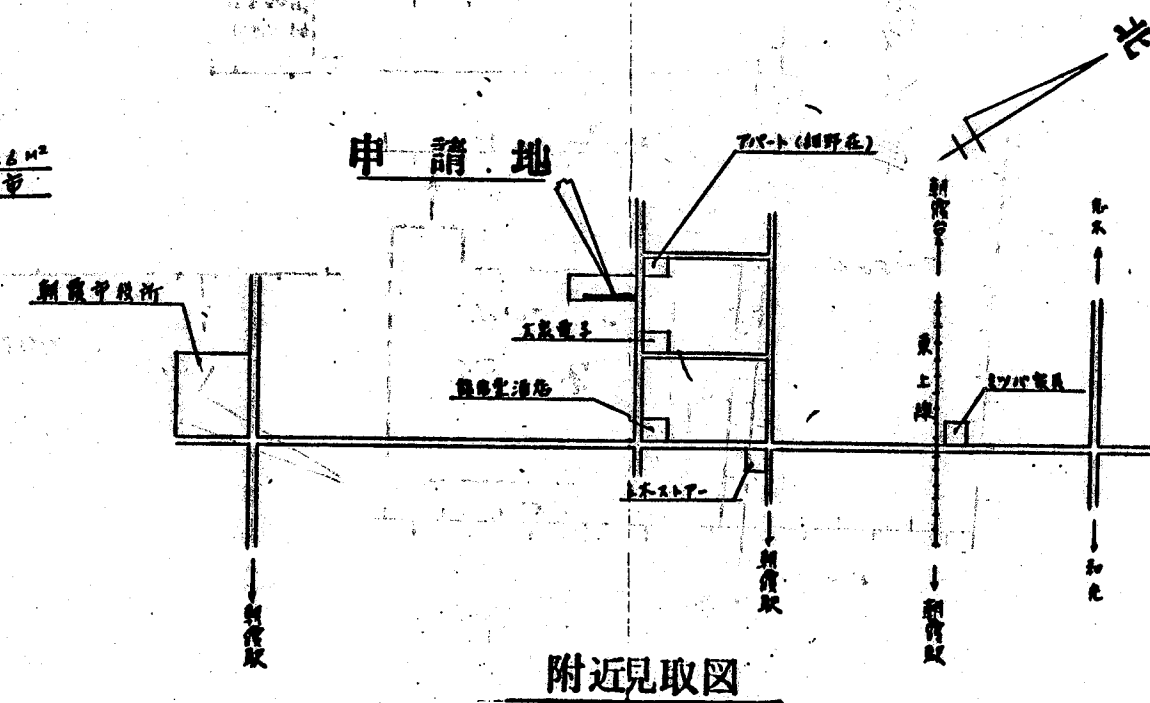

道路位置図 (指定)

指定年月日	昭和51年2月27日	番号	第234号
1. 申請に係る土地の地名地番			
埼玉県朝霞市本町1丁目1767~10			
2. 申請に係る道路の幅員、延長及び面積			
幅員	4.00m	延長	62.20m
面積	326.80平方m		
3. 利用宅地総面積			
542.34平方m			

地籍図

道路構造図

公園の写

附近見取図

縮尺	付近見取図	
	地籍図	1/300
	構造図	1/50
	公園の写し	1/600