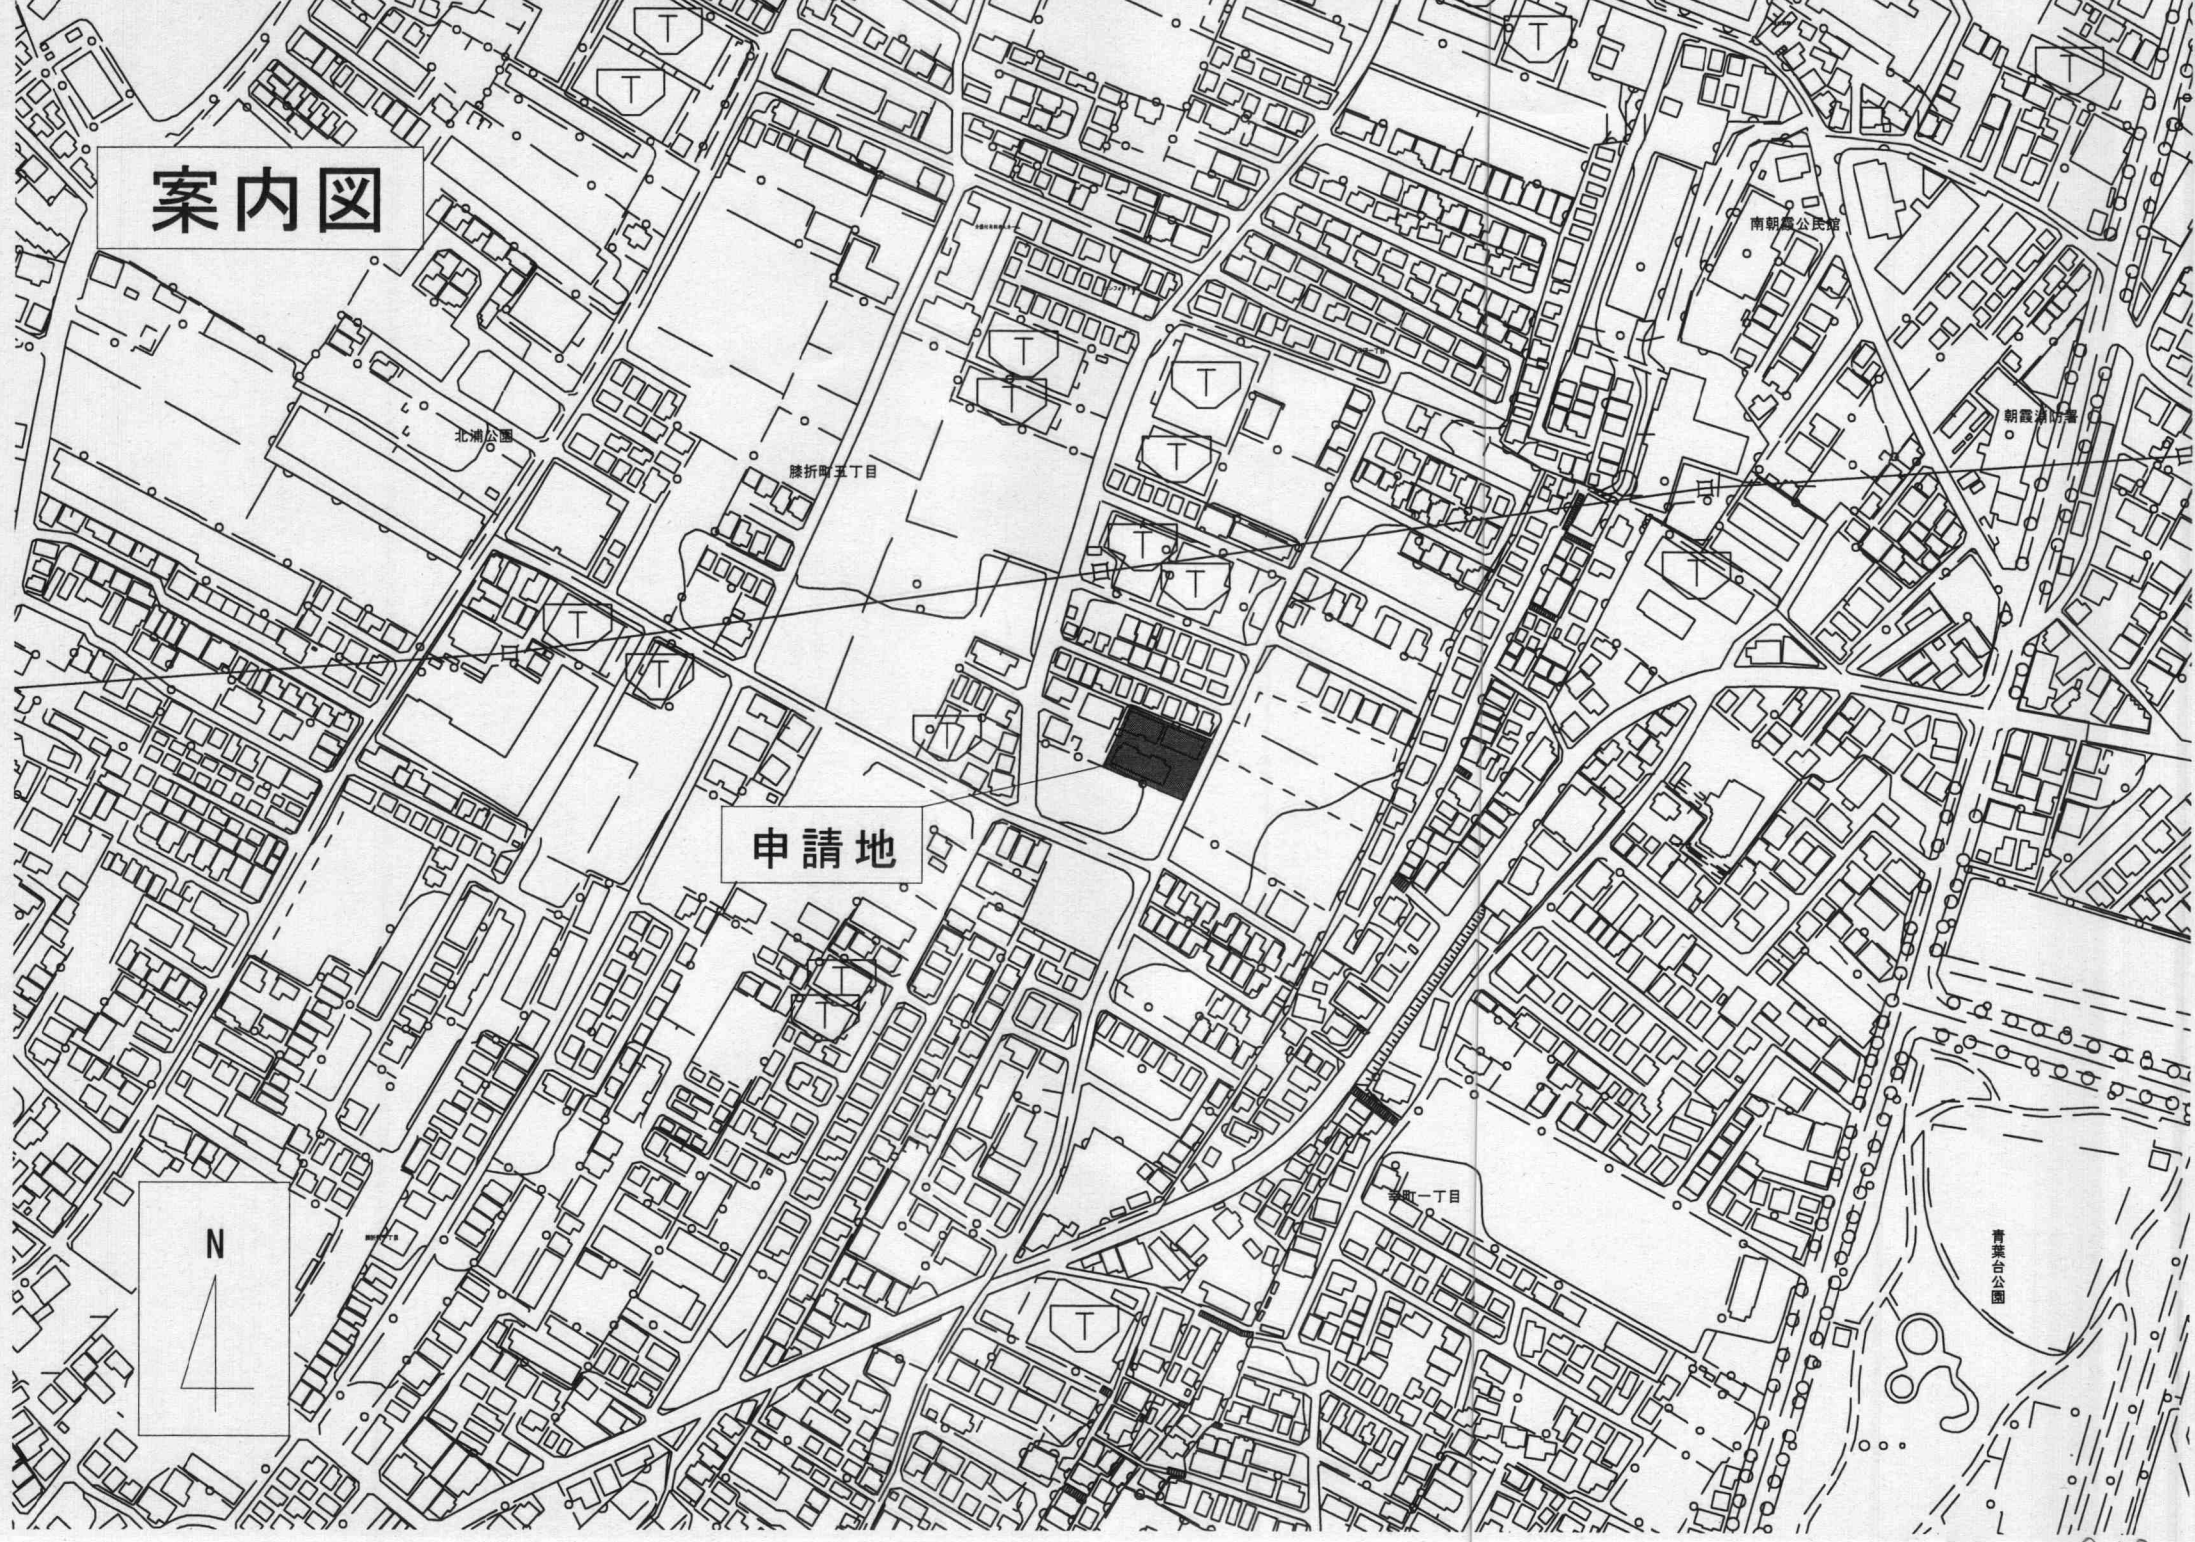

案内図

北浦公園

藤折南五丁目

南朝倉公民館

朝霞瀬防署

申請地

第一丁目

青葉台公園