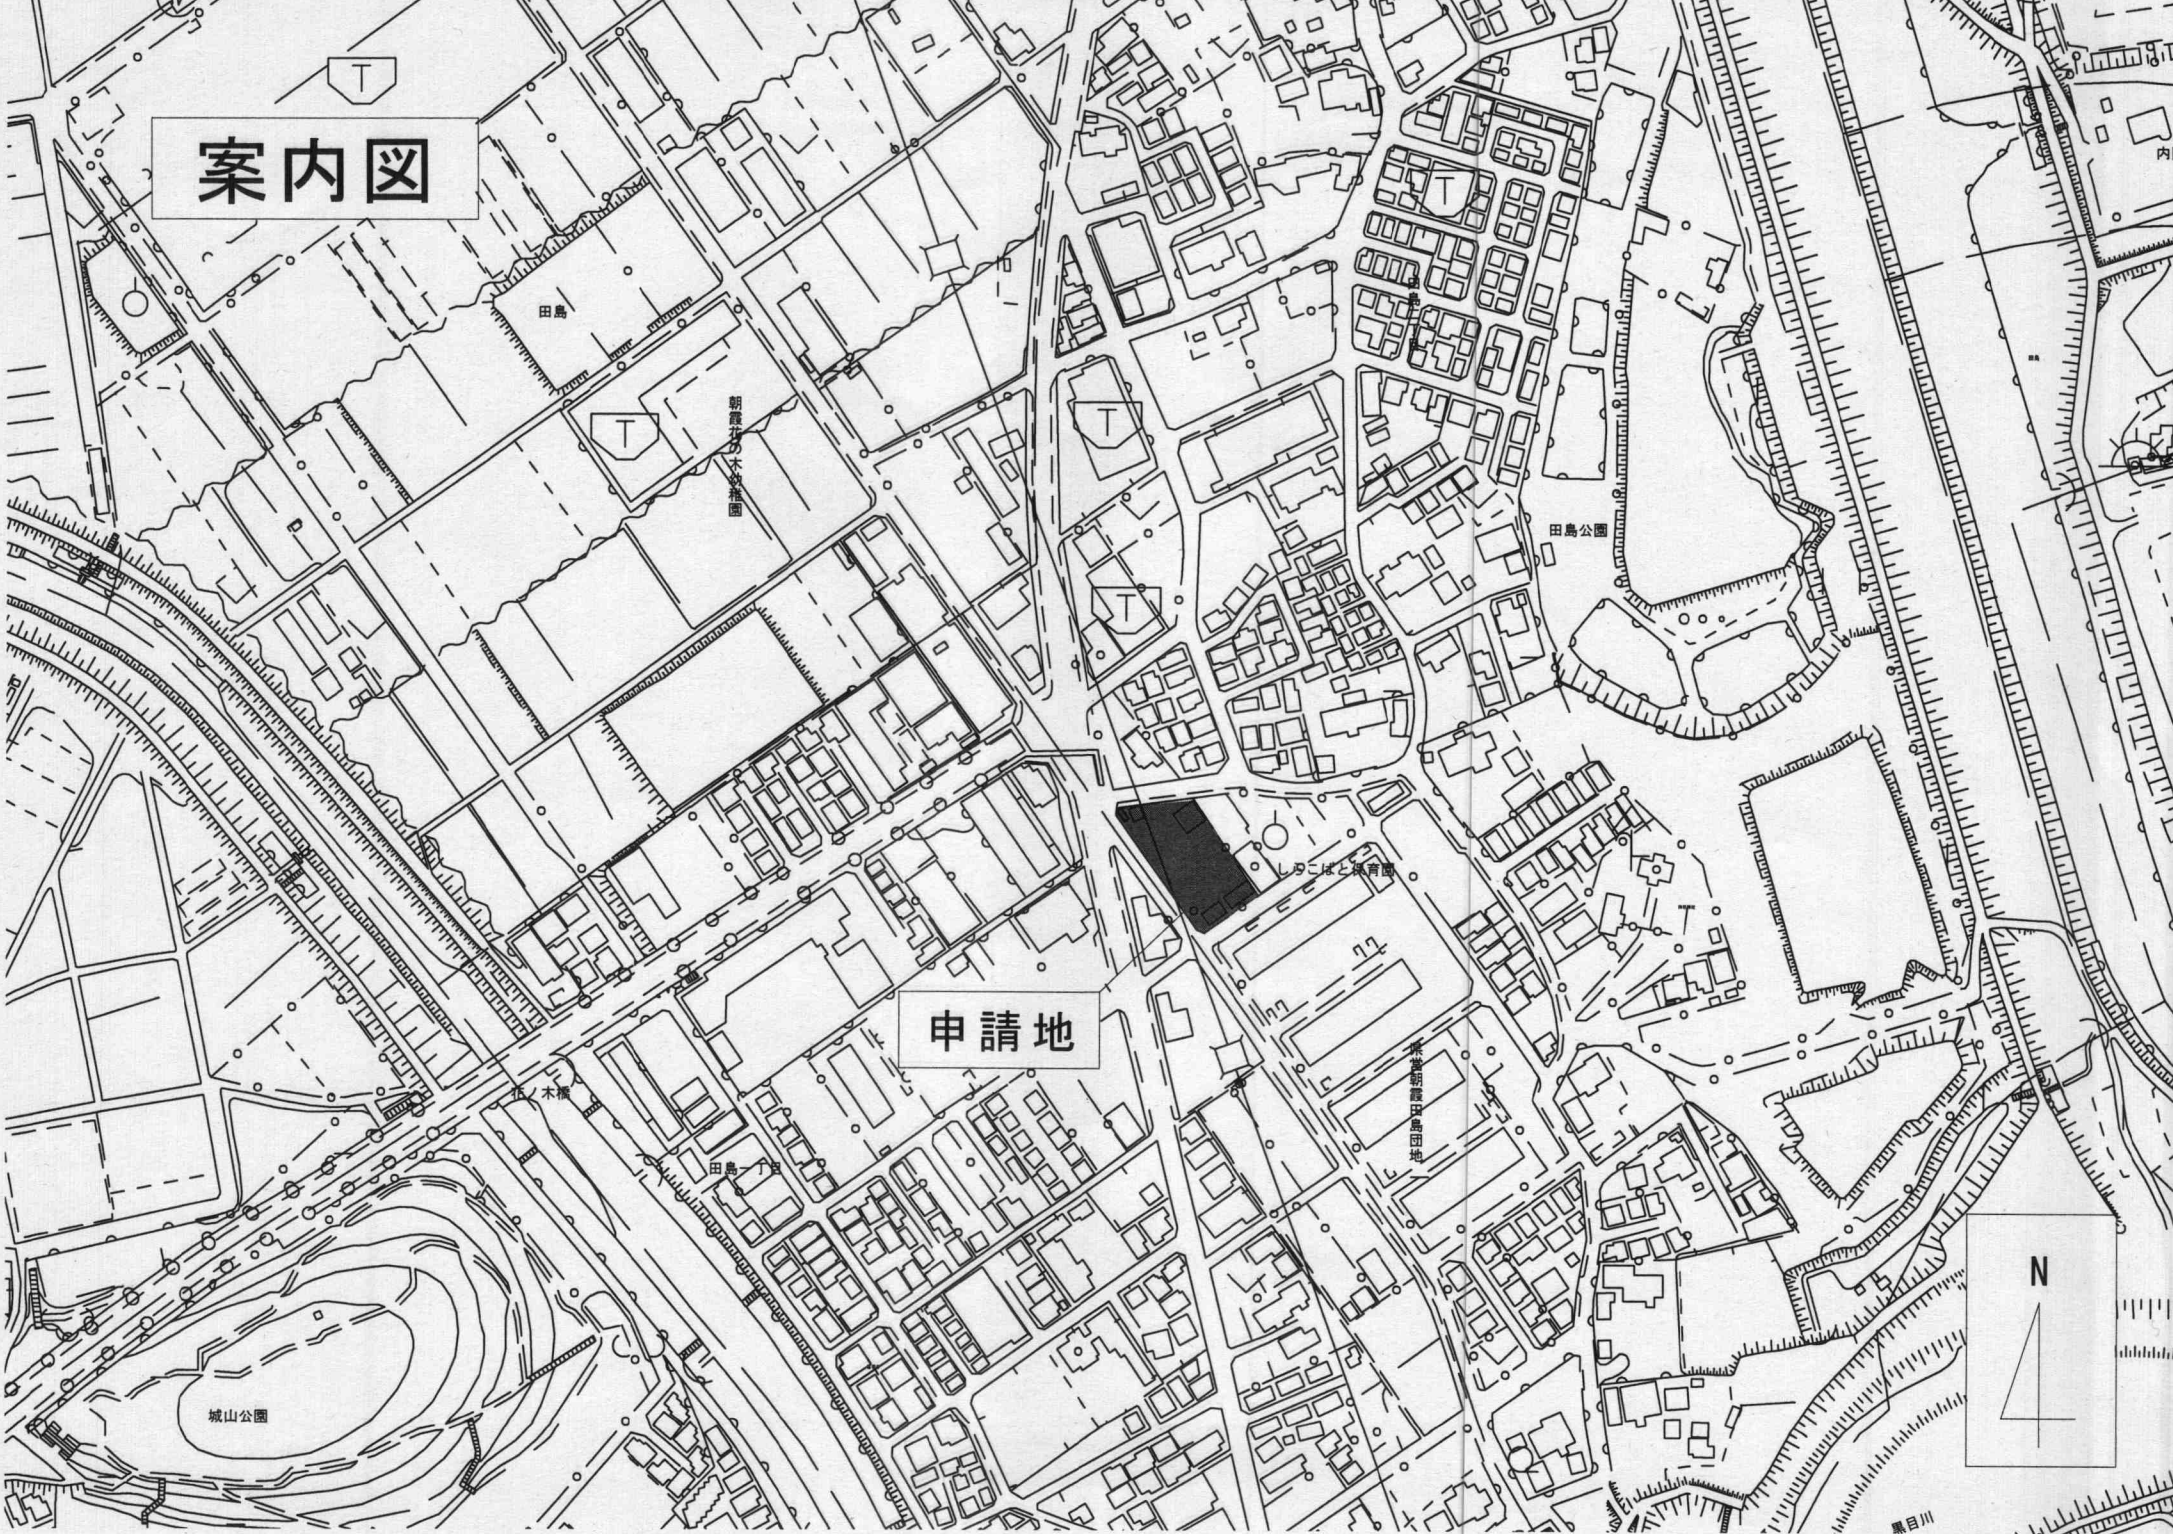

案内図

申請地

N

黒目川