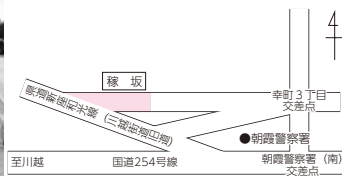

新年最初の体験教室はおりがみで干支を折ります。平成31年は亥年になりますので、いのししを折ります。家族での参加も大歓迎ですので、お気軽にご参加ください。

(原作者：辻昭雄さん)

日時／平成31年1月5日(土)
 午前9時30分～正午
 午後1時～4時30分

※入室は午前・午後とも閉室30分前まで

講師／日本折紙協会講師 本多秀子さん

会場／博物館 講座室

対象／どなたでも

申込方法／予約不要。時間内で自由に参加できます。

※混雑時はお待ちいただく場合があります。

不定期連載 朝霞の坂

市内には数多くの坂道があり、さまざまな名前で呼ばれています。今回はその中の1つ、稼坂（かせぎざか）を紹介します。

稼坂（かせぎざか）

幸町2丁目の朝霞警察署付近で、県道新座和光線（川越街道旧道）を脇にそれる坂道は「稼坂」と呼ばれています。川越街道旧道から脇道に入り、再び元の道へと出ることができる近道のため便利のように思われますが、非常に勾配のきつい急な坂となっています。