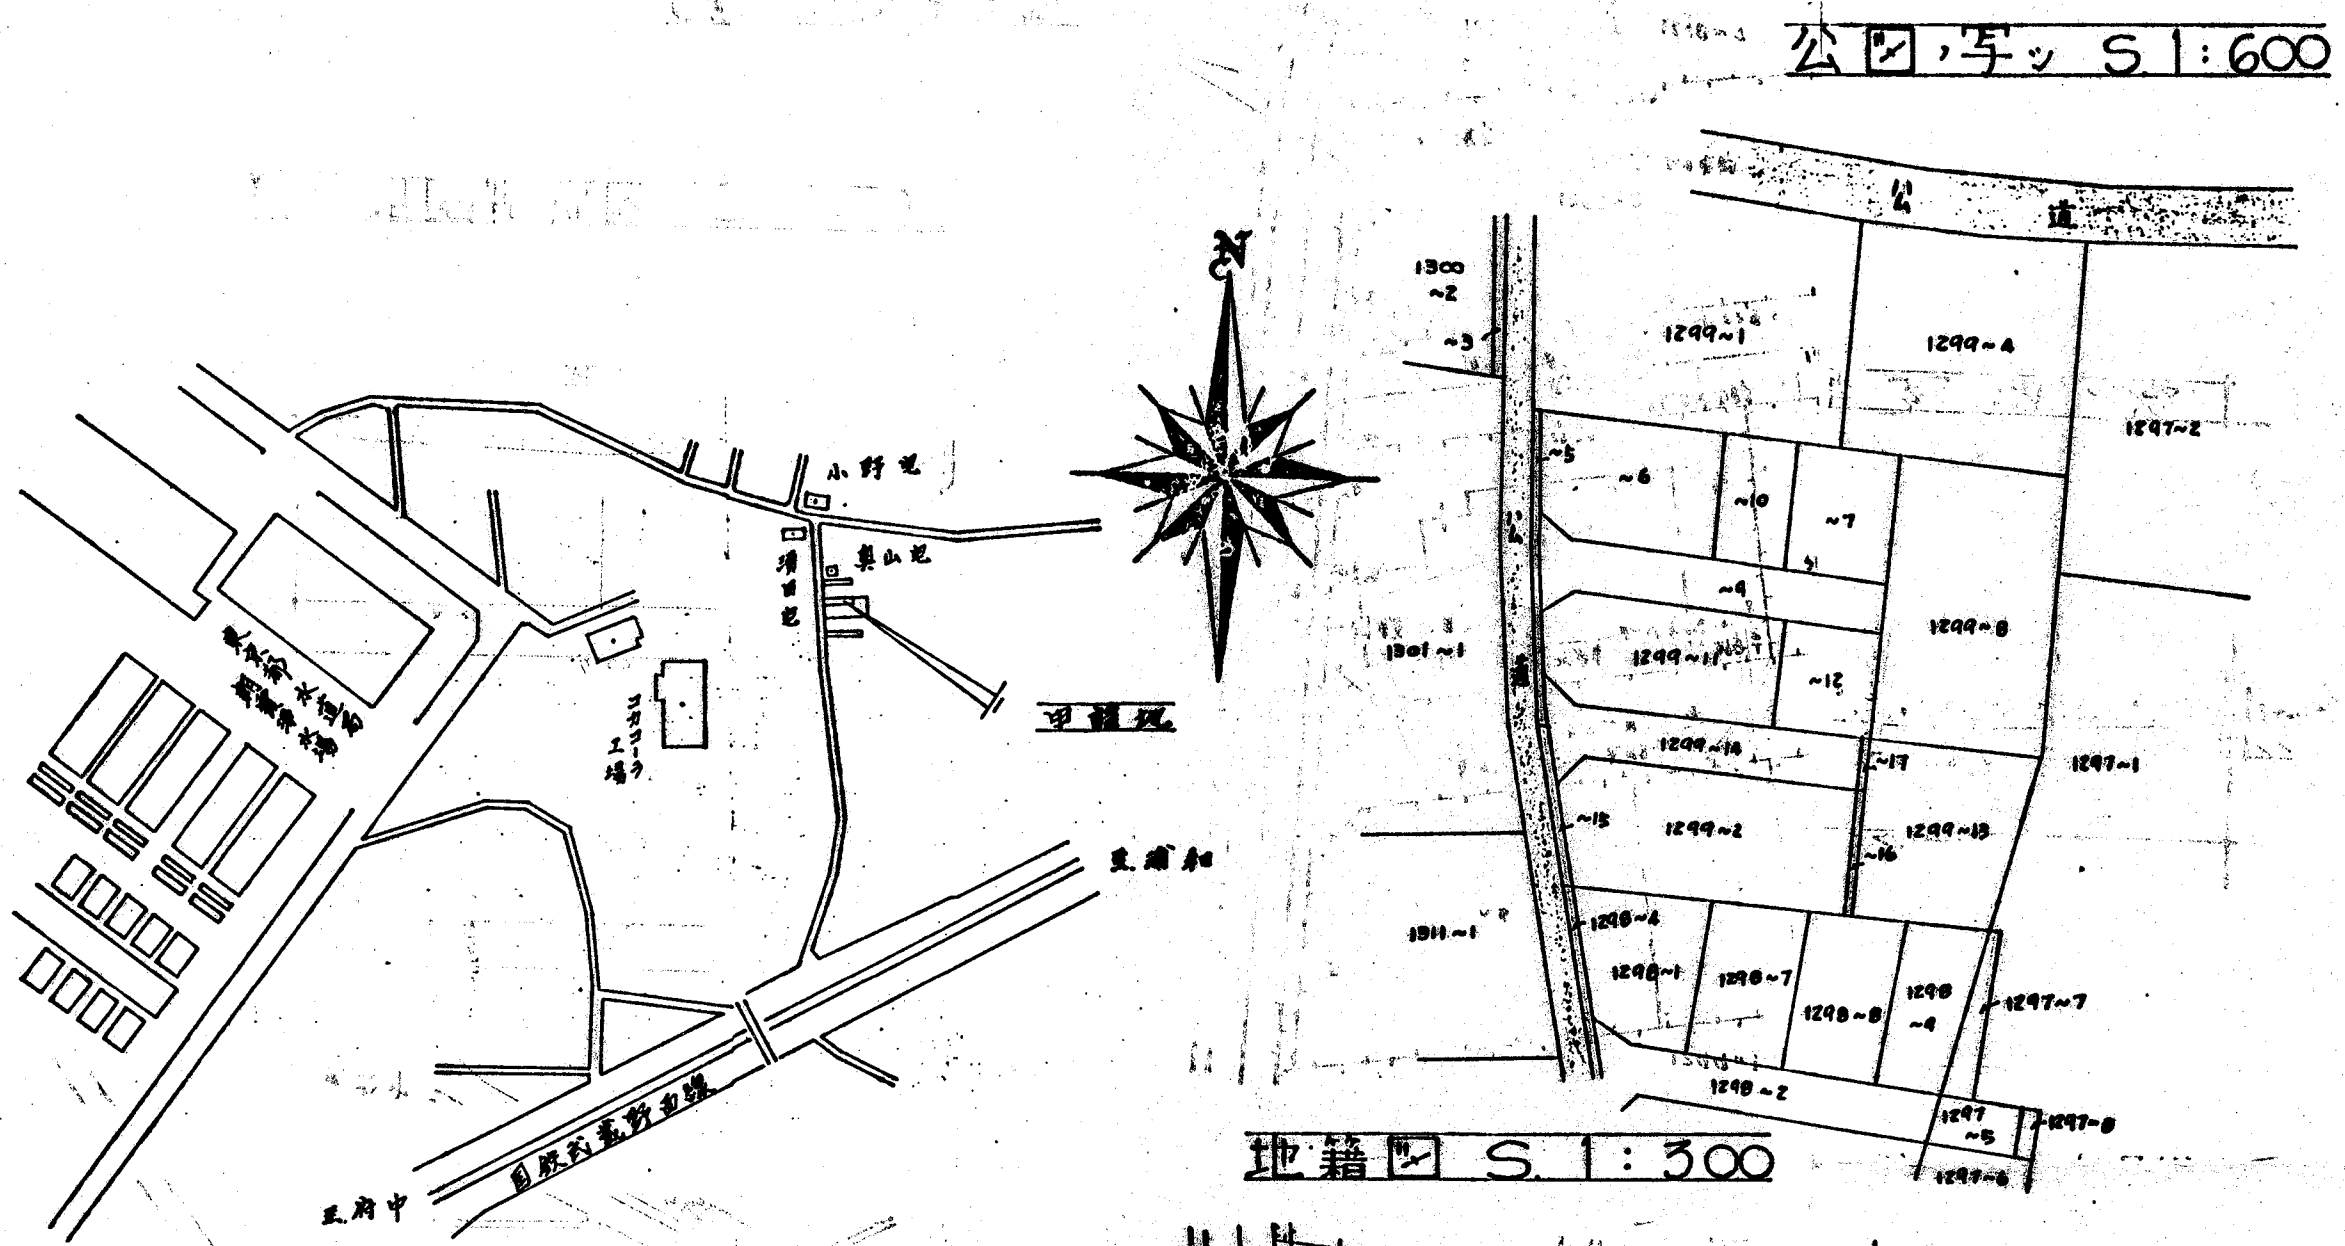

道路位置図

第122号
(変更)

指定年月日 昭和52年9月11日 番号 第122号

1. 申請に係わる土地の地名地番

埼玉県朝霞市大字浜崎字六万堂1299~17

2. 申請に係わる道路の幅員、延長及び面積

幅員: 4.00m 延長: ~~22.45~~^{0.65}m 面積: ~~77.00~~平方m

3. 利用宅地総面積 441.24平方m

縮尺	付近見取図	
	地籍図	1/300
	構造図	1/50
	公園の写し	1/600

S51.8.13
第122号
延長 23.10m → 22.45m

3	朝霞市	朝霞市役所	朝霞市役所
4	朝霞市	朝霞市役所	朝霞市役所
5	朝霞市	朝霞市役所	朝霞市役所
6	朝霞市	朝霞市役所	朝霞市役所
7	朝霞市	朝霞市役所	朝霞市役所
8	朝霞市	朝霞市役所	朝霞市役所
9	朝霞市	朝霞市役所	朝霞市役所
10	朝霞市	朝霞市役所	朝霞市役所