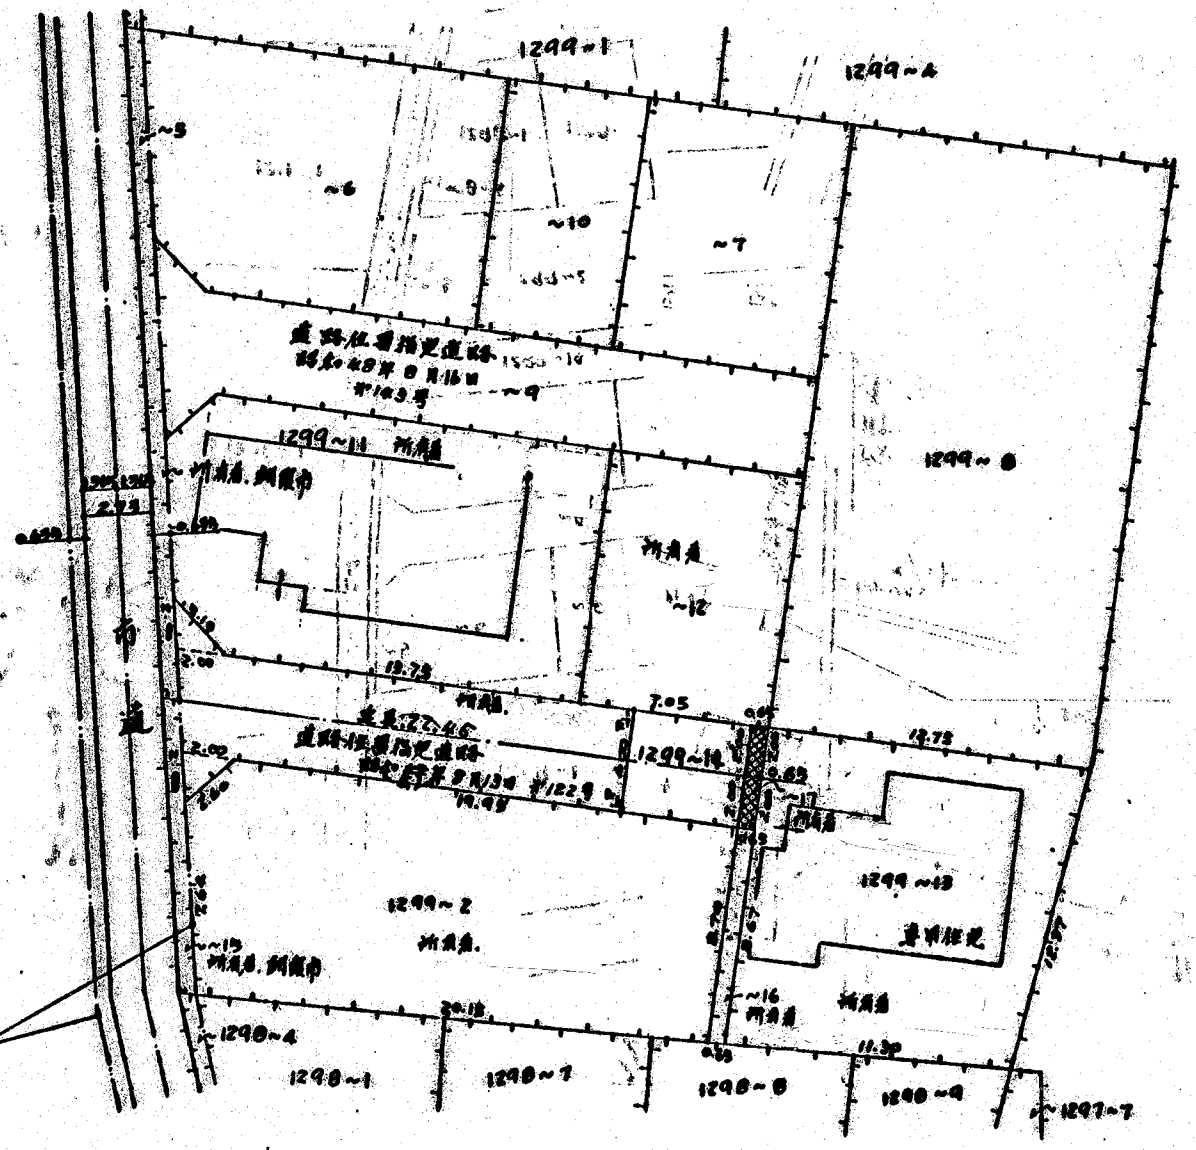

道路位置図

第122号
(変更)

指定年月日 昭和52年9月11日 番号 第122号

1. 申請に係わる土地の地名地番

埼玉県朝霞市大字浜崎字六万堂1299~17

2. 申請に係わる道路の幅員、延長及び面積

幅員: 4.00m 延長: ~~22.45~~^{0.65}m 面積: ~~77.00~~平方m

3. 利用宅地総面積 441.24平方m

縮尺	付近見取図	
	地籍図	1/300
	構造図	1/50
	公園の写し	1/600

S51.8.13
第122号
延長 23.10m → 22.45m

3	朝霞市	朝霞市役所	朝霞市役所
4	朝霞市	朝霞市役所	朝霞市役所
5	朝霞市	朝霞市役所	朝霞市役所
6	朝霞市	朝霞市役所	朝霞市役所
7	朝霞市	朝霞市役所	朝霞市役所
8	朝霞市	朝霞市役所	朝霞市役所
9	朝霞市	朝霞市役所	朝霞市役所
10	朝霞市	朝霞市役所	朝霞市役所