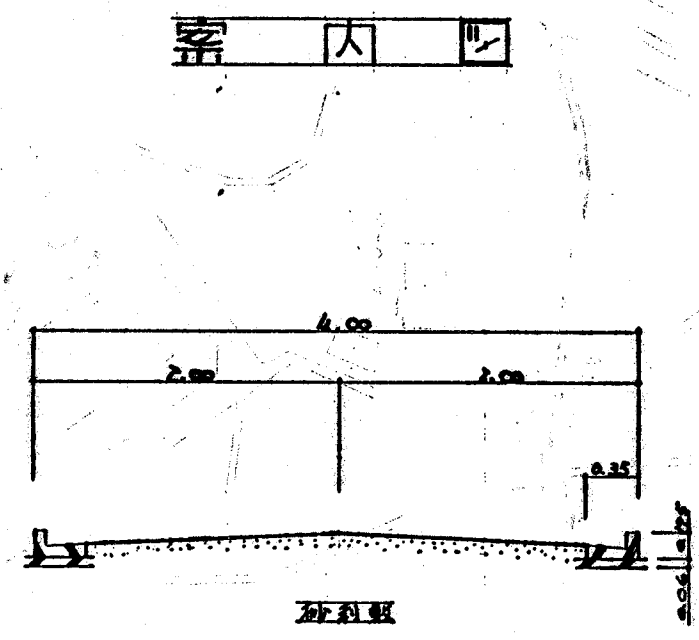

道路位置図

第122号
(変更)

指定年月日 昭和52年9月11日 番号 第122号

1. 申請に係わる土地の地名地番

埼玉県朝霞市大字浜崎字六万堂1299~17

2. 申請に係わる道路の幅員、延長及び面積

幅員: 4.00m 延長: ~~22.45~~^{0.65}m 面積: ~~77.00~~平方m

3. 利用宅地総面積 441.24平方m

縮尺	付近見取図	
	地籍図	1/300
	構造図	1/50
	公園の写し	1/600

S51.8.13
第122号
延長 23.10m → 22.45m

3	朝霞市	朝霞市役所	朝霞市役所
4	朝霞市	朝霞市役所	朝霞市役所
5	朝霞市	朝霞市役所	朝霞市役所
6	朝霞市	朝霞市役所	朝霞市役所
7	朝霞市	朝霞市役所	朝霞市役所
8	朝霞市	朝霞市役所	朝霞市役所
9	朝霞市	朝霞市役所	朝霞市役所
10	朝霞市	朝霞市役所	朝霞市役所

索引番号 49-10