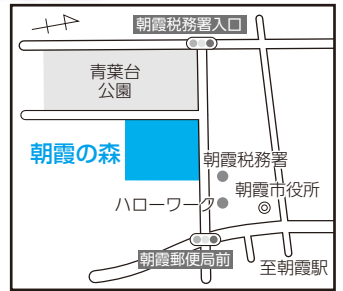

防災をもっと身近に、もっと楽しく！ 総合防災訓練・防災フェアを開催!!

日時／9月30日(日) 午前9時～午後0時30分(午前8時30分入場開始)

※大雨等による中止の場合、午前8時に防災行政無線でお知らせします。

会場／朝霞の森 圃／危機管理室 ☎463-1788

市では、自衛隊、警察署、消防署および消防団などの防災関係機関の連携強化を目的とした総合防災訓練を実施します。また、子どもから大人まで楽しく学べる防災フェアを同時開催します。ご家族や近所の皆さんお誘い合わせのうえ、ぜひご参加いただき、この機会に防災への意識を高めてみませんか。

会場見取り図

※会場には駐車場がありません。

イザ!カエルキャラバン!とは、子どもたちや若い親子などを対象に、震災時に必要な「技」や「知識」を身につける新しい防災訓練のイベントです。

参加者は、ゲーム感覚で楽しみながら「消火」、「救出」、「救護」などのプログラムを体験するとポイントがたまり、そのポイントでおもちゃと交換ができます。

詳しくはこちら
<http://kaeru-caravan.jp/>

イザ!カエルキャラバン!のおそびかた