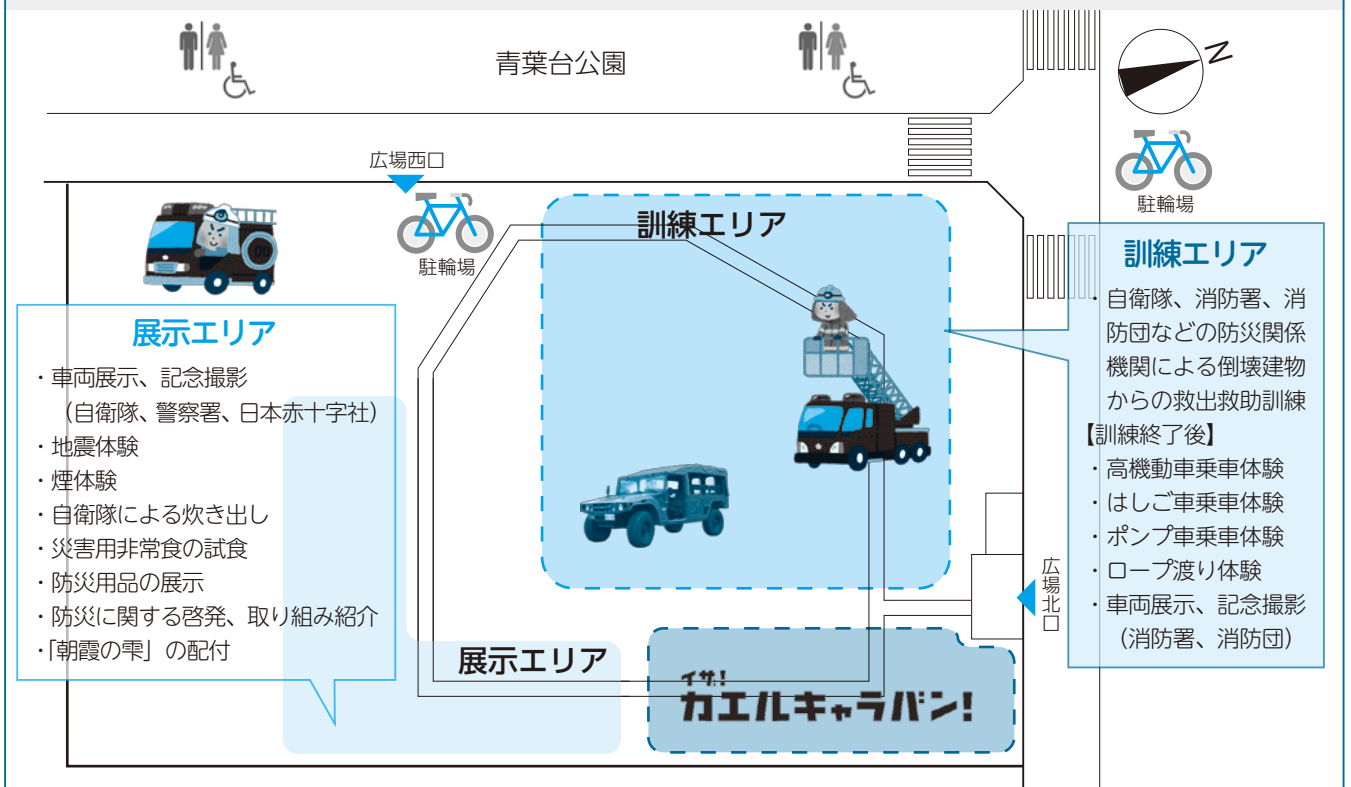

防災をもっと身近に、もっと楽しく！ 総合防災訓練・防災フェアを開催!!

日時／9月30日(日) 午前9時～午後0時30分(午前8時30分入場開始)

※大雨等による中止の場合、午前8時に防災行政無線でお知らせします。

会場／朝霞の森 圃／危機管理室 ☎463-1788

市では、自衛隊、警察署、消防署および消防団などの防災関係機関の連携強化を目的とした総合防災訓練を実施します。また、子どもから大人まで楽しく学べる防災フェアを同時開催します。ご家族や近所の皆さんお誘い合わせのうえ、ぜひご参加いただき、この機会に防災への意識を高めてみませんか。

会場見取り図

※会場には駐車場がありません。

イザ!カエルキャラバン!とは、子どもたちや若い親子などを対象に、震災時に必要な「技」や「知識」を身につける新しい防災訓練のイベントです。

参加者は、ゲーム感覚で楽しみながら「消火」、「救出」、「救護」などのプログラムを体験するとポイントがたまり、そのポイントでおもちゃと交換ができます。

詳しくはこちら
<http://kaeru-caravan.jp/>

イザ!カエルキャラバン!のおそびかた

- あそびはなくなったおもちゃをもちこよう!
- かえっこバンクにもっていき、カエルポイントにかえてもらえるんだって!
- そのポイントでかいじょうのおもちゃをかえっこできるよ!
- いろいろな防災プログラムをだいけんするとポイントがもらえるよ!
- ポイントをためてかえっこオークションにさんかすることできるよ!

特殊車両の乗車体験を実施します

普段乗ることのできない自衛隊、消防署、消防団の車両に乗車体験が出来ます。

車両／高機動車、はしご車、ポンプ車
時間／午前10時30分～午後0時30分
※乗車体験には整理券が必要です。
※整理券の配付方法については、後日市ホームページなどでお知らせします。

自衛隊による炊き出しおよび試食を行います

自衛隊による炊き出しを行うほか、災害用非常食の試食を実施します。