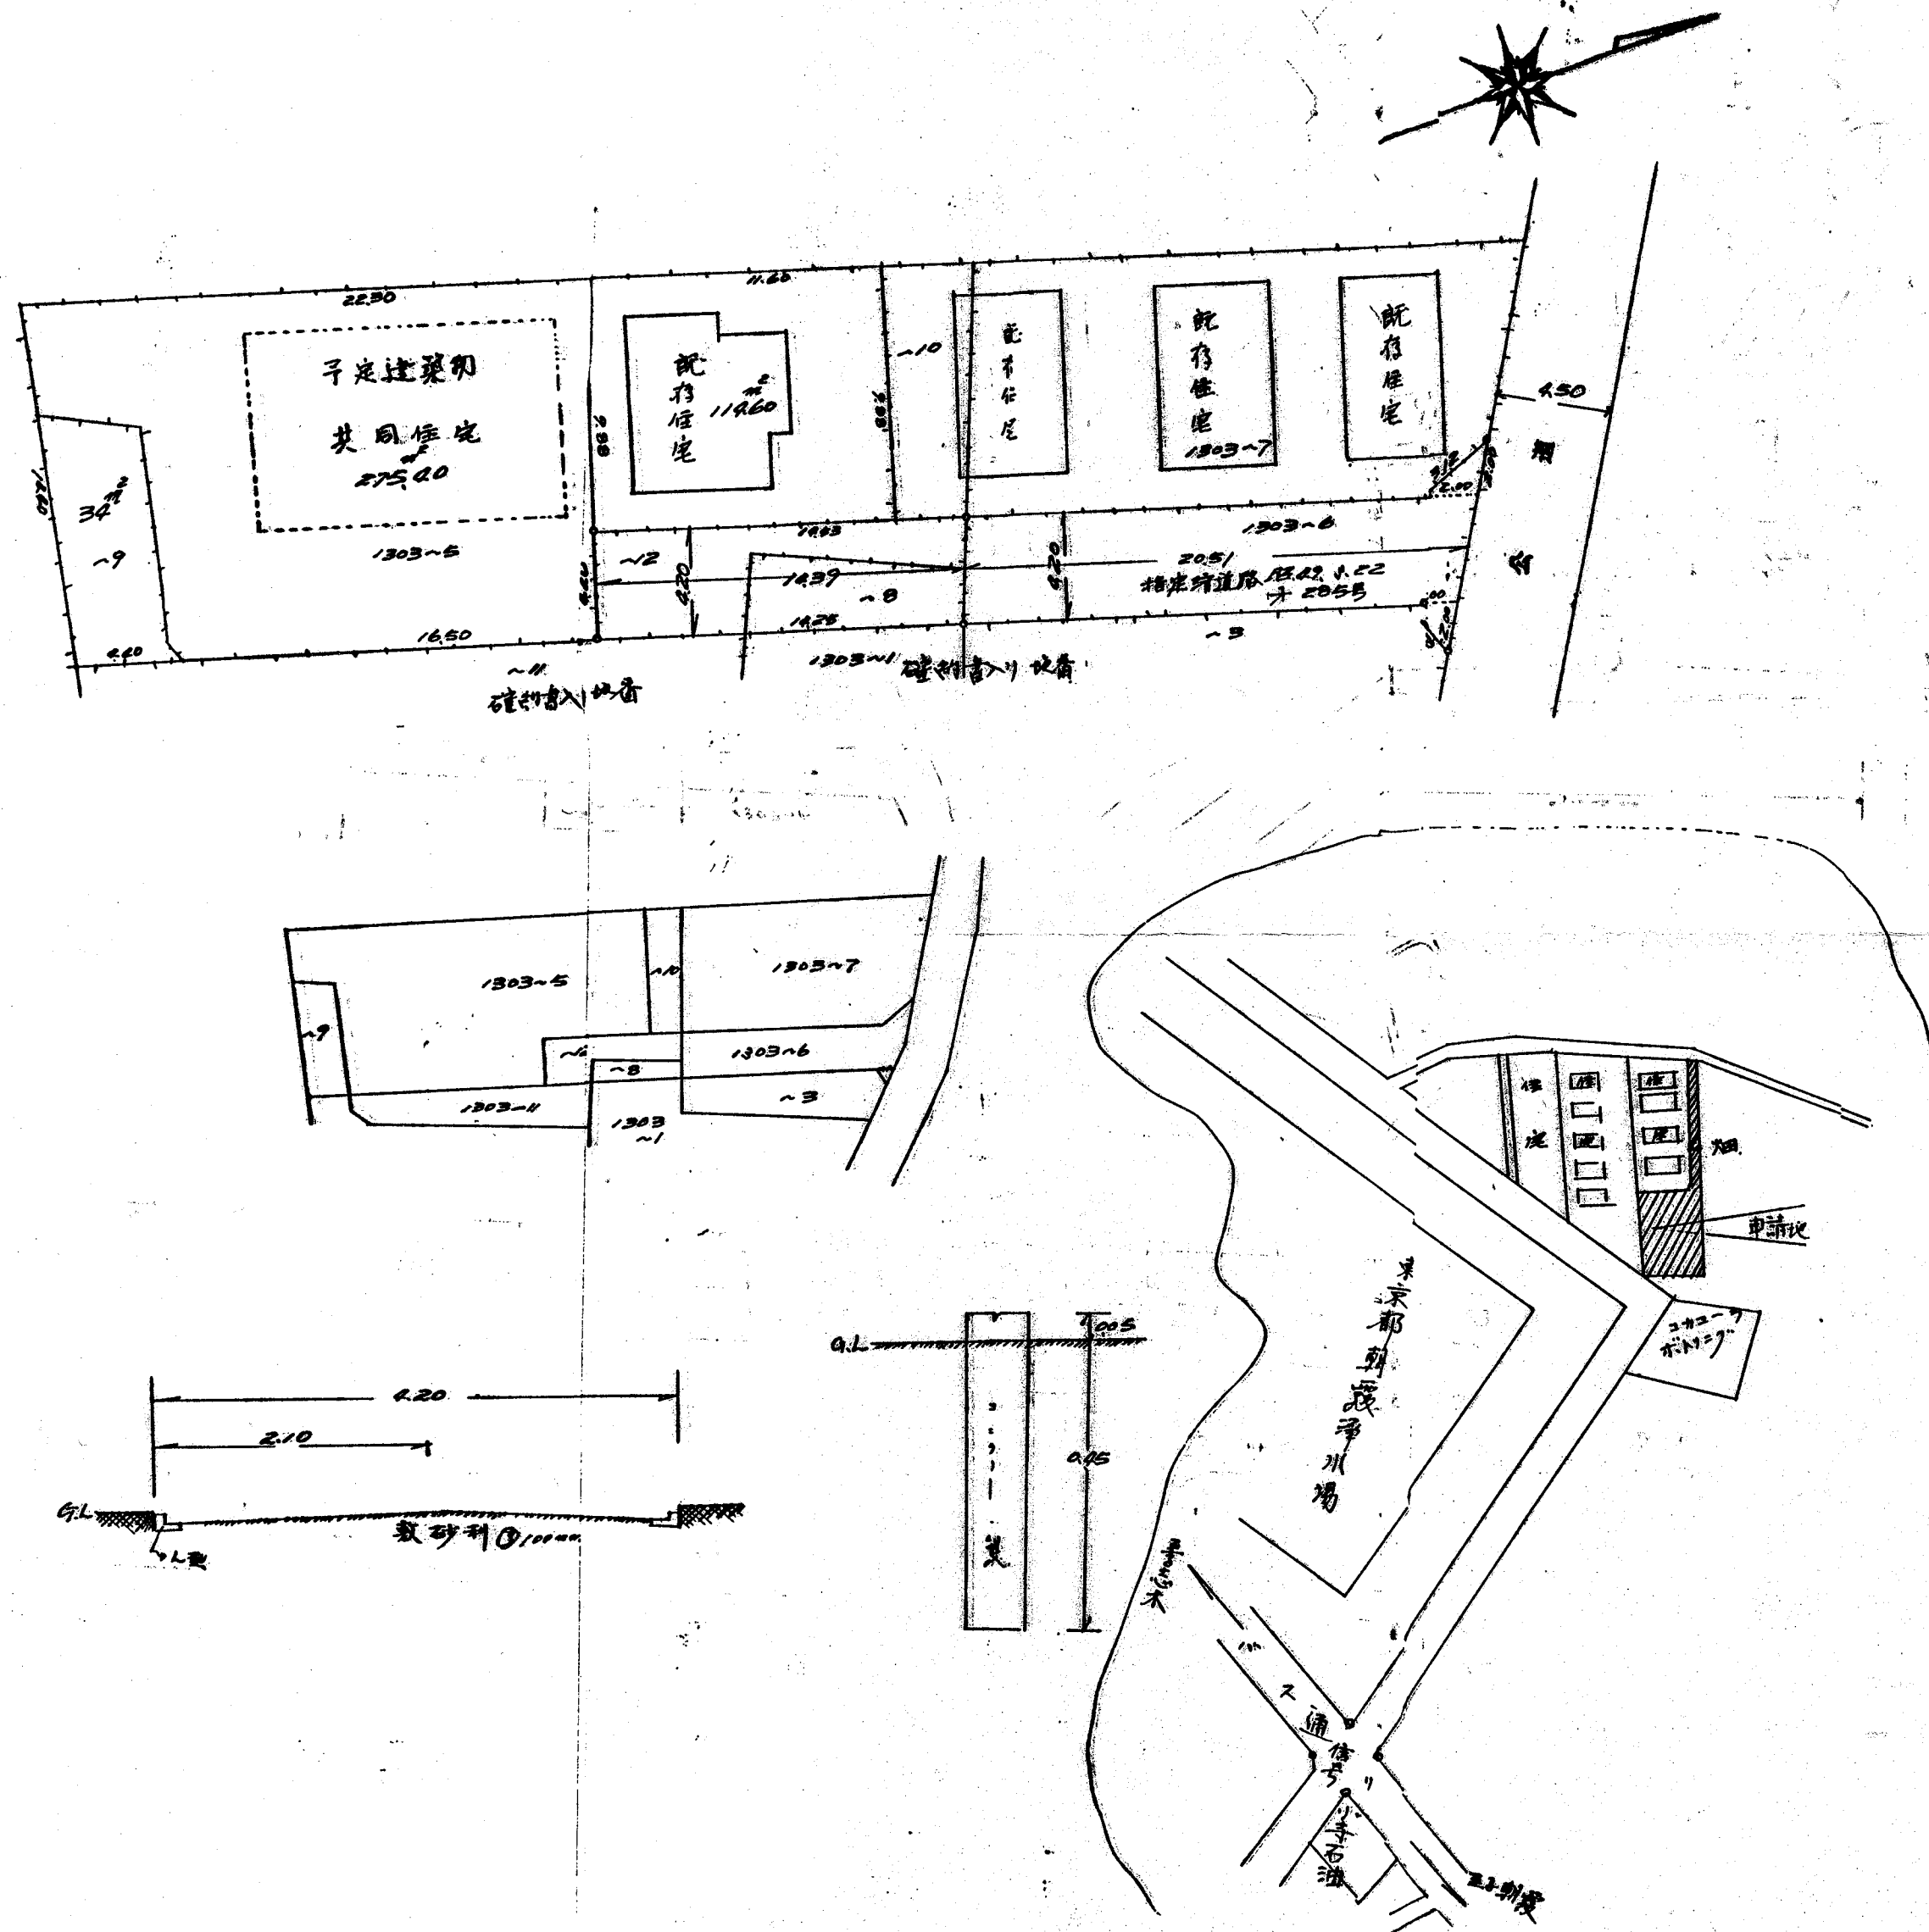

道路位置図 (指定)

指定年月日	昭和59年9月4日	番号	第58号
1. 申請に係わる土地の地名地番			
埼玉県朝霞市大字浜崎字六万堂1303~8, ~12			
2. 申請に係わる道路の幅員、延長及び面積			
幅員	4.20m	延長	14.39m
面積	59.89平方m		
3. 利用宅地総面積		309.40平方m	

縮尺	付近見取図	
	地籍図	1/250
	構造図	1/10, 1/50
	公園の写し	1/500