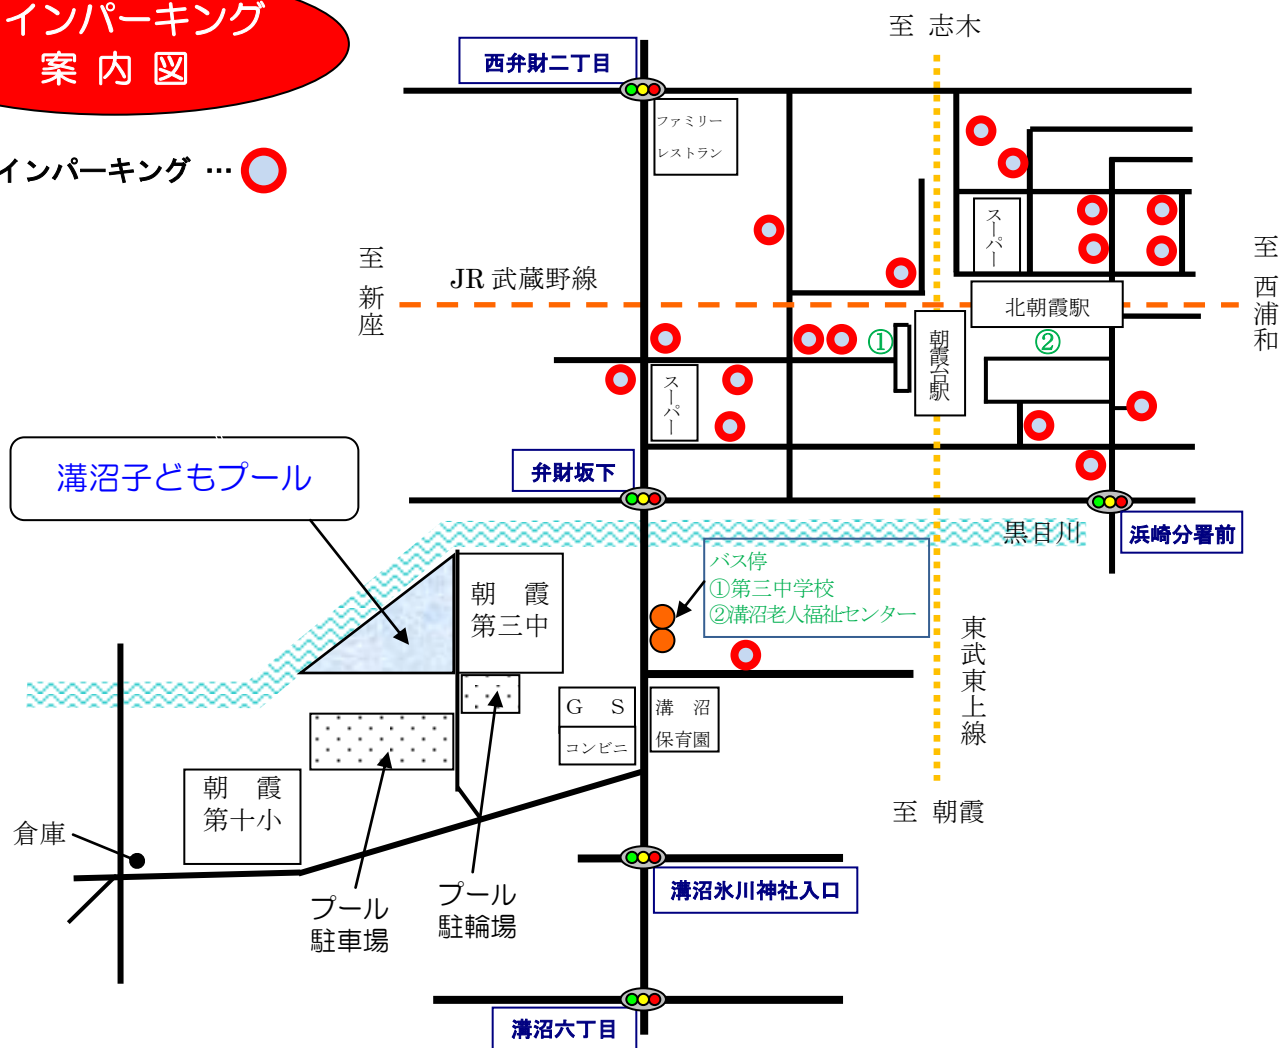

## 車でご来場の皆様へ（お願い）

溝沼子どもプールは駐車場を用意しておりますが、満車になる場合もございますので、公共交通機関をご利用の上、お越しくださいますようお願いいたします。

また、駐車場が満車の場合は、最寄り駅の朝霞台・北朝霞駅前周辺のコインパーキングをご利用いただき、朝霞台駅・北朝霞駅発のバスにてご来場くださいますようお願いいたします。

### コインパーキング案内図

※コインパーキング ... 

### 【乗車バス】

- ① **東武バス 朝05** (朝霞台駅 — 溝沼坂下 — 朝霞駅)
  - ・乗車バス停 : 朝霞台駅南口
  - ・降車バス停 : 第三中学校 → 徒歩約5分
- ② **市内循環バス わくわく号** (膝折・溝沼線)
  - ・乗車バス停 : 北朝霞駅
  - ・降車バス停 : 溝沼老人福祉センター → 徒歩約5分