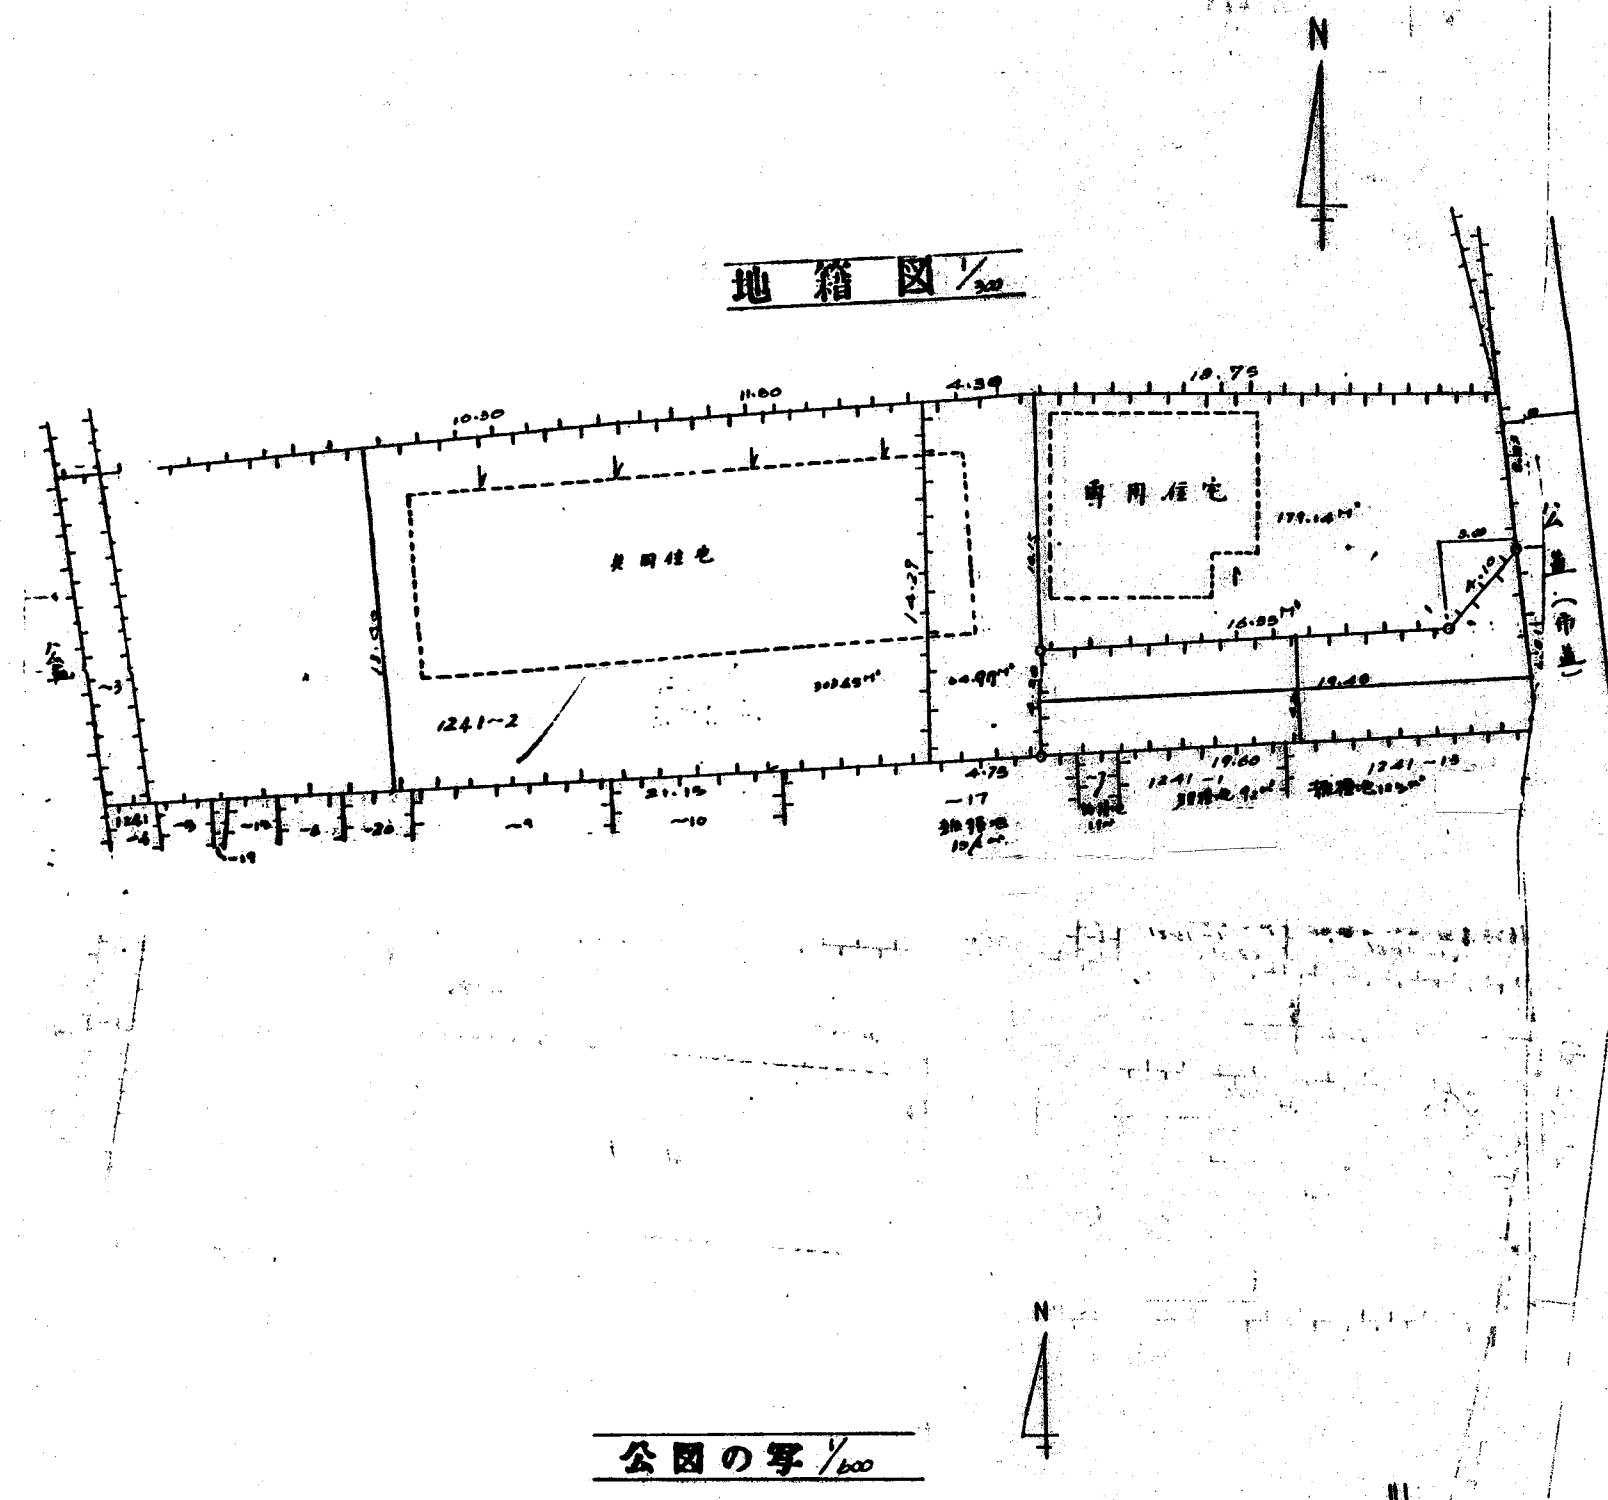

# 道路位置図 (指定)

指定年月日 昭和53年5月9日 番号 第9号

1. 申請に係わる土地の地名地番

埼玉県朝霞市仲町1丁目1241番23

2. 申請に係わる道路の幅員、延長及び面積

幅員 4.20メートル 延長 19.48メートル 面積 平方メートル

3. 利用宅地総面積 547.76 平方メートル

道路構造図 1/50 (Road Structure Diagram 1/50)

境界位置図 (Boundary Position Diagram)

附近見取図 (Nearby Overview Diagram)

縮尺	付近見取図	
	地籍図	1/300
	構造図	1/50
	公園の写し	1/600