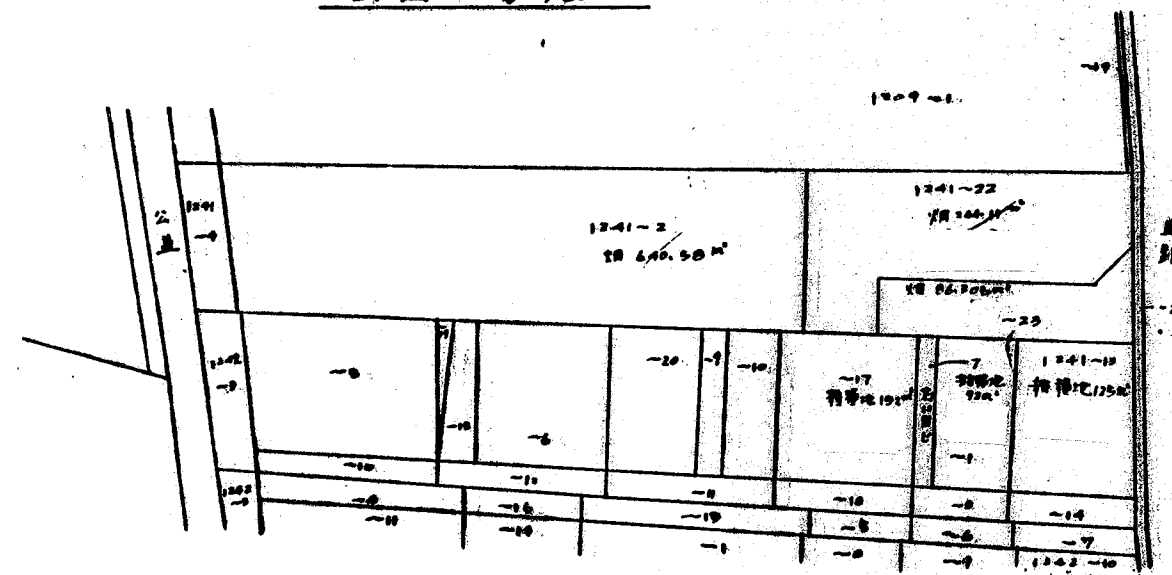

# 道路位置図 (指定)

指定年月日 昭和53年5月9日 番号 第9号

1. 申請に係わる土地の地名地番

埼玉県朝霞市仲町1丁目1241番23

2. 申請に係わる道路の幅員、延長及び面積

幅員 4.20メートル 延長 19.48メートル 面積 平方メートル

3. 利用宅地総面積 547.76 平方メートル

道路構造図 1/50 (Road Structure Diagram 1/50)

境界位置図 (Boundary Position Diagram)

附近見取図 (Nearby Overview Diagram)

縮尺	付近見取図	
	地籍図	1/300
	構造図	1/50
	公園の写し	1/600