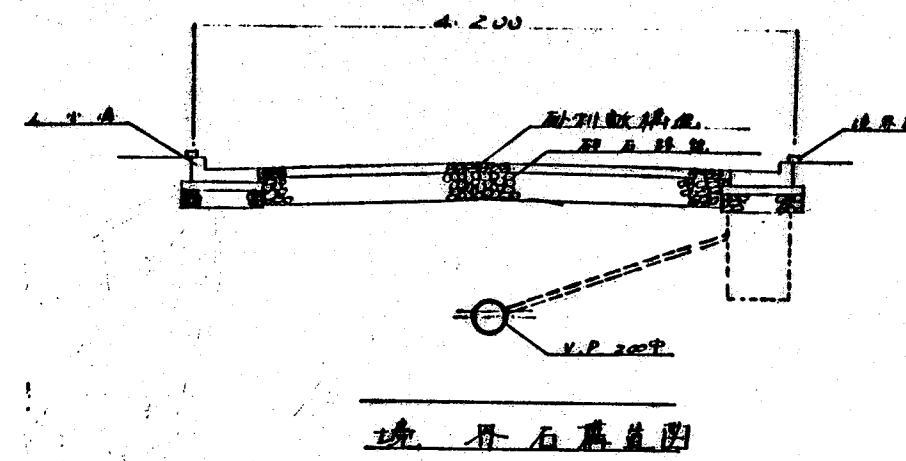

# 道路位置図 (指定)

指定年月日 昭和53年5月9日 番号 第9号

1. 申請に係わる土地の地名地番

埼玉県朝霞市仲町1丁目1241番23

2. 申請に係わる道路の幅員、延長及び面積

幅員 4.20メートル 延長 19.48メートル 面積 平方メートル

3. 利用宅地総面積 547.76 平方メートル

道路構造図 1/50 (Road Structure Diagram 1/50)

境界位置図 (Boundary Position Diagram)

附近見取図 (Nearby Overview Diagram)

縮尺	付近見取図	
	地籍図	1/300
	構造図	1/50
	公園の写し	1/600