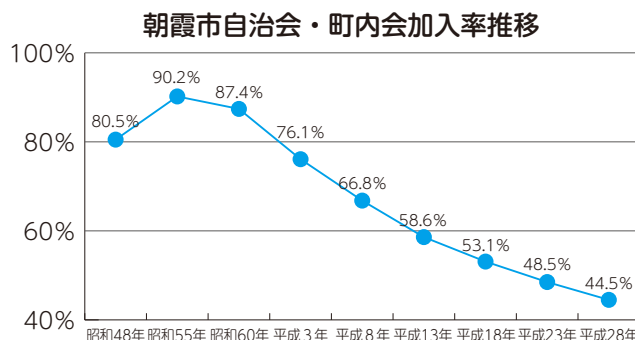

自治会・町内会加入促進活動を実施します!!

☎朝霞市自治会連合会事務局（地域づくり支援課内） ☎463-2645

今年の2月を「自治会・町内会加入促進強化月間」とし、加入促進活動を実施します

朝霞市の自治会・町内会への加入率が低下している現状を踏まえ、朝霞市自治会連合会で、何かできることはないか検討を重ねた結果、2月を「自治会・町内会加入促進強化月間」とし、加入促進活動を実施することとしました。強化期間中は、各地域の自治会・町内会の担当者が、**未加入の世帯に直接お伺いし、自治会・町内会への加入のご案内**をさせていただく場合がありますので、ご理解とご協力をお願い申し上げます。また、ぜひこの機会に、自治会・町内会への加入についてご検討いただきますようお願いいたします。

自治会・町内会の活動や加入率は？

自治会・町内会は、地域住民同士が住みよくなるよう、良好な住環境の維持を目的として、防犯・防災や子どもの見守り、環境美化、住民間の親睦・交流など生活に密着したさまざまな活動をする任意の自治組織です。

なお、朝霞市の自治会・町内会への加入率は、右図のとおりとなっています。

児童館に遊びに行こう!

児童館は0歳から18歳未満の乳幼児、児童とその保護者であれば誰でも自由に遊べる施設です。児童館ではおもちゃやゲームで遊んだり、遊戯室で運動したりとさまざまな楽しみ方があります。また、季節ごとのイベントも充実していますので、ぜひ一度ご利用ください。