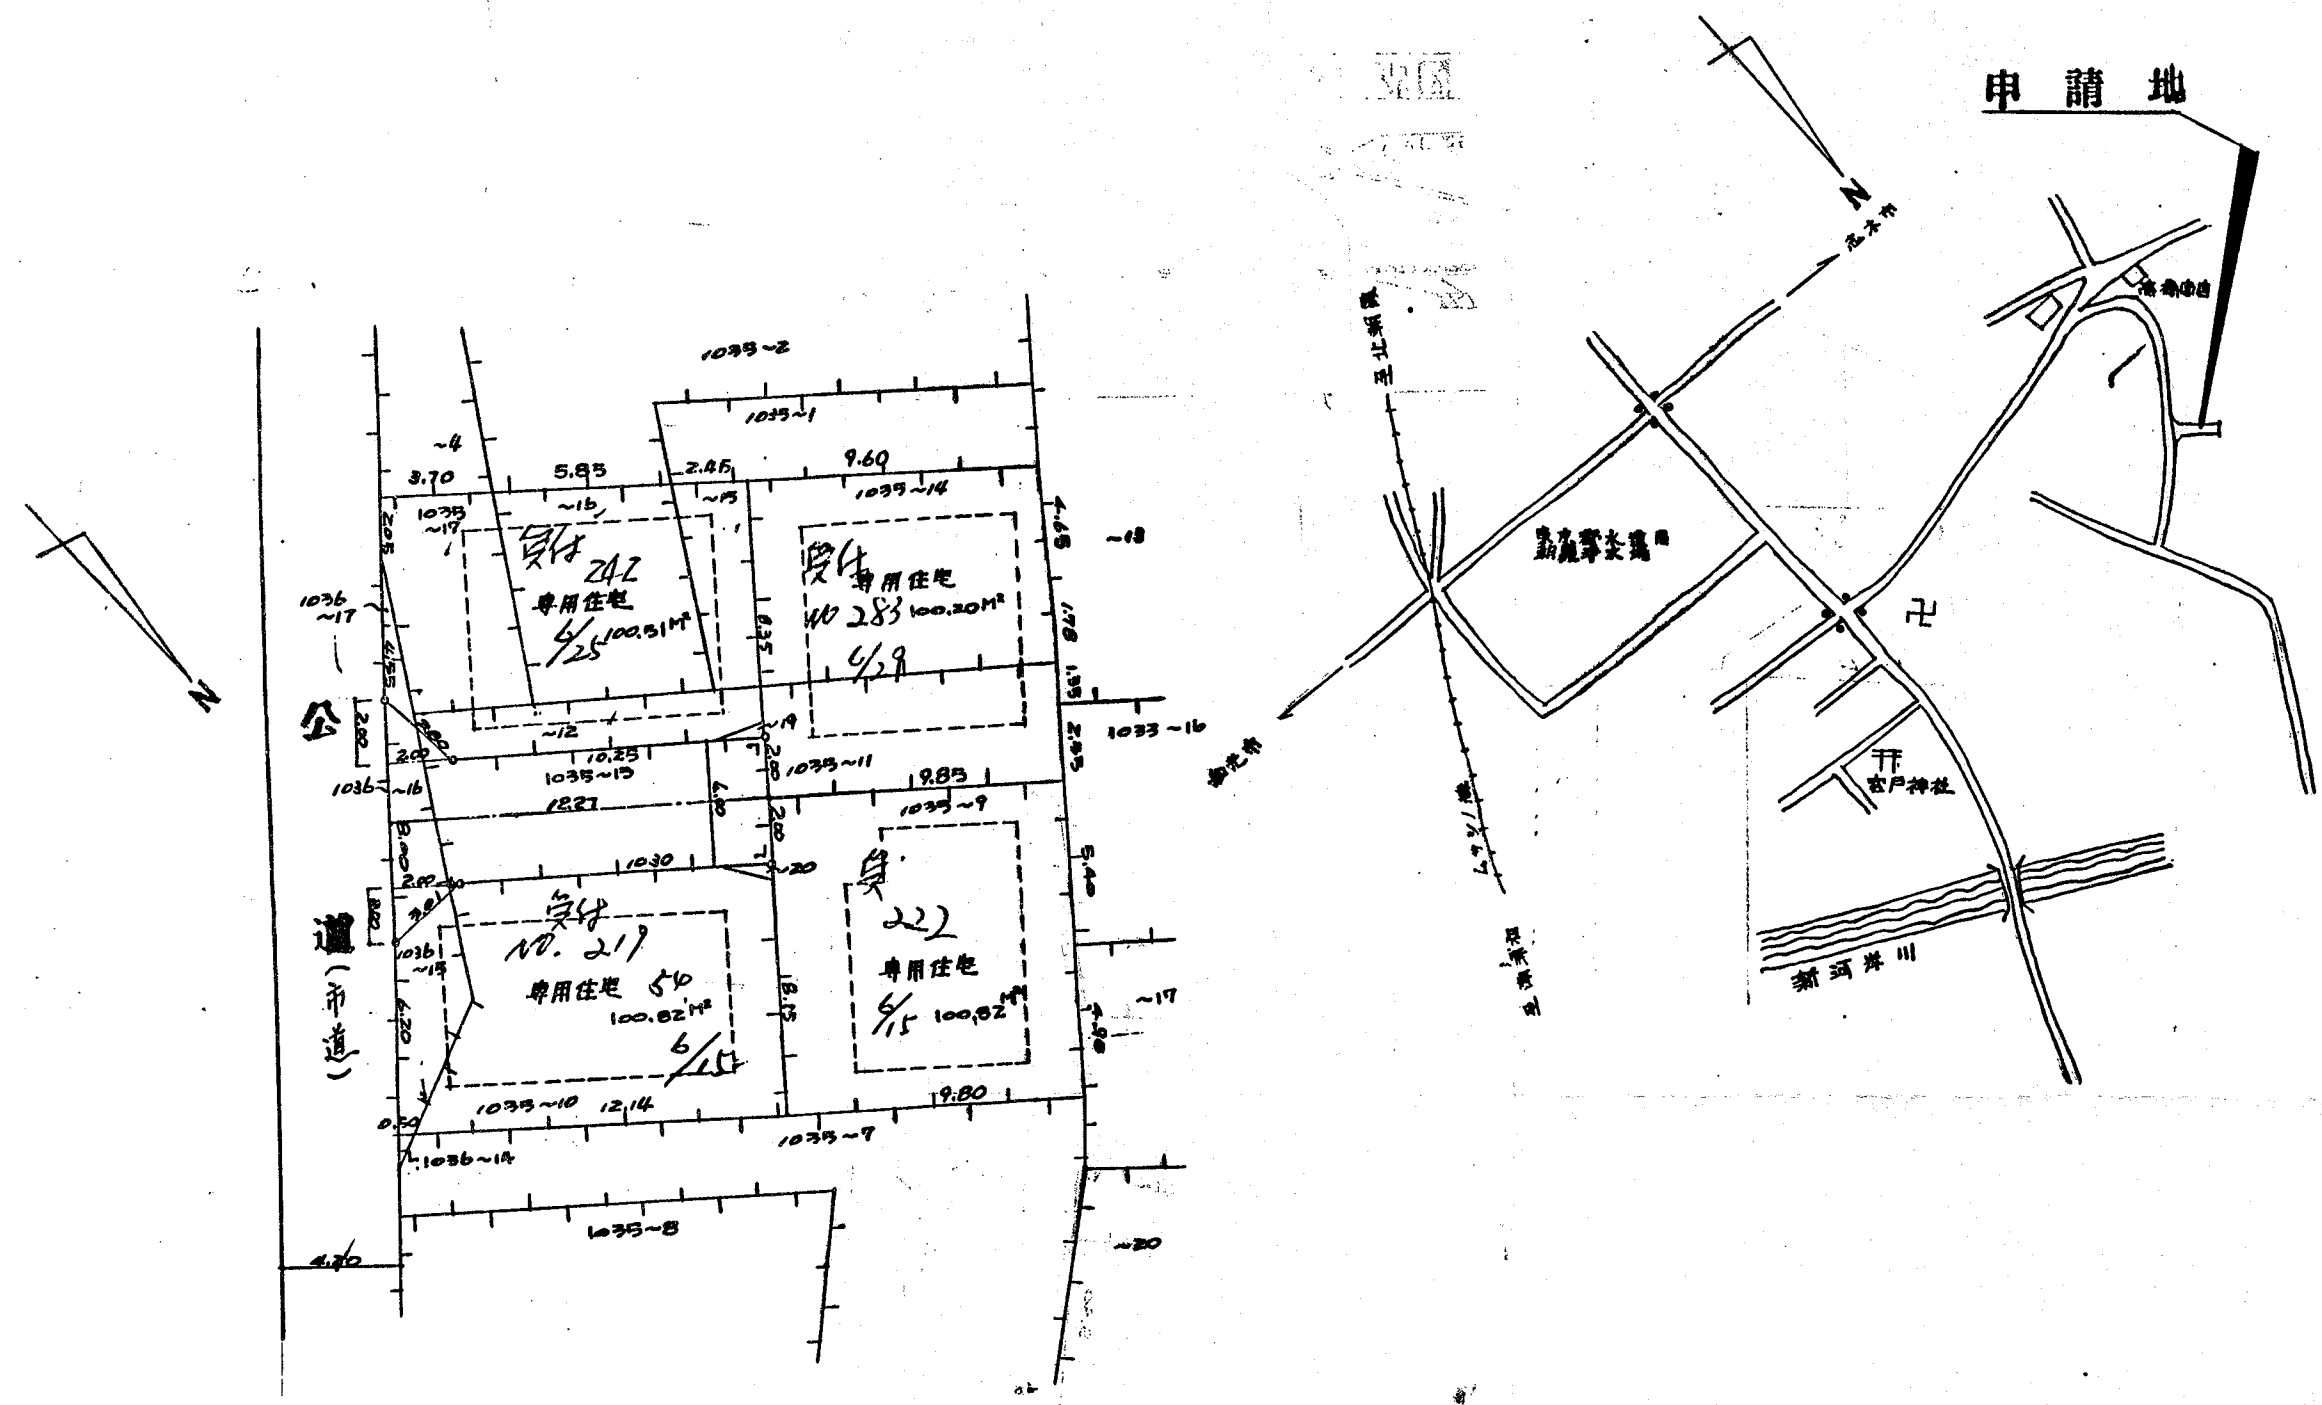

道路位置図 指定 (一部変更)

指定年月日	昭和54年8月7日	番号	第54号
1. 申請に係わる土地の地名地番			
埼玉県朝霞市大字宮戸字大山1035-13・1036-16			
2. 申請に係わる道路の幅員、延長及び面積			
幅員	4.00メートル	延長	12.27メートル
面積	53.10平方メートル		
3. 利用宅地総面積			
402.35平方メートル			

縮尺	付近見取図	
	地籍図	1/250
	構造図	1/50
	公園の写し	1/600

公園の写

地番、地目、地積 所有者氏名

1035-12	山林	43 M ²
1035-12	山林	16 M ²
1035-9	山林	100 M ²
1035-10	山林	87 M ²
1035-11	山林	36 M ²
1035-14	山林	63 M ²
1035-14	山林	12 M ²
1035-16	山林	40 M ²
1035-17	山林	27 M ²
1035-19	山林	0.16 M ²
1035-20	山林	0.16 M ²
1036-15	山林	12 M ²
1036-17	山林	2.09 M ²
1036-16	山林	9.26 M ²

境界石構造図