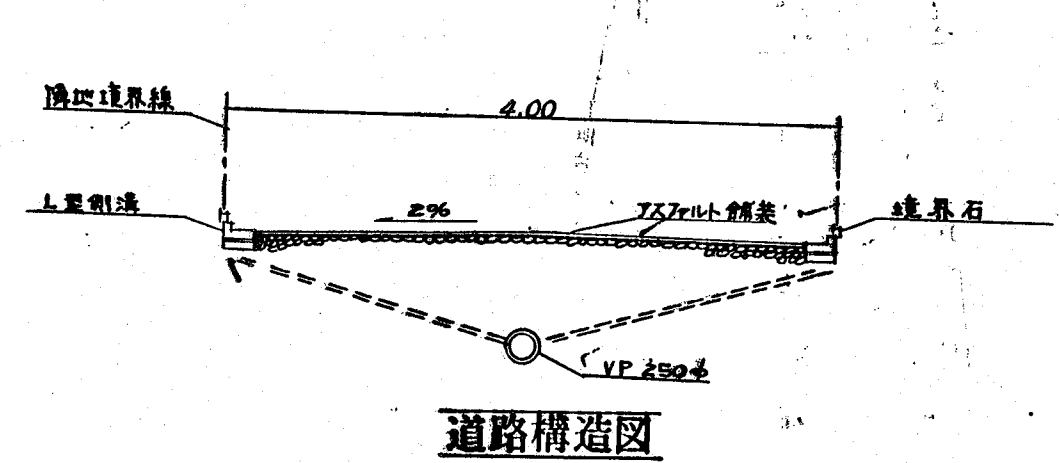

道路位置図 指定 (一部変更)

指定年月日	昭和54年8月7日	番号	第54号
1. 申請に係わる土地の地名地番			
埼玉県朝霞市大字宮戸字大山1035-13・1036-16			
2. 申請に係わる道路の幅員、延長及び面積			
幅員	4.00メートル	延長	12.27メートル
面積	53.10平方メートル		
3. 利用宅地総面積			
402.35平方メートル			

縮尺	付近見取図	
	地籍図	1/250
	構造図	1/50
	公園の写し	1/600

境界石構造図