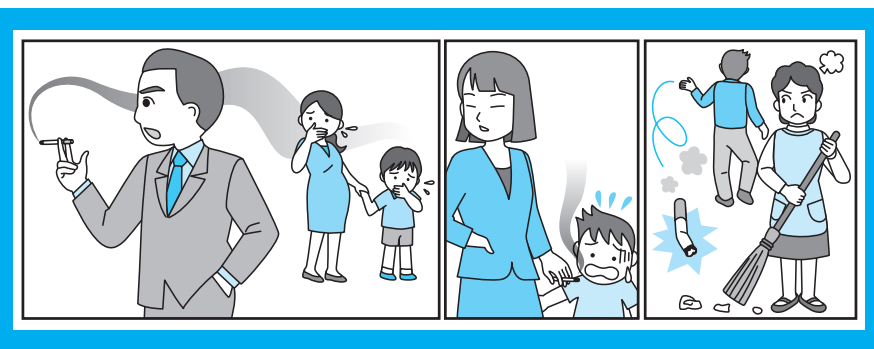

特集

ロコモ予防でへるすアップ…………… P.3
地震に備えましょう…………… P.4
市内循環バス「わくわく号」の新たな運行
    および内間木線社会実験が始まります…………… P.6
男女平等推進情報そよかせ…………… P.8
9月は『がん征圧月間』…………… P.10
こんにちは 家庭児童相談室です…………… P.11
彩夏祭特集…………… P.43

市長コラム…………… P.12
情報BOX…………… P.13
ようこそ！あさかの生涯学習へ…………… P.30
わたくしたちの健康…………… P.39
みんなすこやか…………… P.40
PHOTO NEWS…………… P.41
市民伝言板…………… P.42

みんなの迷惑です！路上喫煙

市では「朝霞市路上喫煙の防止に関する条例」により、市内の道路、公園、その他の公共の場所では喫煙をしないよう努力義務が規定されています。さらに、駅周辺においては「路上喫煙禁止」とし、定期的なパトロールを実施し、喫煙者に対する指導等を行い、悪質な違反者に対しては過料を徴収する場合があります。

路上喫煙により、他者へのやけどの危険、副流煙による健康被害、ポイ捨てなど、周りの方の迷惑となるような行為は絶対にやめましょう。

喫煙マナーを守り、安全で快適な生活環境を確保するため、皆様のご協力をお願いします。

問／環境推進課 ☎463-1504