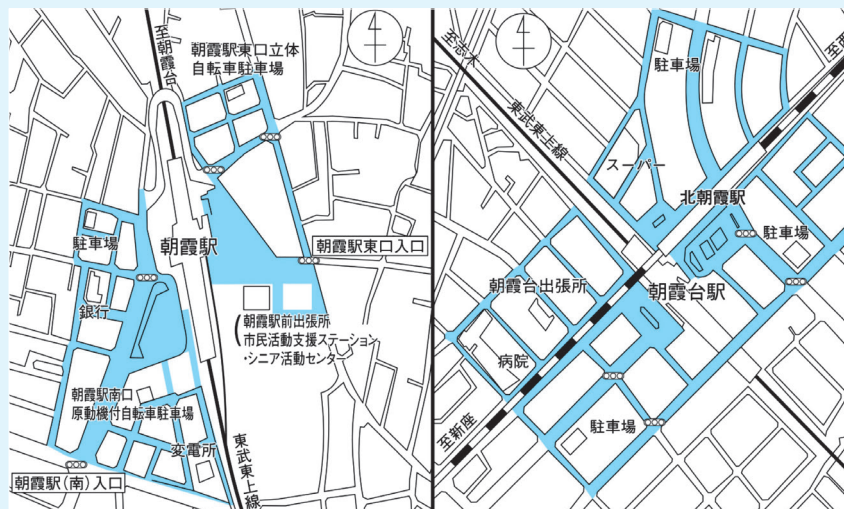

路上喫煙により、他者へのやけどの危険、副流煙による健康被害、ポイ捨てなど、周りの方の迷惑となるような行為は絶対にやめましょう。

喫煙マナーを守り、安全で快適な生活環境を確保するため、皆様のご協力をお願いします。

問／環境推進課 ☎463-1504

※路上喫煙とは道路、公園、その他の公共の場所（室内を除く）でたばこを吸うこと及び火のついたたばこを持つことをいいます。「座って」、「自転車に乗りながら」、「携帯灰皿を持ちながら」の喫煙も禁止となります。

路上喫煙禁止地区

●色の道路等は終日路上喫煙禁止区域です。

朝霞駅周辺地区

北朝霞・朝霞台駅周辺地区

このマークが禁止地区の目印です