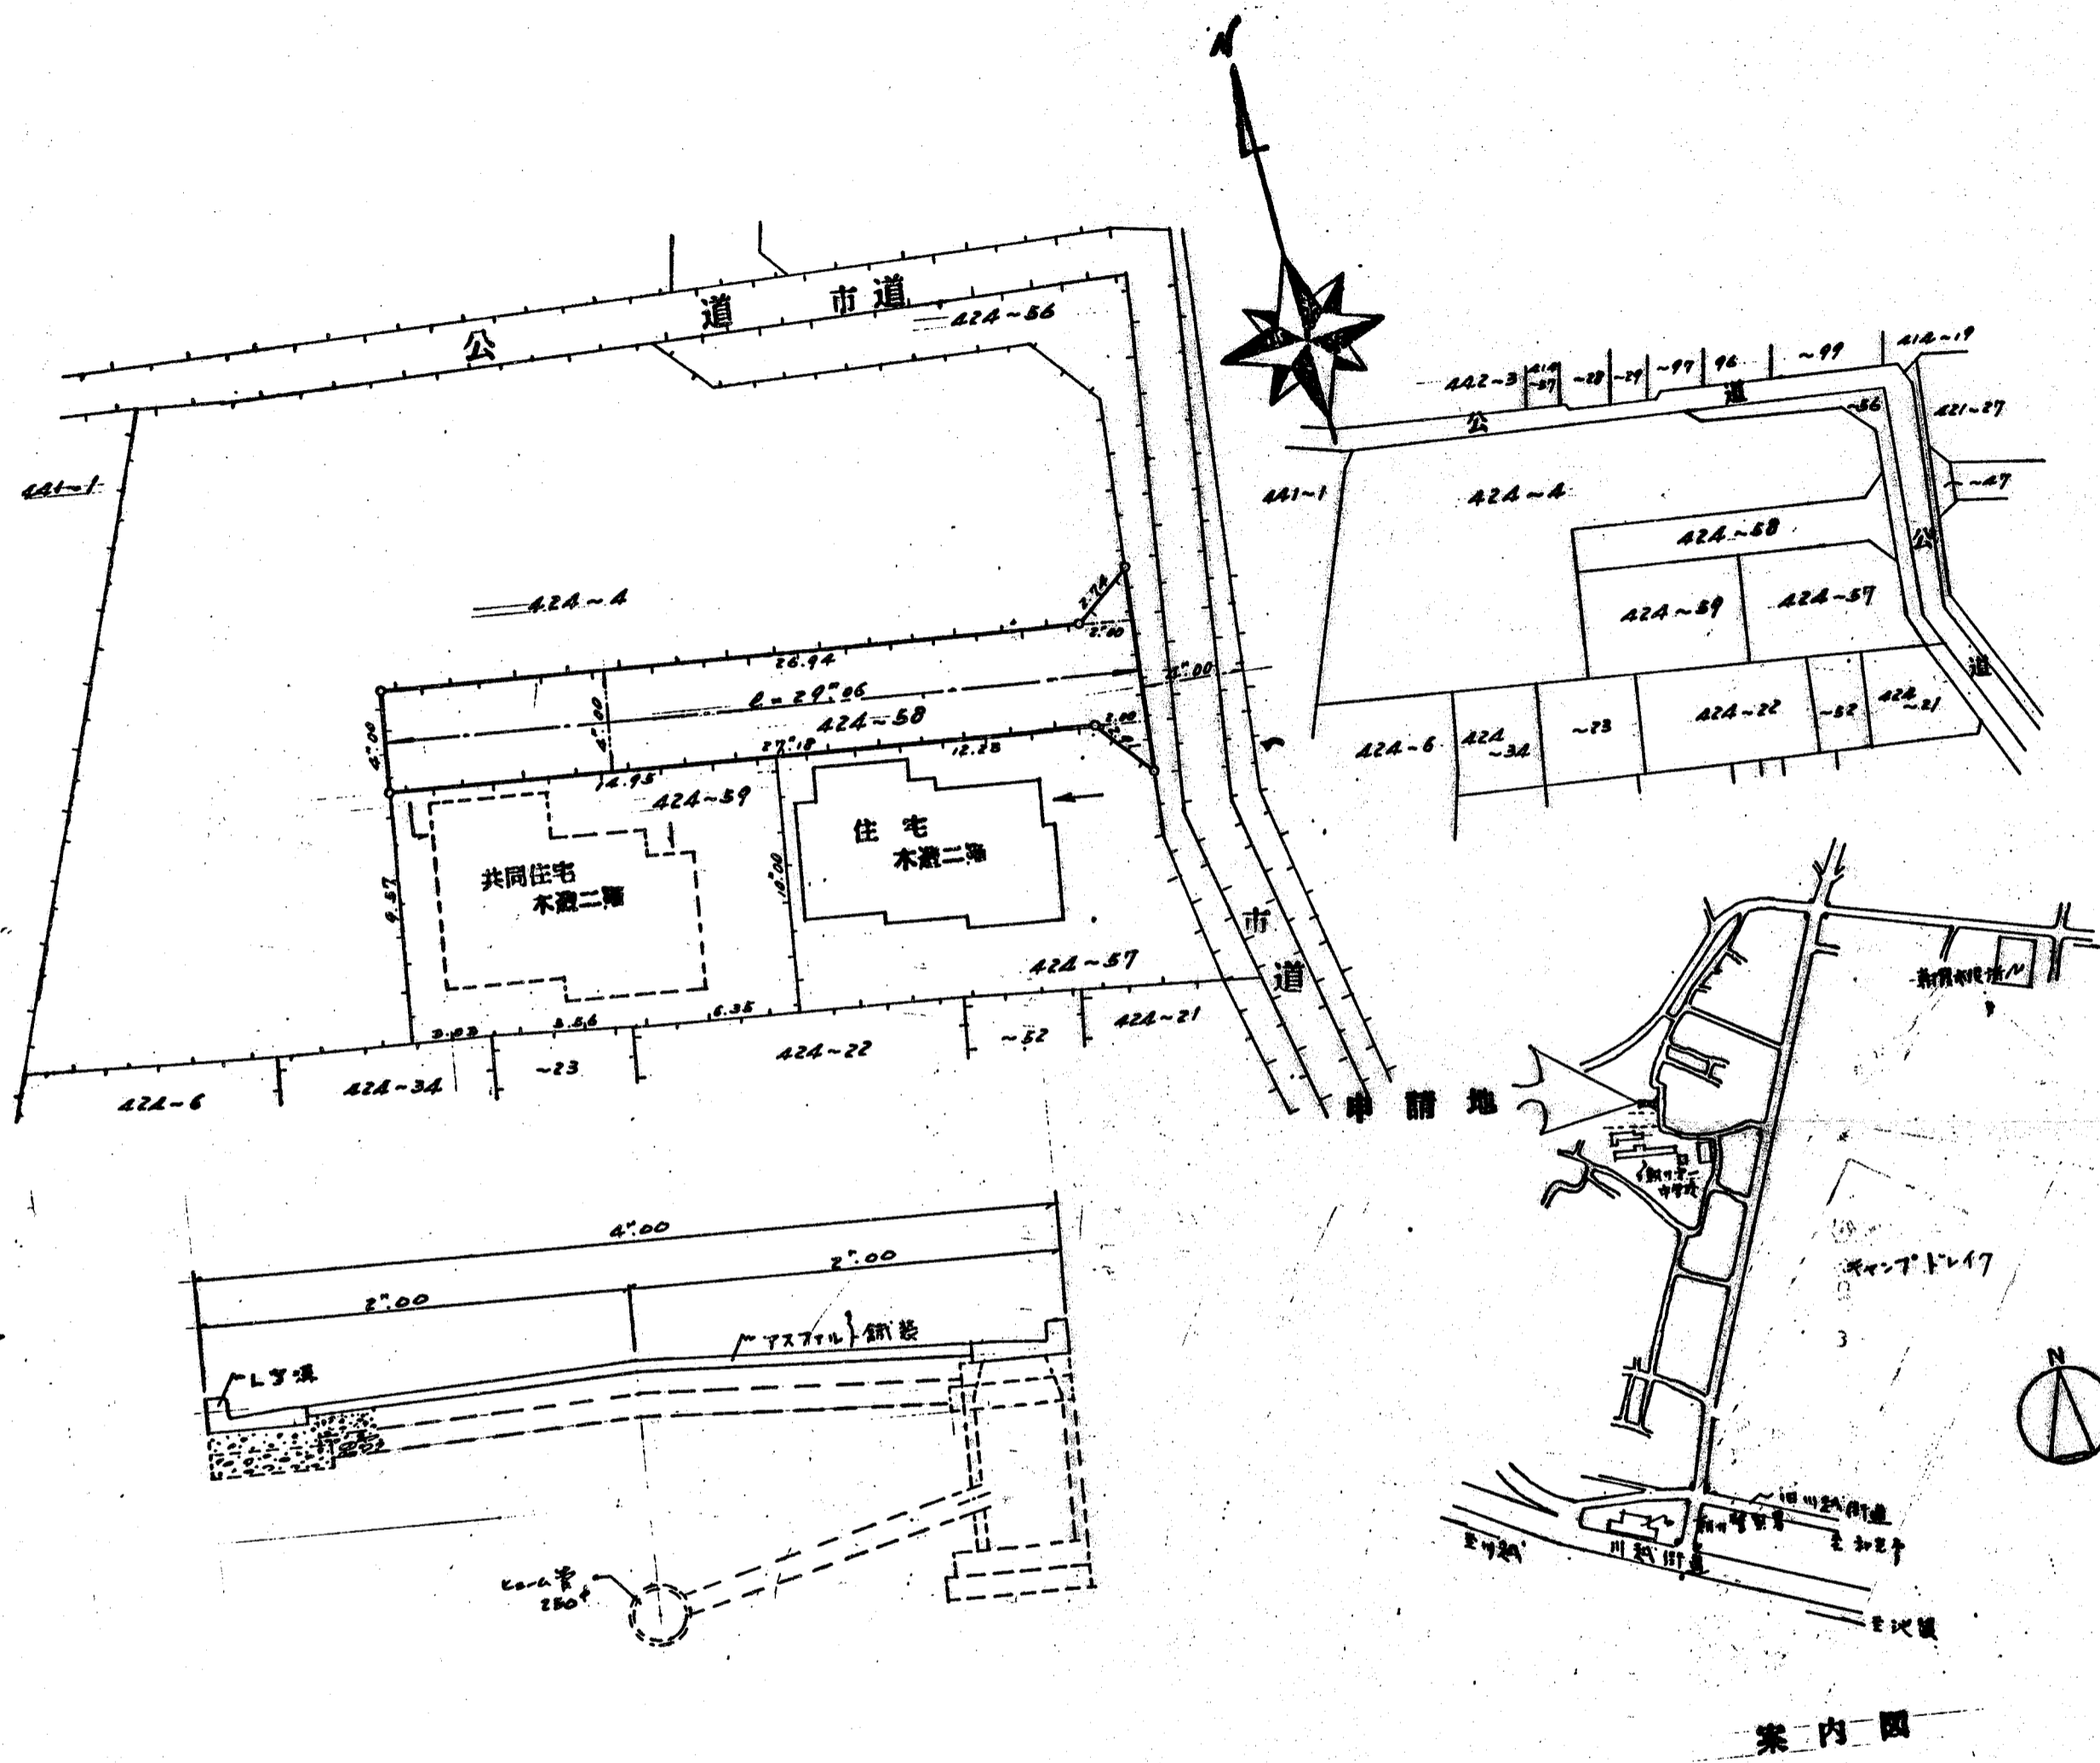

道路位置図 (指定)

指定年月日	昭和54年5月1日	番号	第8号
1. 申請に係わる土地の地名地番			
埼玉県朝霞市幸町1丁目424番地58			
2. 申請に係わる道路の幅員、延長及び面積			
幅員	4.00メートル	延長	29.06メートル
面積	120.00 平方メートル		
3. 利用宅地総面積		149.00 平方メートル	

縮尺	付近見取図	
	地籍図	1/250
	構造図	1/30
	公図の写し	1/600