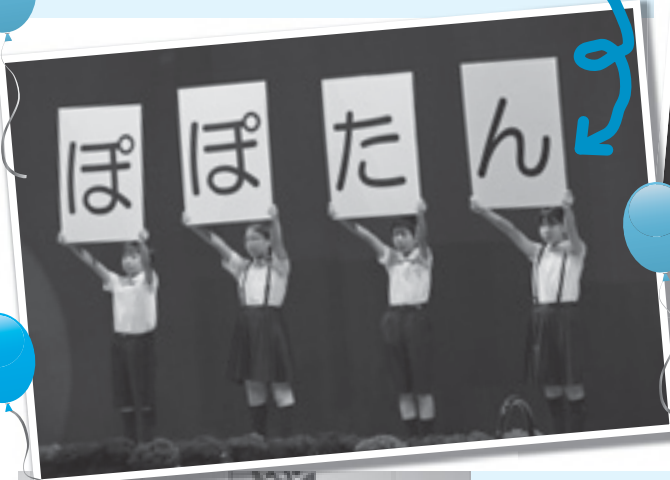

朝霞市キャラクターのお披露目、
そしてお名前は…

彩夏ちゃんといっしょに、
これからの朝霞市をPRしていきます！