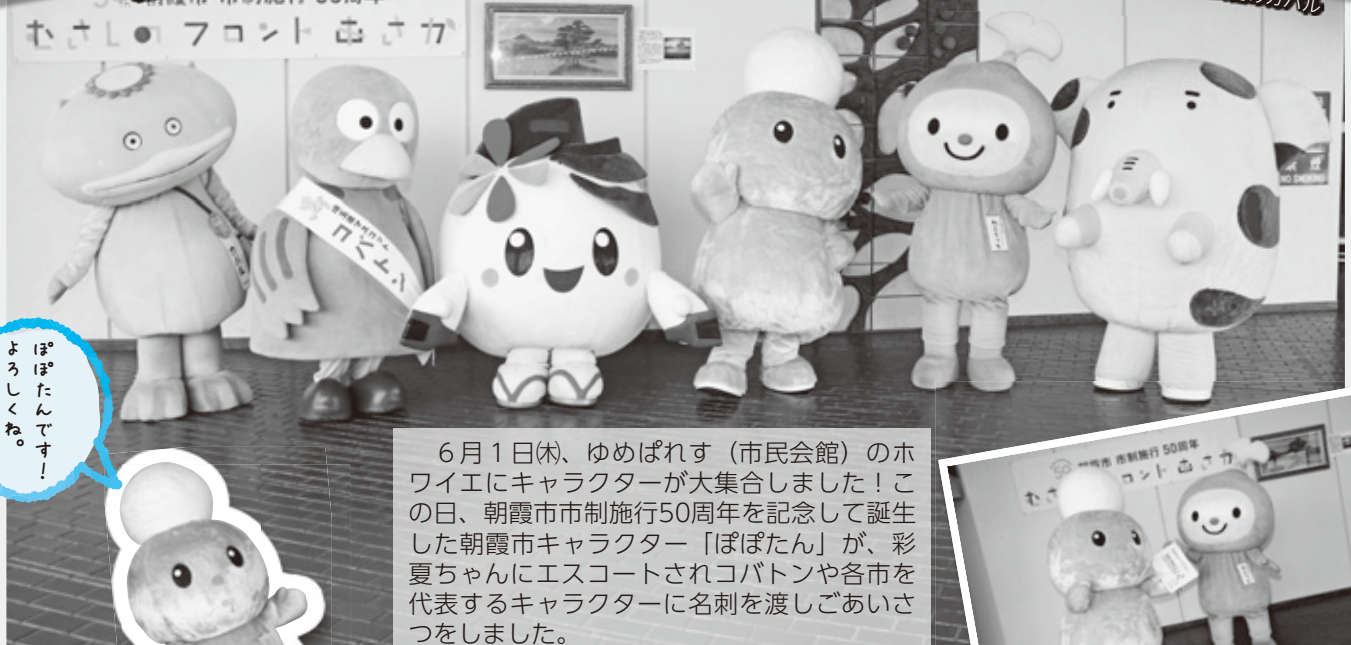

市長コラム…………… P.21  
 情報BOX…………… P.22  
 ようこそ！あさかの生涯学習へ…………… P.36  
 わたくしたちの健康…………… P.44  
 みんなすこやか…………… P.45  
 PHOTO NEWS…………… P.46  
 市民伝言板…………… P.46

ぽぼたんが  
ごあいさつをしました!!

新座市のゾウキリン

埼玉県のヨバトン

志木市文化スポーツ振興公社のカバル

ぽぼたんです！  
よろしくね。

6月1日(休)、ゆめばれす（市民会館）のホワイエにキャラクターが大集合しました！この日、朝霞市市制施行50周年を記念して誕生した朝霞市キャラクター「ぽぼたん」が、彩夏ちゃんにエスコートされコバトンや各市を代表するキャラクターに名刺を渡しごあいさつをしました。

これから、彩夏ちゃんといっしょに朝霞市をPRしていきます！応援よろしくね♪

和光市のわこうつち