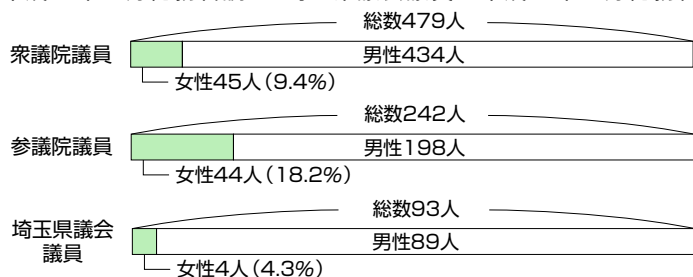

市では、新型インフルエンザに対応するため、すでに庁内に対策委員会を組織し、できるだけ具体的な行動がとれるよう「朝霞市新型インフルエンザ対策行動計画」の策定に当たっています。また、時々状況に応じて緊急対策会議を開き、現状の把握や今後の対応などを検討するとともに、広報紙や市ホームページにより、注意喚起や最新情報をお知らせしています。ぜひ、ご覧いただき冷静に対応していただくようお願いします。

皆さんも予防として、一人ひとりが手洗い、うがいを行い、せきがでる場合には必ずマスクの着用をお願いします。せきエチケットもお忘れなく。ではまた。

**朝霞市は
男女平等を進めています**
—統計データから読む男女共同参画③—

国では、「社会の各分野における指導的地位に女性が占める割合」の数値目標を、「2020年までに30%」としています。

次のグラフでもわかるように、国会議員等の女性の割合はまだまだ少ない数値にあるのが現状です。

■ 国会議員・埼玉県議会議員の女性の参画状況

(平成20年10月総務省調べ・埼玉県議会議員は平成19年12月総務省調べ)