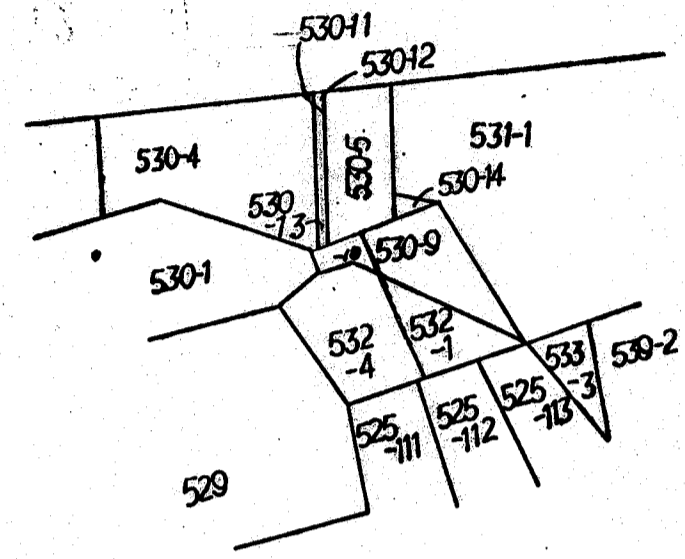

道路位置図 (指定)

指定年月日	昭和56年12月25日	番号	第39号
1. 申請に係わる土地の地名地番			
埼玉県朝霞市岡3丁目530番05, 011, 012			
2. 申請に係わる道路の幅員、延長及び面積			
幅員	5.02m	延長	18.70m
面積	99.63 平方m		
3. 利用宅地総面積		520.63 平方m	

縮尺	付近見取図	
	地籍図	1/250
	構造図	1/50
	公園の写し	1/600

付近見取図