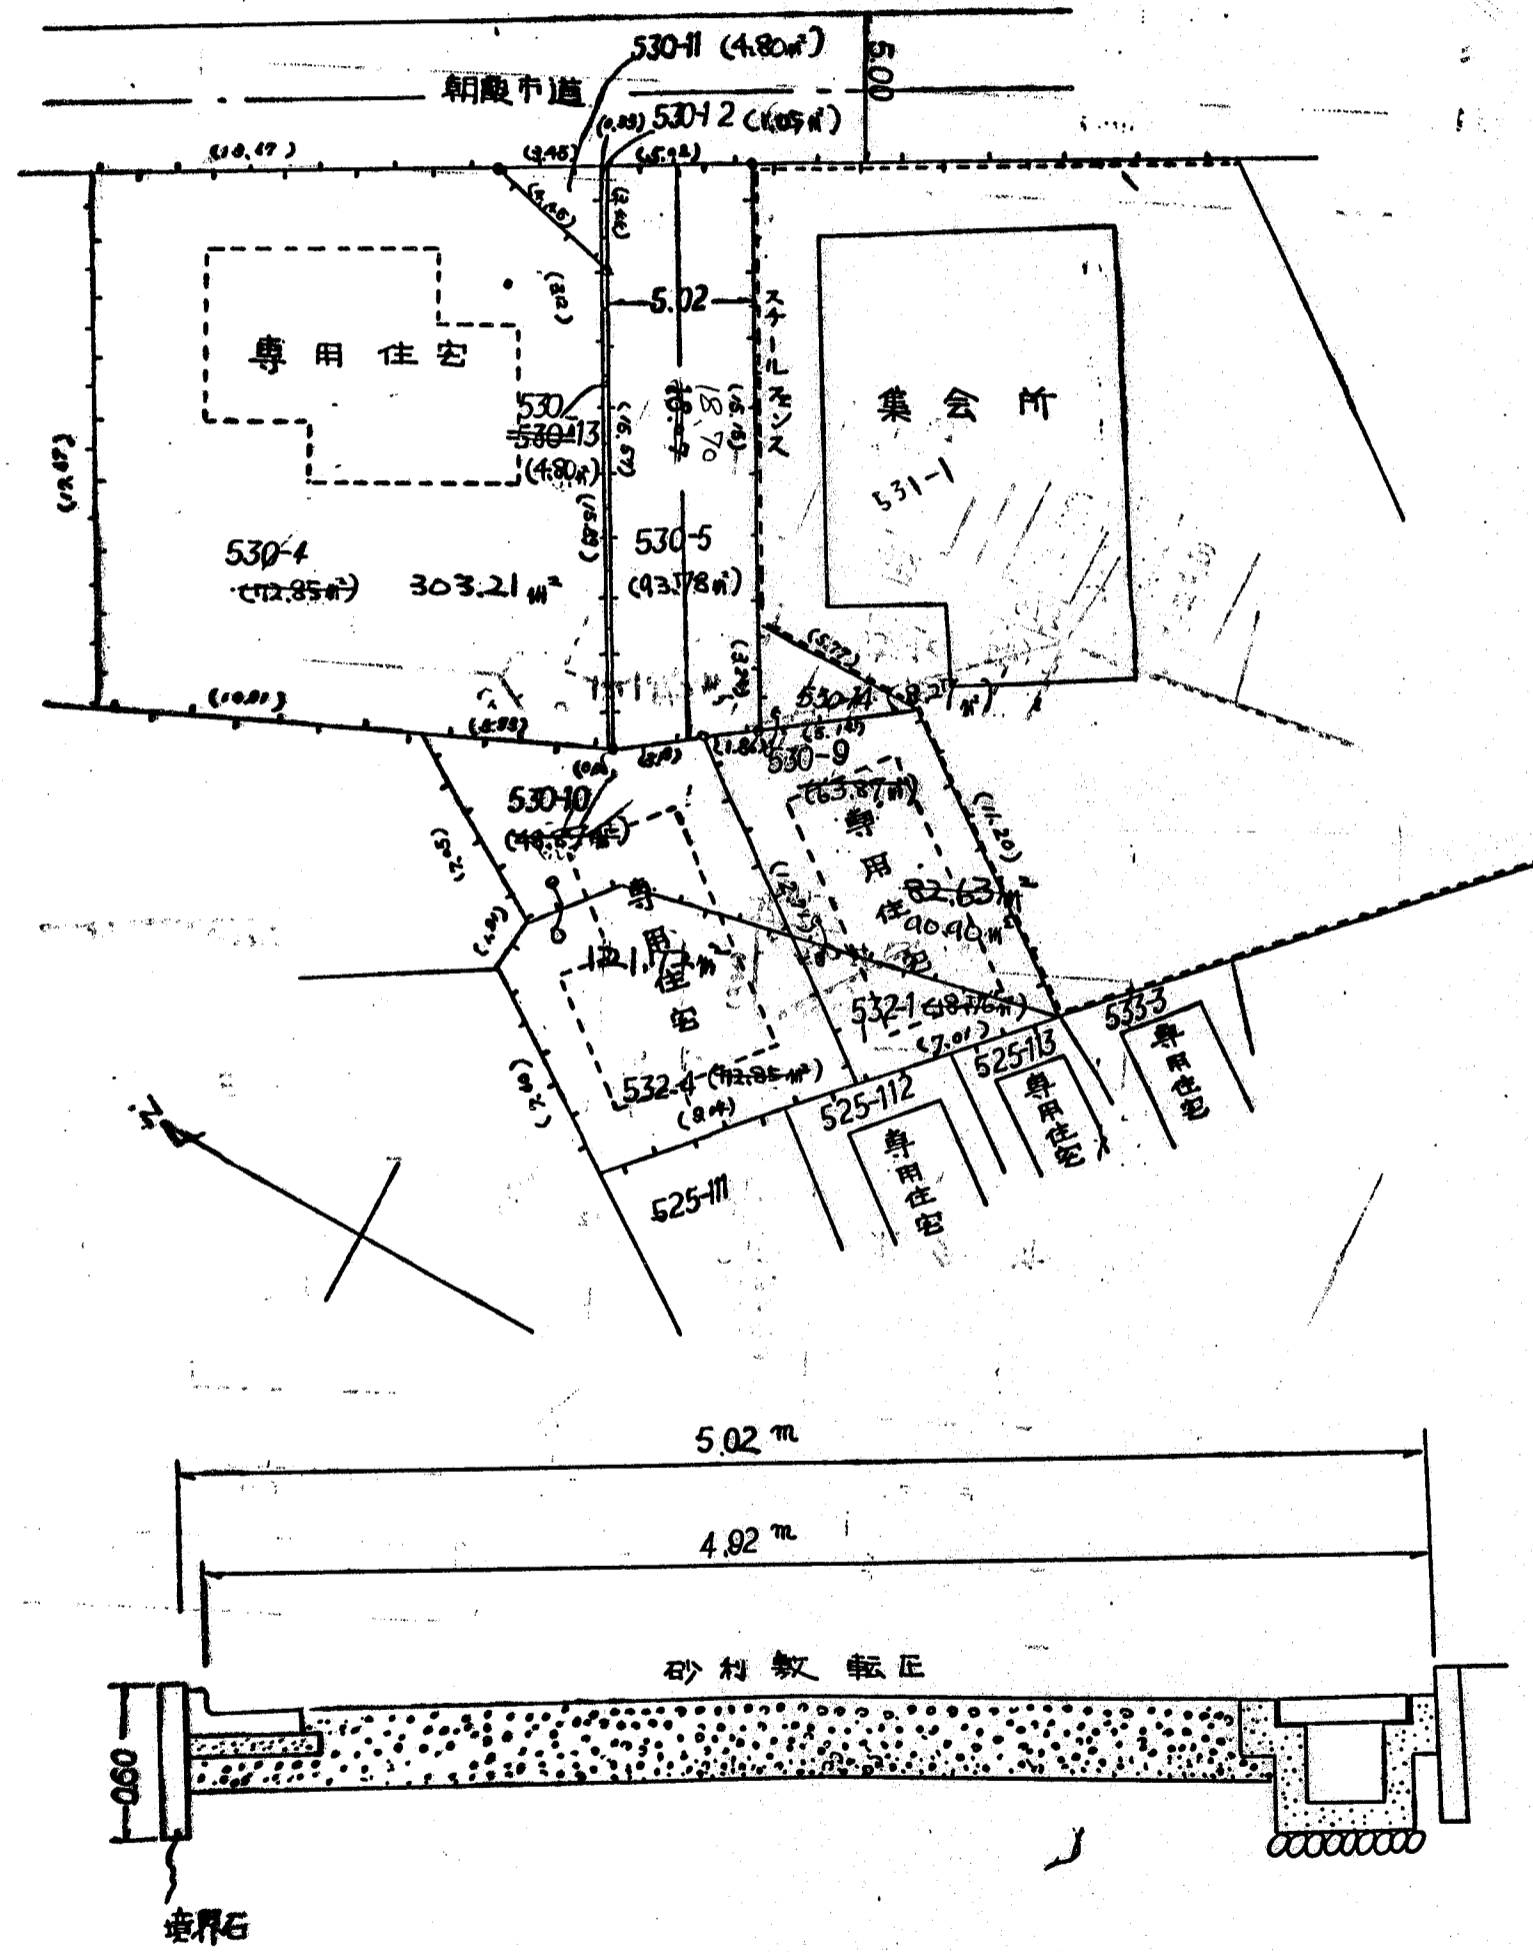

道路位置図 (指定)

指定年月日	昭和56年12月25日	番号	第39号
1. 申請に係わる土地の地名地番			
埼玉県朝霞市岡3丁目530番05, 011, 012			
2. 申請に係わる道路の幅員、延長及び面積			
幅員	5.02m	延長	18.70m
面積	99.63 平方m		
3. 利用宅地総面積		520.63 平方m	

縮尺	付近見取図	
	地籍図	1/250
	構造図	1/50
	公園の写し	1/600

付近見取図