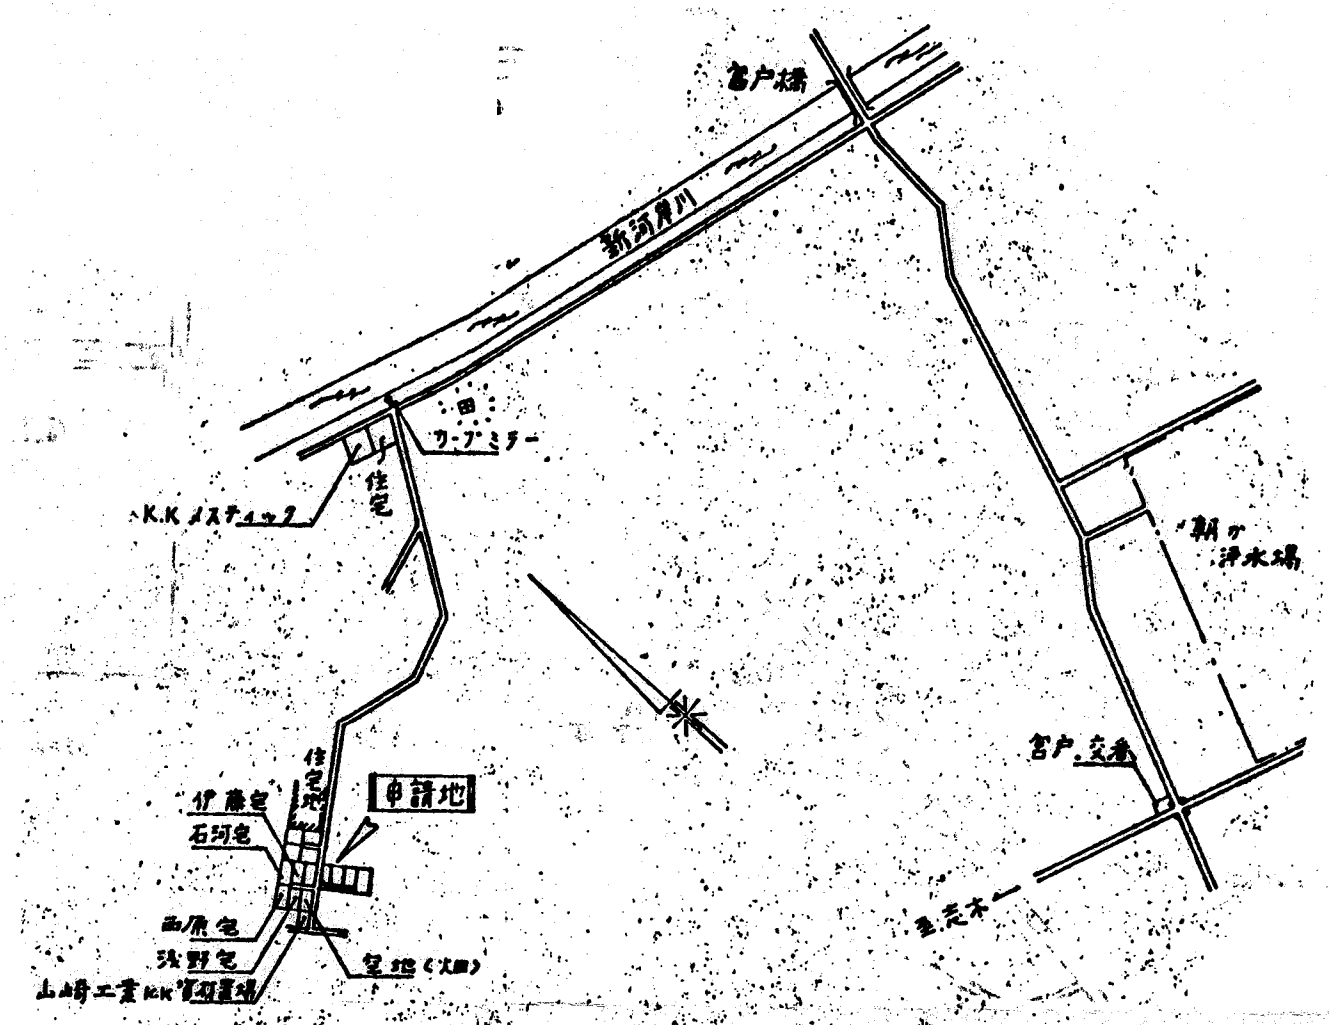

道路位置図 (指定)

指定年月日	昭和56年5月18日	番号	第8号
1. 申請に係わる土地の地名地番			
埼玉県朝霞市大字宮戸字大瀬戸 504-5			
2. 申請に係わる道路の幅員、延長及び面積			
幅員	4.00m	延長	30.10m
面積	124.48 平方m		
3. 利用宅地総面積		727.06 平方m	

縮尺	付近見取図	
	地籍図	1/250
	構造図	1/50
	公園の写し	1/600

案内図