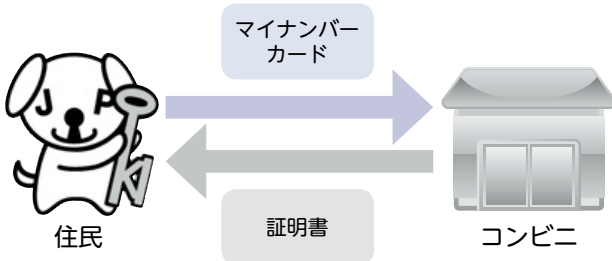

『コンビニ交付にはマイナンバーカードが必要です』

『マイナンバーカードとは…』

- ・プラスチック製のICチップ付きカードです。
  - ・カード表面には顔写真が表示されています。
- ※通知カード（緑色の紙製カード）ではありません。

マイナンバーカード

マイナンバーカードの取得には、申請から約1か月かかります。申請書がお手元がない、または申請書の内容が現在のものと一致しない場合は、総合窓口課、内間木支所、各出張所にお問い合わせください。