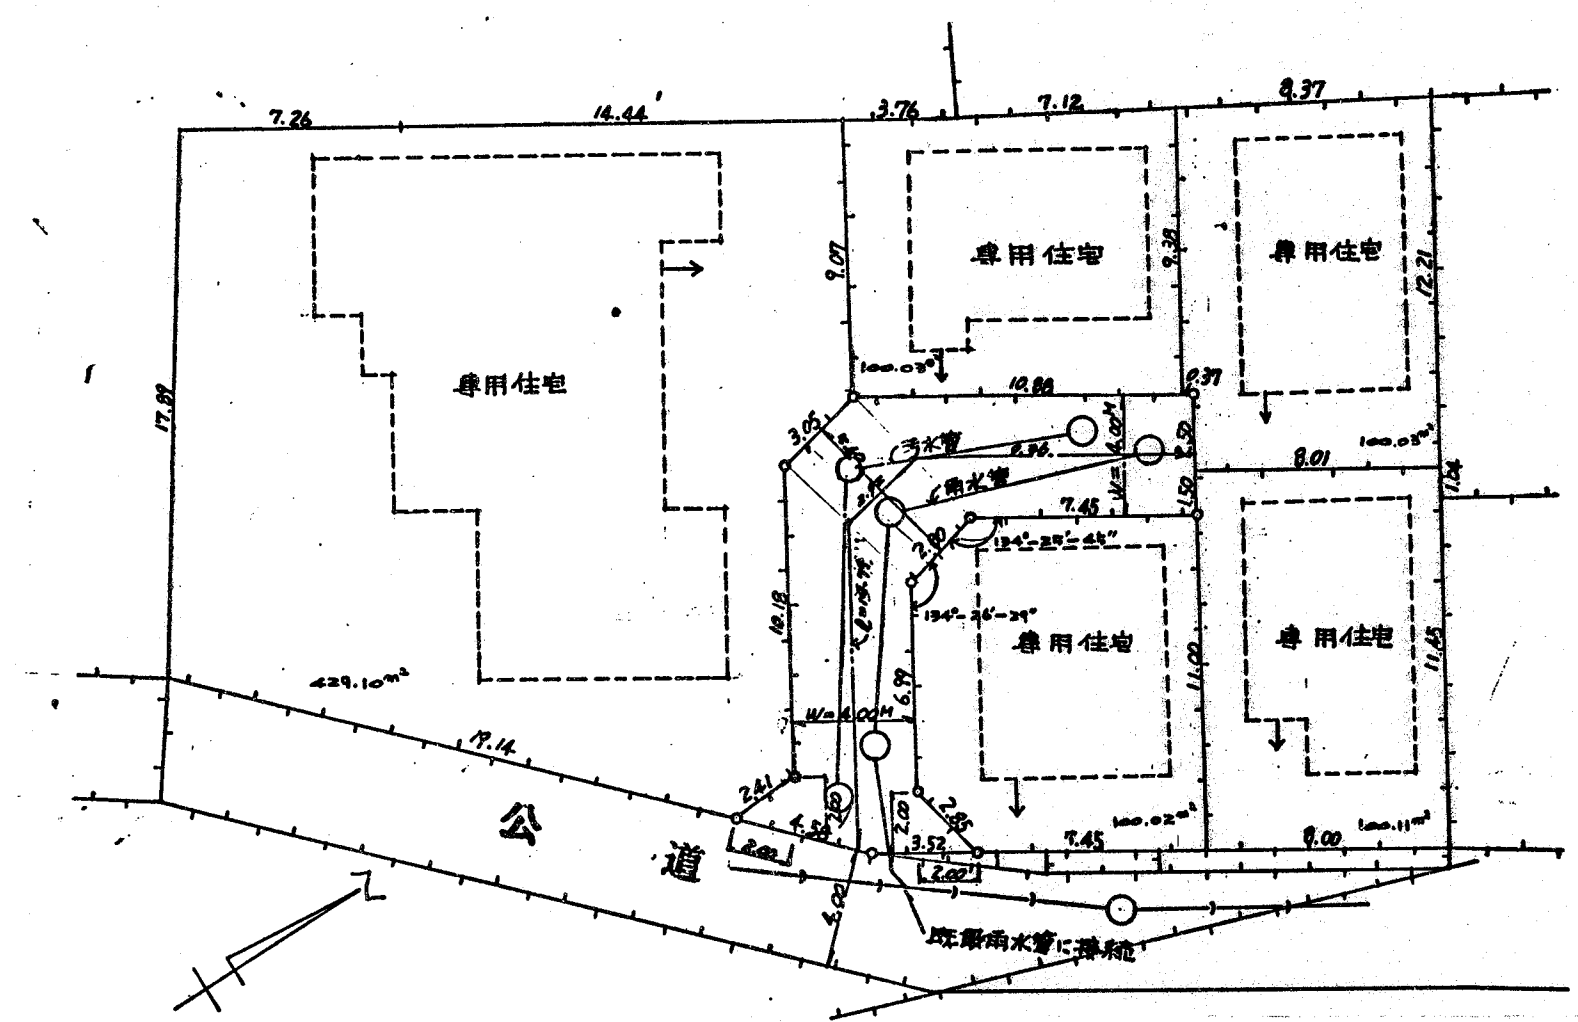

道路位置図 (指定)

指定年月日	昭和59年2月29日	番号	第55号
1. 申請に係わる土地の地名地番			
埼玉県朝霞市岡3丁目937-16			
2. 申請に係わる道路の幅員、延長及び面積			
幅員	4.17m	延長	23.07m
面積	100.65 平方m		
3. 利用宅地総面積		829.29 平方m	

幅員
4.00m 5.60m
平均 4.17m

縮尺	付近見取図	
	地籍図	1/250
	構造図	1/50
	公図の写し	1/600