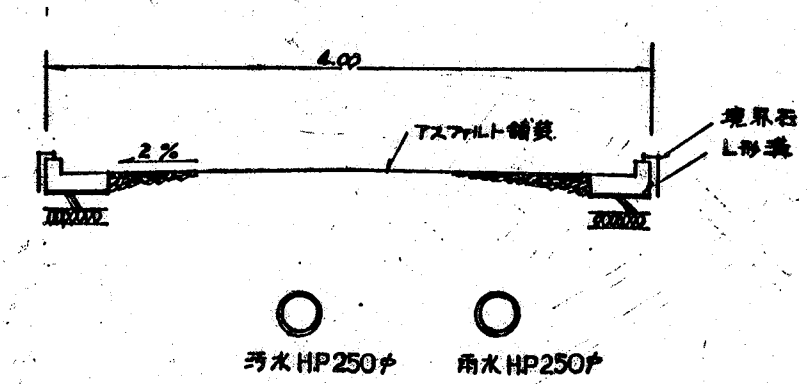

道路位置図 (指定)

指定年月日	昭和59年2月29日	番号	第55号
1. 申請に係わる土地の地名地番			
埼玉県朝霞市岡3丁目937-16			
2. 申請に係わる道路の幅員、延長及び面積			
幅員	4.17m	延長	23.07m
面積	100.65 平方m		
3. 利用宅地総面積		829.29 平方m	

幅員
4.00m 5.60m
平均 4.17m

縮尺	付近見取図	
	地籍図	1/250
	構造図	1/50
	公図の写し	1/600