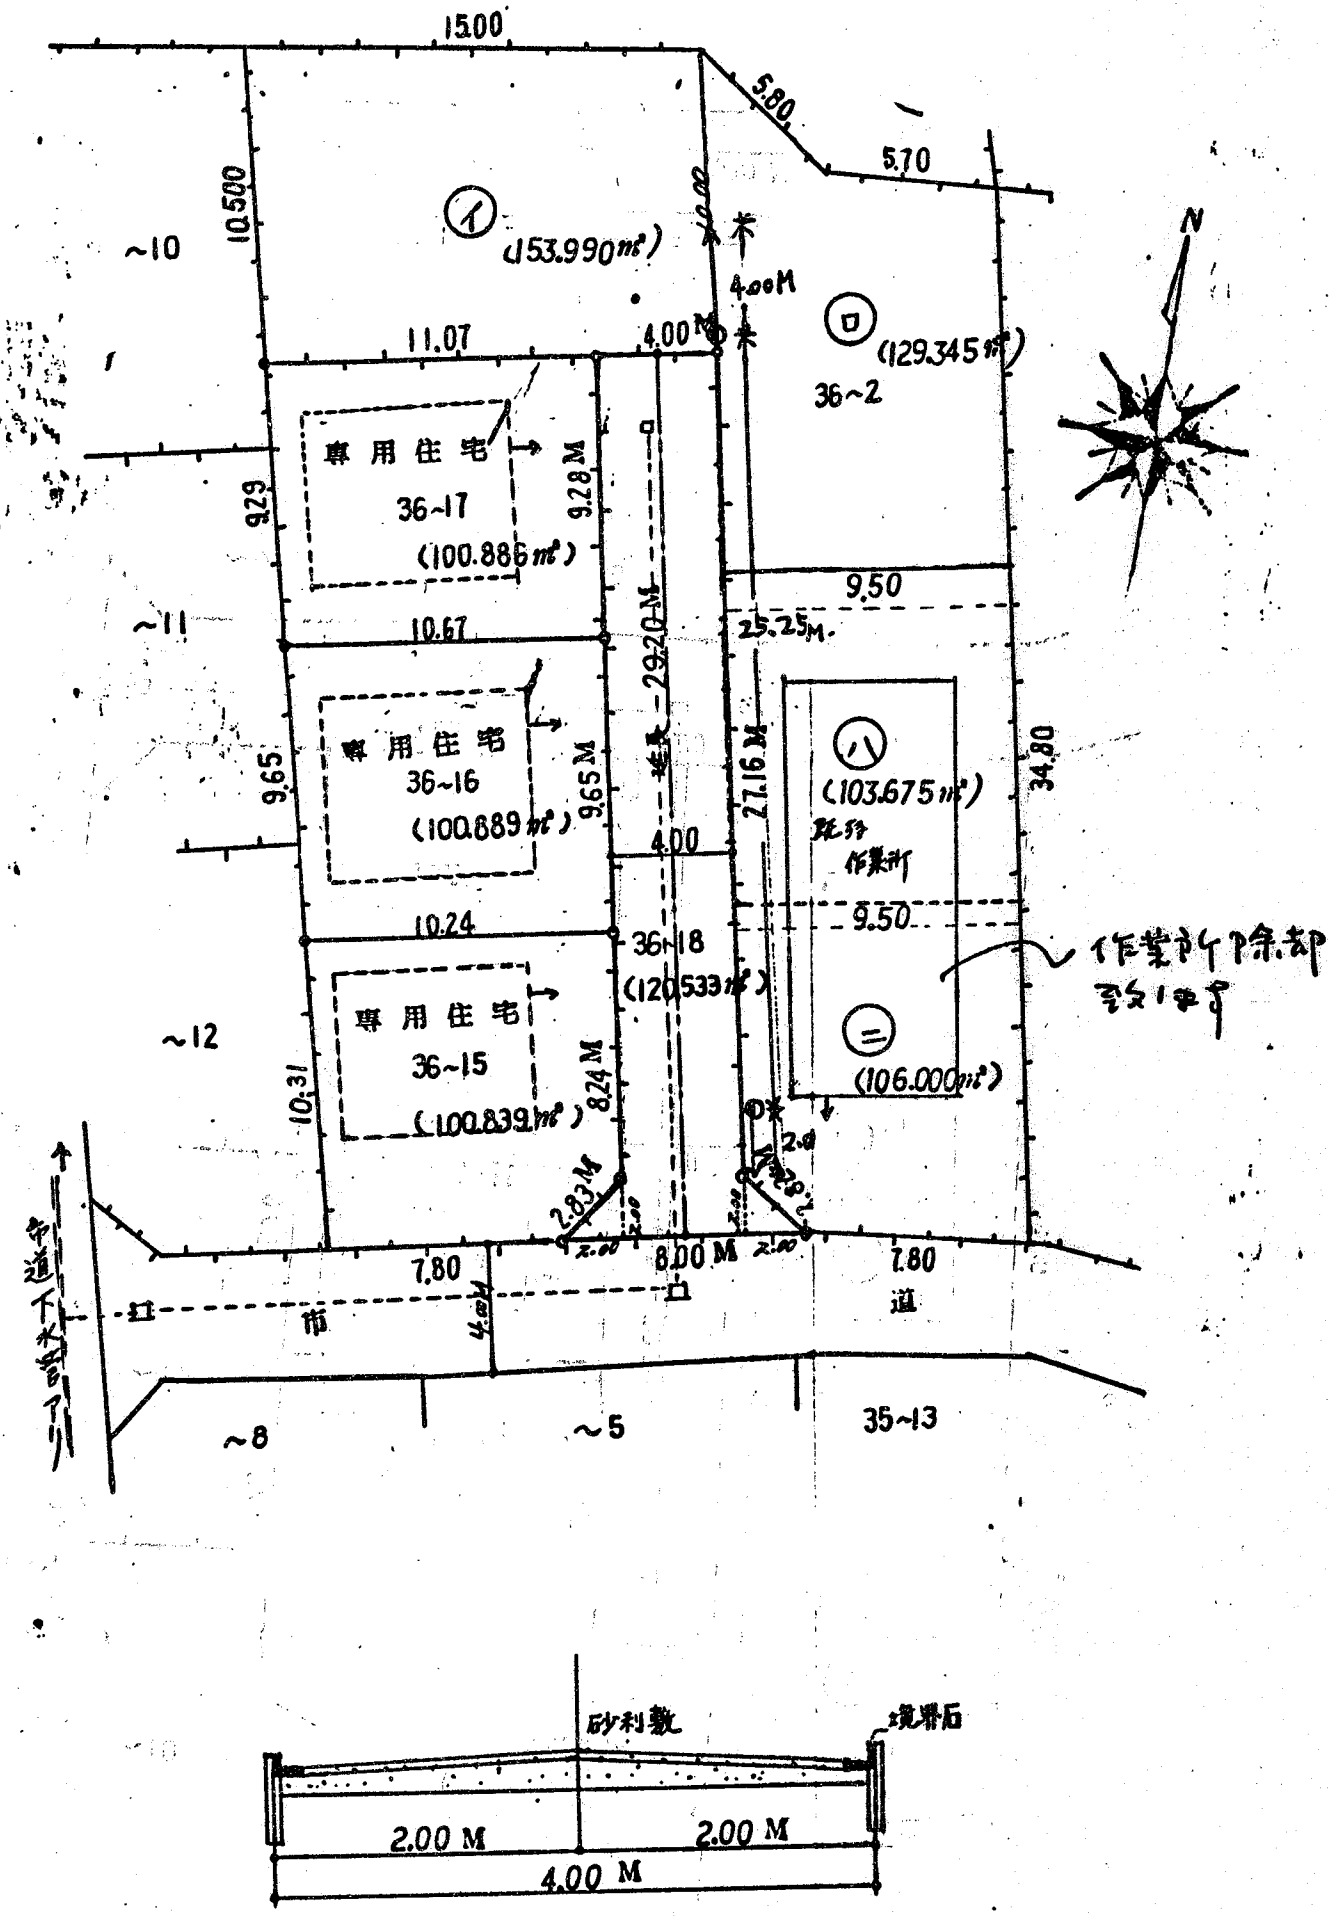

# 道路位置図 (指定)

指定年月日	昭和59年1月9日	番号	第47号
1. 申請に係わる土地の地名地番			
埼玉県朝霞市岡3丁目36~18			
2. 申請に係わる道路の幅員、延長及び面積			
幅員	4.00m	延長	29.20m
面積	120.533平方m		
3. 利用宅地総面積		916.157平方m	

縮尺	付近見取図	
	地籍図	1/
	構造図	1/50
	公園の写し	1/600