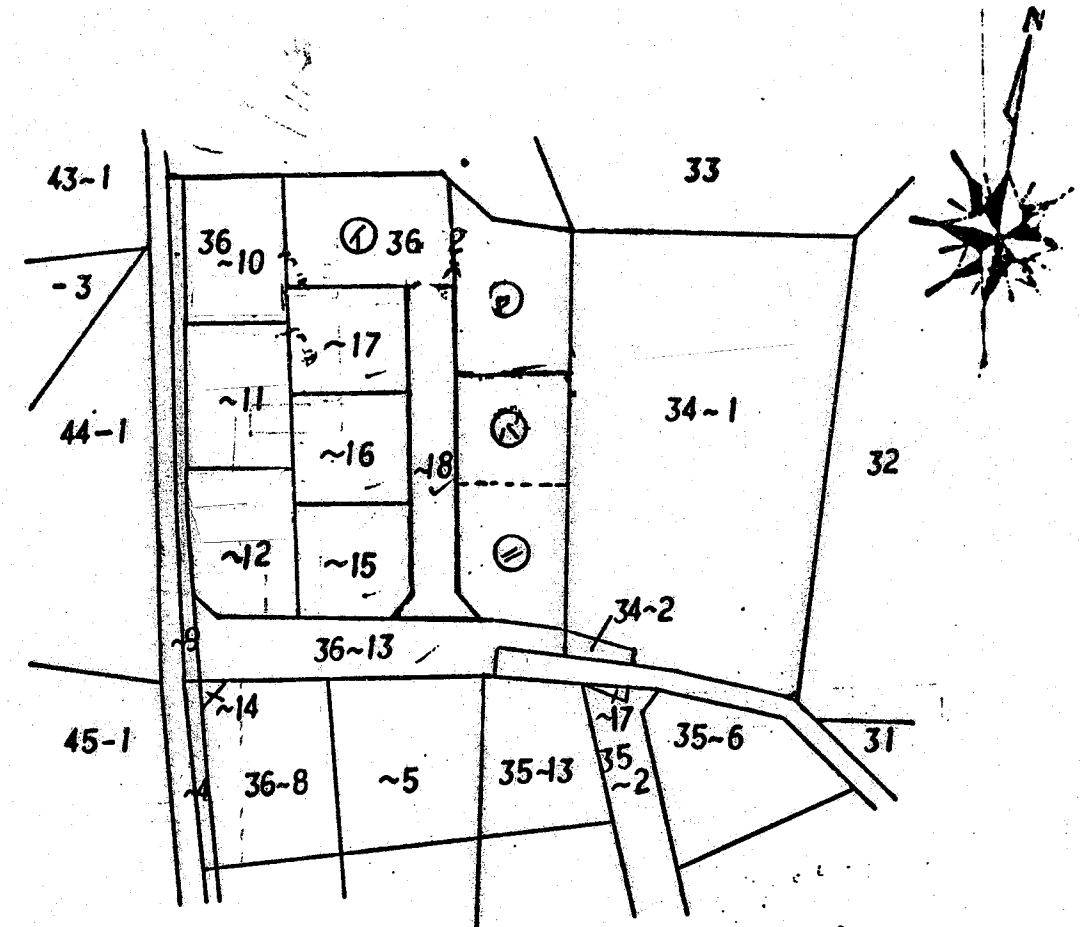

# 道路位置図 (指定)

指定年月日	昭和59年1月9日	番号	第47号
1. 申請に係わる土地の地名地番			
埼玉県朝霞市岡3丁目36~18			
2. 申請に係わる道路の幅員、延長及び面積			
幅員	4.00m	延長	29.20m
面積	120.533平方m		
3. 利用宅地総面積		916.157平方m	

縮尺	付近見取図	
	地籍図	1/
	構造図	1/50
	公園の写し	1/600